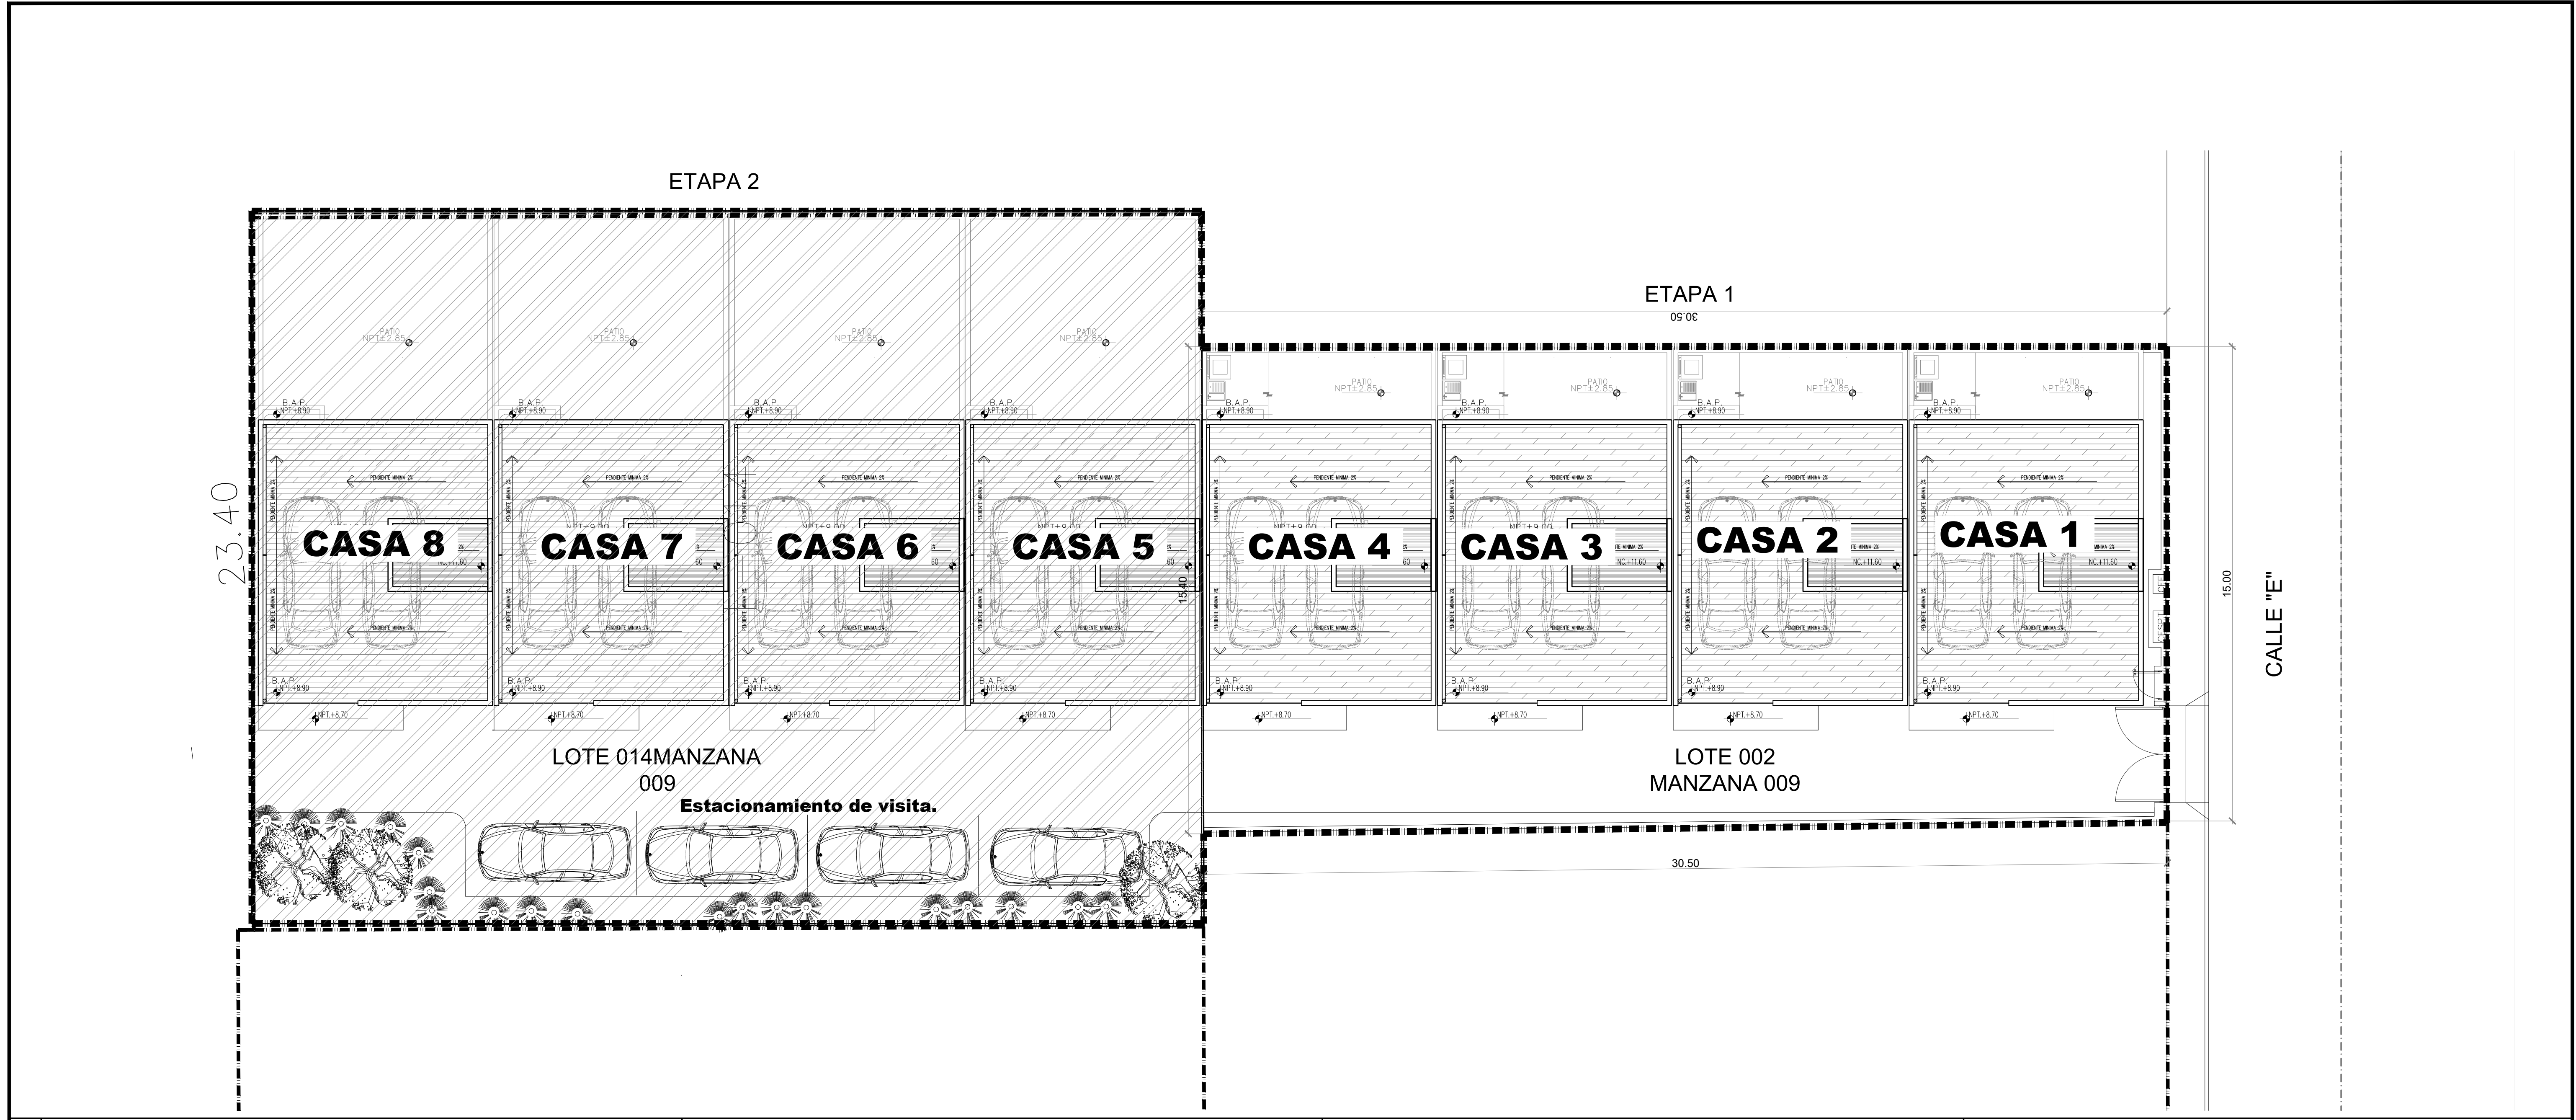

ESCALA: INDICADA  
FECHA: FEB 2022  
DIBUJO: J.C.E

CLOUD 4  
TIJUANA B.C.

OBRA: CONJUNTO HABITACIONAL  
CLOUD 4 ETAPA 1, 4 CASAS  
UBICACION: CALLE E, 9686, COL.  
CHULA VISTA, TIJUANA B.C.  
PROPIETARIO: ALBERTO GALLEGOS

PLANO:  
PLANTAS DE CONJUNTO  
PROYECTO 6 CASAS  
JUAN ALBERTO GALLEGOS  
arquitecto  
Punto No. 362

No PLANO:  
**ARQ**  
**03**

**A** NIVEL 1 PLANTA CONJUNTO ESCALA 1:100      **B** NIVEL 2 PLANTA CONJUNTO ESCALA 1:100      **C** NIVEL 3 PLANTA CONJUNTO ESCALA 1:100      **D** NIVEL 4 PLANTA CONJUNTO ESCALA 1:100

**E** FACHADA OESTE DE CONJUNTO ESCALA 1:100