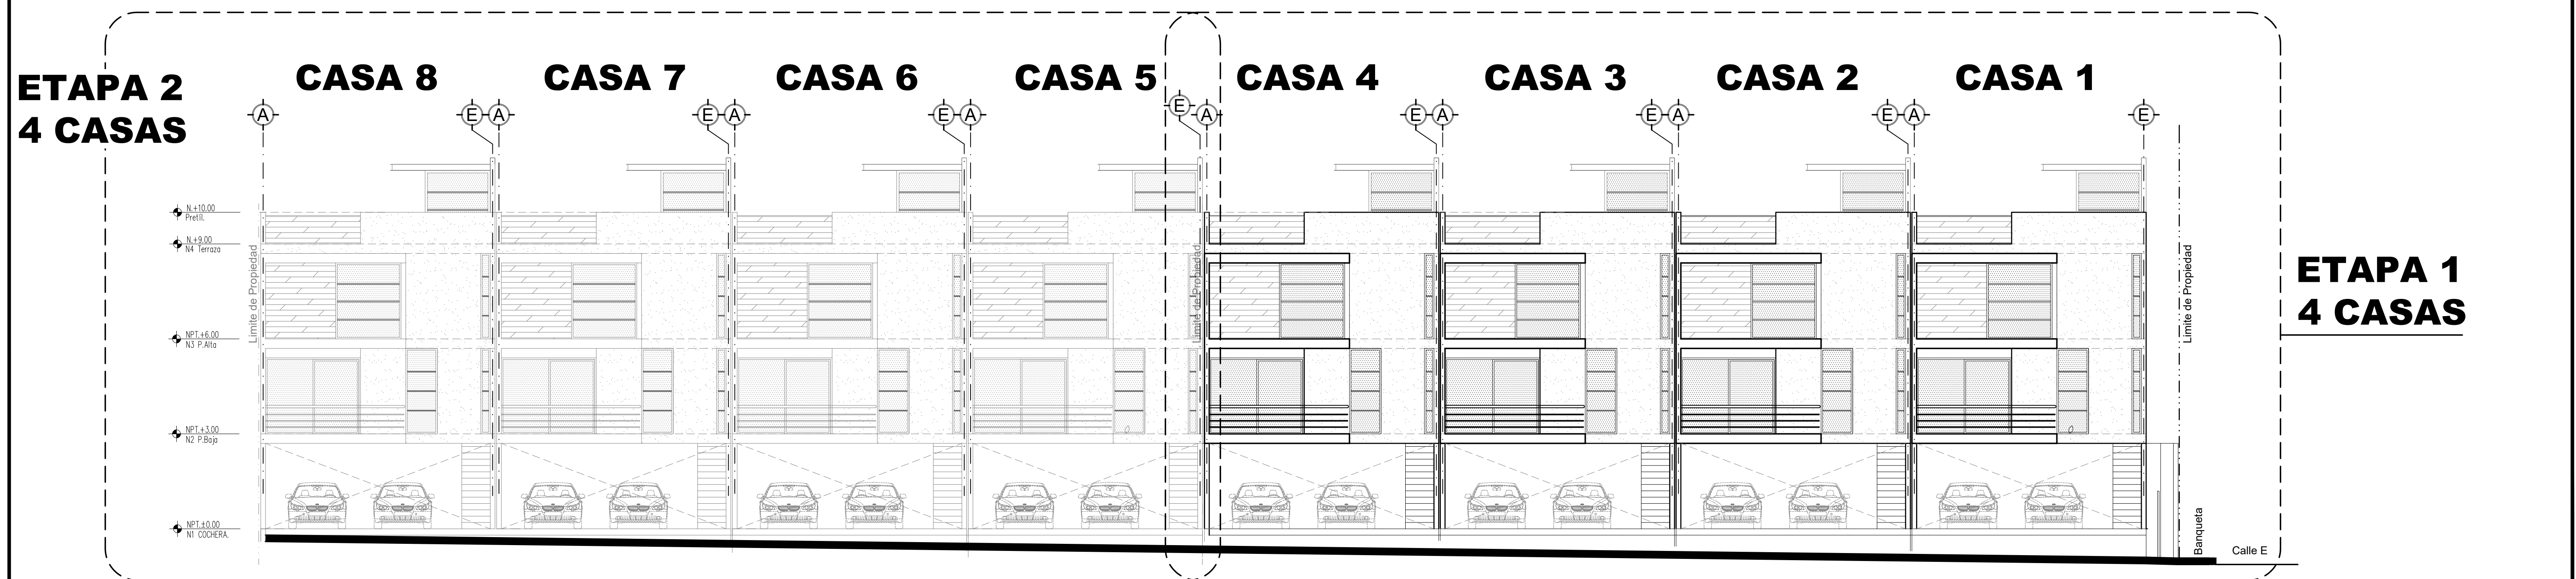

ESCALA: INDICADA  
FECHA: FEB 2022  
DIBUJO: J.C.E

CLOUD 4  
TIJUANA B.C.

OBRA: CONJUNTO HABITACIONAL  
CLOUD 4 ETAPA 1, 4 CASAS  
UBICACION: CALLE E, 9686, COL.  
CHULA VISTA, TIJUANA B.C.  
PROPIETARIO: ALBERTO GALLEGOS

PLANO:  
PLANTAS DE CONJUNTO  
PROYECTO 6 CASAS  
JUAN ALBERTO GALLEGOS  
arquitecto  
Punto No. 362

No PLANO:  
**ARQ**  
**03**

**A** NIVEL 1 PLANTA CONJUNTO ESCALA 1:100      **B** NIVEL 2 PLANTA CONJUNTO ESCALA 1:100      **C** NIVEL 3 PLANTA CONJUNTO ESCALA 1:100      **D** NIVEL 4 PLANTA CONJUNTO ESCALA 1:100

**E** FACHADA OESTE DE CONJUNTO ESCALA 1:100