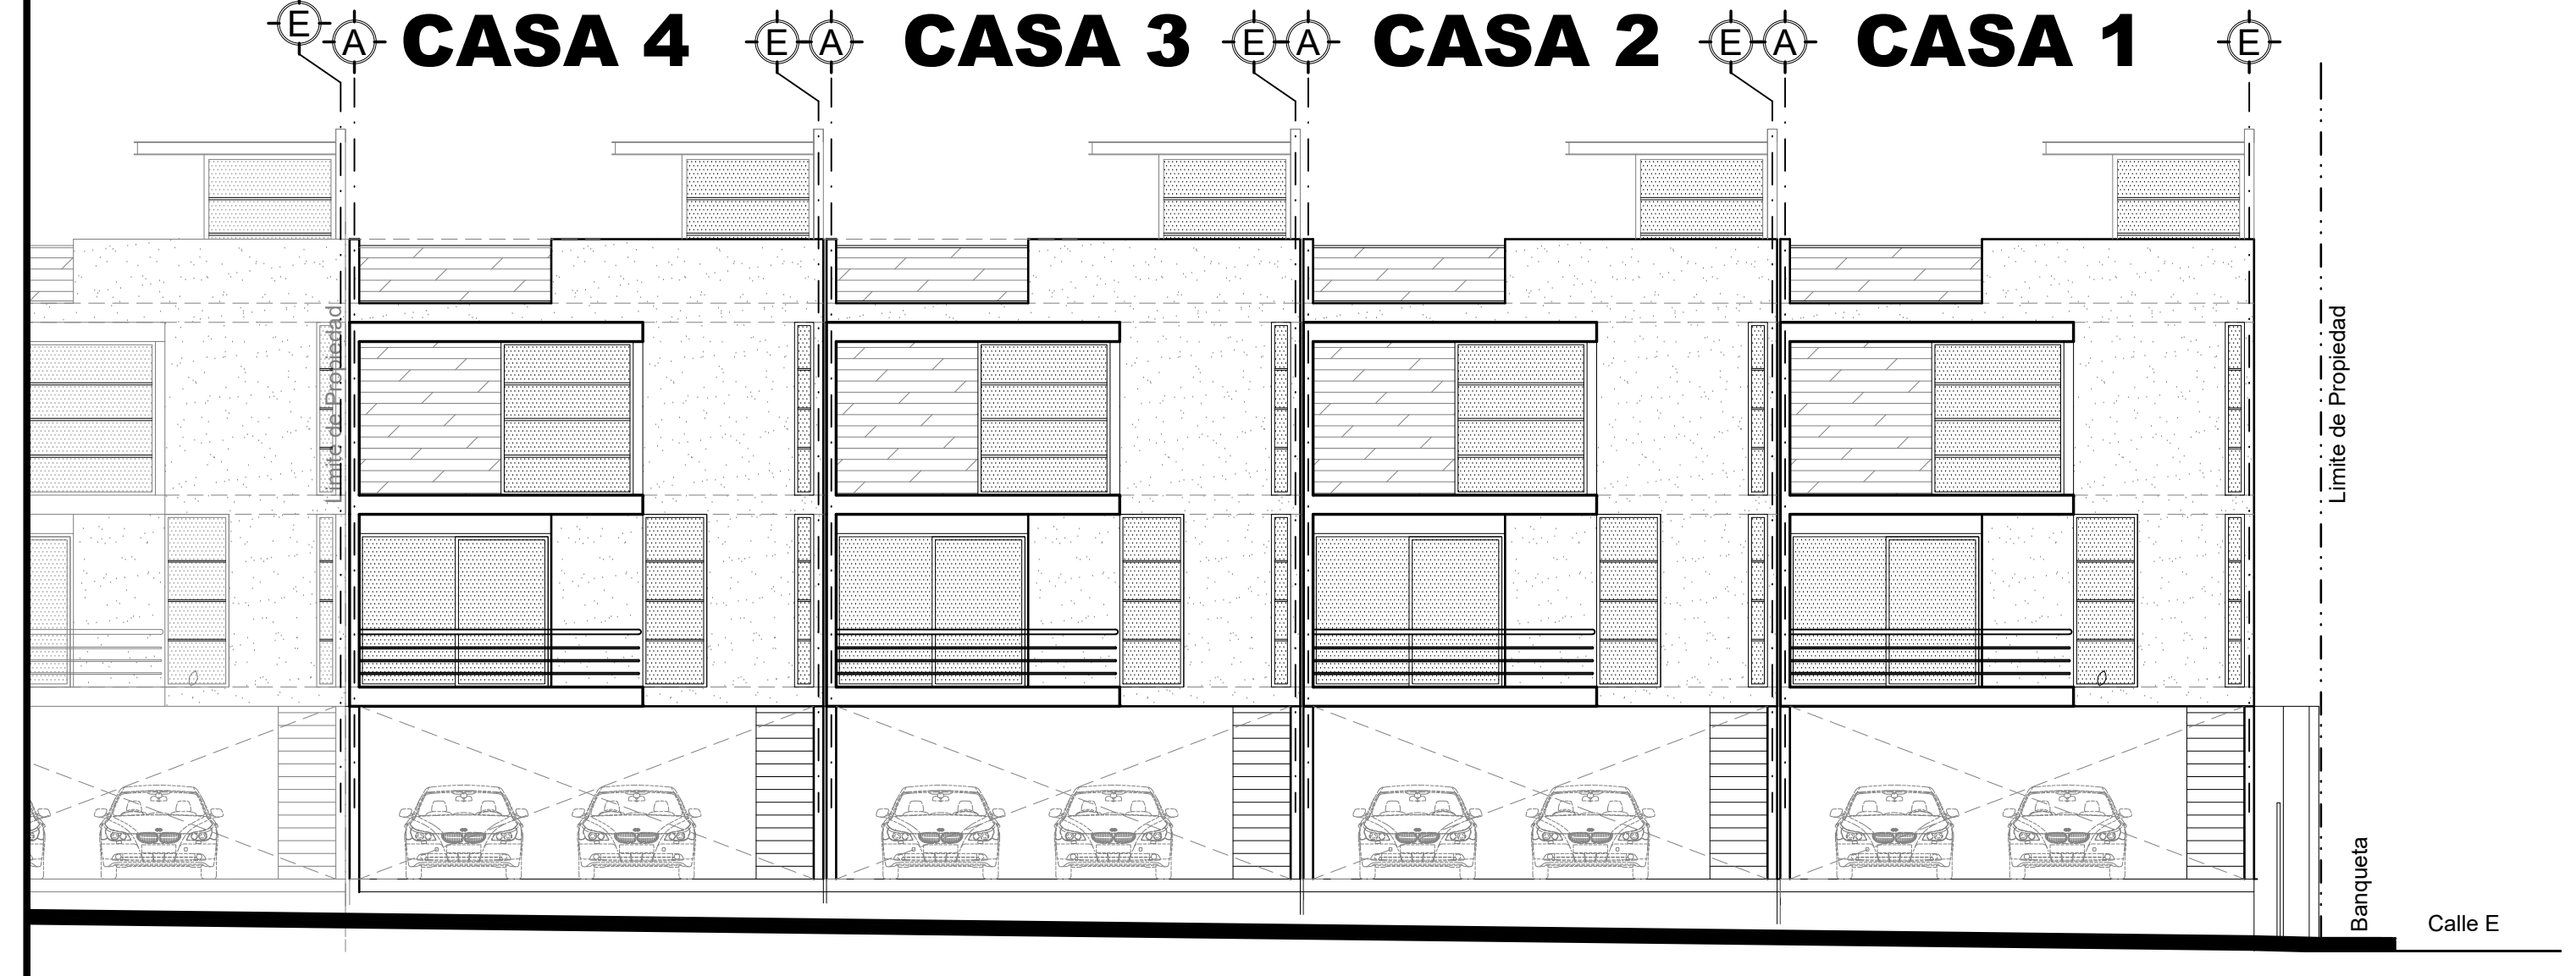

E FACHADA OESTE ETAPA 1, 4 CASAS ETAPA 1.
ESCALA: 1:100