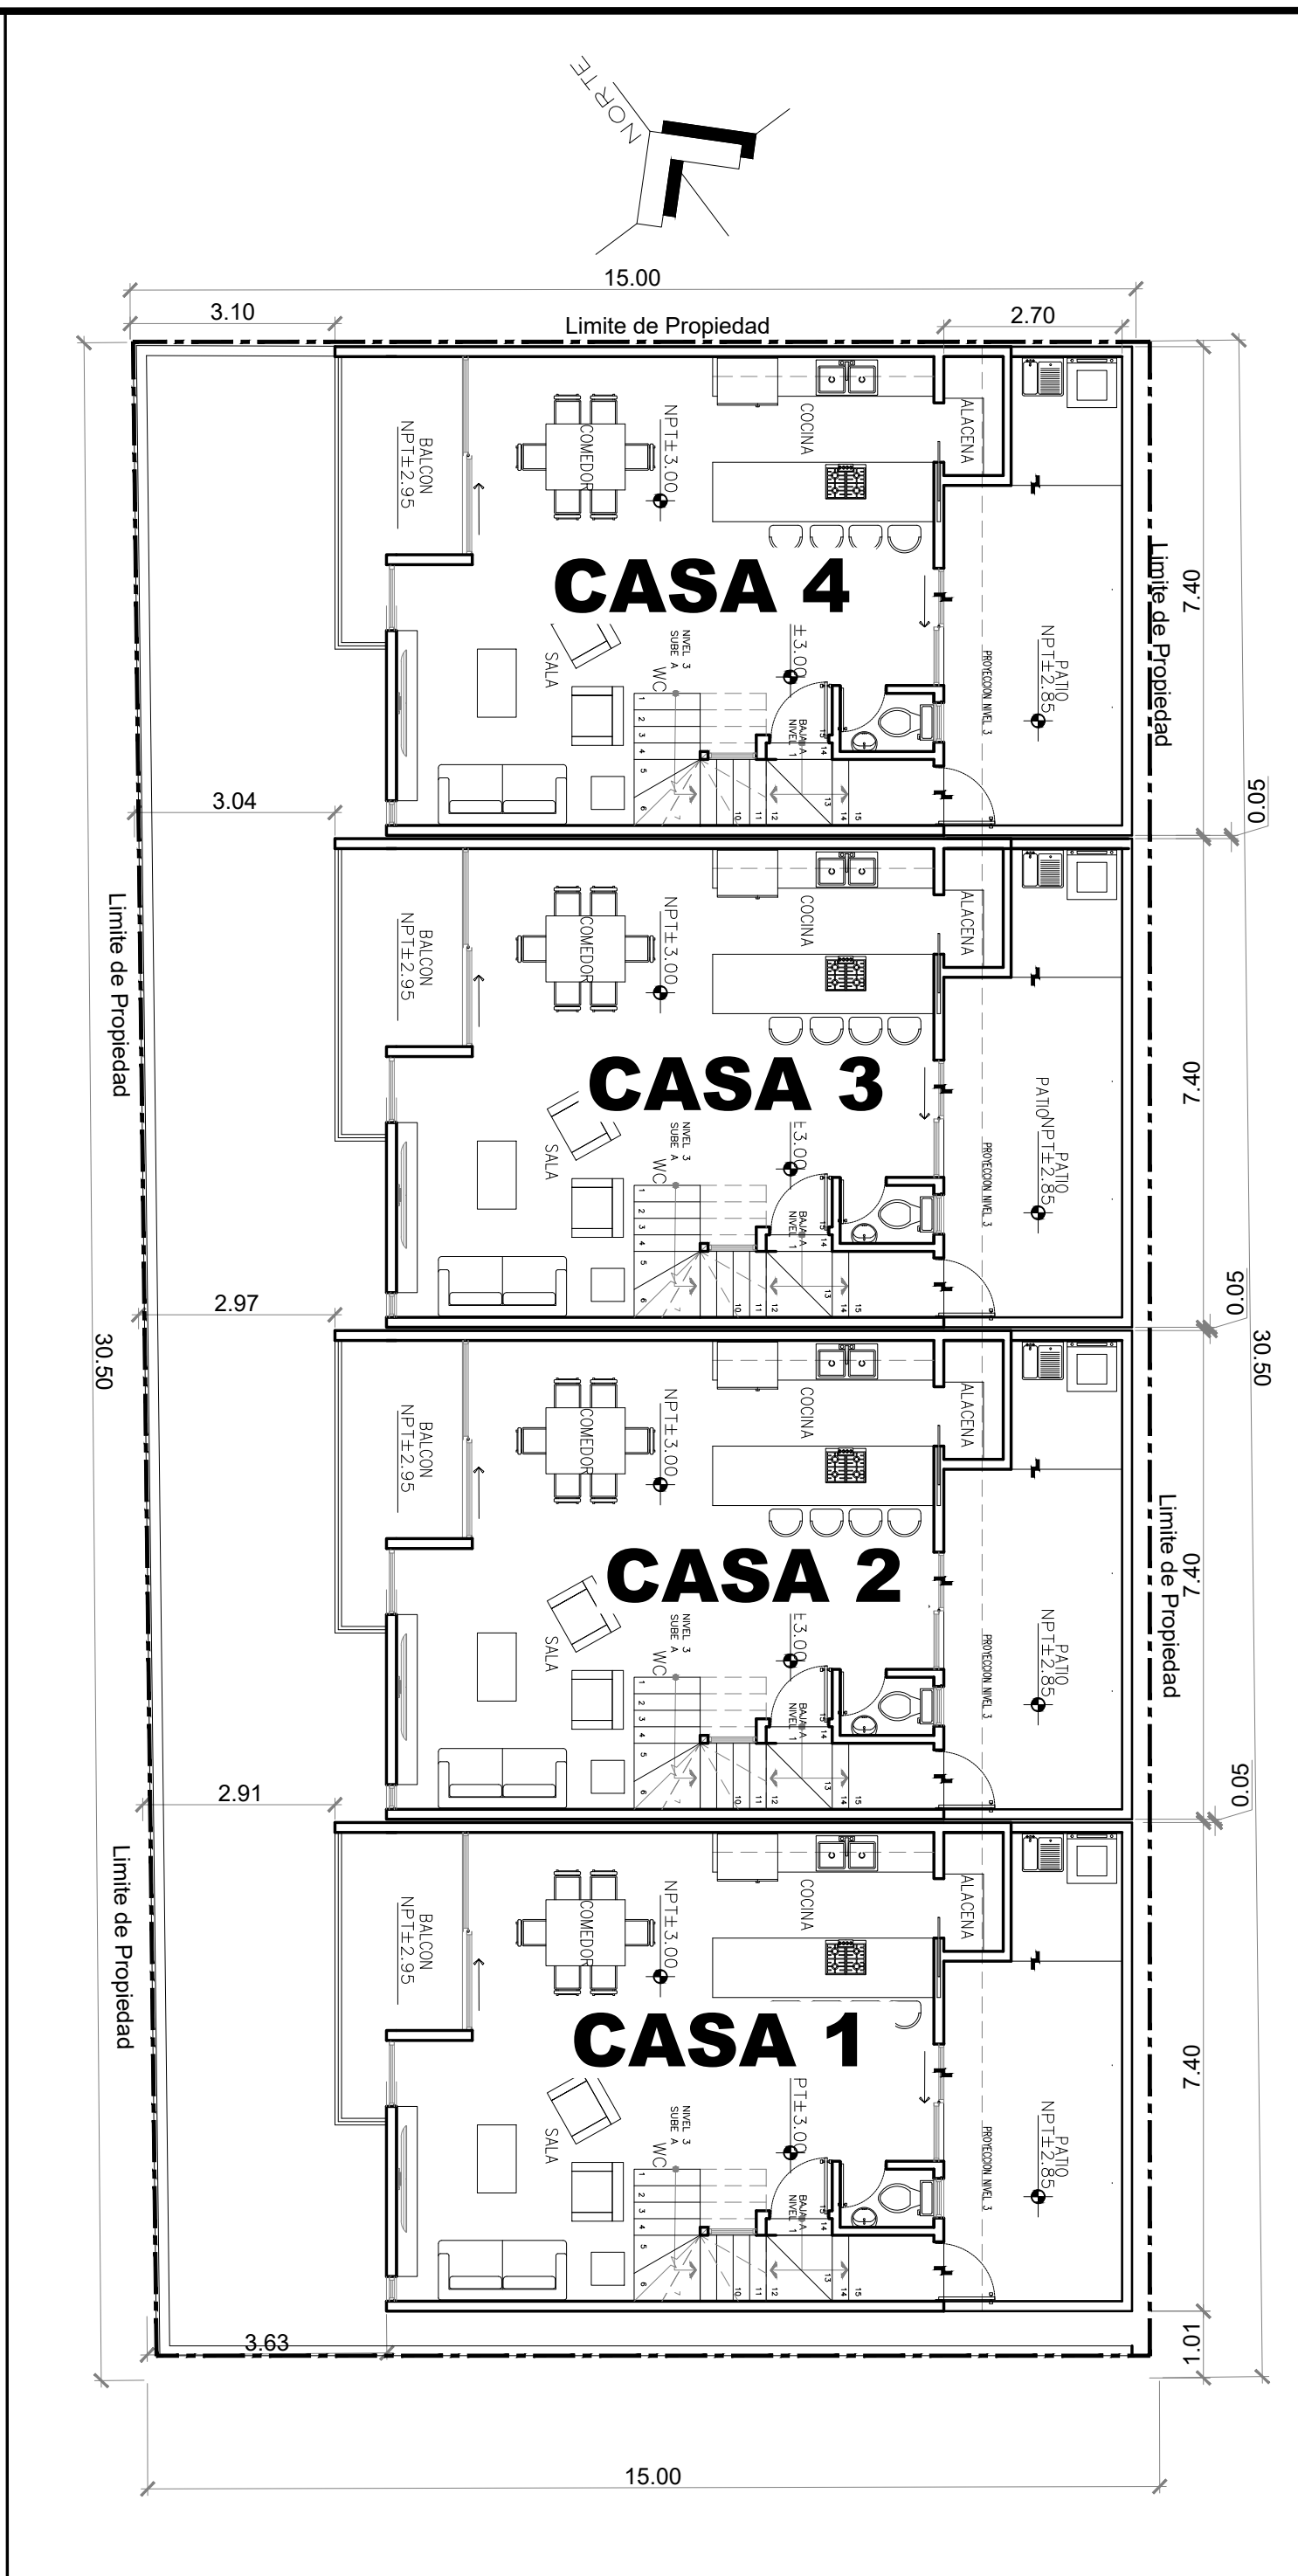

B NIVEL 2 PLANTA CONJUNTO
ESCALA: 1:100