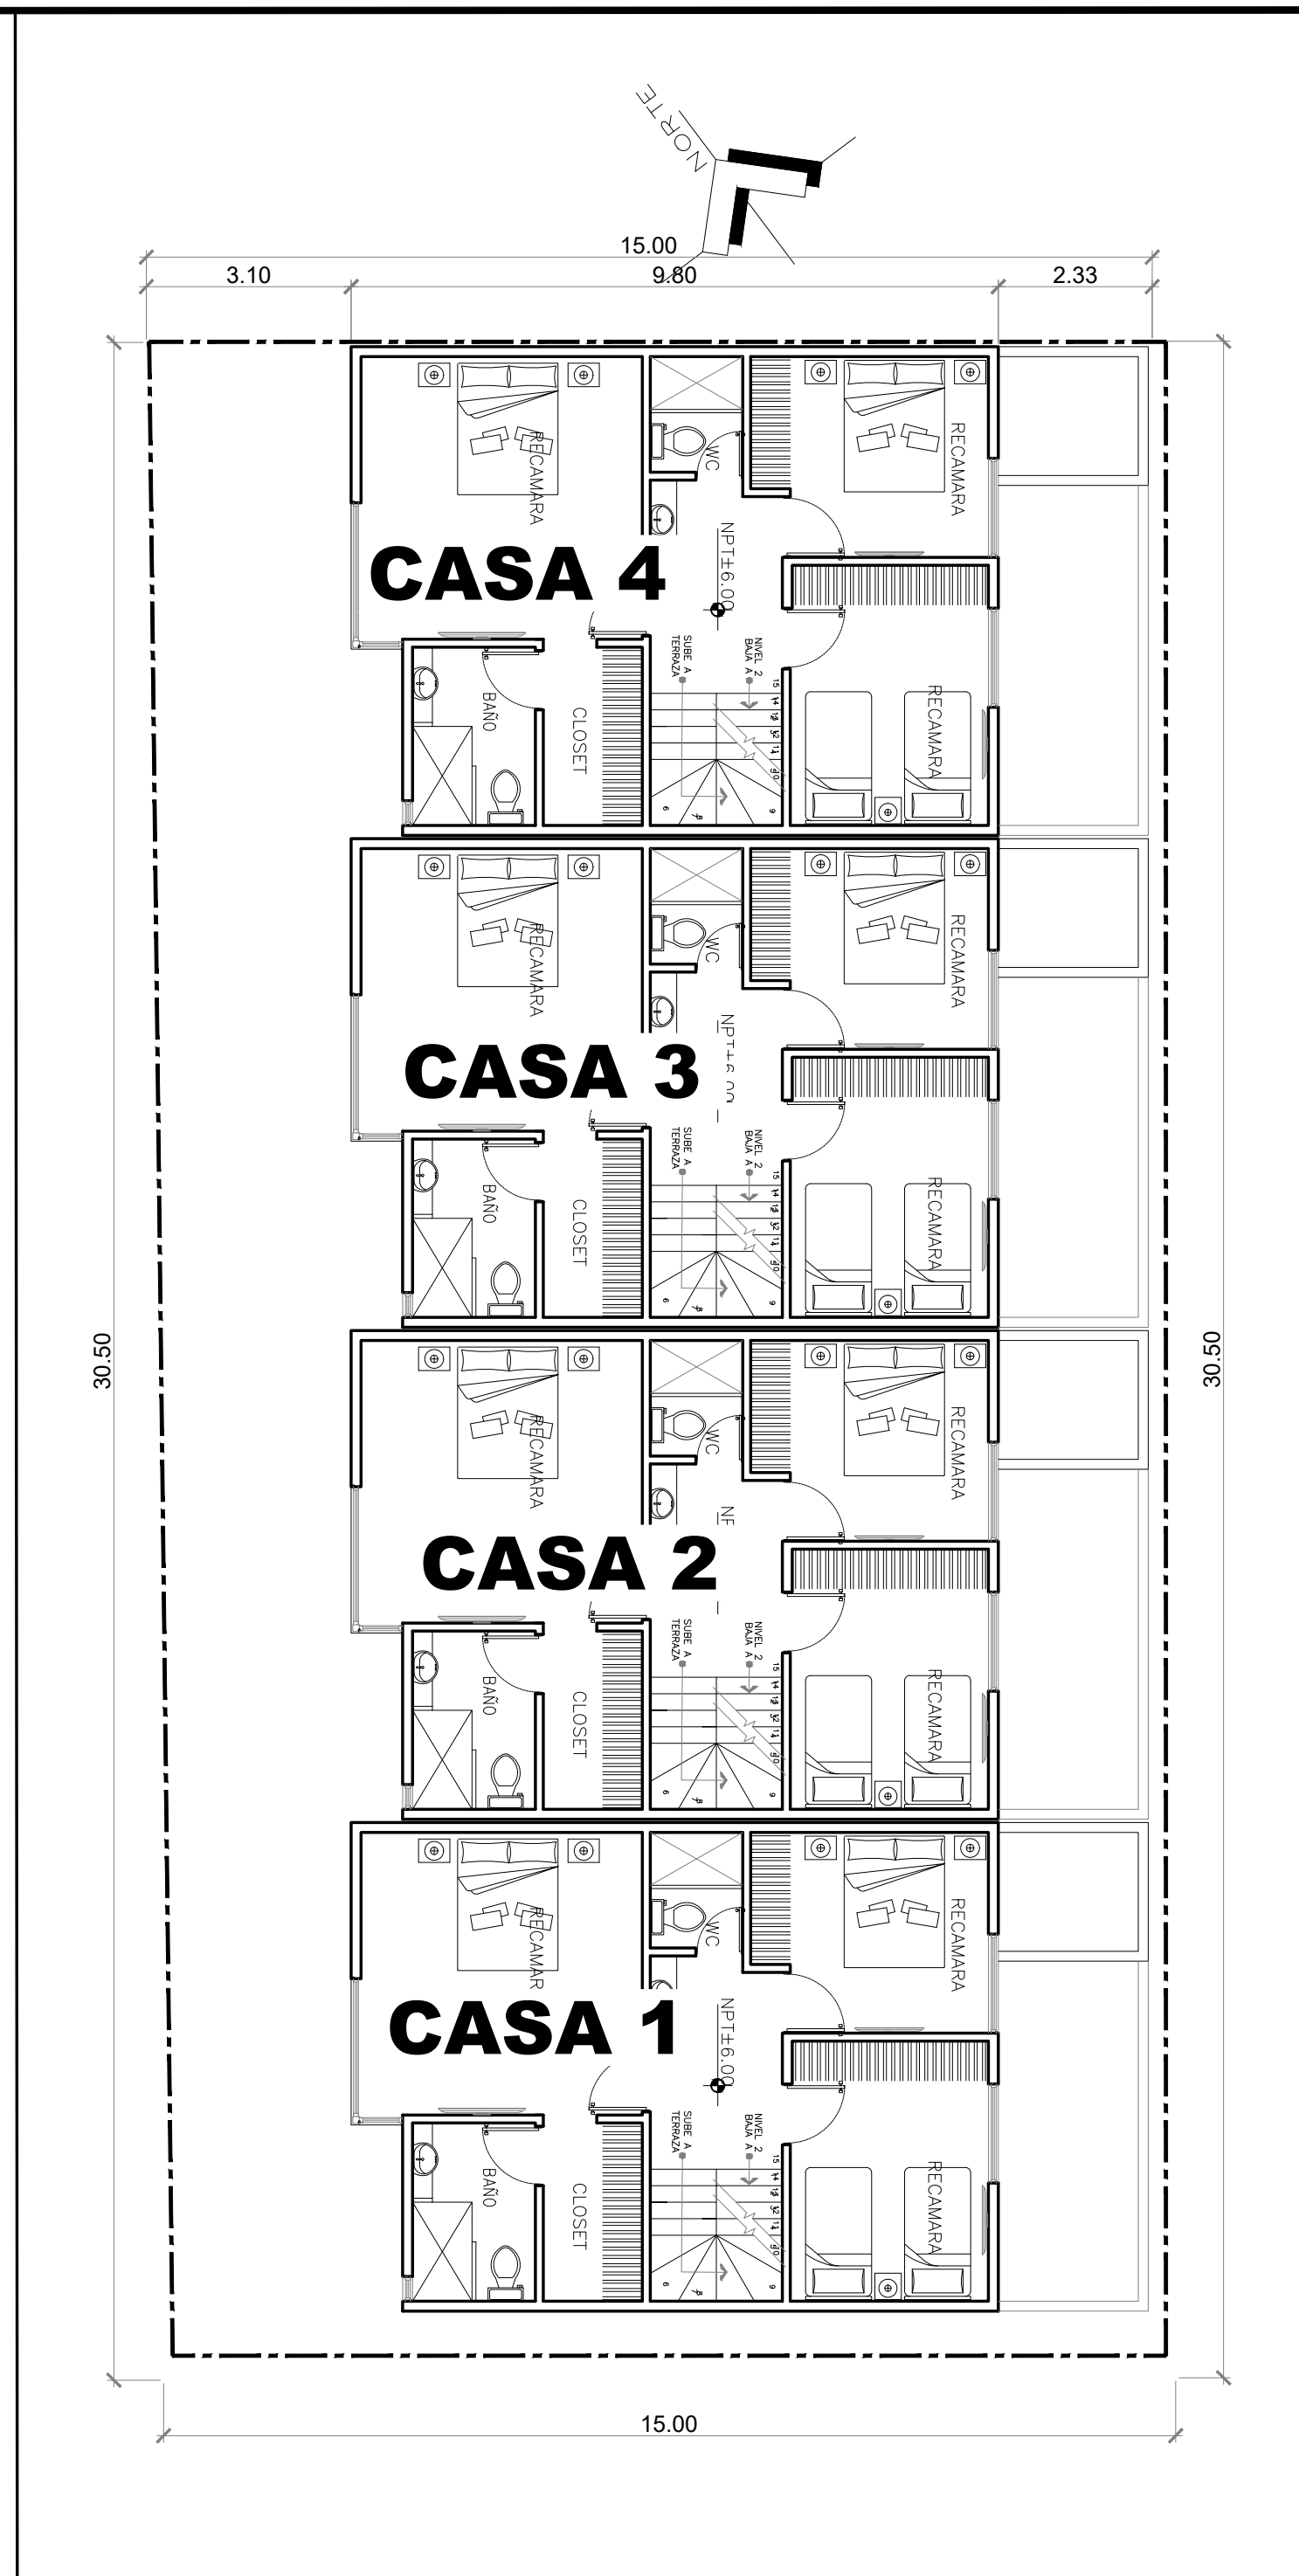

C NIVEL 3 PLANTA CONJUNTO
ESCALA: 1:100