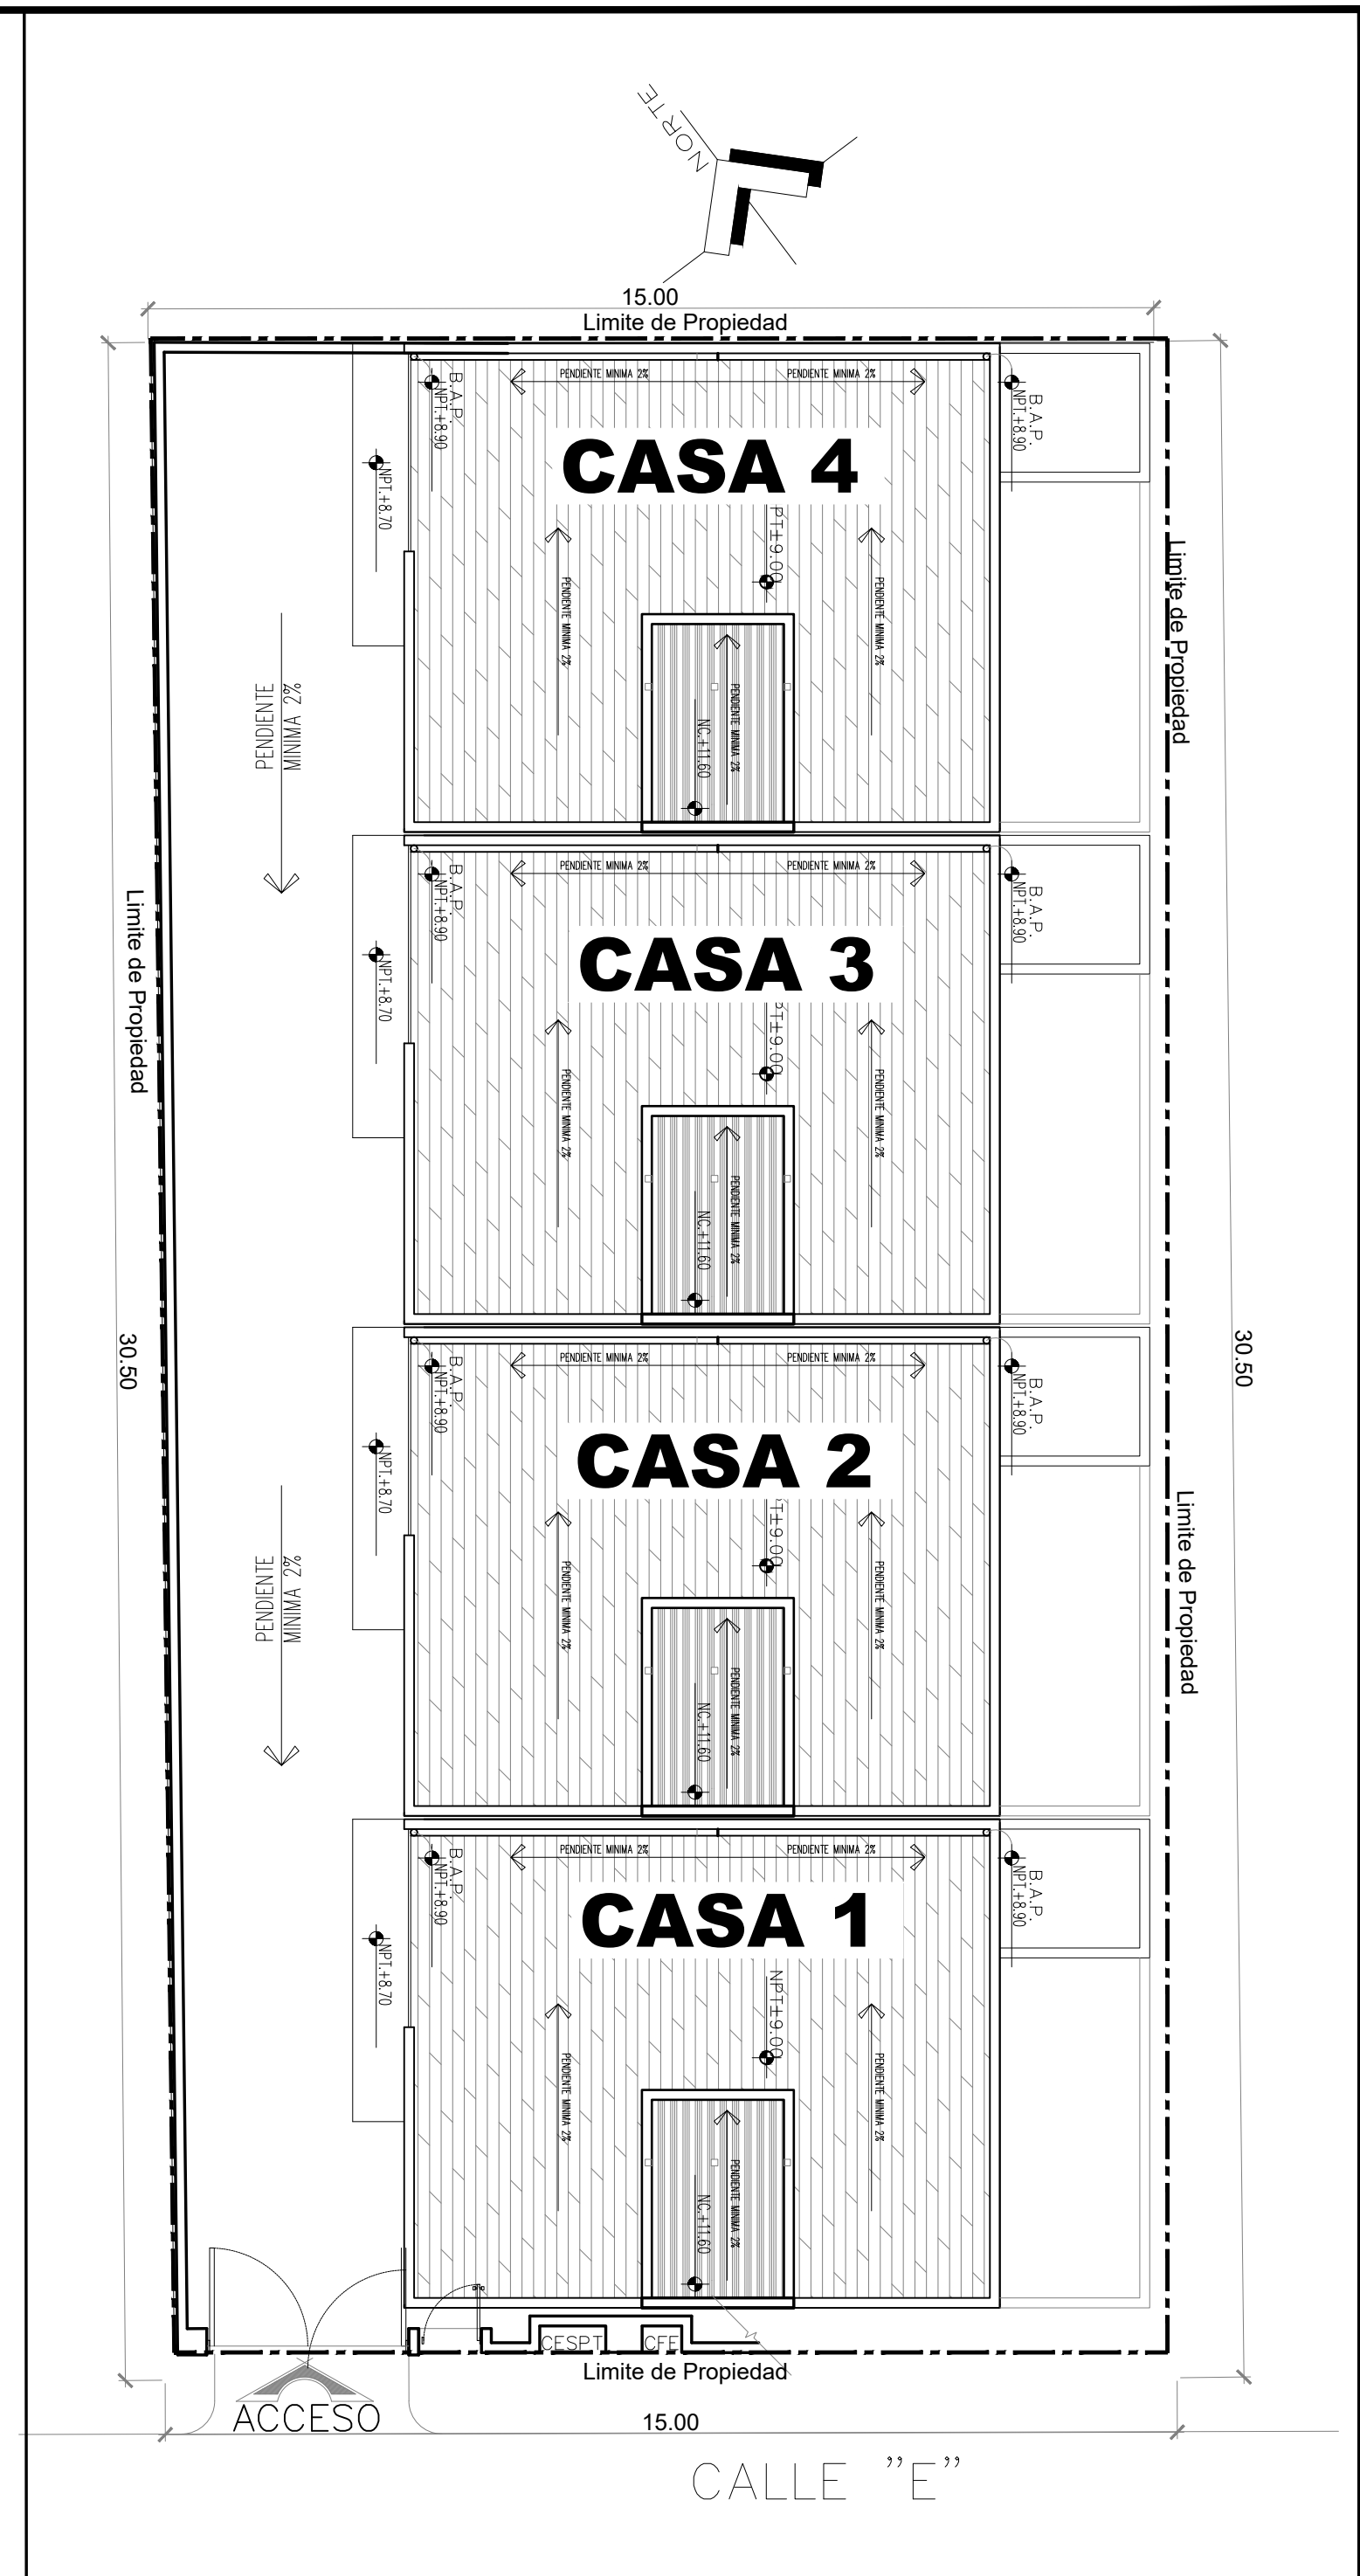

D NIVEL 4 PLANTA CONJUNTO
ESCALA: 1:100