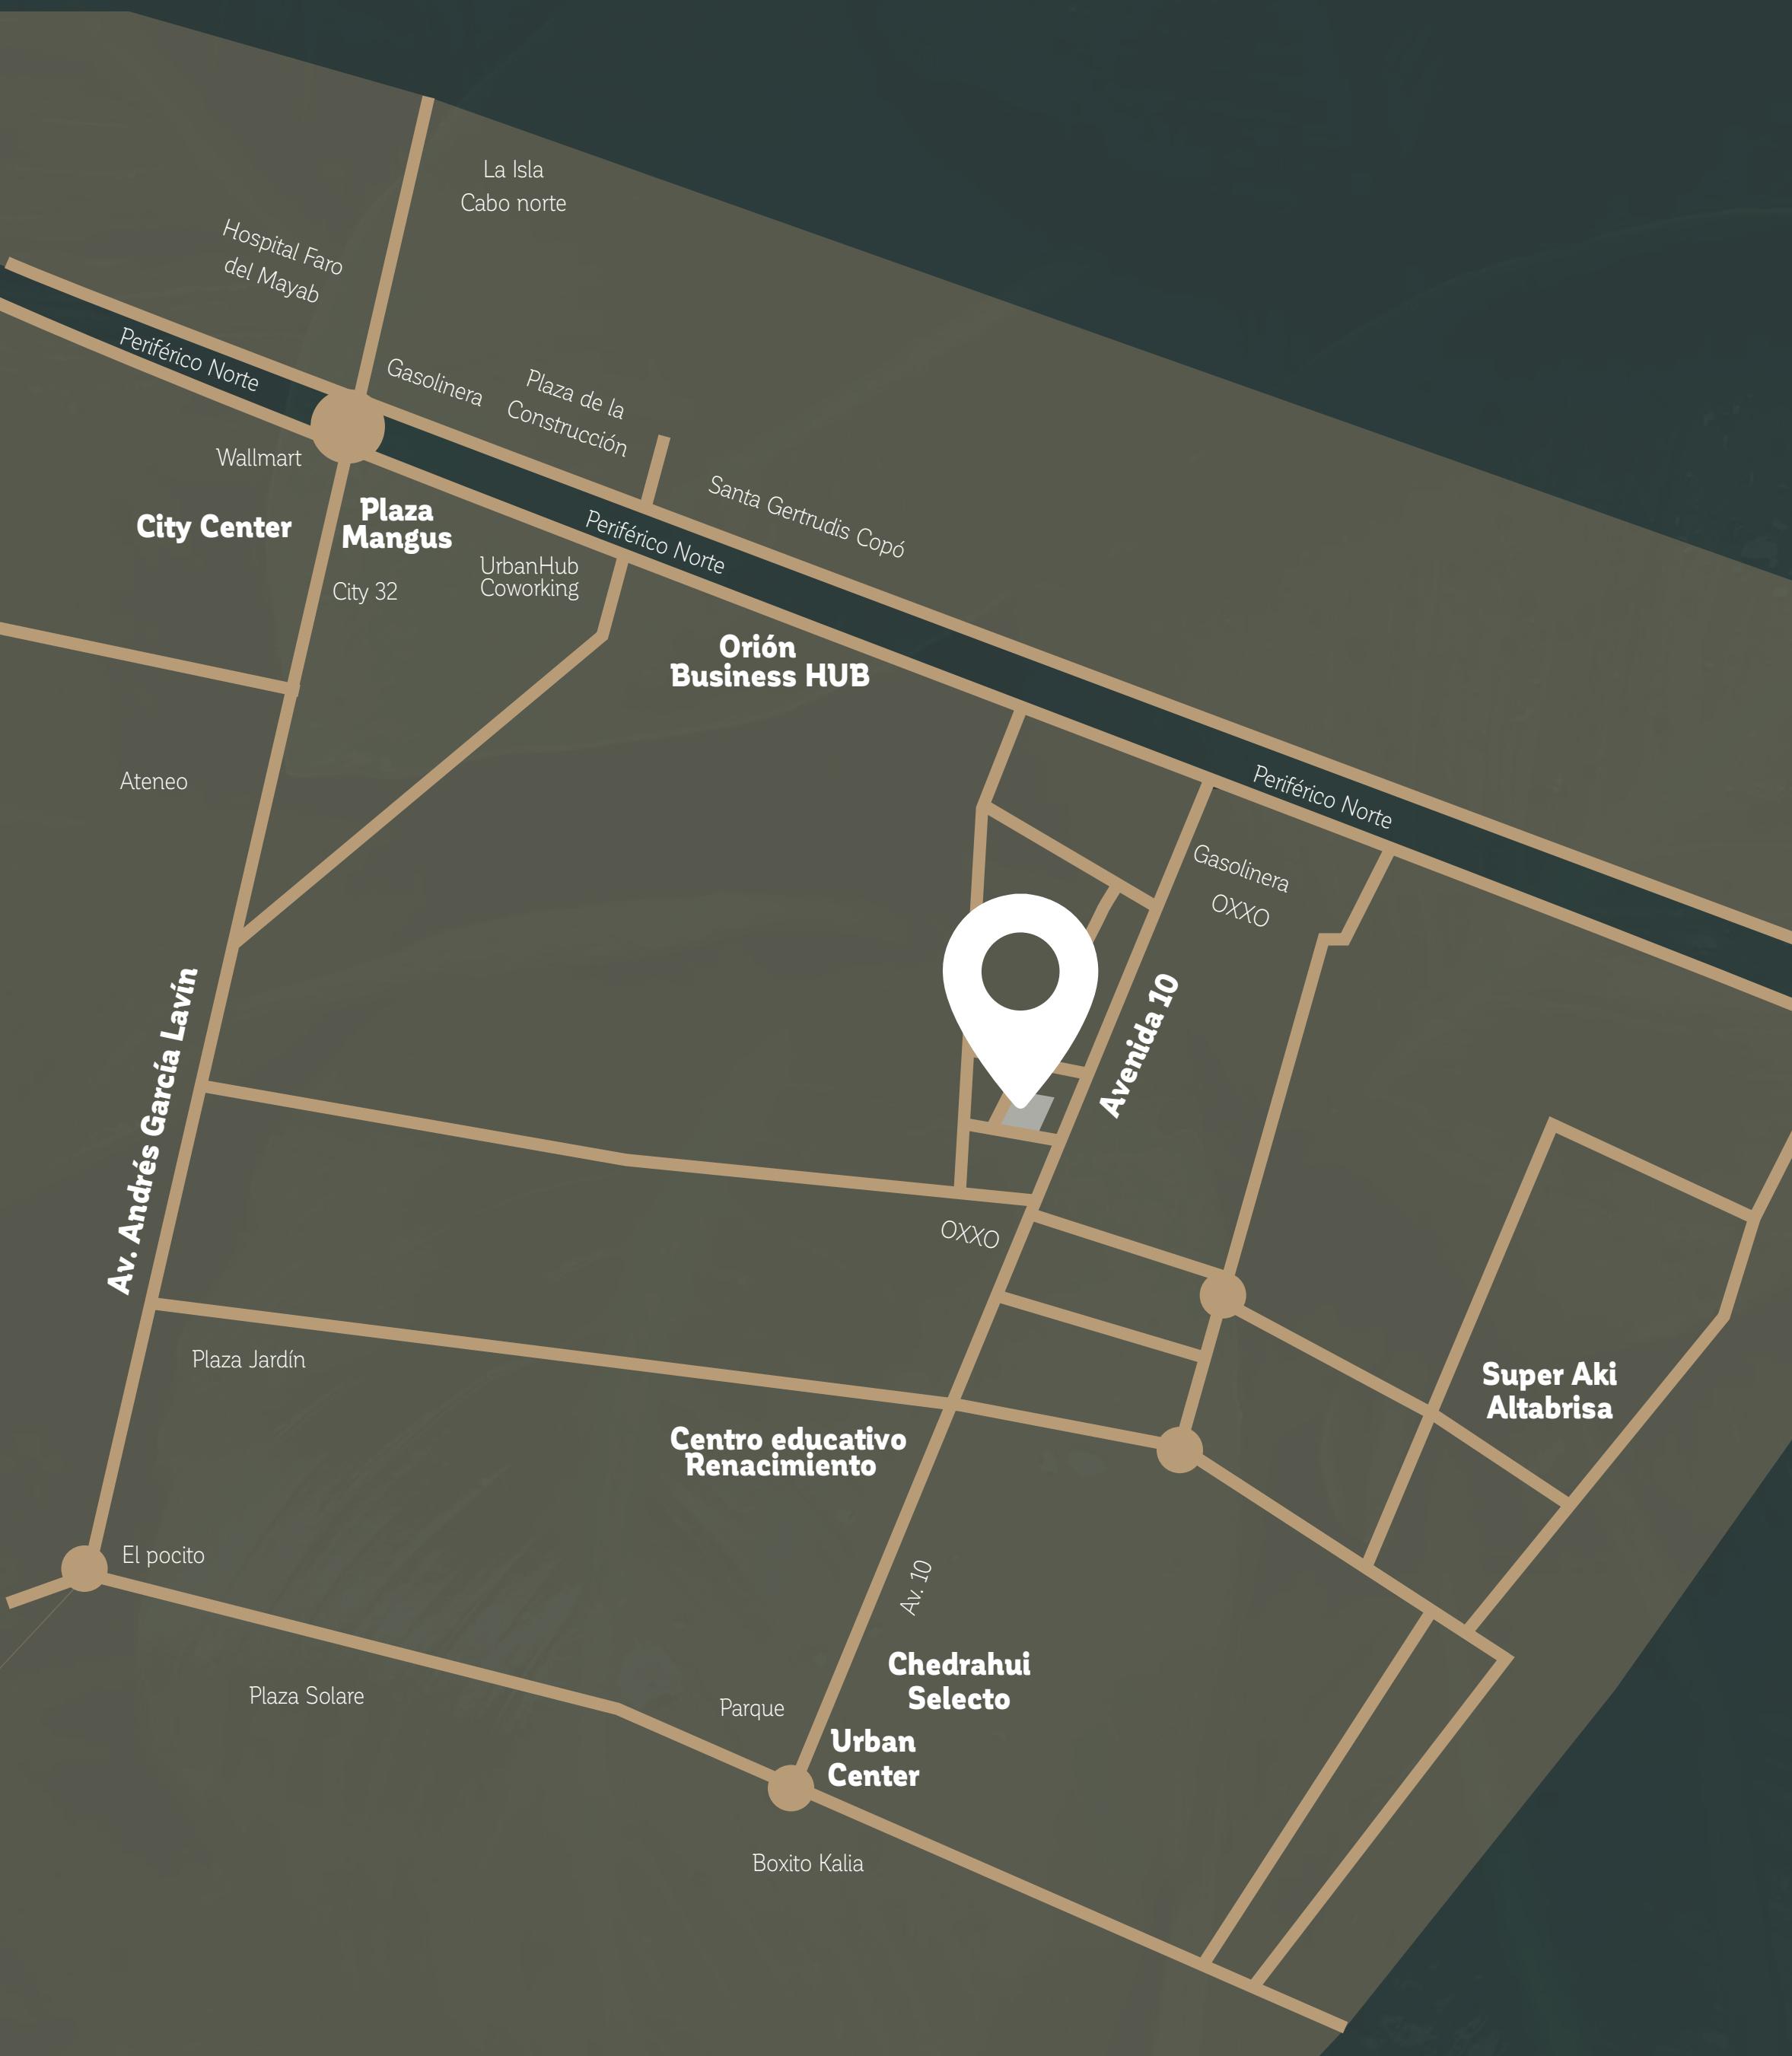

Calle 23 #23 entre 10 y 12 Col. Montebello

Después de acabar tu día, éste es tu refugio con la frescura y calma de Mérida, **en la mejor ubicación**, al norte de la ciudad.

Aparta/mentes

REFUGIO MONTEBELLO