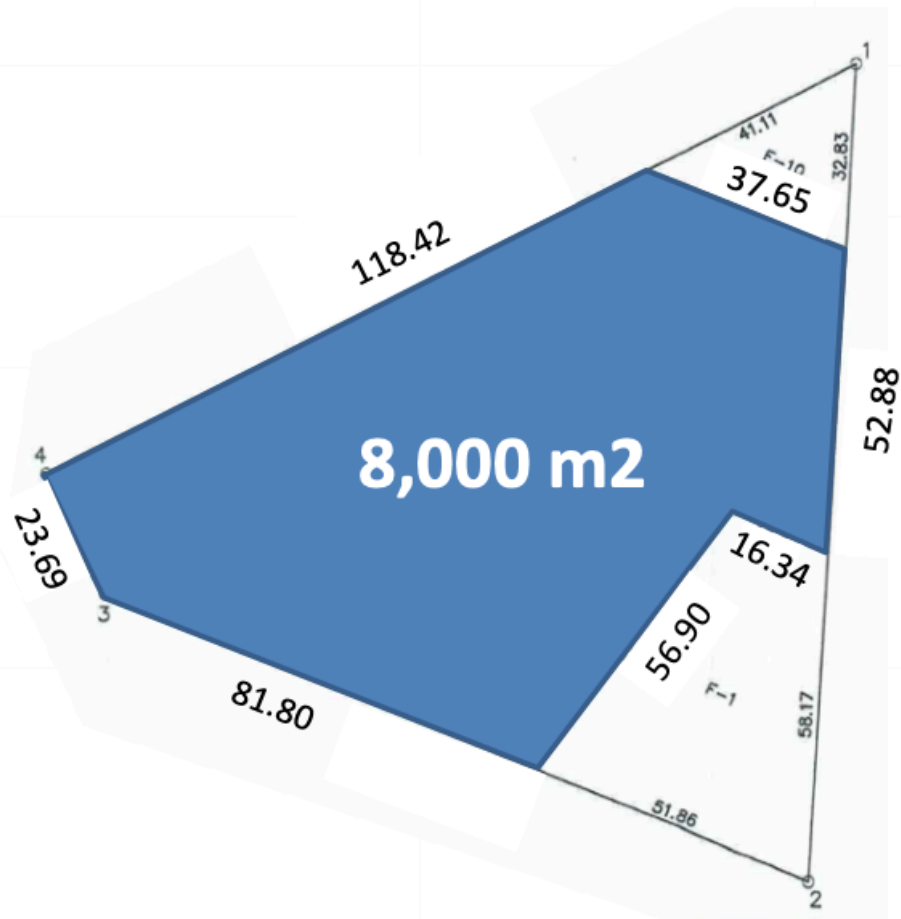

ARBIA

LOTE CONKAL

UBICACIÓN

ARBIA se encuentra cerca de Conkal a tan sólo unos minutos del anillo periférico, permitiéndole conectar de forma rápida y directa con la zona norte de la ciudad de Mérida, en esta zona se encuentran plazas como Altabrisa, La Isla, City Center The Harbor, también hospitales como el Star Médica y el de Alta Especialidad; y universidades como La Universidad Marista.

MASTER PLAN

MACROLOTE

30% ENGANCHE

Superficie: 8000 m²

Medidas Terreno Irregular:
23.69 x 81.80 x 56.90 x 16.34 x
52.88 x 37.65 x 118.42

- CALLES PAVIMENTADA -
- ENERGÍA ELÉCTRICA A PIE DE LOTE -

PLAN DE PAGOS