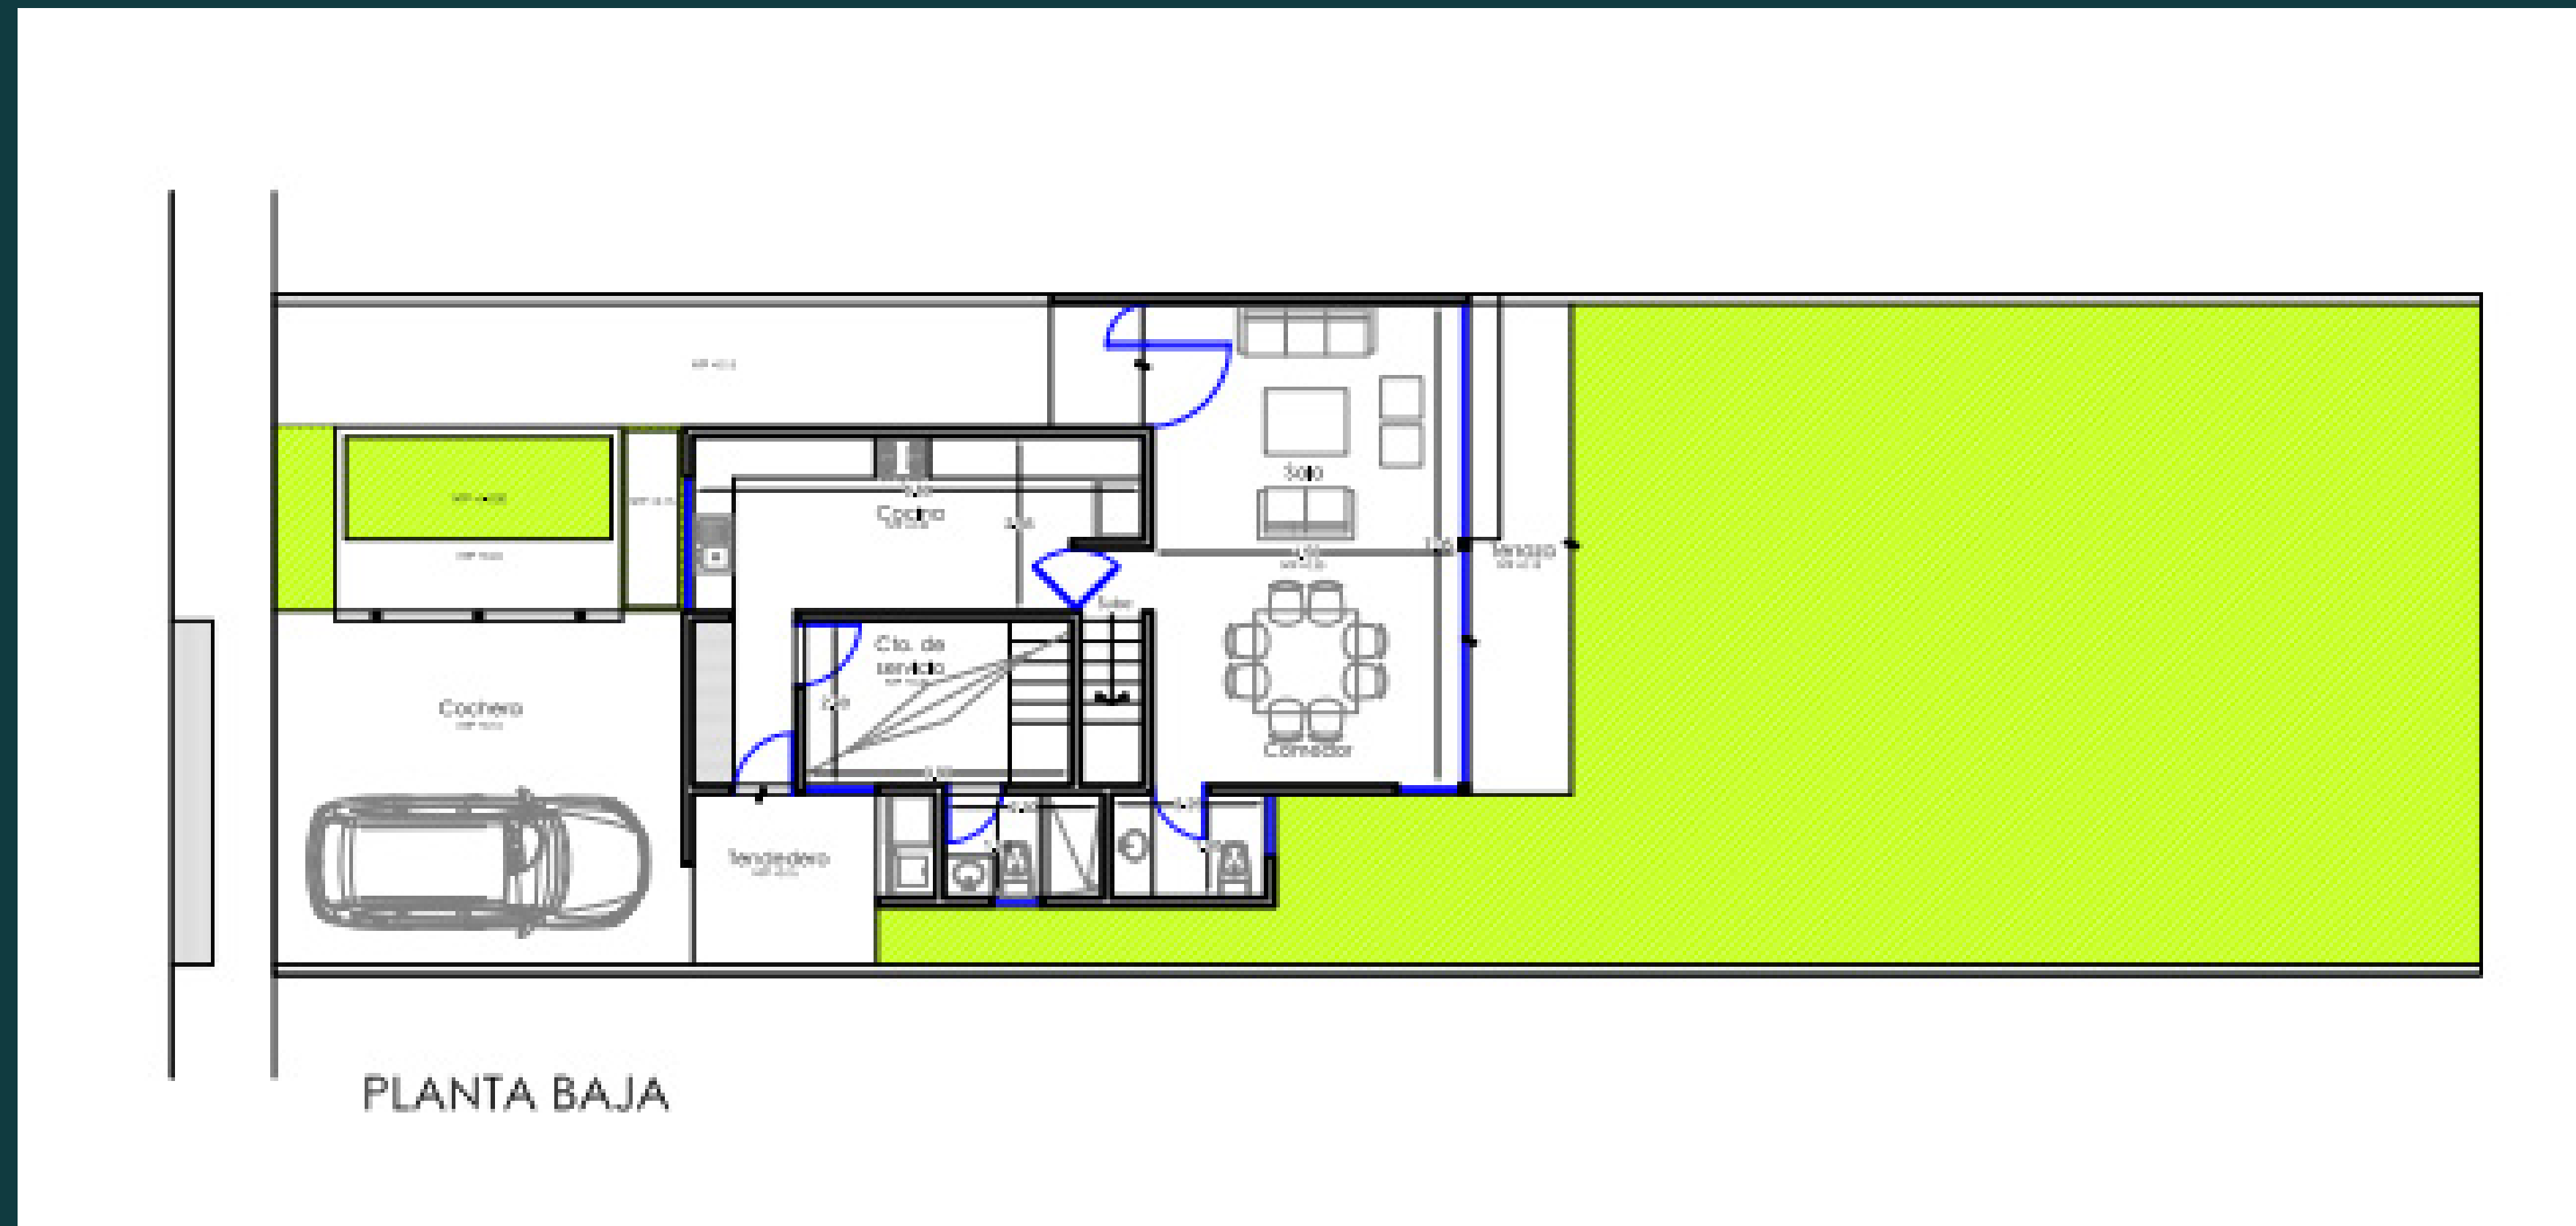

Plano arquitectónico