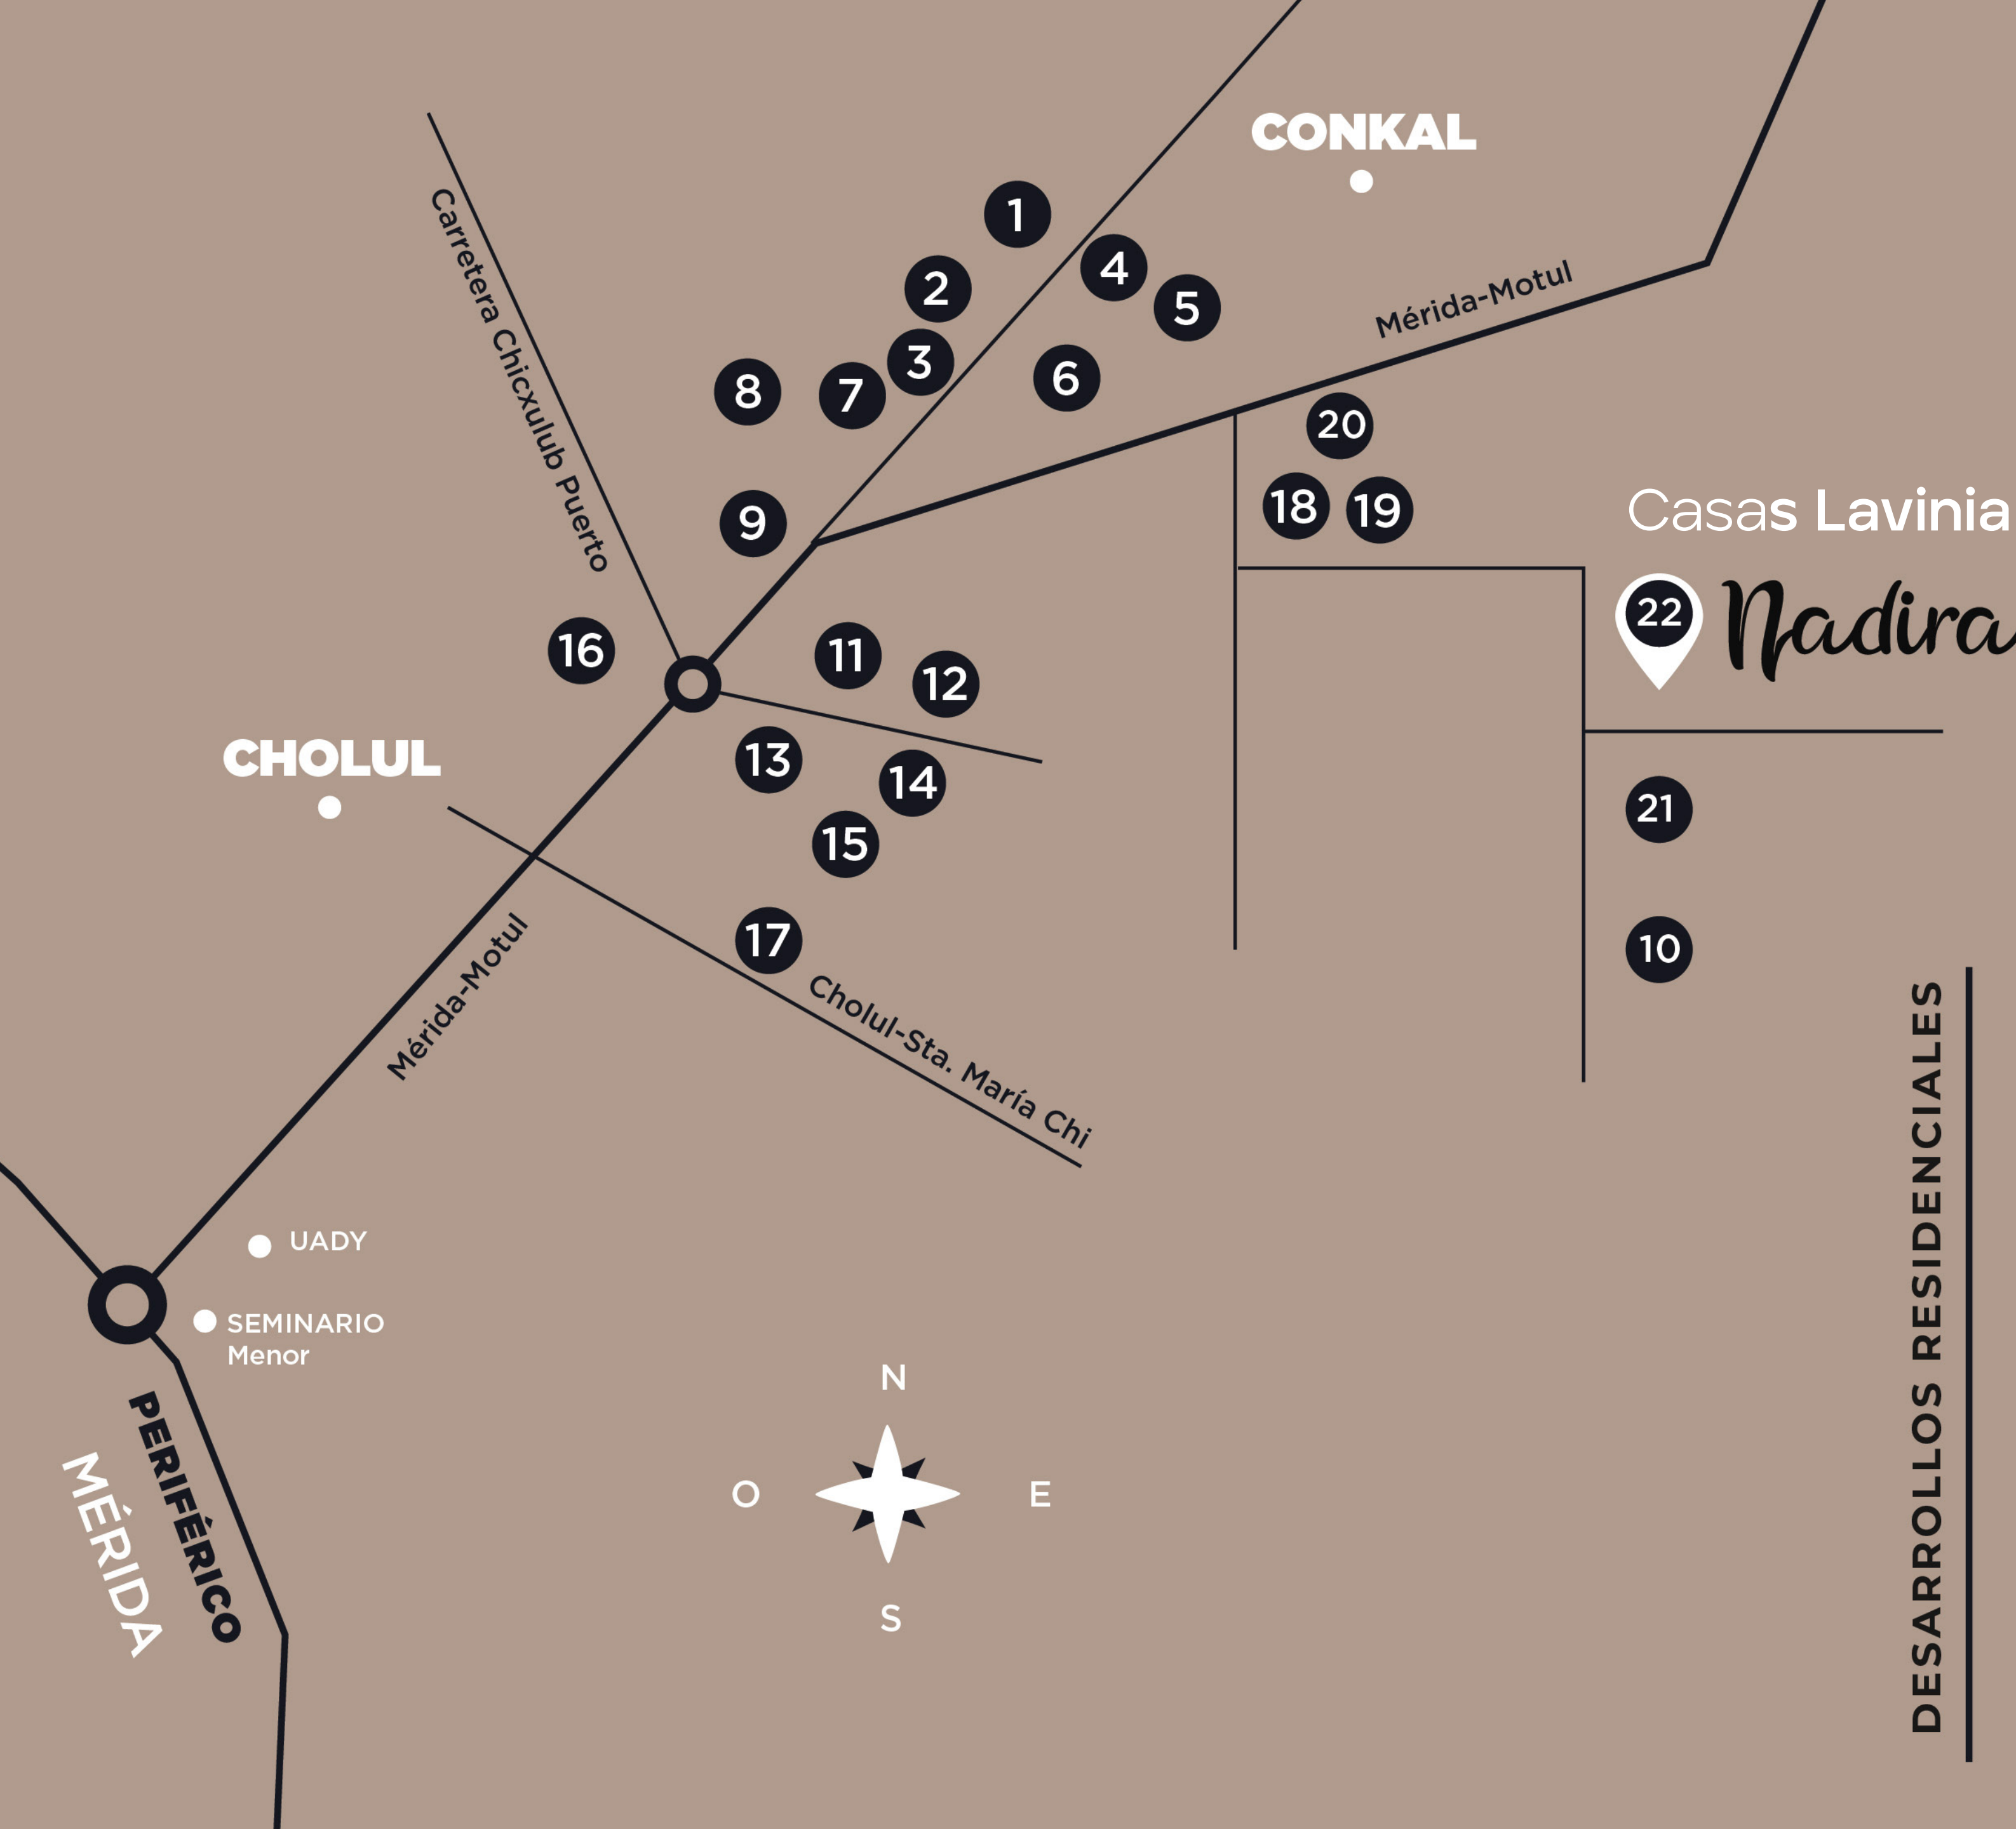

Nära

Ubicación

DESARROLLOS RESIDENCIALES

- | | | | |
|----|---------------------|----|-----------------------|
| 1 | Arbórea | 12 | San Gabriel Tulipanes |
| 2 | Paseo del Ángel | 13 | Villas de Cholul |
| 3 | Santa Cruz | 14 | San José Tulipanes |
| 4 | Real Conkal | 15 | Amantea |
| 5 | Estoa | 16 | AltaVista |
| 6 | MonteAlto | 17 | Parque Natura |
| 7 | Privada Palmas Real | 18 | Otavia |
| 8 | Ébano | 19 | Zelena |
| 9 | Petra | 20 | Maeba |
| 10 | Tamora | 21 | Endora |
| 11 | La Rua | 22 | Nadira |