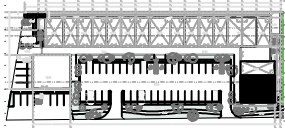

CROQUIS DE LOCALIZACIÓN