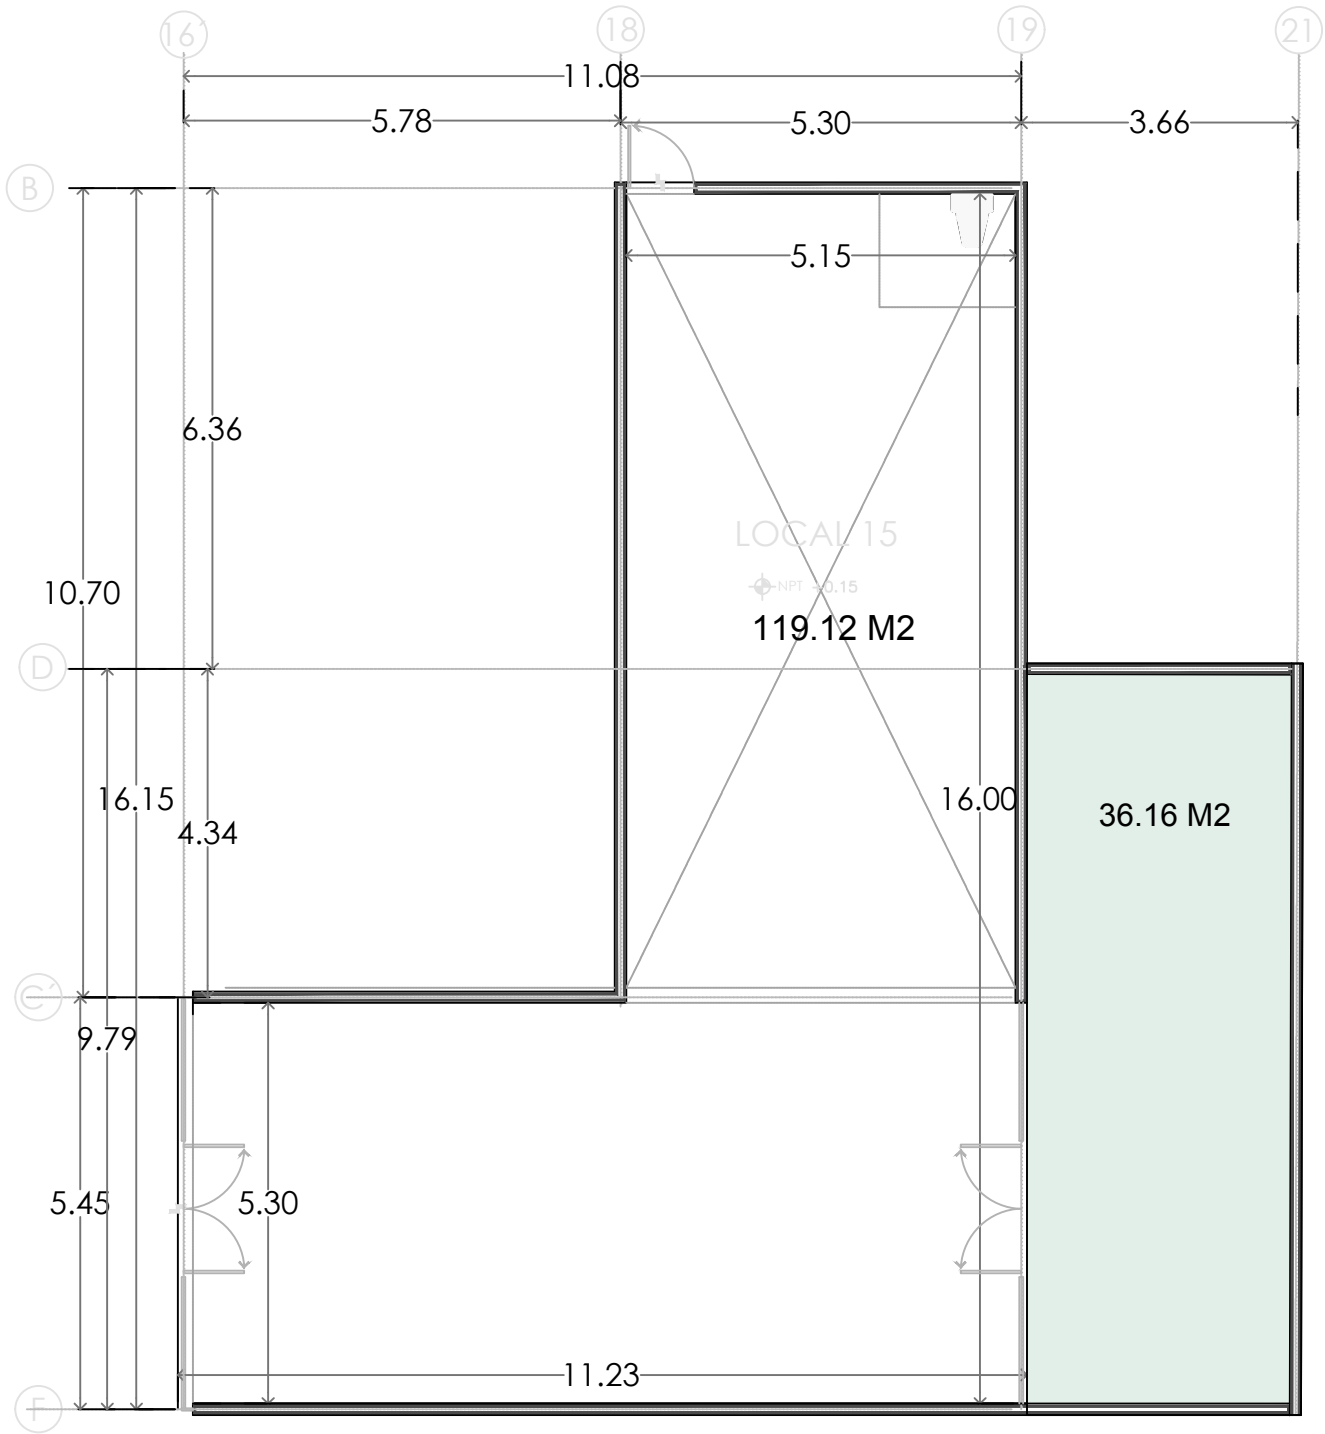

Plaza VALENIA

CROQUIS DE LOCALIZACIÓN

OBSERVACIONES:

LOCAL 015

UBICACIÓN:

PLANO:

ARQUITECTÓNICO

FECHA:

NOVIEMBRE - 2021

ESCALA:

1:100

ACOTACIÓN:

METROS