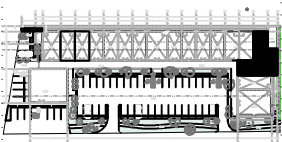

CROQUIS DE LOCALIZACIÓN