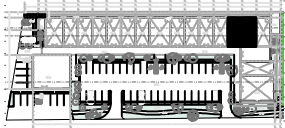

CROQUIS DE LOCALIZACIÓN