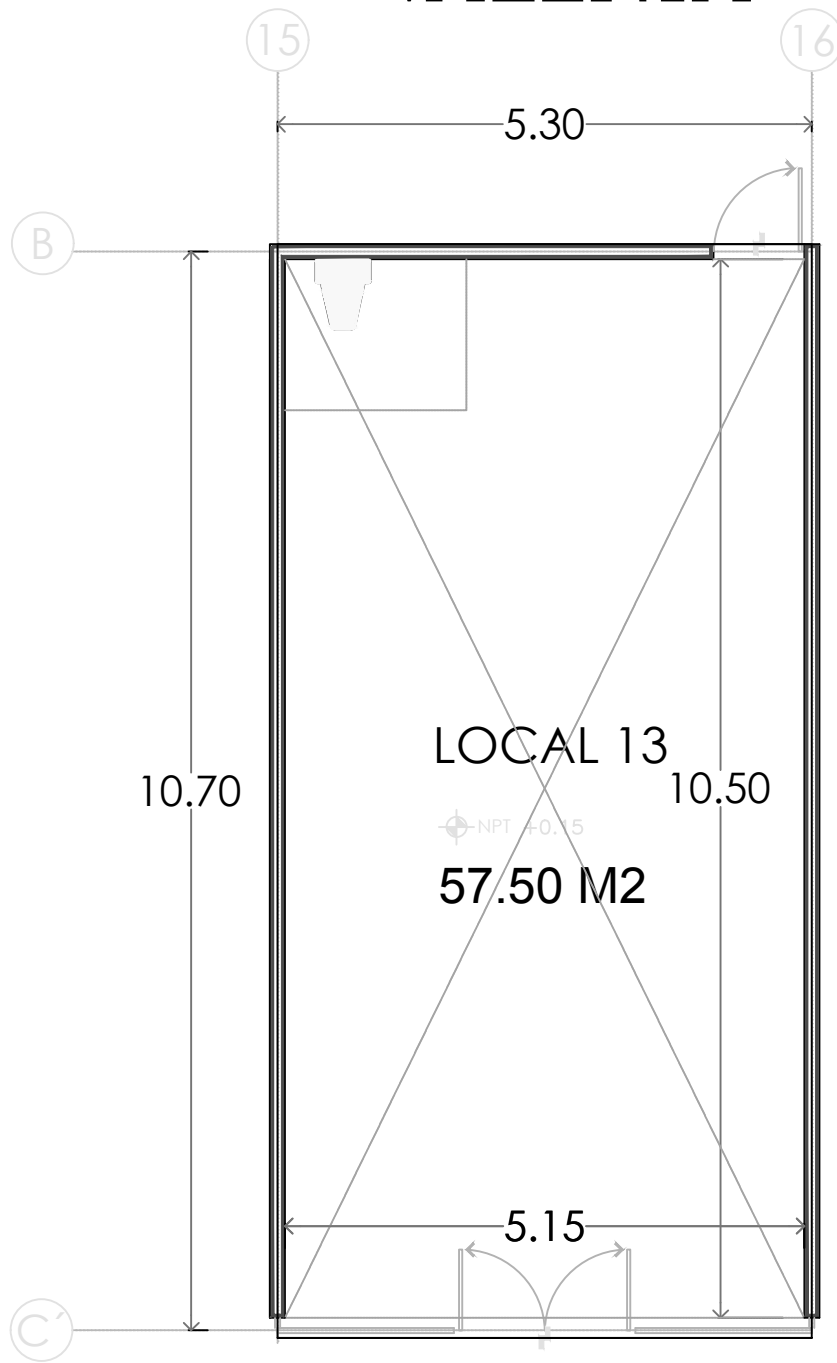

Plaza VALENIA

CROQUIS DE LOCALIZACIÓN

OBSERVACIONES:

LOCAL 013

UBICACIÓN:

PLANO:

ARQUITECTÓNICO

FECHA:

NOVIEMBRE - 2021

ESCALA:

1:100

ACOTACIÓN:

METROS