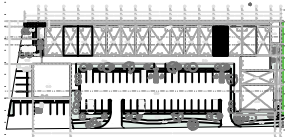

CROQUIS DE LOCALIZACIÓN