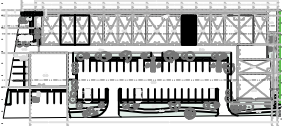

CROQUIS DE LOCALIZACIÓN