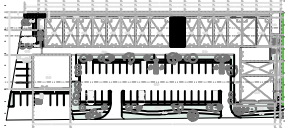

CROQUIS DE LOCALIZACIÓN