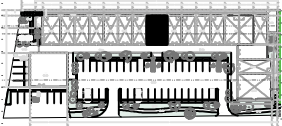

CROQUIS DE LOCALIZACIÓN