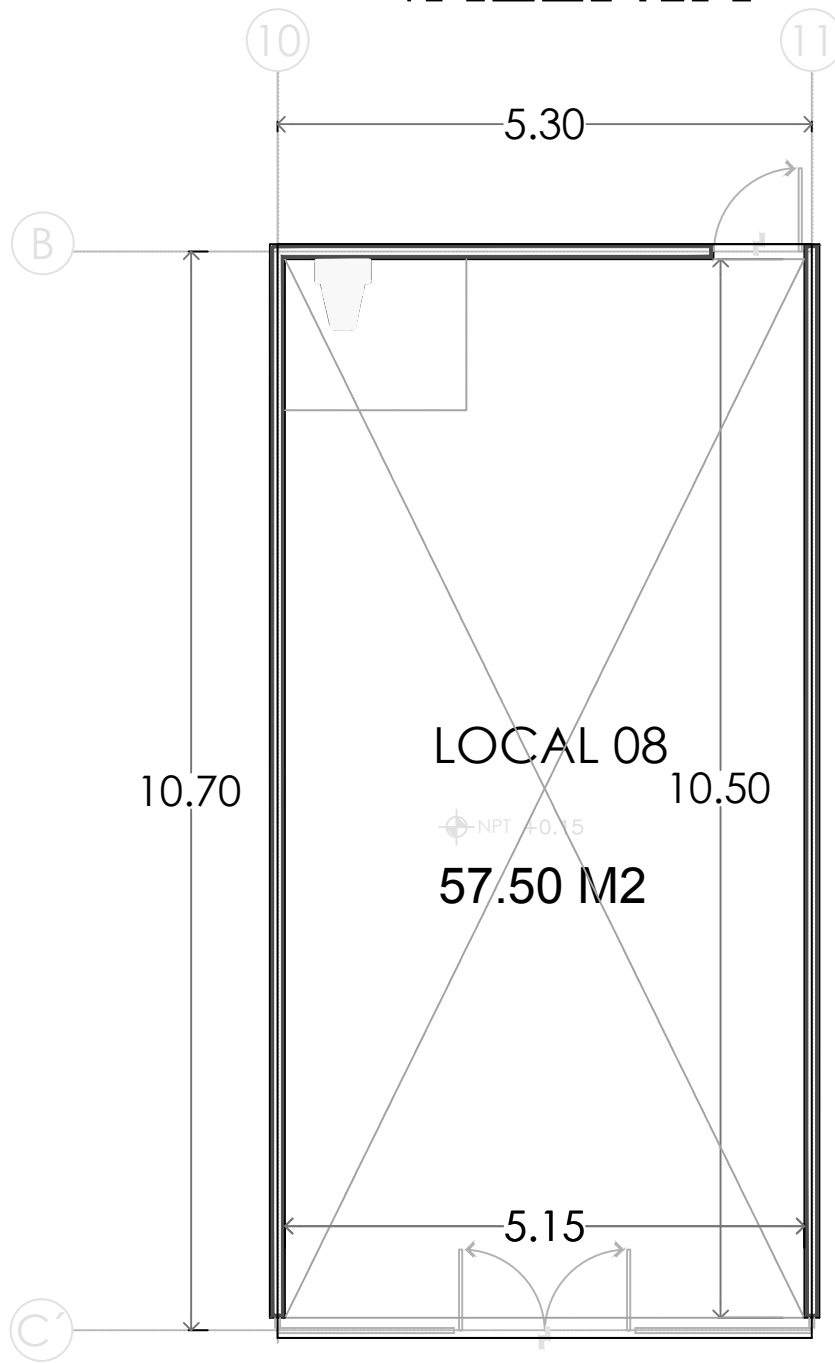

Plaza VALENIA

CROQUIS DE LOCALIZACIÓN

OBSERVACIONES:

LOCAL 008

UBICACIÓN:

PLANO:

ARQUITECTÓNICO

FECHA:

NOVIEMBRE - 2021

ESCALA:

1:100

ACOTACIÓN:

METROS