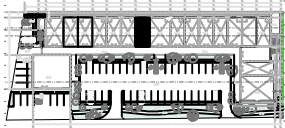

CROQUIS DE LOCALIZACIÓN