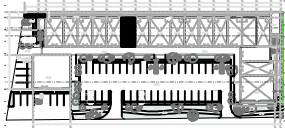

CROQUIS DE LOCALIZACIÓN