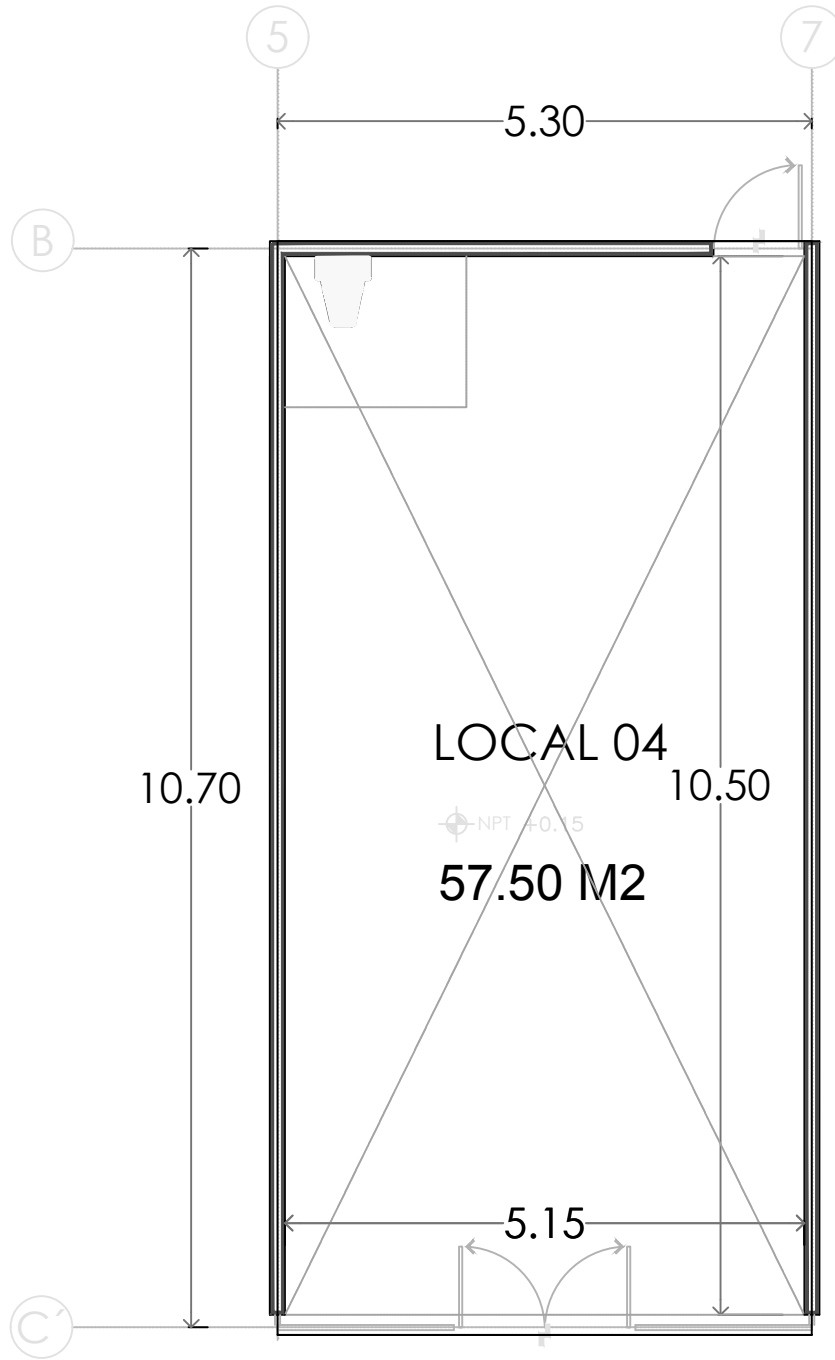

Plaza VALENIA

CROQUIS DE LOCALIZACIÓN

OBSERVACIONES:

LOCAL 004

UBICACIÓN:

PLANO:

ARQUITECTÓNICO

FECHA:

NOVIEMBRE - 2021

ESCALA:

1:100

ACOTACIÓN:

METROS