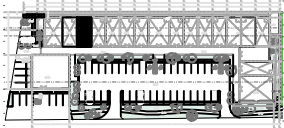

CROQUIS DE LOCALIZACIÓN