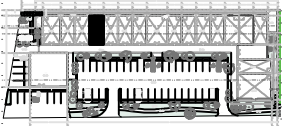

CROQUIS DE LOCALIZACIÓN