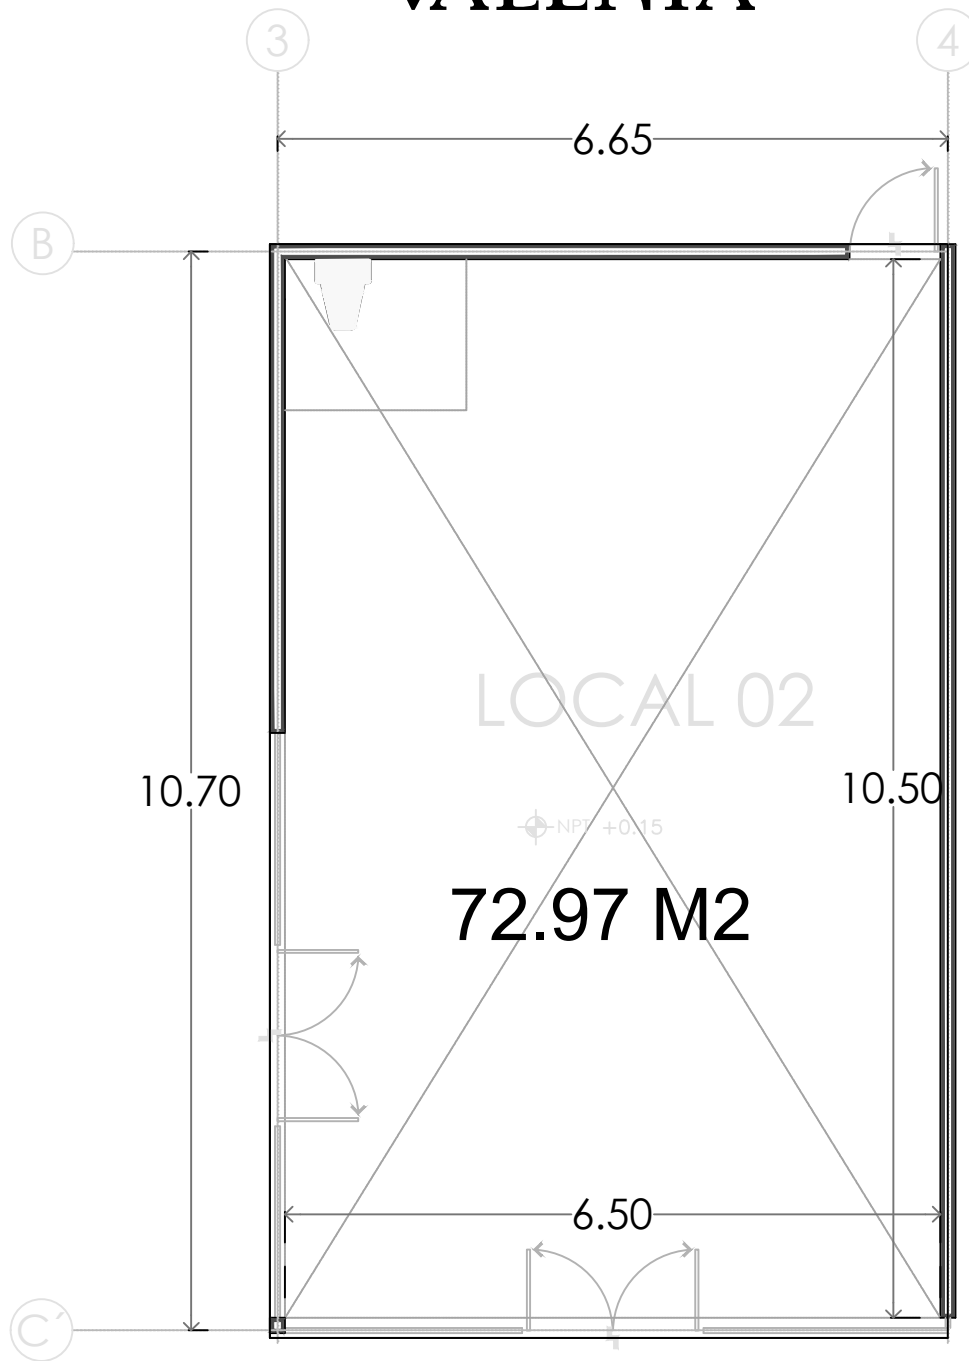

Plaza VALENIA

CROQUIS DE LOCALIZACIÓN

OBSERVACIONES:

LOCAL 002

UBICACIÓN:

PLANO:

ARQUITECTÓNICO

FECHA:

NOVIEMBRE - 2021

ESCALA:

1:100

ACOTACIÓN:

METROS