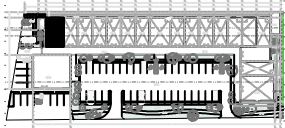

CROQUIS DE LOCALIZACIÓN