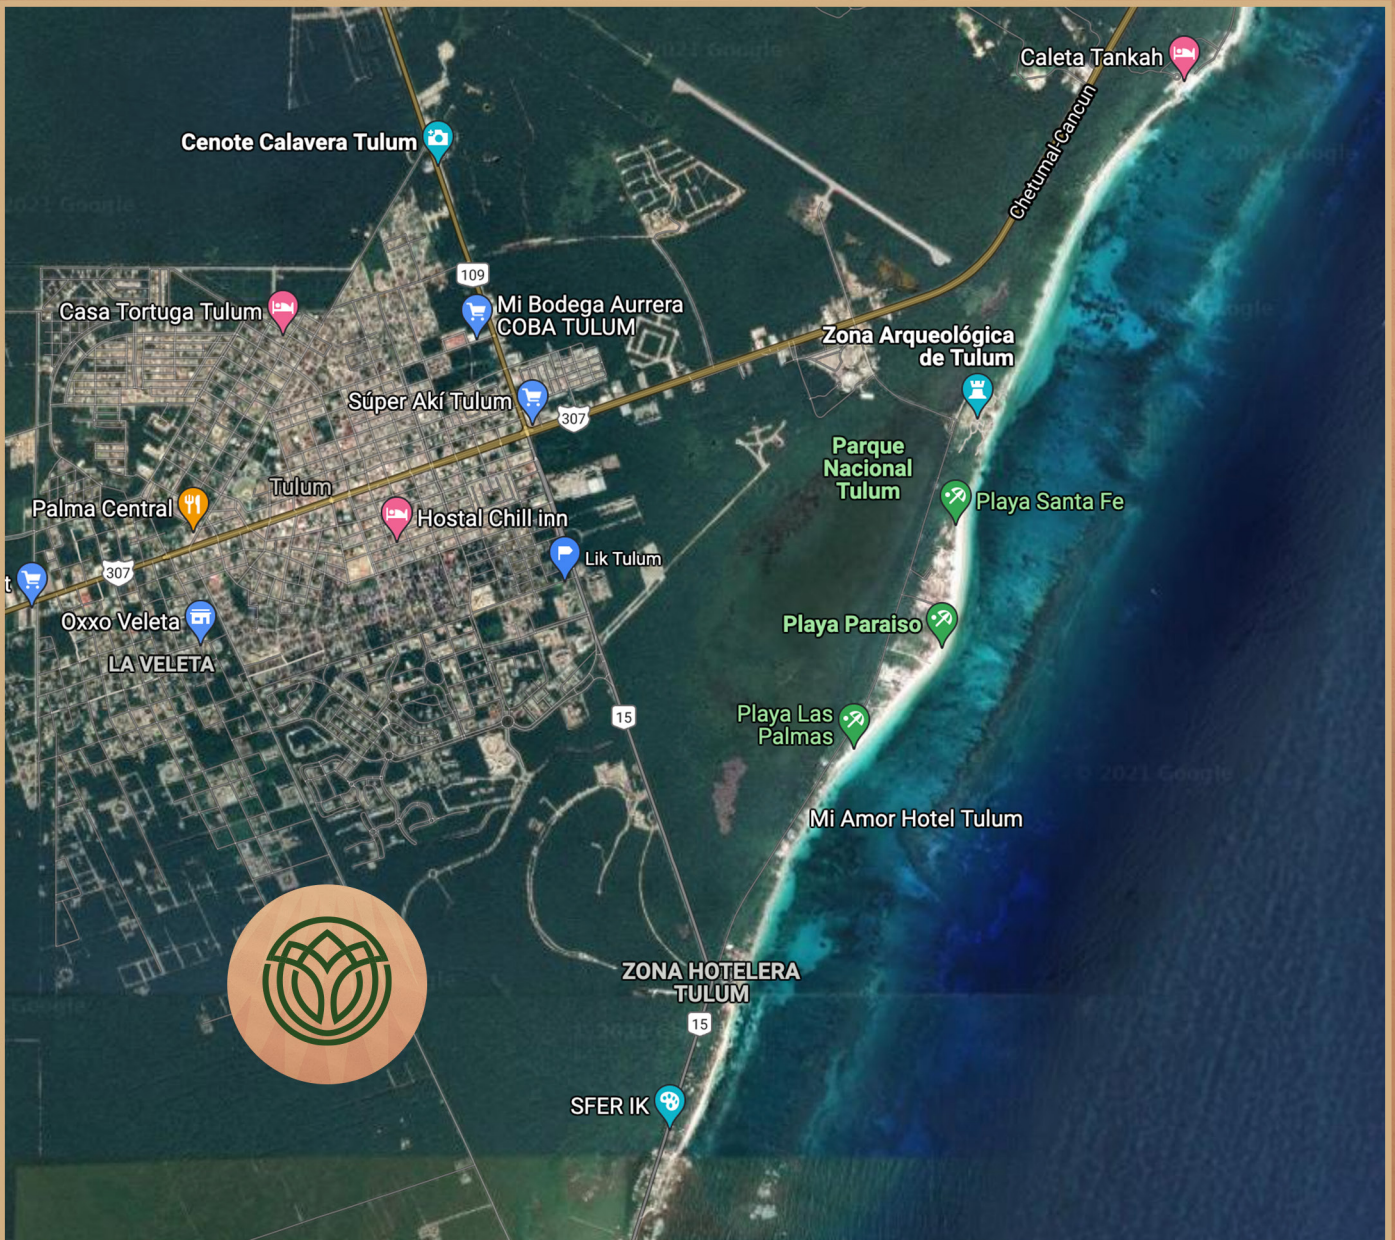

Lif Organic

TULUM APARTMENTS

MZ 188 LOTE 006 A 300M DE LA AV KUKULKÁN

[Ver en Google Maps](#)