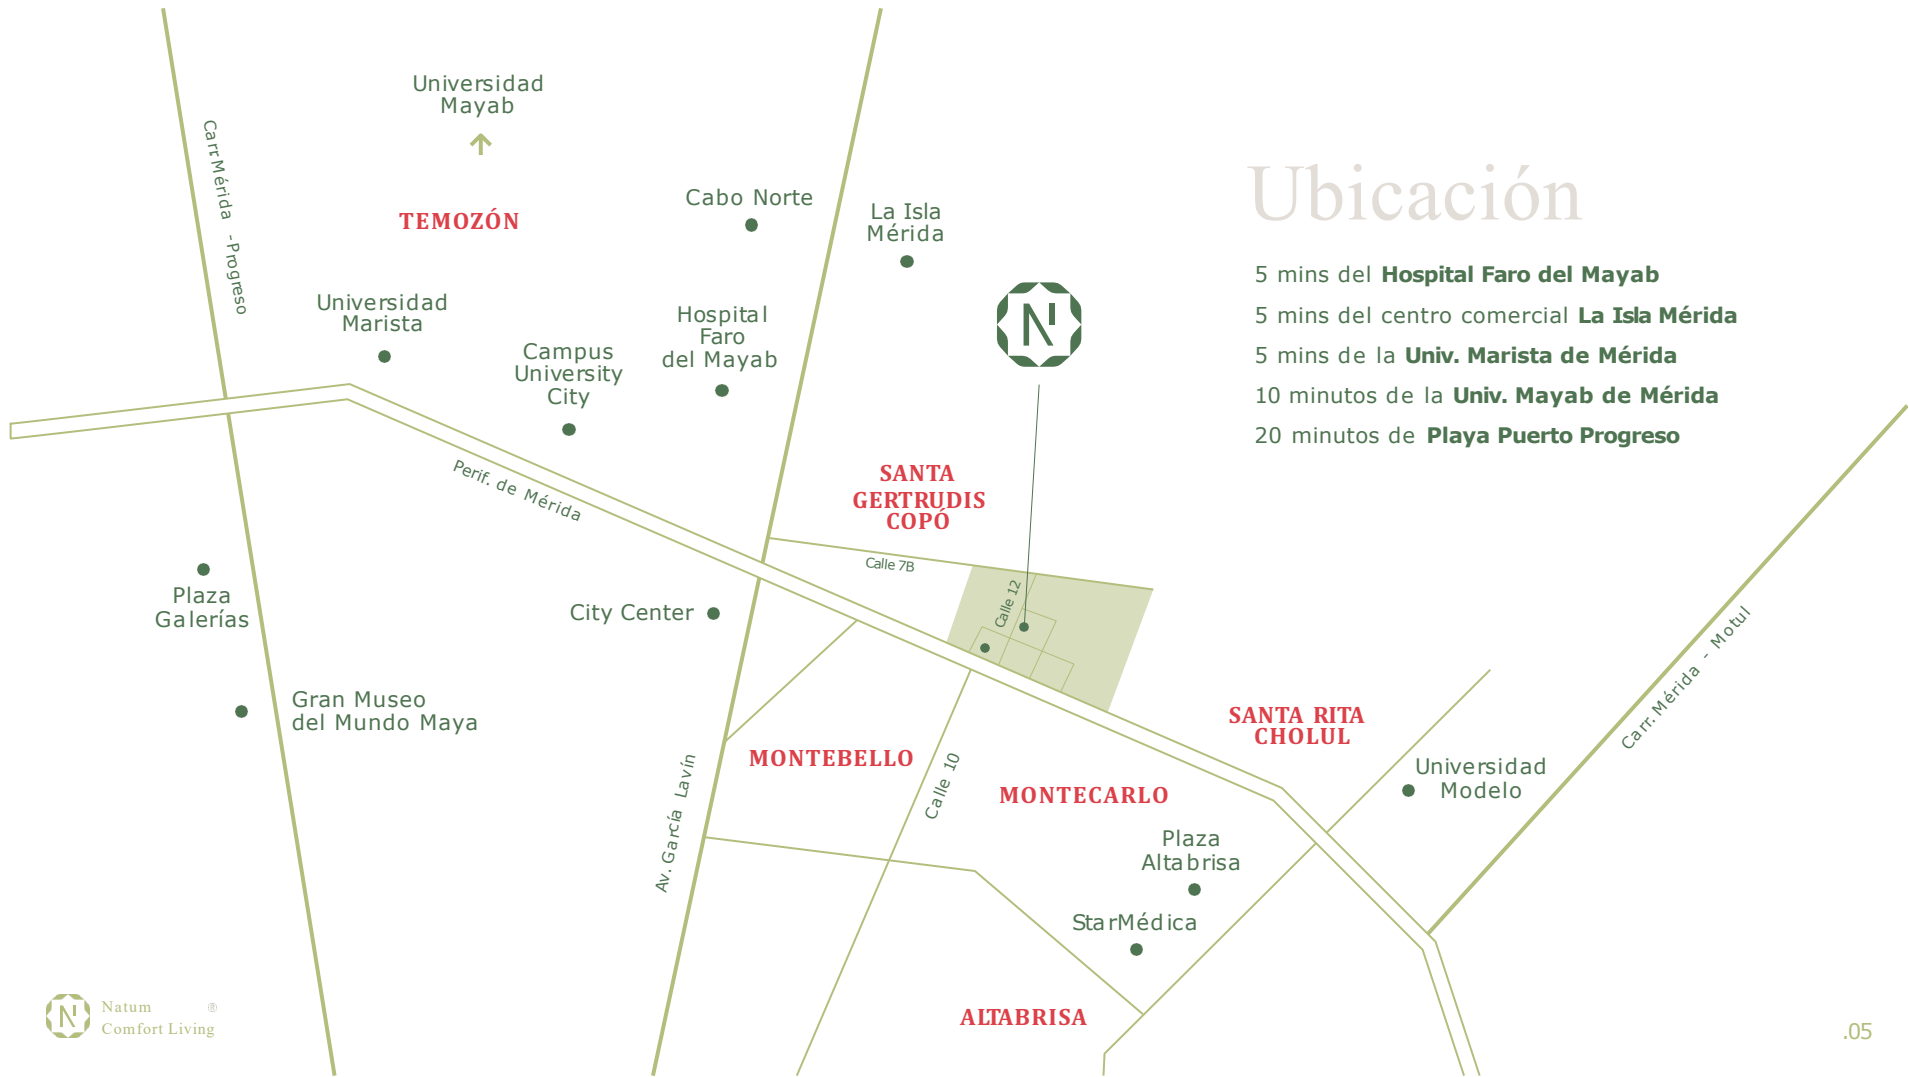

Terraza.
Cancel fijo de vidrio en baños.
Clóset de lavado y blancos.
Cerradura inteligente Steren.
Un Alexa Echo Dot.
Un cajón de estacionamiento.

ENTREGAS EN
DICIEMBRE 2023

Ubicación

- 5 mins del **Hospital Faro del Mayab**
- 5 mins del centro comercial **La Isla Mérida**
- 5 mins de la **Univ. Marista de Mérida**
- 10 minutos de la **Univ. Mayab de Mérida**
- 20 minutos de **Playa Puerto Progreso**