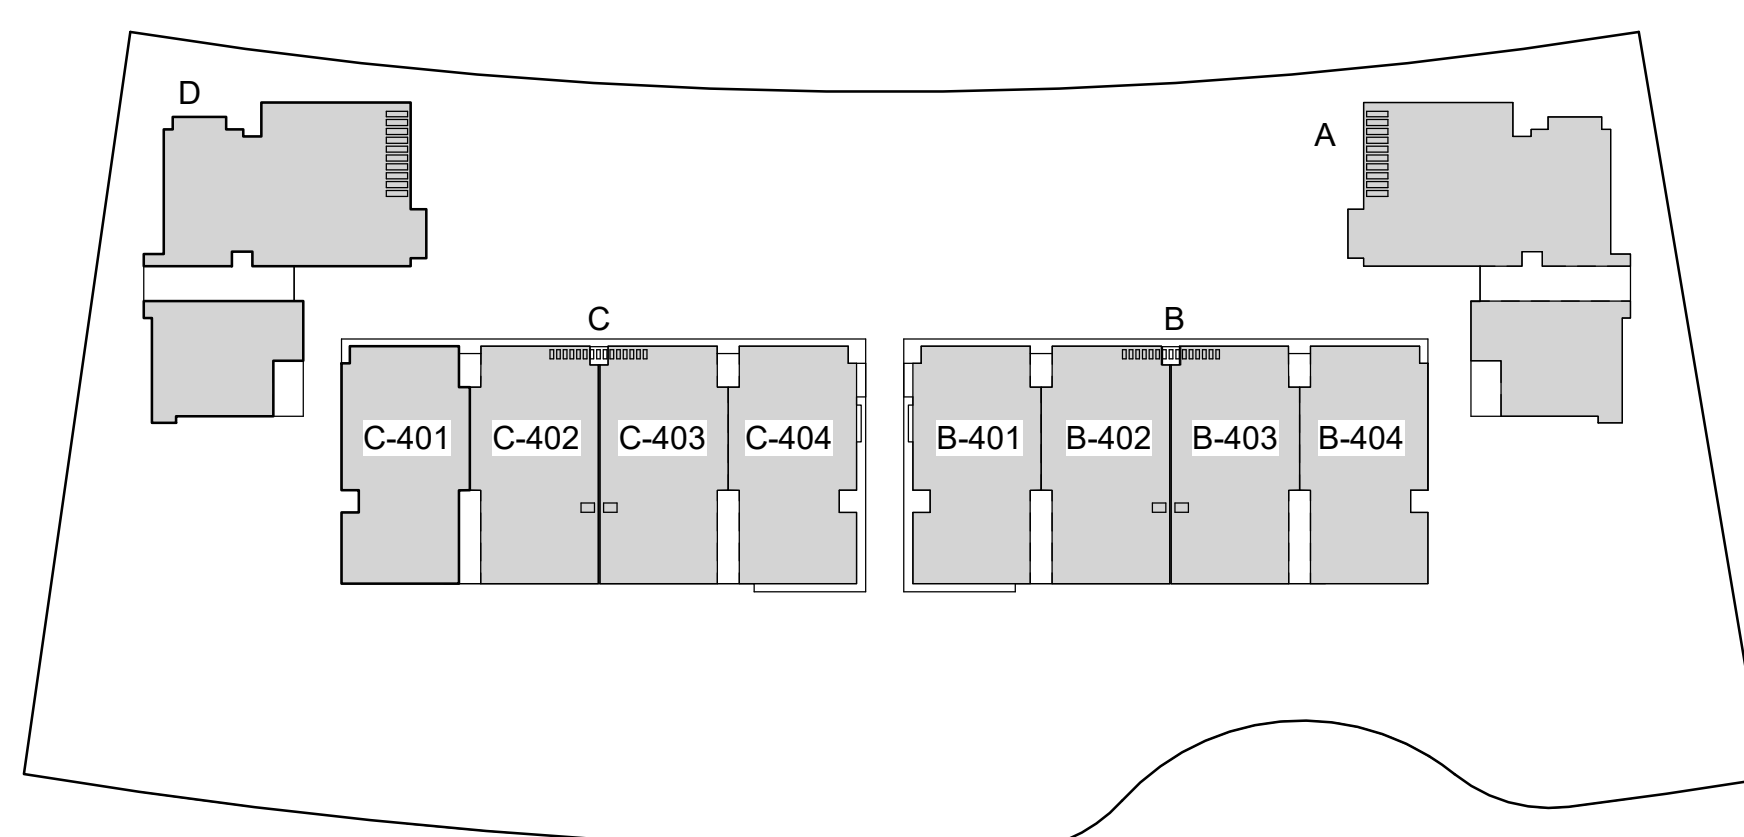

LOCALIZADOR AZOTEA - FASE I
ESC 1: 20

PROYECTO DE:

NOVAL

BAVARO, PUNTA
CANA