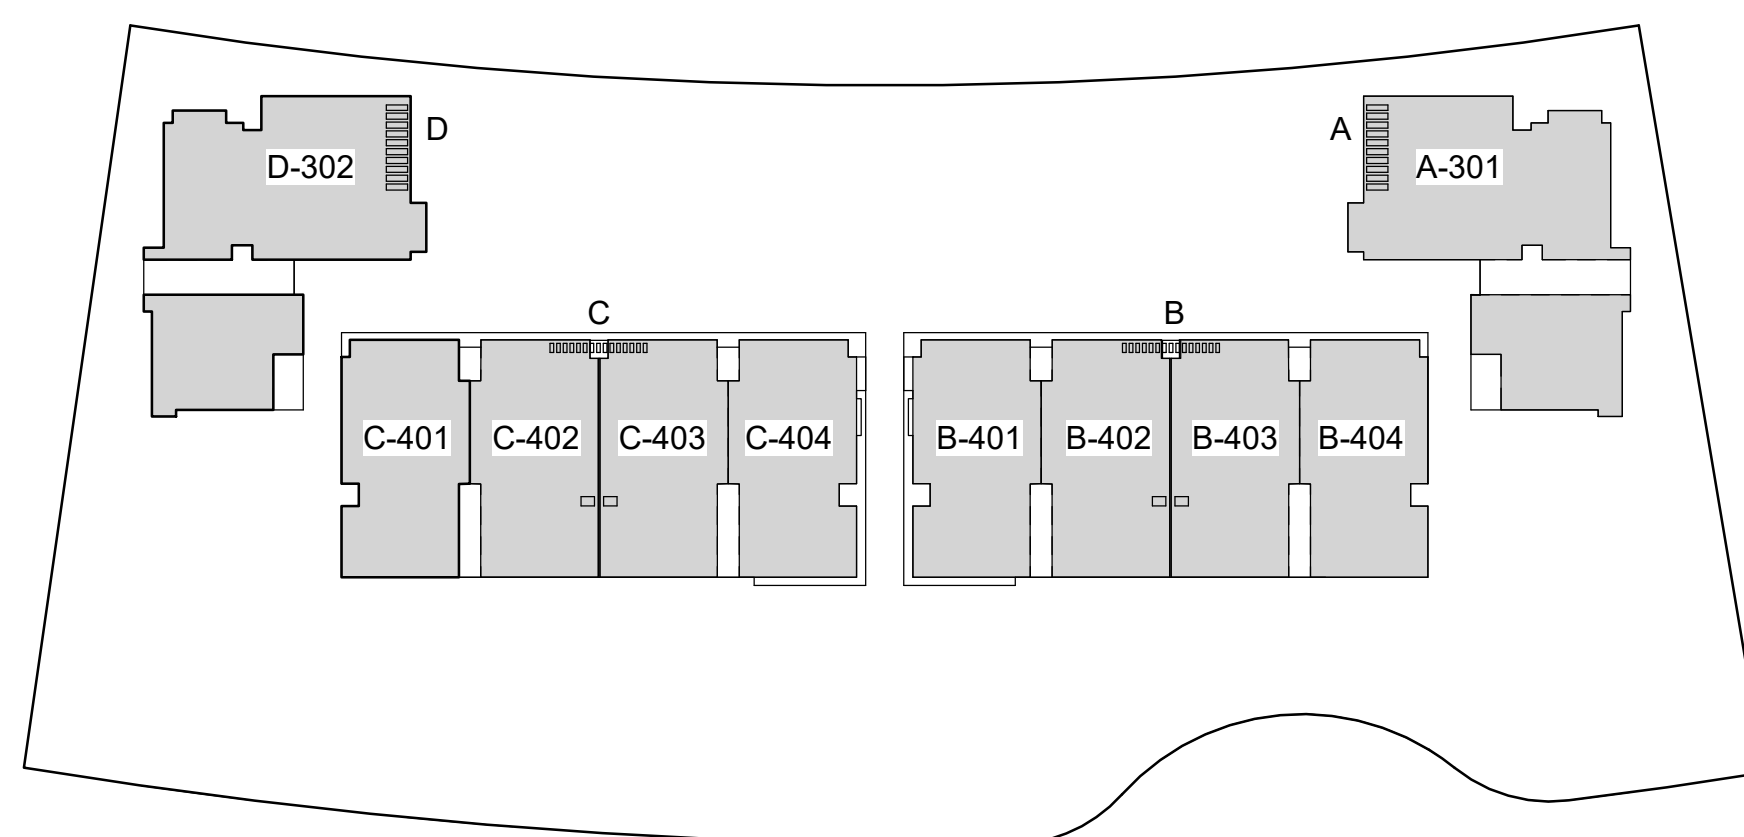

LOCALIZADOR 4TO NIVEL - FASE I
ESC 1: 20