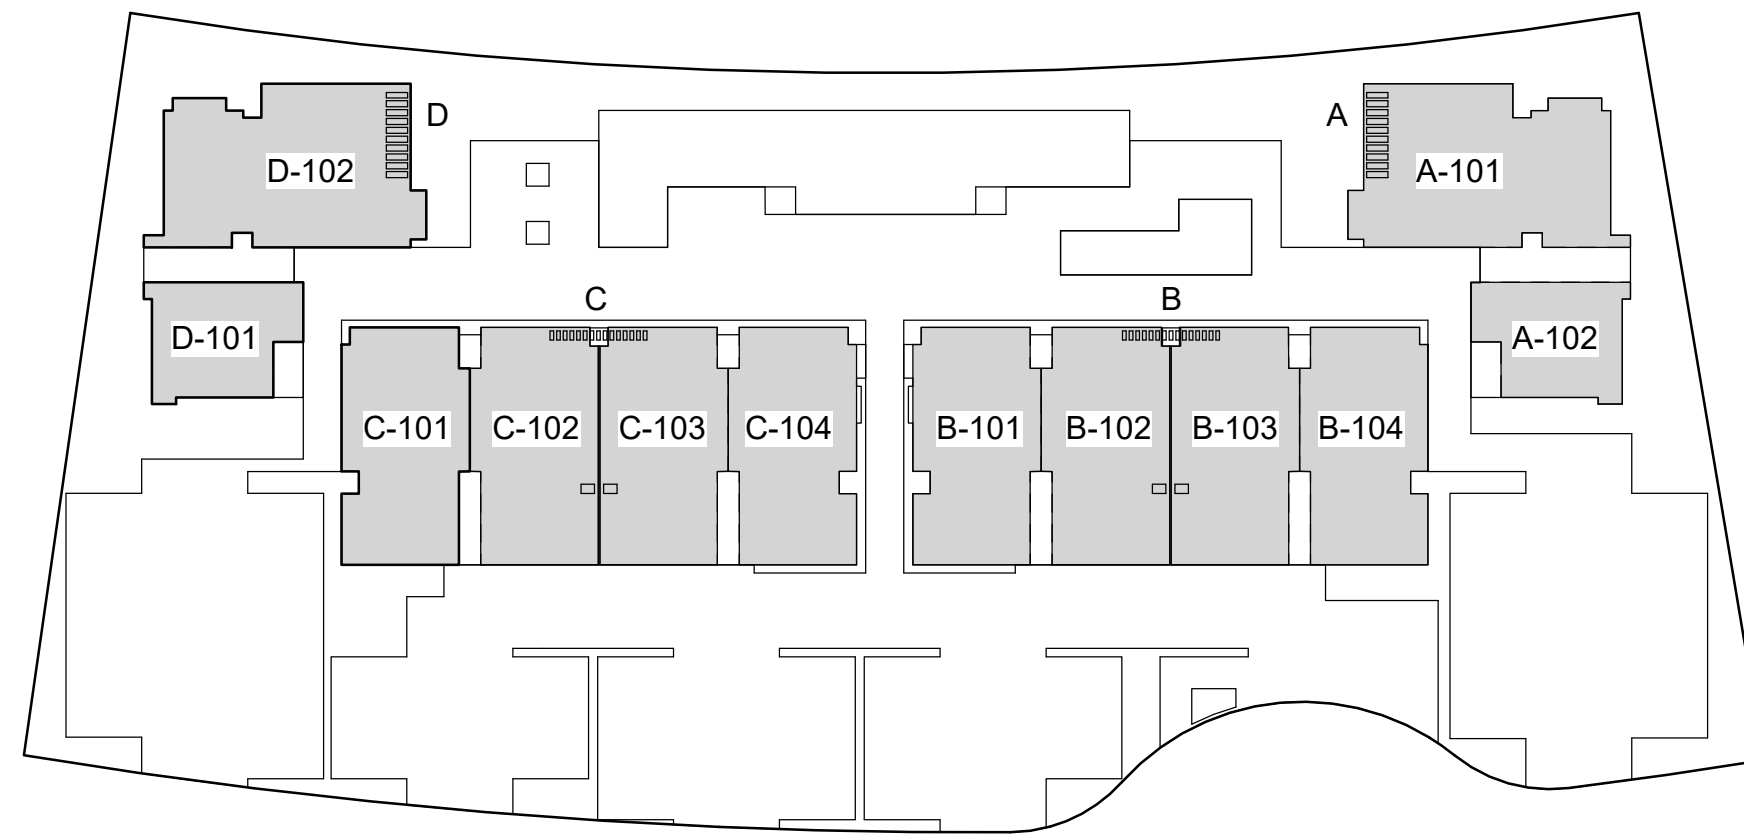

PROYECTO:

CANA COVE

RESIDENCES

CANA COVE

LOCALIZADOR 1ER NIVEL - FASE I
ESC 1: 20