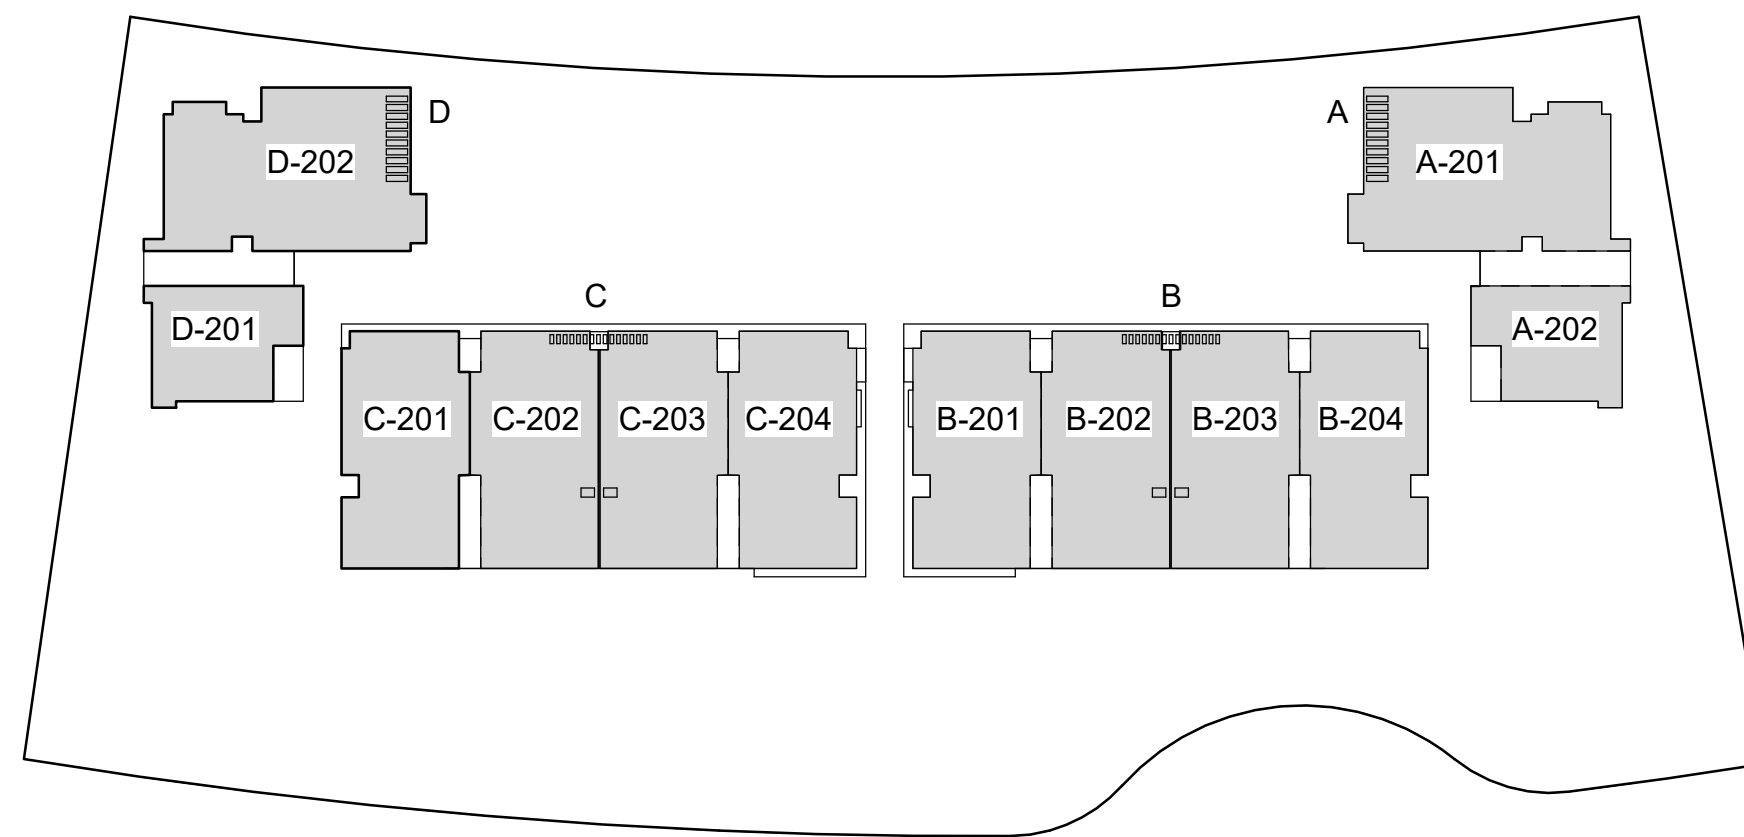

LOCALIZADOR 2DO NIVEL - FASE I
ESC 1: 20