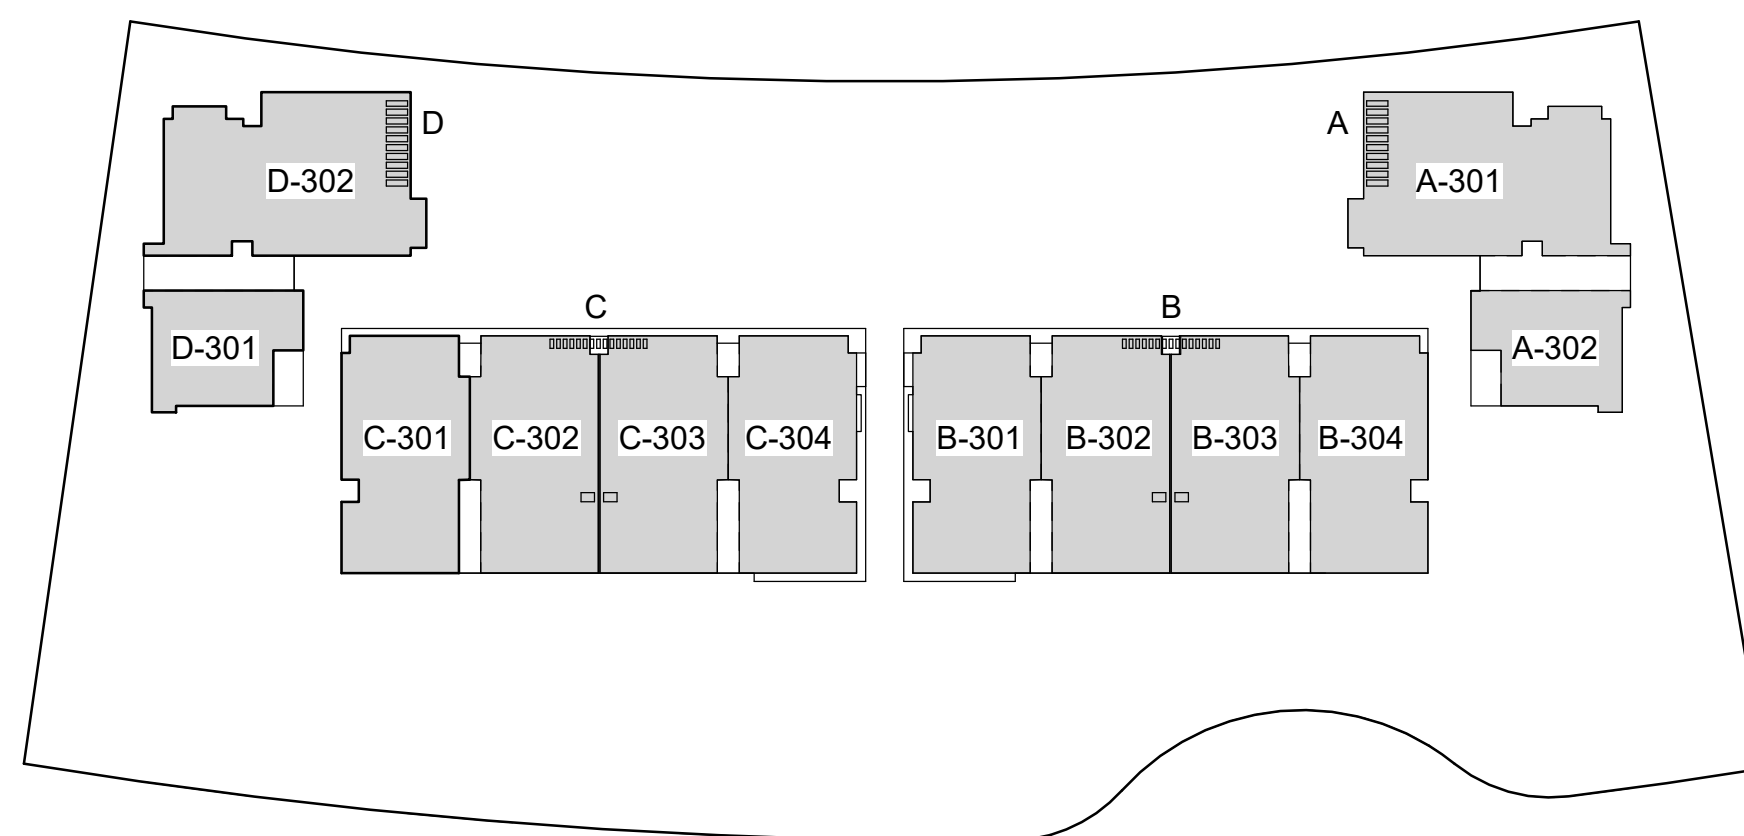

LOCALIZADOR 3ER NIVEL - FASE I
ESC 1: 20