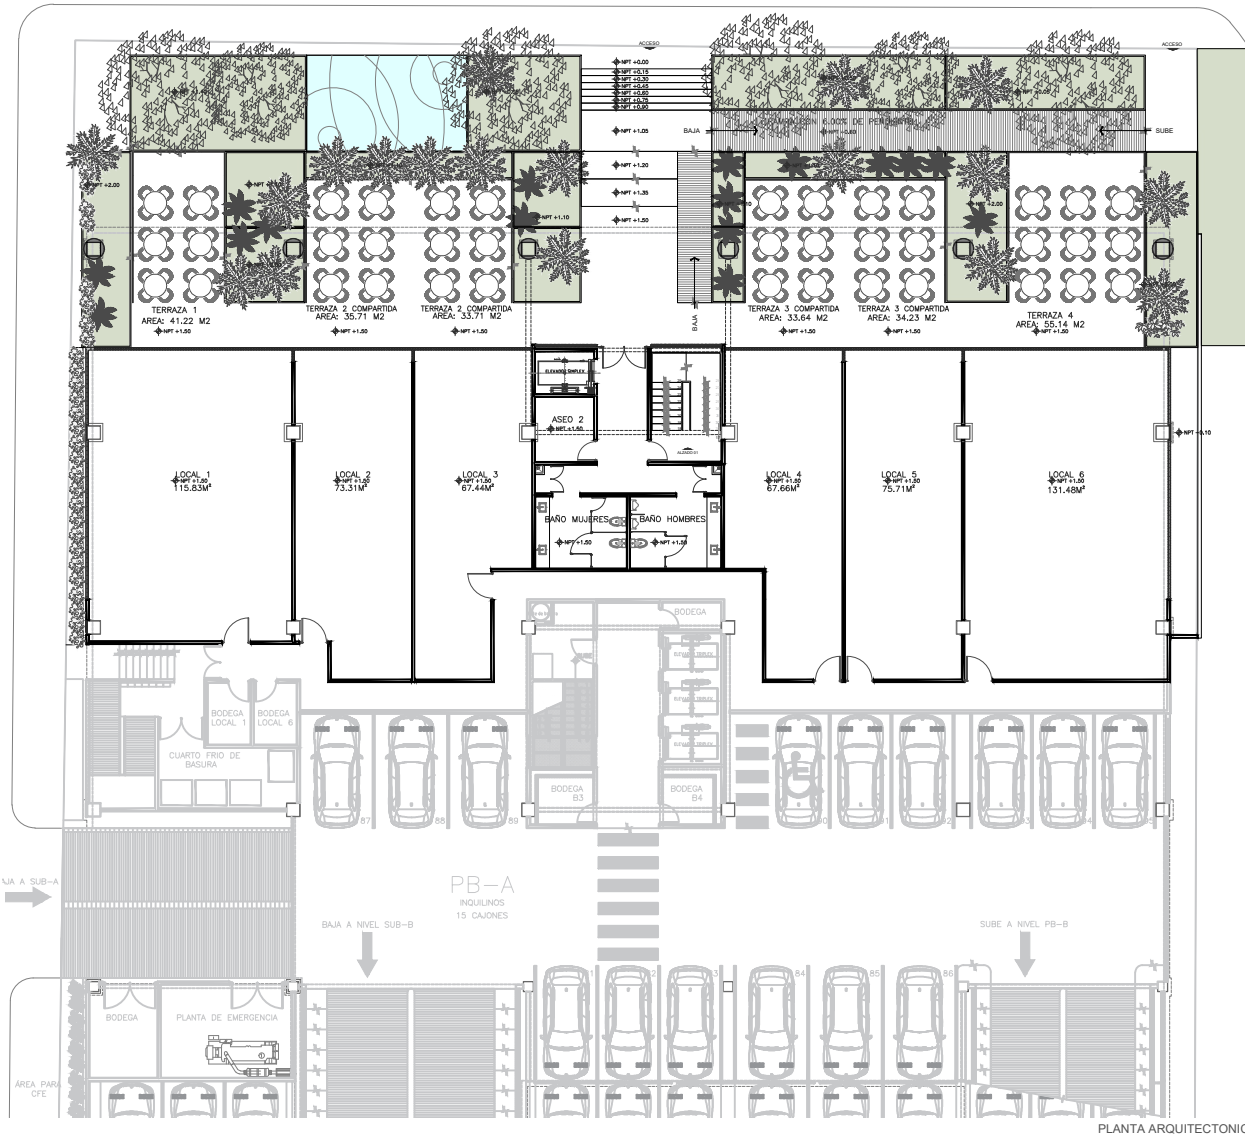

Proyecto	BALTIA	
Propietario	TRAACSA	
Ubicación	Calle 61 # 142 X 26 y 28 Col. Montes de Arme, Mérida, Yucatán	
Clave	LOCALES-01	
Plano	Planta Locales y Terrazas NIVEL PLANTA BAJA	
Fecha	Escala	Acotación
Mayo 2021	n/a	Metros

REVISIÓN 1	FECHA 28-09-2020 (CARLOS ORTIZ)
REVISIÓN 2	FECHA 19-04-2021 (ALAN P. GARIBAY)

PLANTA ARQUITECTONICA

CORTE LONGITUDINAL