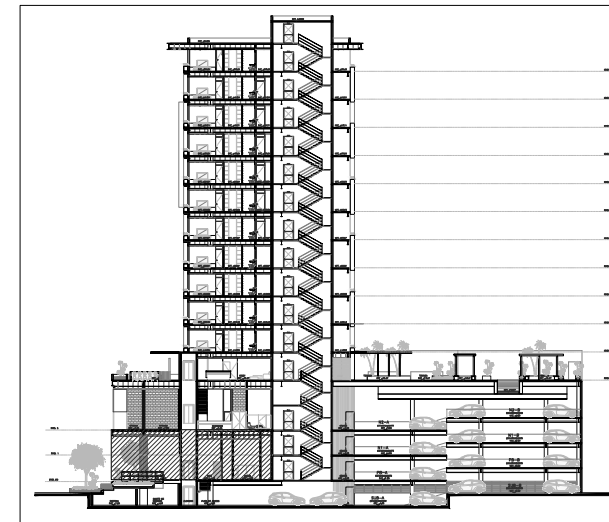

Proyecto	BALTIA	
Propietario	TRAACSA	
Ubicación	Calle 61 # 142 X 26 y 28 Col. Montes de Arme, Mérida, Yucatán	
Clave	LOCALES-01	
Plano	Planta Locales y Terrazas NIVEL PLANTA BAJA	
Fecha	Escala	Acotación
Mayo 2021	n/a	Metros

REVISIÓN 1	FECHA 28-09-2020 (CARLOS ORTIZ)
REVISIÓN 2	FECHA 19-04-2021 (ALAN P. GARIBAY)

PLANTA ARQUITECTONICA

CORTE LONGITUDINAL