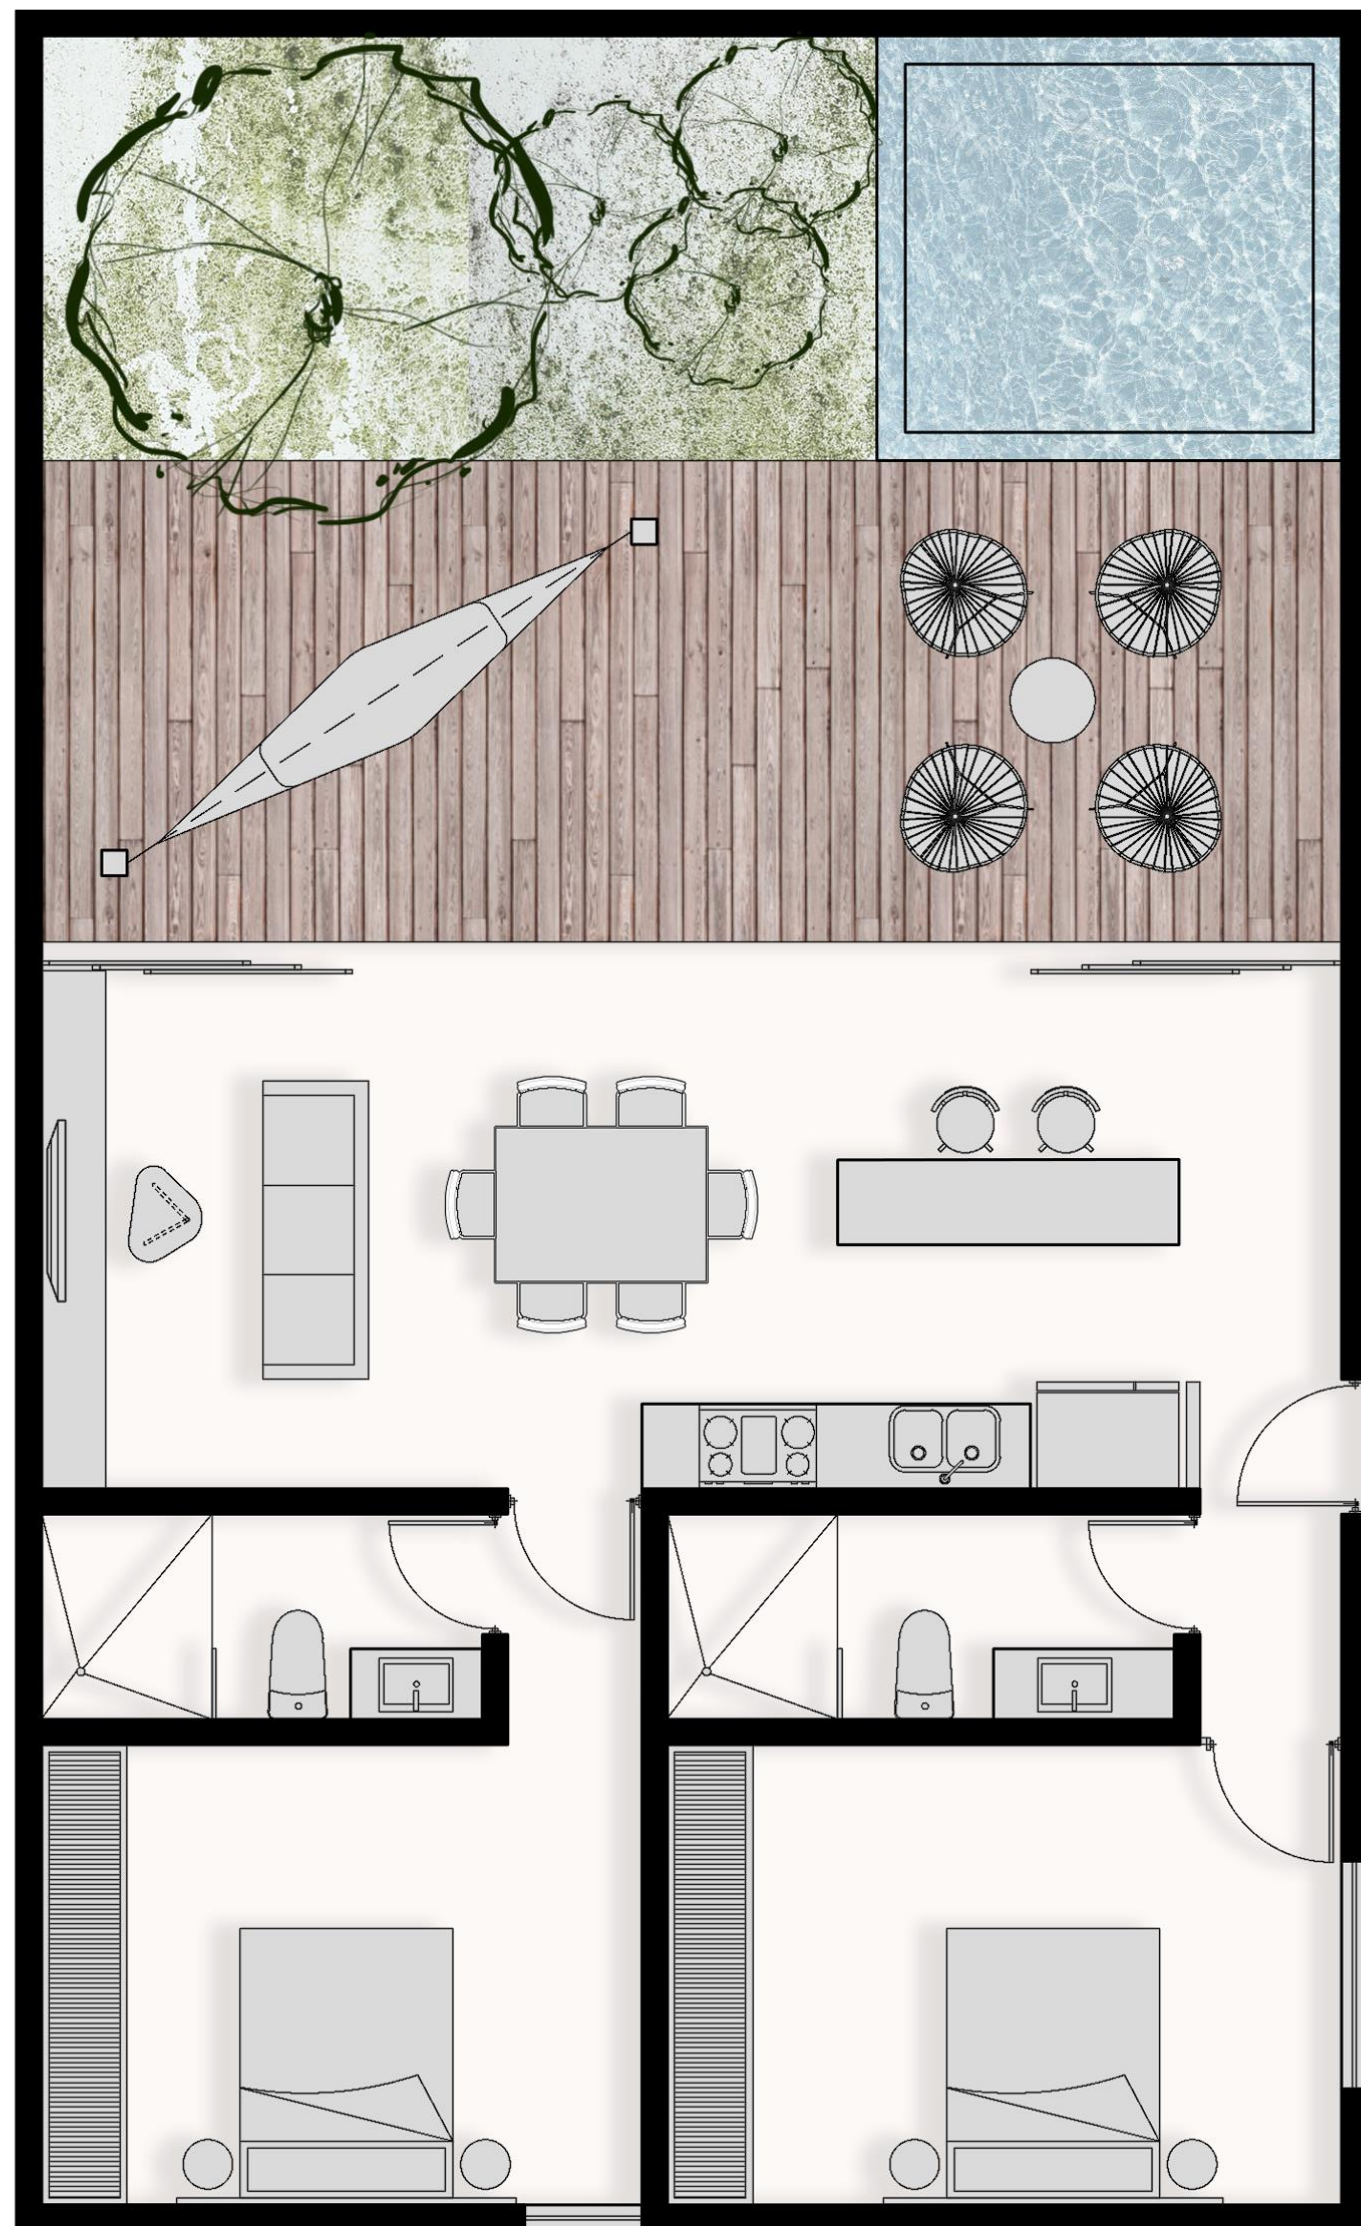

TABLA DE ÁREAS

Habitación 1	13.95 M2
Habitación 2	13.76 M2
Closet 1	1.95 M2
Closet 2	1.95 M2
Baño 1	6.28 M2
Baño 2	4.76 M2
Sala	10.38 M2
Cocina – comedor	22.20 M2
Terraza	29.37 M2
Alberca	10.20 M2
Jardín	15.72 M2
<b>Área techada</b>	<b>112.53 M2</b>
<b>Área total</b>	<b>141.12 M2</b>

TABLA DE ÁREAS

Habitación 1	15.88 M2
Habitación 2	15.13 M2
Closet 1	1.95 M2
Closet 2	1.95 M2
Baño 1	4.83 M2
Baño 2	5.17 M2
Sala	9.69 M2
Cocina – comedor	21.88 M2
Terraza	31.21 M2
Alberca	9.81 M2
Jardín	17.79 M2
<b>Área techada</b>	<b>119.25 M2</b>
<b>Área total</b>	<b>149.58 M2</b>