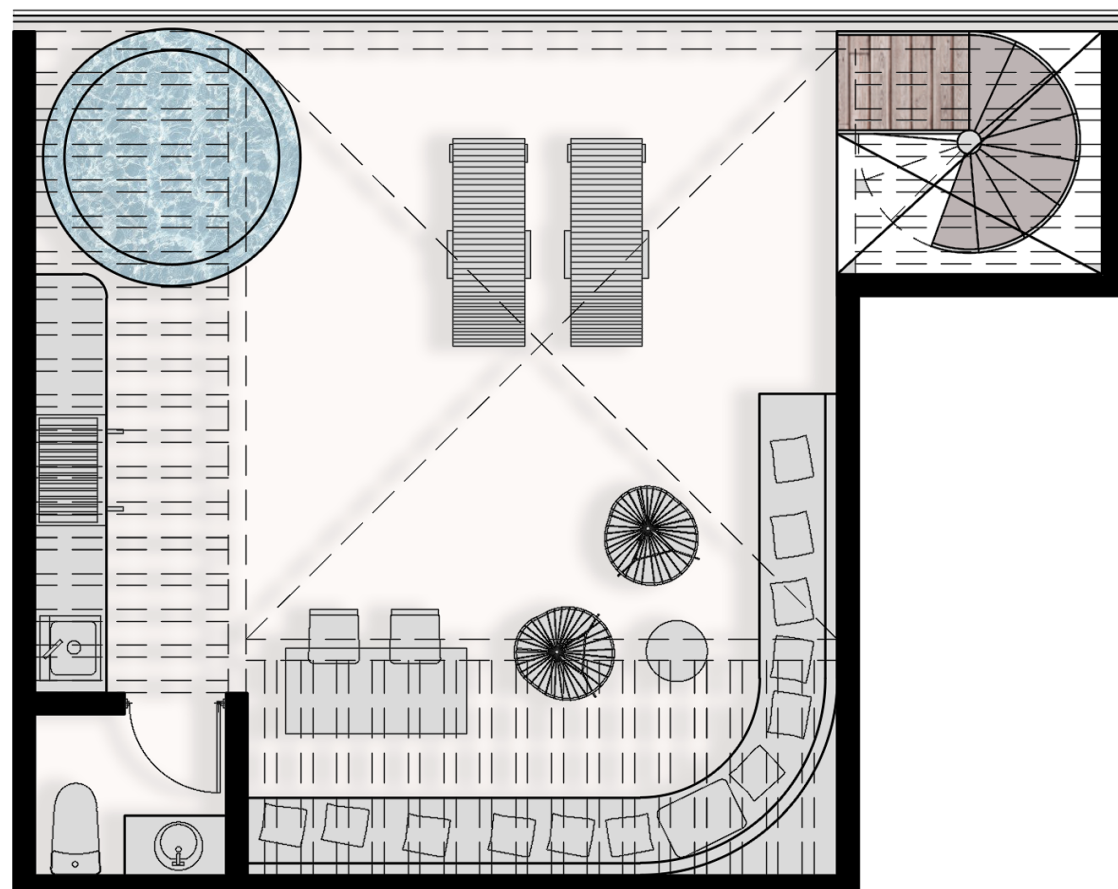

### TABLA DE ÁREAS

Habitación 1	14.88 M2
Habitación 2	13.17 M2
Closet 1	0.96 M2
Closet 2	0.90 M2
Baño 1	5.95 M2
Baño 2	4.47 M2
Sala – comedor	17.98 M2
Cocina	13.43 M2
Terraza	16.86 M2
Área total	98.69 M2

TABLA DE ÁREAS	
Habitación 1	10.85 M2
Baño 1	4.30 M2
Sala	9.86 M2
Cocina	7.55 M2
Terraza	17.97 M2
Área total	62.74 M2