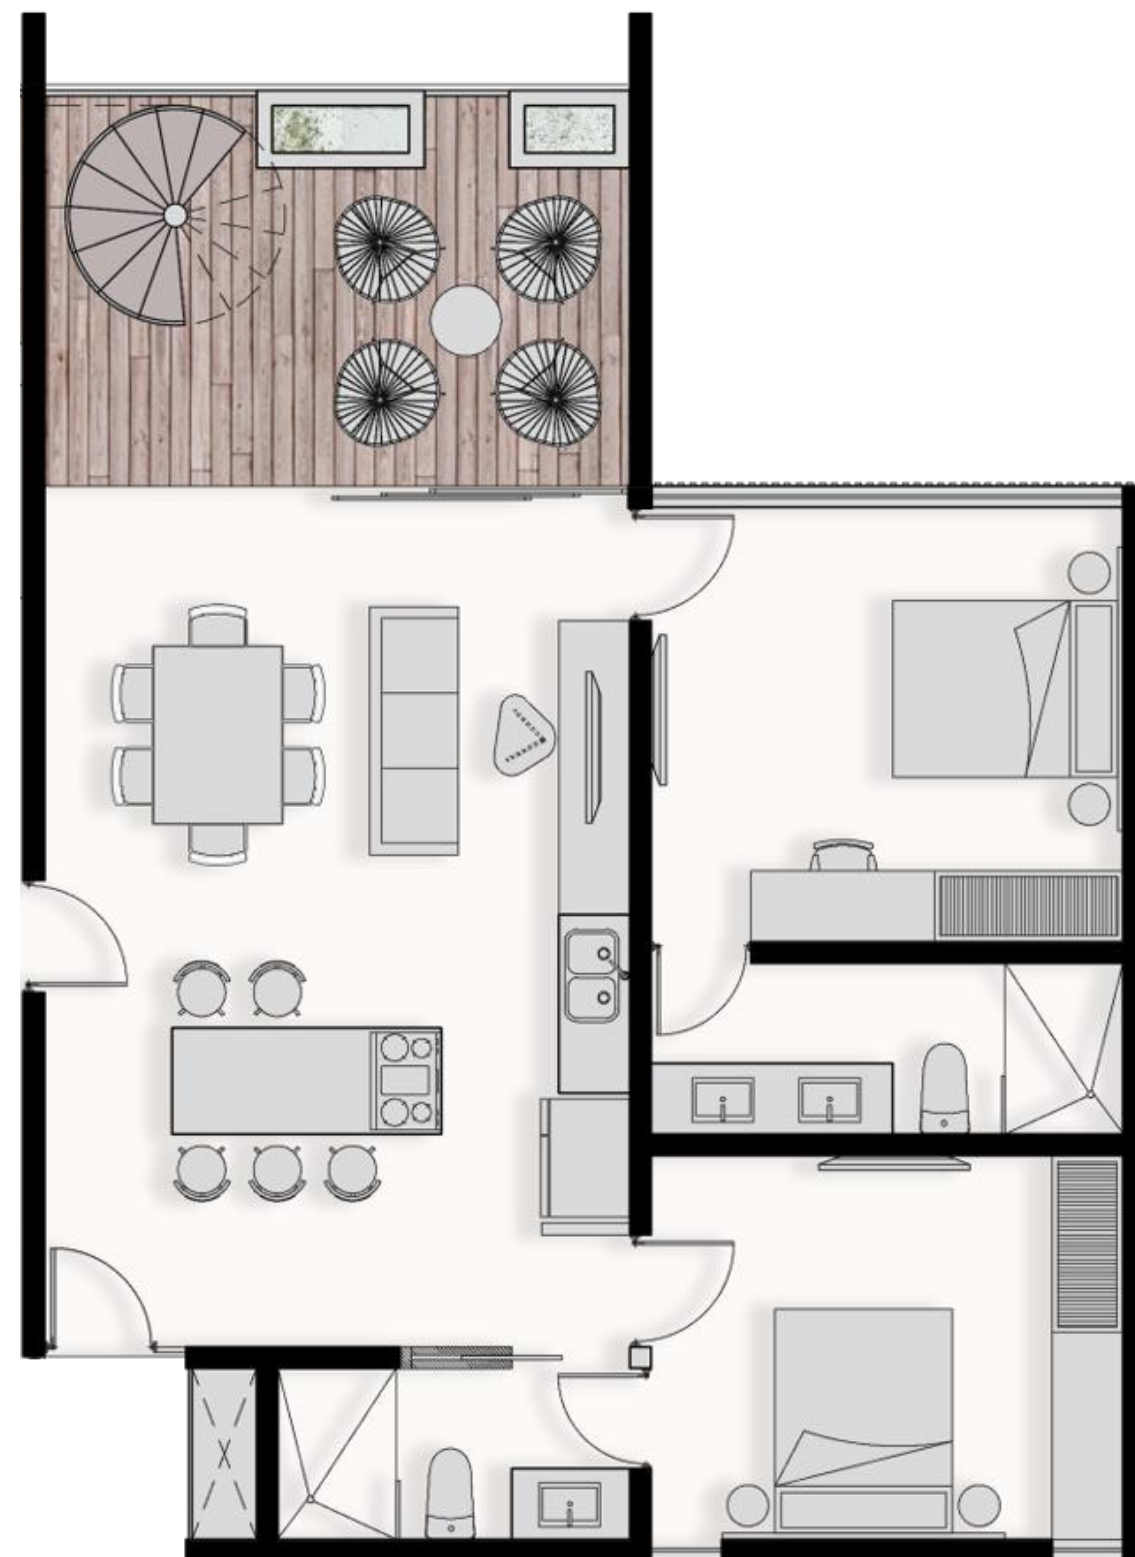

TABLA DE ÁREAS	
Habitación 1	12.87 M2
Habitación 2	13.24 M2
Baño 1	4.52 M2
Baño 2	5.34 M2
Sala	10.38 M2
Cocina – comedor	25.09 M2
Terraza	40.27 M2
Closet 1	0.87 M2
Closet 2	0.87 M2
Closet vestíbulo	0.55 M2
<b>Área total</b>	<b>125.35 M2</b>

### TABLA DE ÁREAS

Habitación 1	14.88 M2
Habitación 2	13.17 M2
Closet 1	0.96 M2
Closet 2	0.90 M2
Baño 1	5.95 M2
Baño 2	4.47 M2
Sala – comedor	17.98 M2
Cocina	13.43 M2
Terraza	16.86 M2
Área total	98.69 M2

TABLA DE ÁREAS	
Habitación 1	10.85 M2
Baño 1	4.30 M2
Sala	9.86 M2
Cocina	7.55 M2
Terraza	17.97 M2
Área total	62.74 M2

## TABLA DE ÁREAS

Habitación 1	142.87 M2
Habitación 2	11.49 M2
Baño 1	4.51 M2
Baño 2	4.56 M2
Sala	10.38 M2
Cocina - comedor	13.43 M2
Terraza	32.58 M2
Closet 1	0.87 M2
Closet 2	0.87 M2
Closet vestíbulo	0.55 M2
Roof total	57.35 M2
Jacuzzi	3.70 M2
Escalera	2.70 M2
Barra de servicio	5.50 M2
Medio baño	2.31 M2
Banca	5.04 M2
Pergolado	21.54 M2
Área para mesas	30.64 M2
<b>ÁREA TOTAL</b>	<b>172.2 M2</b>