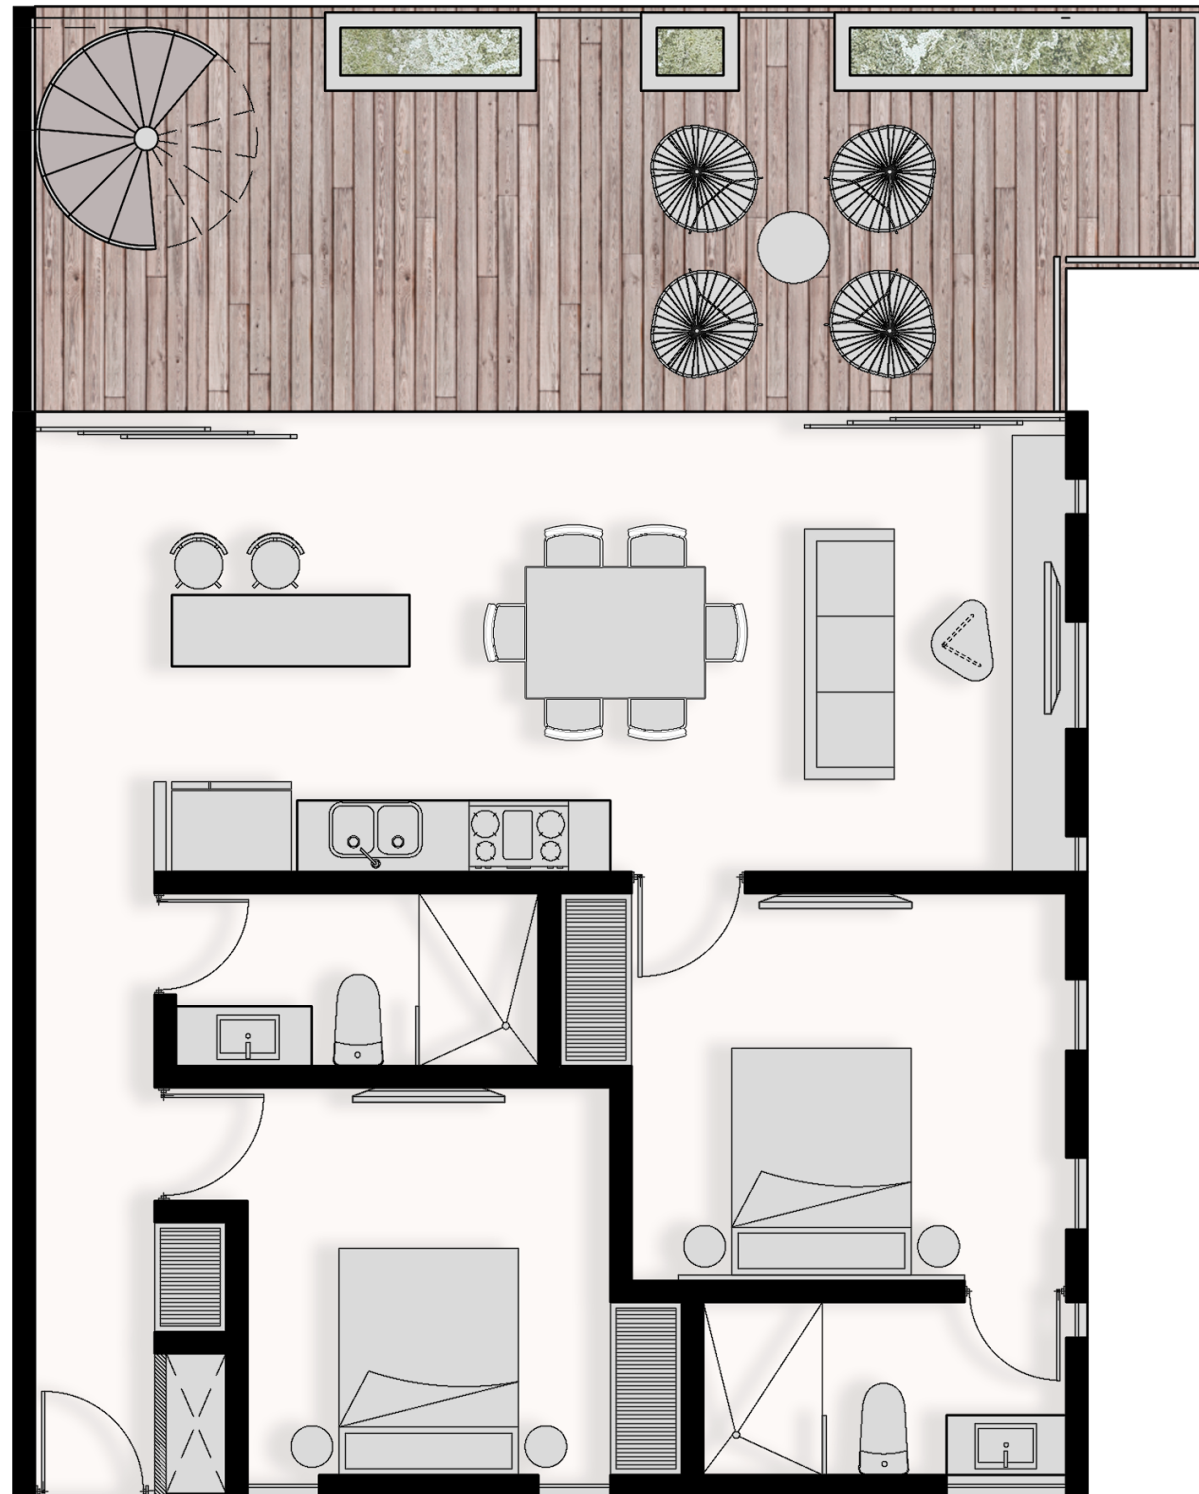

TABLA DE ÁREAS	
Habitación 1	12.87 M2
Habitación 2	13.24 M2
Baño 1	4.52 M2
Baño 2	5.34 M2
Sala	10.38 M2
Cocina – comedor	25.09 M2
Terraza	40.27 M2
Closet 1	0.87 M2
Closet 2	0.87 M2
Closet vestíbulo	0.55 M2
<b>Área total</b>	<b>125.35 M2</b>

### TABLA DE ÁREAS

Habitación 1	14.88 M2
Habitación 2	13.17 M2
Closet 1	0.96 M2
Closet 2	0.90 M2
Baño 1	5.95 M2
Baño 2	4.47 M2
Sala – comedor	17.98 M2
Cocina	13.43 M2
Terraza	16.86 M2
Área total	98.69 M2

TABLA DE ÁREAS	
Habitación 1	10.85 M2
Baño 1	4.30 M2
Sala	9.86 M2
Cocina	7.55 M2
Terraza	17.97 M2
Área total	62.74 M2