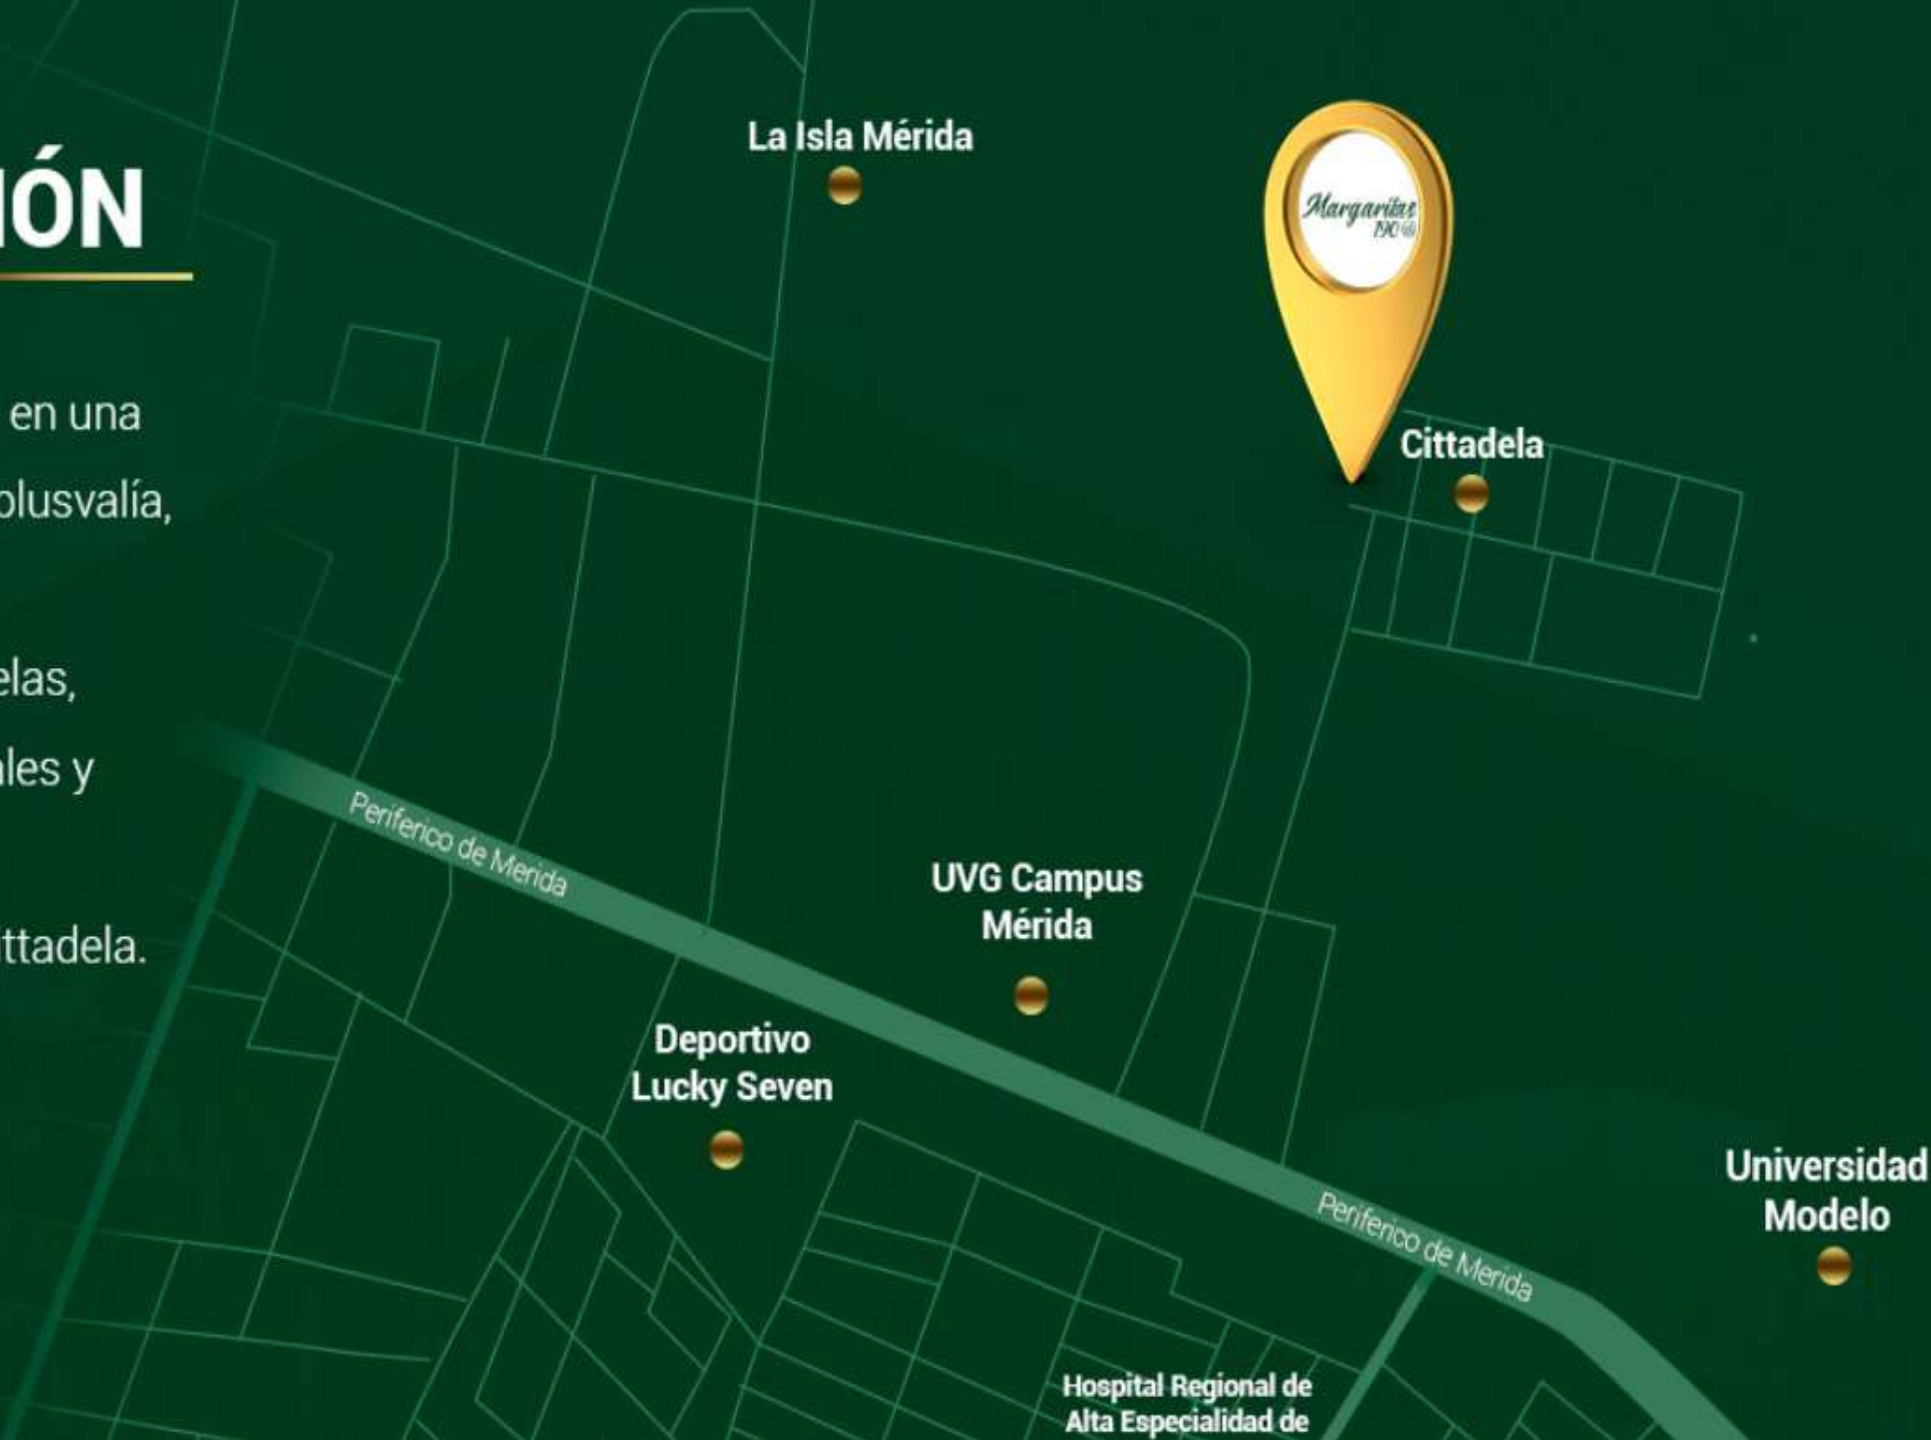

# SEGURIDAD Y VIGILANCIA

24/7

---

ZONA NORTE DE LA CIUDAD

MÉRIDA, YUCATÁN.

**VEN Y CONOCE**  
LA CASA MUESTRA

SOLICITA TU ACCESO

# UBICACIÓN

Estamos ubicadas en una zona de creciente plusvalía, cerca de plazas comerciales, escuelas, gimnasios, hospitales y mucho más.

A un costado de Cittadela.

CONOCE MÁS DE

MARGARITAS 190