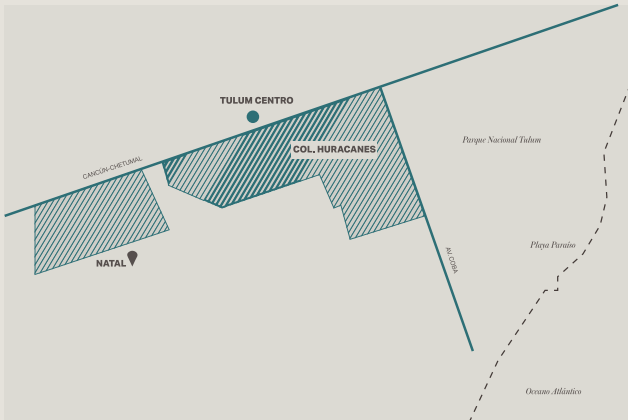

NATAL

CONDOS DESIGNED TO LIVE IN TULUM

The ideal place for living in *Tulum's heart*.
Condos designed to live the life that
you dream in Tulum.

El lugar ideal para vivir en el corazón de Tulum.
Condominios diseñados para vivir la vida
que soñaste en Tulum.

Located in the promising neighborhood of
la Veleta, Natal is an easy Access to two amazing
turquoise lakes in the heart of Tulum's jungle:
Cenote cristal & Cenote escondido.

Localizado en el prometedor barrio en **La Veleta, Natal**. Es un gran acceso a dos hermosos lagos en el corazón de la Jungla de Tulum. Cenote cristal & Cenote escondido.

Upcoming beach access 3 Minutes to the beach/ A tan solo 3 minutos de la playa con acceso incluido

AMENITIES / AMENIDADES

- Lobby // Lobby
- Green áreas // Áreas Verdes
- Bar // Bar
- Swimming pool // Piscina
- Kids Club // Club Infantil
- Workspace // Espacios para Trabajar
- Multipurpose room // Cuartos De múltiples fines
- Yoga Garden // Jardín de Yoga
- Infinity Pool // Alberca Infinita
- Co working Tulum // Trabajo colaborativo Tulum