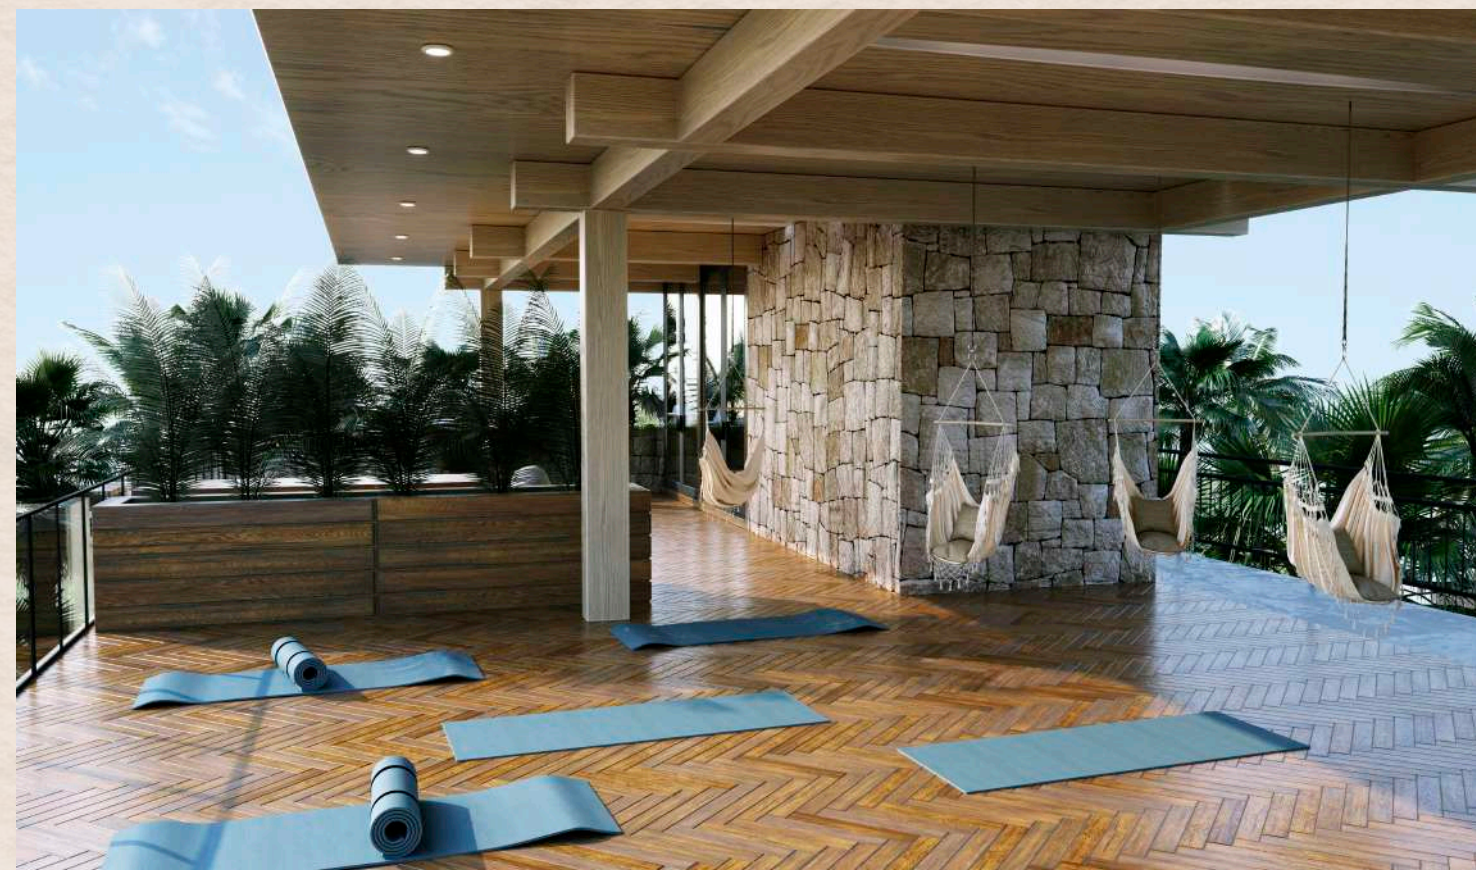

Espacio Exterior 31 M2 (344.44 SQ. FT)

Espacio Total 134 M2 (1,442.36 SQ. FT)

*Imágenes con fin demostrativo, mobiliario puede variar

exclusivas amenidades

Estacionamiento · Renta de bicicletas · Infinity pool · Zona zen · Yoga · Bar · Zona de asadores · Gym