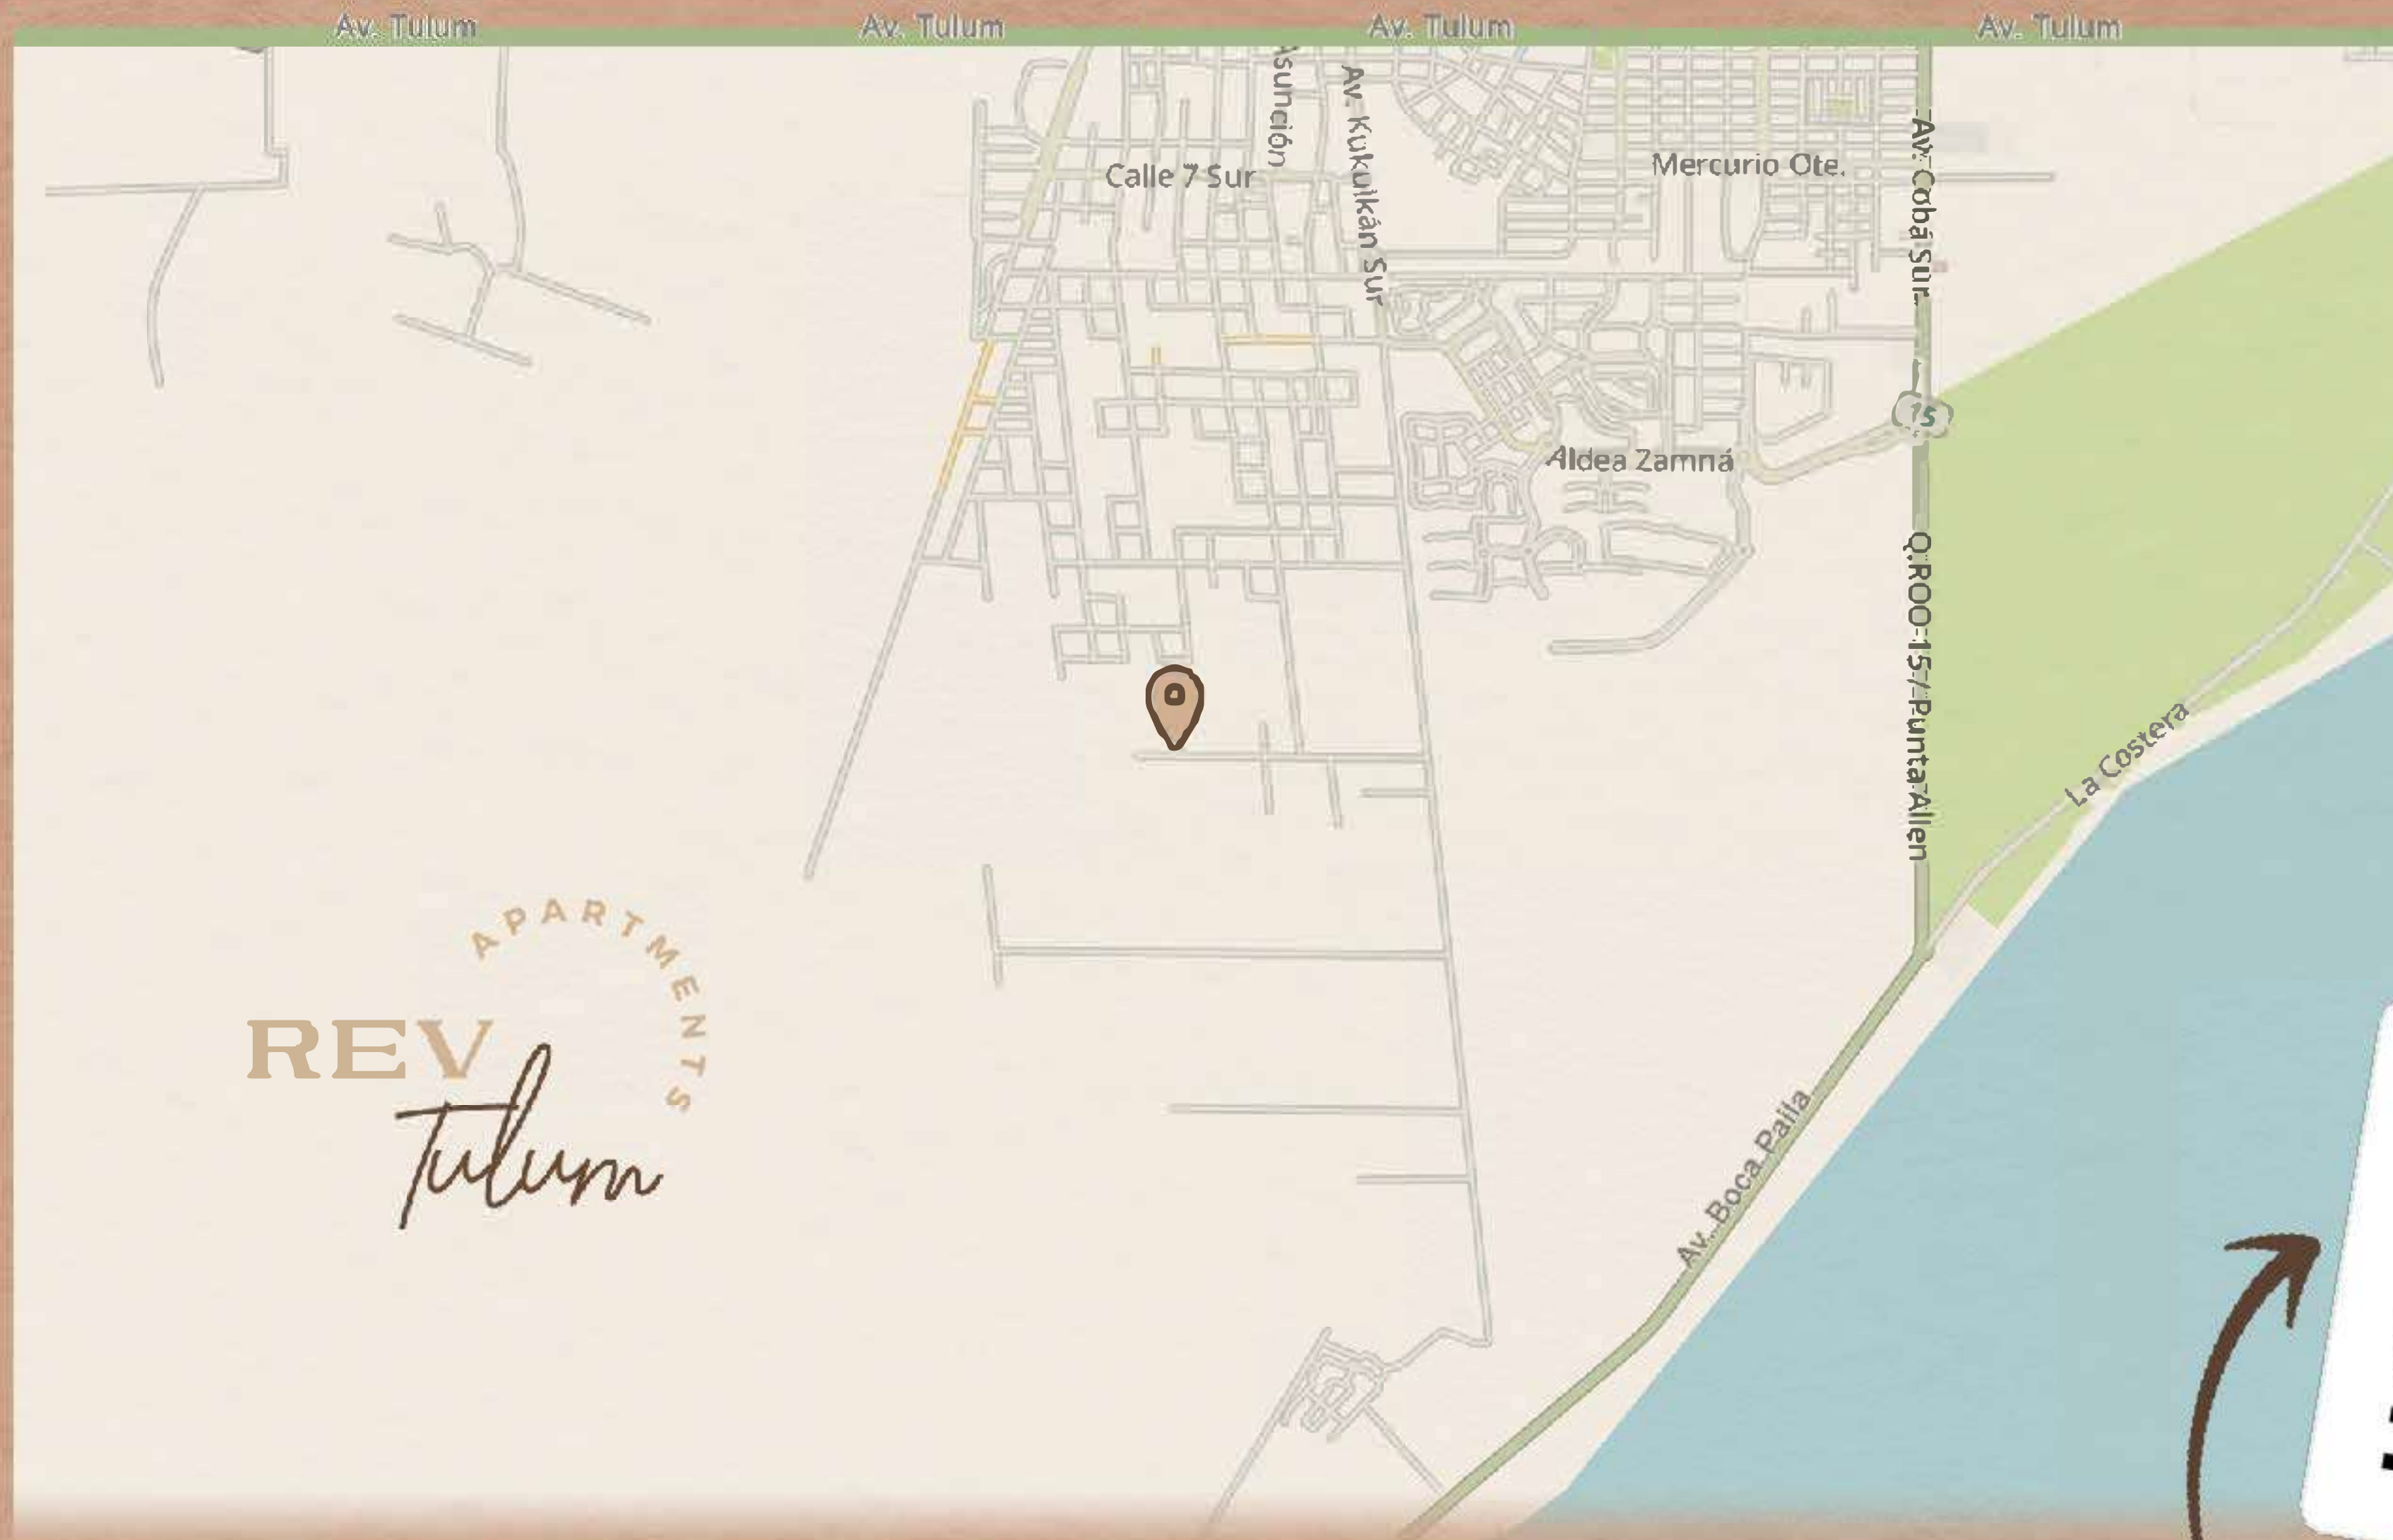

CONTACTO

La *naturaleza*
te llama

WWW.REV-TULUM.COM

APARTMENTS
REV
Tulum

Web Page

Ubicación

El Proyecto está ubicado en la costa del Caribe Mexicano, Tulum es famoso por su playa turquesa al igual que su variedad de gastronomía vegana y espiritualidad.