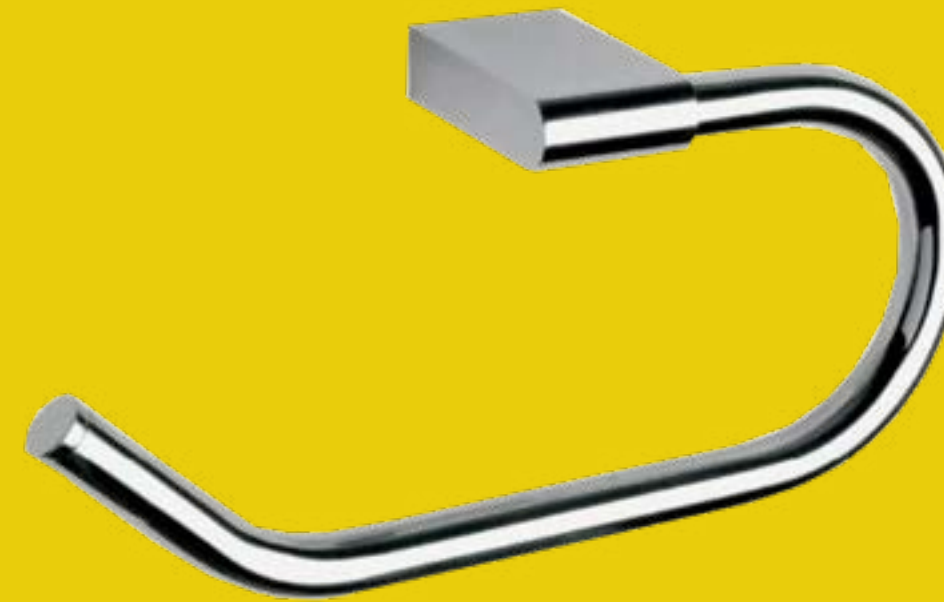

Ceiba AT 25

CONDO PARADISE

SELECCIÓN DE ACCESORIOS
Y ACABADOS

El Paraíso en tu casa

PISOS

Marmol pulido (interior). y marmol acabados envejecidos (terraza).

MEDIDAS 30X60 CM.

CUBIERTA DE BAÑO

Marmol pulido o similar.

CUBIERTA DE COCINA

Cubierta gris o similar, Silestone.

ACCESORIOS DE BAÑO

WC marca HELVEX o similar.

Lavabo rectangular bajo cubierta
marca HELVEX o similar.

ACCESORIOS DE BAÑO

Grifo.
marca PROYECTA by HELVEX o similar.

Soporte para papel higiénico.
marca PROYECTA by HELVEX o similar.

ACCESORIOS DE BAÑO

Gancho
marca PROYECTA by HELVEX o similar.

Porta toallas de mano.
marca PROYECTA by HELVEX o similar.

ACCESORIOS DE BAÑO