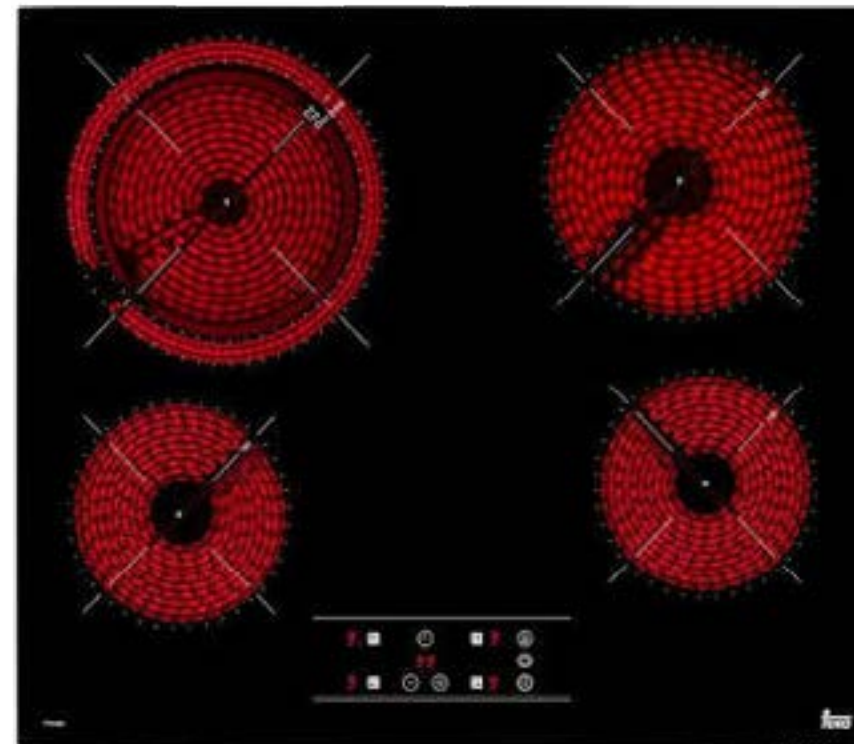

ELECTRODOMÉSTICOS DE COCINA