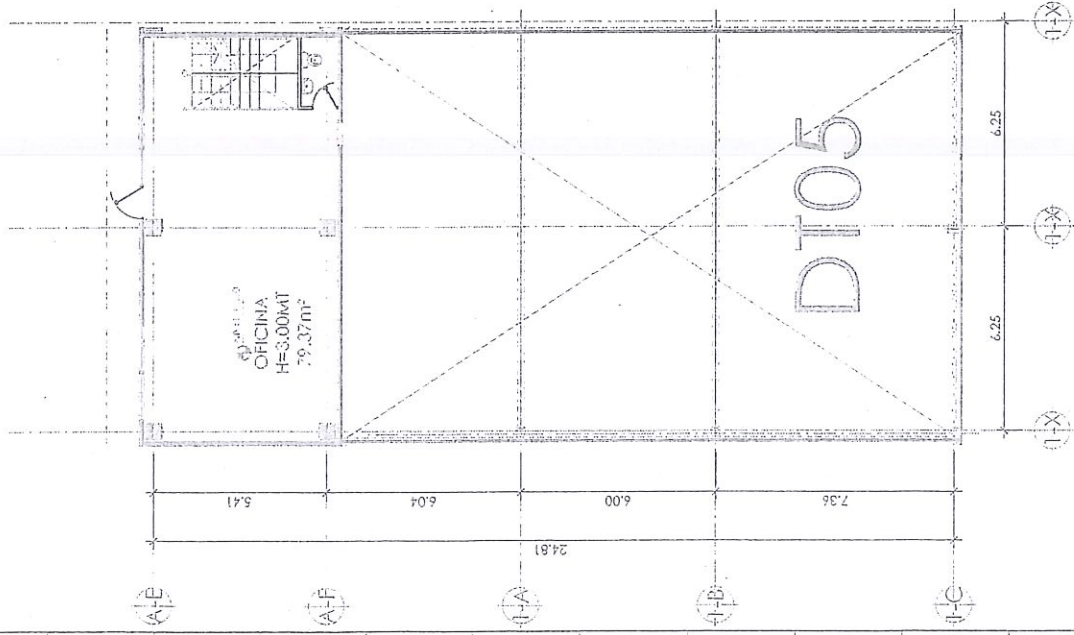

PLANTA AMUEBLADA PRIMER NIVEL DT05
SECTOR 1

PLANTA AMUEBLADA MEZANINE DT05
SECTOR 1

DISTRIBODEGAS5

PROYECTO	DISTRIBODEGAS 5
FECHA	14/07/2014
PROYECTANTE	AMARZURI
ESCALA	1/10
PROYECTO	ARQUITECTURA
PROYECTANTE	AMARZURI
ESCALA	1/10
PROYECTO	PLANTA AMUEBLADA

PLANTA AMUEBLADA SEGUNDO NIVEL DT05
SECTOR 1

PLANTA AMUEBLADA TERCER NIVEL DT05
SECTOR 1

PLANTA AMUEBLADA TECHOS DT05
SECTOR 1

PLAN DE
DISTRIBODEGAS 5
CORPORATIVO
CORPORATIVO
PLANTA AMUEBLADA

FECHA:
MAYO 2011

PROYECTO:
ARQUITECTURA
INDUSTRIAL
2718

CL

PLANTA ACOTADA MEZZANINE DT05
SECTOR 1

PLANTA ACOTADA PRIMER NIVEL DT05
SECTOR 1

DB DISTRIBODEGAS5

DISTRIBODEGAS5		E.L.P.A.T.A.C.I.O.N.E.S.	
PROYECTO	INDICACION	REDISEÑO	REDISEÑO
FECHA	FECHA	FECHA	FECHA
PROYECTISTA	PROYECTISTA	PROYECTISTA	PROYECTISTA
DISTRIBODEGAS5		DISTRIBODEGAS5	
CALLE 100 # 100-100		CALLE 100 # 100-100	
BOGOTÁ - COLOMBIA		BOGOTÁ - COLOMBIA	
TEL: (57) 312 456 789		TEL: (57) 312 456 789	
WWW.DISTRIBODEGAS5.COM		WWW.DISTRIBODEGAS5.COM	
CORREO: info@distribodegas5.com		CORREO: info@distribodegas5.com	
DISEÑO		DISEÑO	
PLANTA ACOTADA		PLANTA ACOTADA	