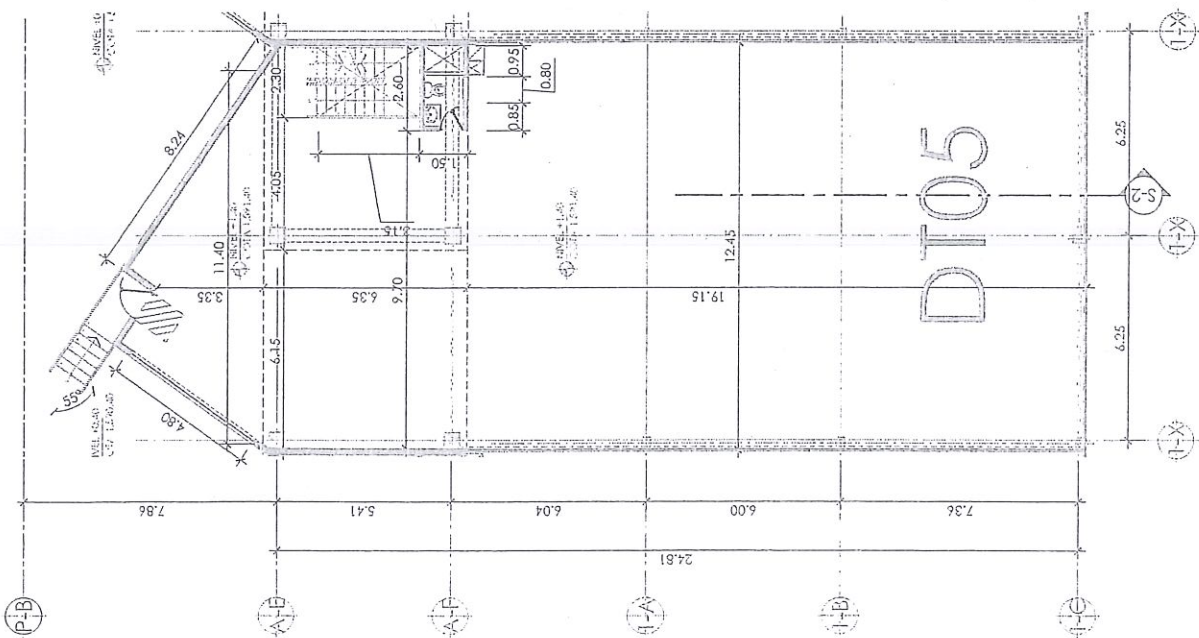

PLANTA ACOTADA PRIMER NIVEL DT05
SECTOR 1

DB DISTRIBODEGAS5

[Handwritten signature]