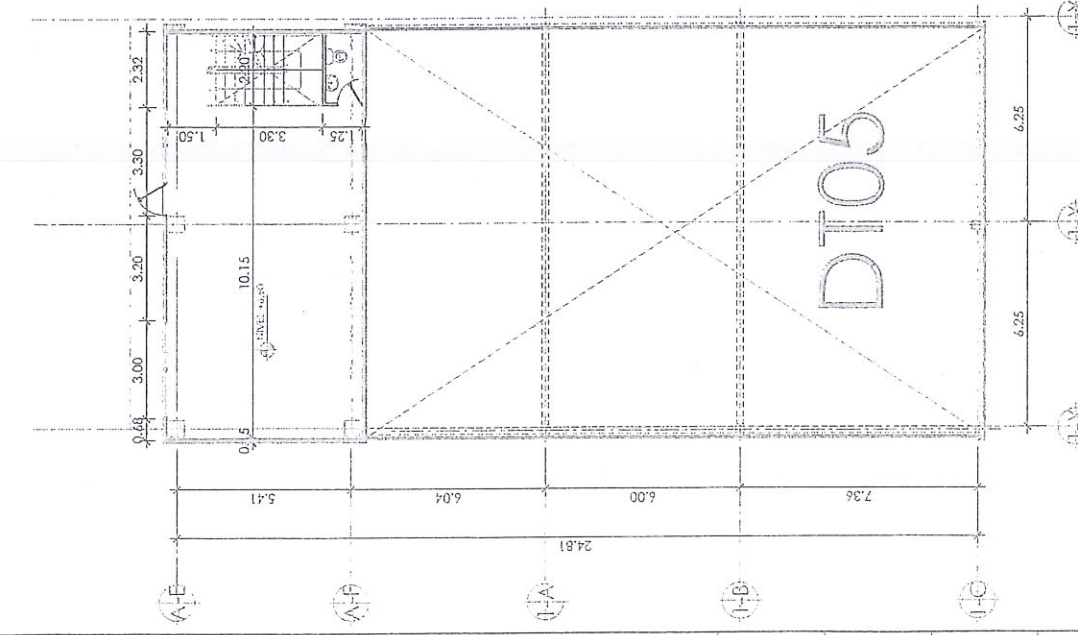

PLANTA ACOTADA SEGUNDO NIVEL DT05
SECTOR 1