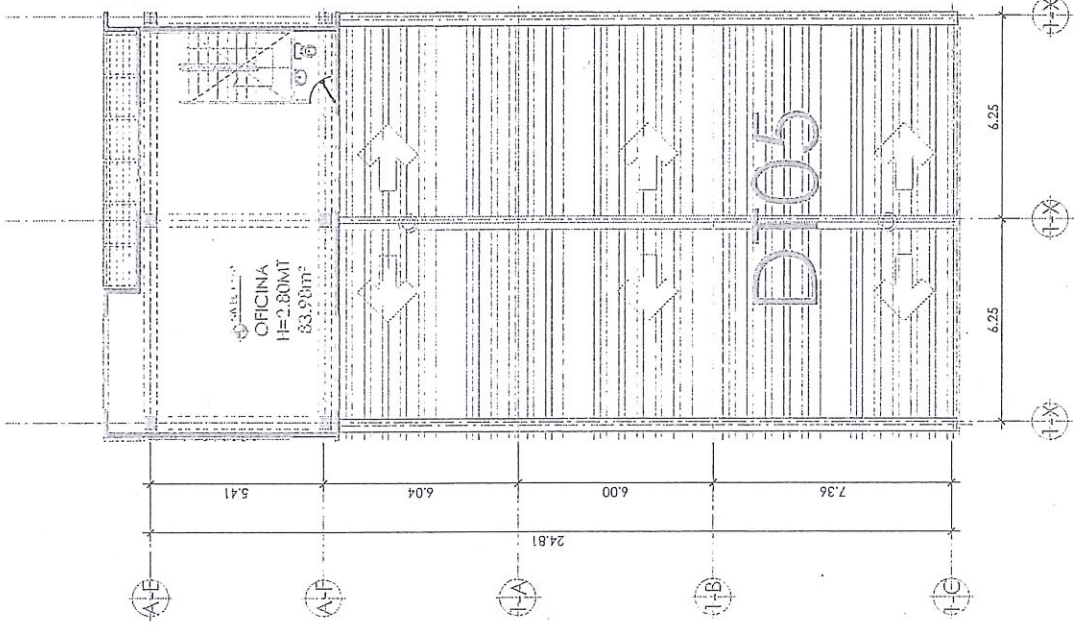

PLANTA AMUEBLADA PRIMER NIVEL DT05
SECTOR 1

PLANTA AMUEBLADA MEZANINE DT05
SECTOR 1

DISTRIBODEGAS5

PROYECTO	DISTRIBODEGAS 5
FECHA	14/07/2014
PROYECTANTE	AMARZURI
ESCALA	1/10
PROYECTO	ARQUITECTURA
PROYECTANTE	AMARZURI
ESCALA	1/10
PROYECTO	PLANTA AMUEBLADA

PLANTA AMUEBLADA SEGUNDO NIVEL DT05
SECTOR 1

PLANTA AMUEBLADA TERCER NIVEL DT05
SECTOR 1

PLANTA AMUEBLADA TECHOS DT05
SECTOR 1

PLAN DE
DISTRIBODEGAS 5
CORPORATIVO
CORPORATIVO
PLANTA AMUEBLADA

FECHA:
MAYO 2011

PROYECTO:
ARQUITECTURA
INDUSTRIAL
2718

CL

PLANTA ACOTADA MEZZANINE DT05
SECTOR 1

PLANTA ACOTADA PRIMER NIVEL DT05
SECTOR 1

DB DISTRIBODEGAS5

DISTRIBODEGAS5		E.L.P.A.T.A.C.I.O.N.E.S.	
PROYECTO	INDICACION	REDISEÑO	REDISEÑO
FECHA	FECHA	FECHA	FECHA
PROYECTISTA	PROYECTISTA	PROYECTISTA	PROYECTISTA
DISTRIBODEGAS5		DISTRIBODEGAS5	
CALLE 100 # 100-100		CALLE 100 # 100-100	
BOGOTÁ - COLOMBIA		BOGOTÁ - COLOMBIA	
TEL: (57) 312 456 789		TEL: (57) 312 456 789	
WWW.DISTRIBODEGAS5.COM		WWW.DISTRIBODEGAS5.COM	
CORREO: info@distribodegas5.com		CORREO: info@distribodegas5.com	
DISEÑO		DISEÑO	
PLANTA ACOTADA		PLANTA ACOTADA	