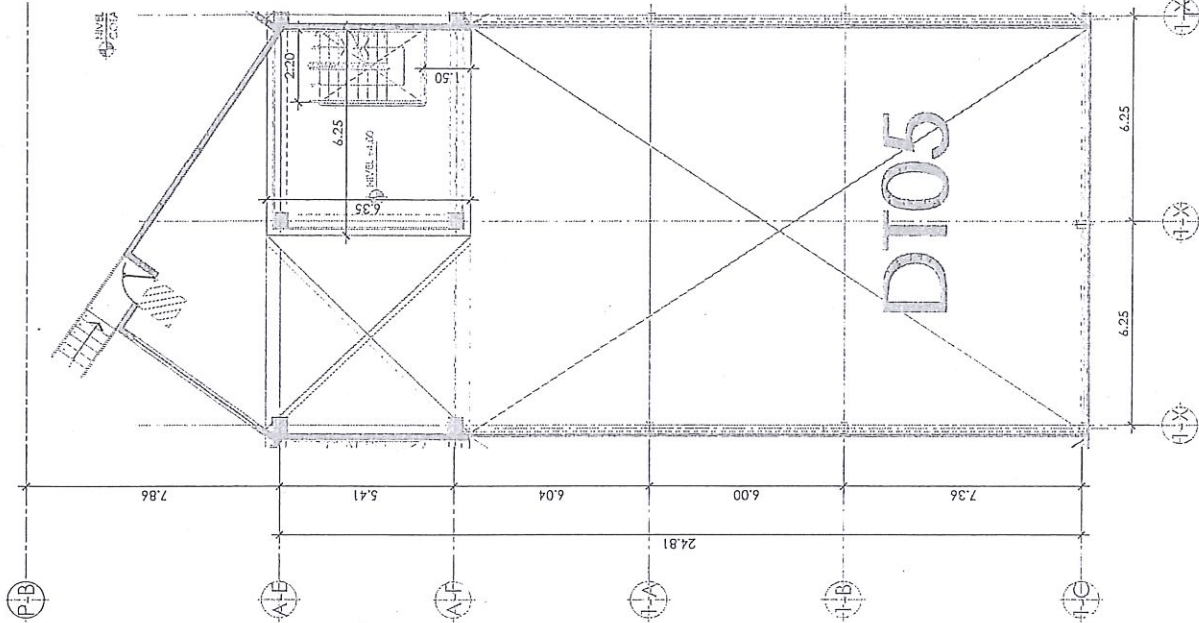

PLANTA ACOTADA MEZZANINE DT05
SECTOR 1