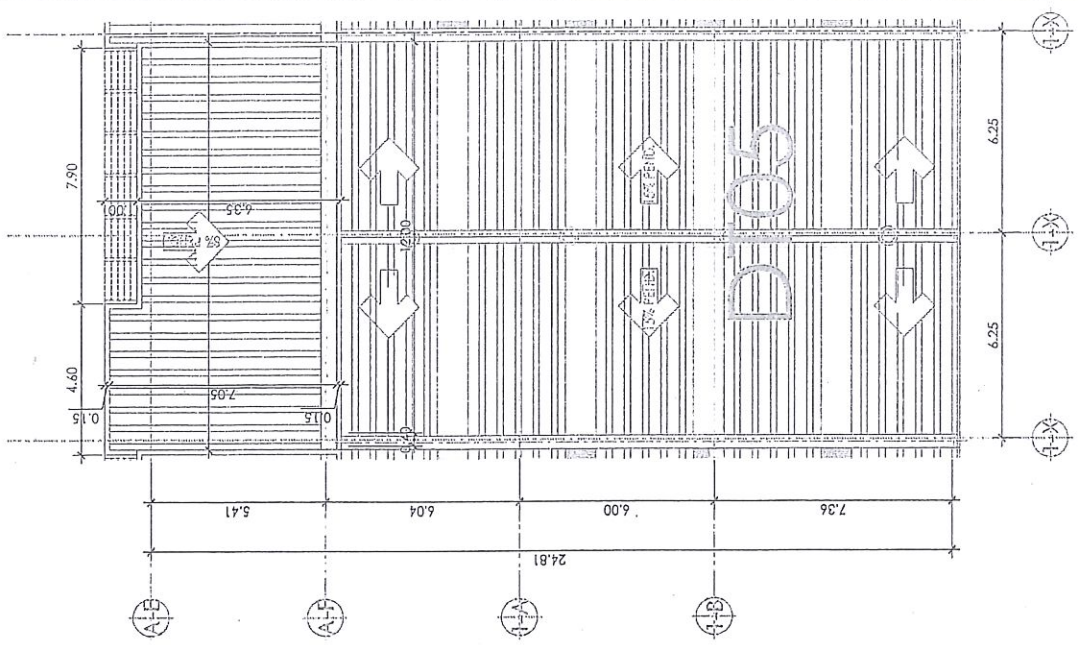

PLANTA ACOTADA TECHOS DT05
SECTOR 1