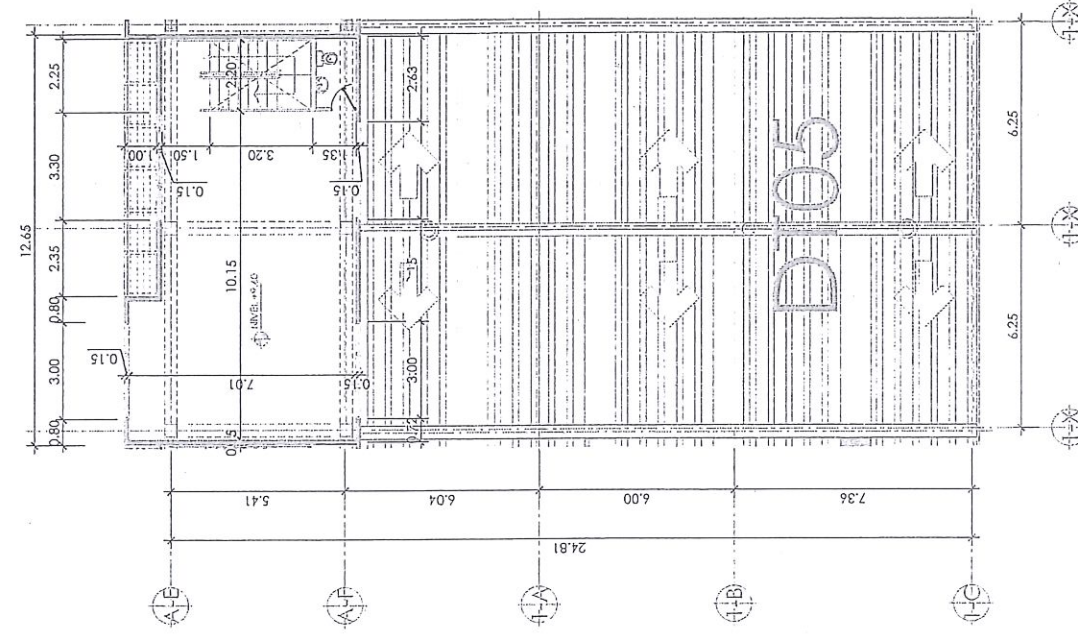

PLANTA ACOTADA TERCER NIVEL DT05
SECTOR 1