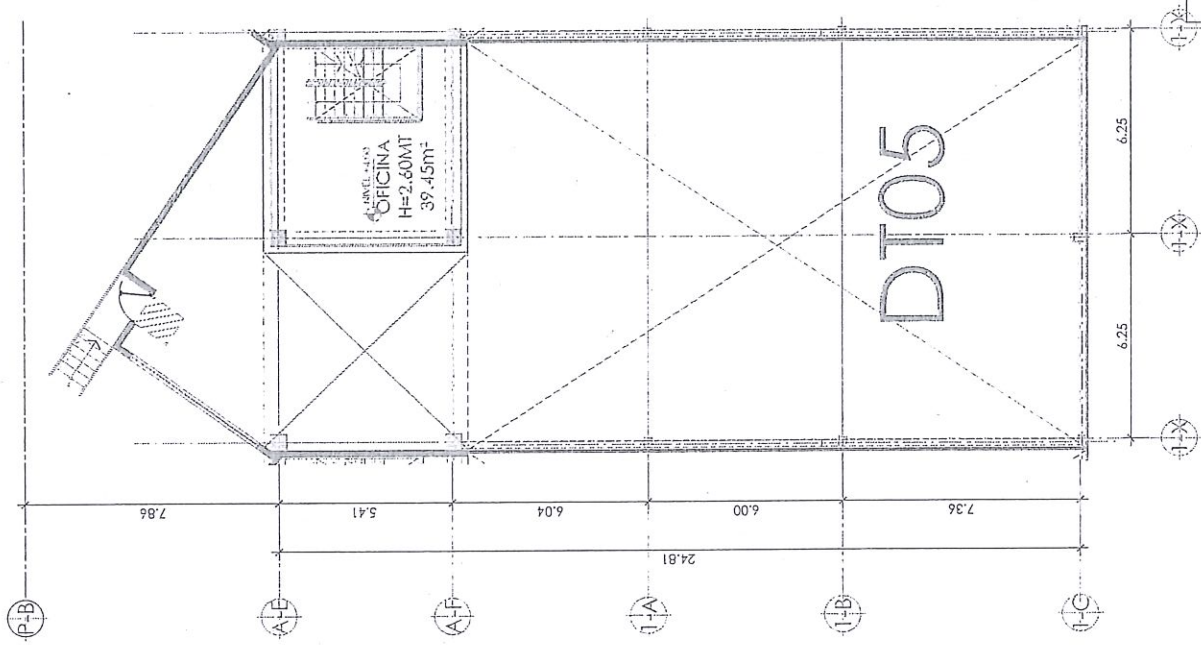

PLANTA AMUEBLADA PRIMER NIVEL DT05
SECTOR 1

PLANTA AMUEBLADA MEZANINE DT05
SECTOR 1

DISTRIBODEGAS5

PROYECTO	DISTRIBODEGAS 5
FECHA	14/07/2014
PROYECTANTE	AMARZURI
ESCALA	1/10
PROYECTO	ARQUITECTURA
PROYECTANTE	AMARZURI
ESCALA	1/10
PROYECTO	PLANTA AMUEBLADA

PLANTA AMUEBLADA SEGUNDO NIVEL DT05
SECTOR 1

PLANTA AMUEBLADA TERCER NIVEL DT05
SECTOR 1

PLANTA AMUEBLADA TECHOS DT05
SECTOR 1

PLAN DE
DISTRIBODEGAS 5
CORPORATIVO
CORPORATIVO
PLANTA AMUEBLADA

FECHA:
MAYO 2011