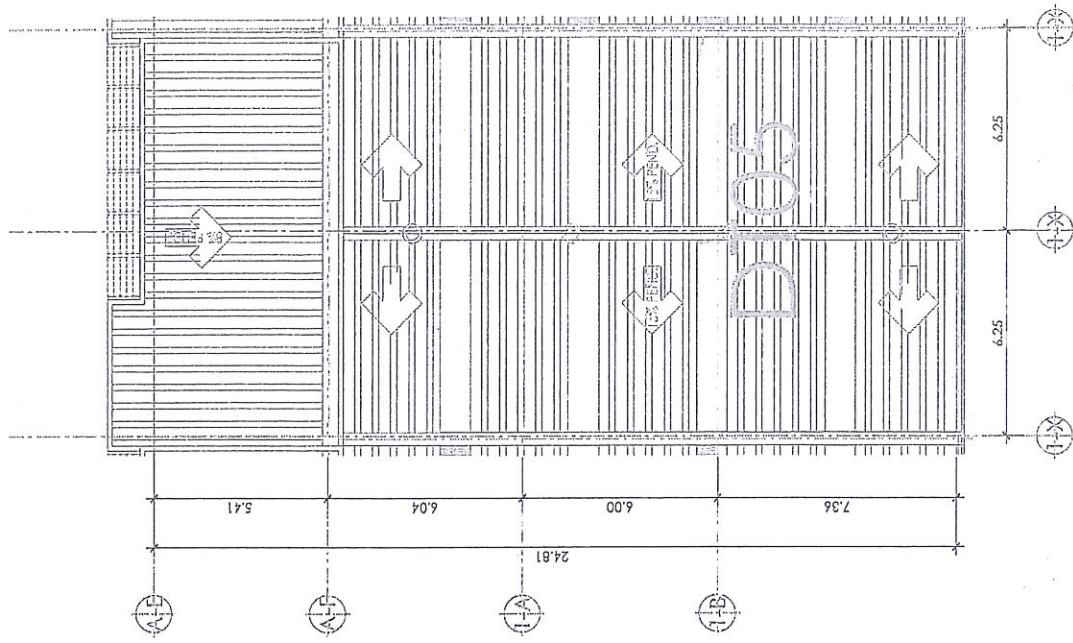

PLANTA AMUEBLADA PRIMER NIVEL DT05
SECTOR 1

PLANTA AMUEBLADA MEZANINE DT05
SECTOR 1

DISTRIBODEGAS5

PROYECTO	DISTRIBODEGAS 5
FECHA	14/07/2014
PROYECTANTE	AMARZURI
ESCALA	1/10
PROYECTO	ARQUITECTURA
PROYECTANTE	AMARZURI
ESCALA	1/10
PROYECTO	PLANTA AMUEBLADA

PLANTA AMUEBLADA SEGUNDO NIVEL DT05
SECTOR 1

PLANTA AMUEBLADA TERCER NIVEL DT05
SECTOR 1

PLANTA AMUEBLADA TECHOS DT05
SECTOR 1

PLAN DE
DISTRIBODEGAS 5
CORPORATIVO
CORPORATIVO
PLANTA AMUEBLADA

FECHA:
MAYO 2011

PROYECTO:
ARQUITECTURA
INDUSTRIAL
2718

CL

PLANTA ACOTADA MEZZANINE DT05
SECTOR 1

PLANTA ACOTADA PRIMER NIVEL DT05
SECTOR 1

DB DISTRIBODEGAS5

DISTRIBODEGAS5		E.L.P.A.T.A.C.I.O.N.E.S.	
PROYECTO	INDICACION	REDISEÑO	REDISEÑO
FECHA	FECHA	FECHA	FECHA
PROYECTISTA	PROYECTISTA	PROYECTISTA	PROYECTISTA
DISTRIBODEGAS5		DISTRIBODEGAS5	
CALLE 100 # 100-100		CALLE 100 # 100-100	
BOGOTÁ - COLOMBIA		BOGOTÁ - COLOMBIA	
TEL: (57) 312 456 789		TEL: (57) 312 456 789	
WWW.DISTRIBODEGAS5.COM		WWW.DISTRIBODEGAS5.COM	
CORREO: info@distribodegas5.com		CORREO: info@distribodegas5.com	
DISEÑO		DISEÑO	
PLANTA ACOTADA		PLANTA ACOTADA	