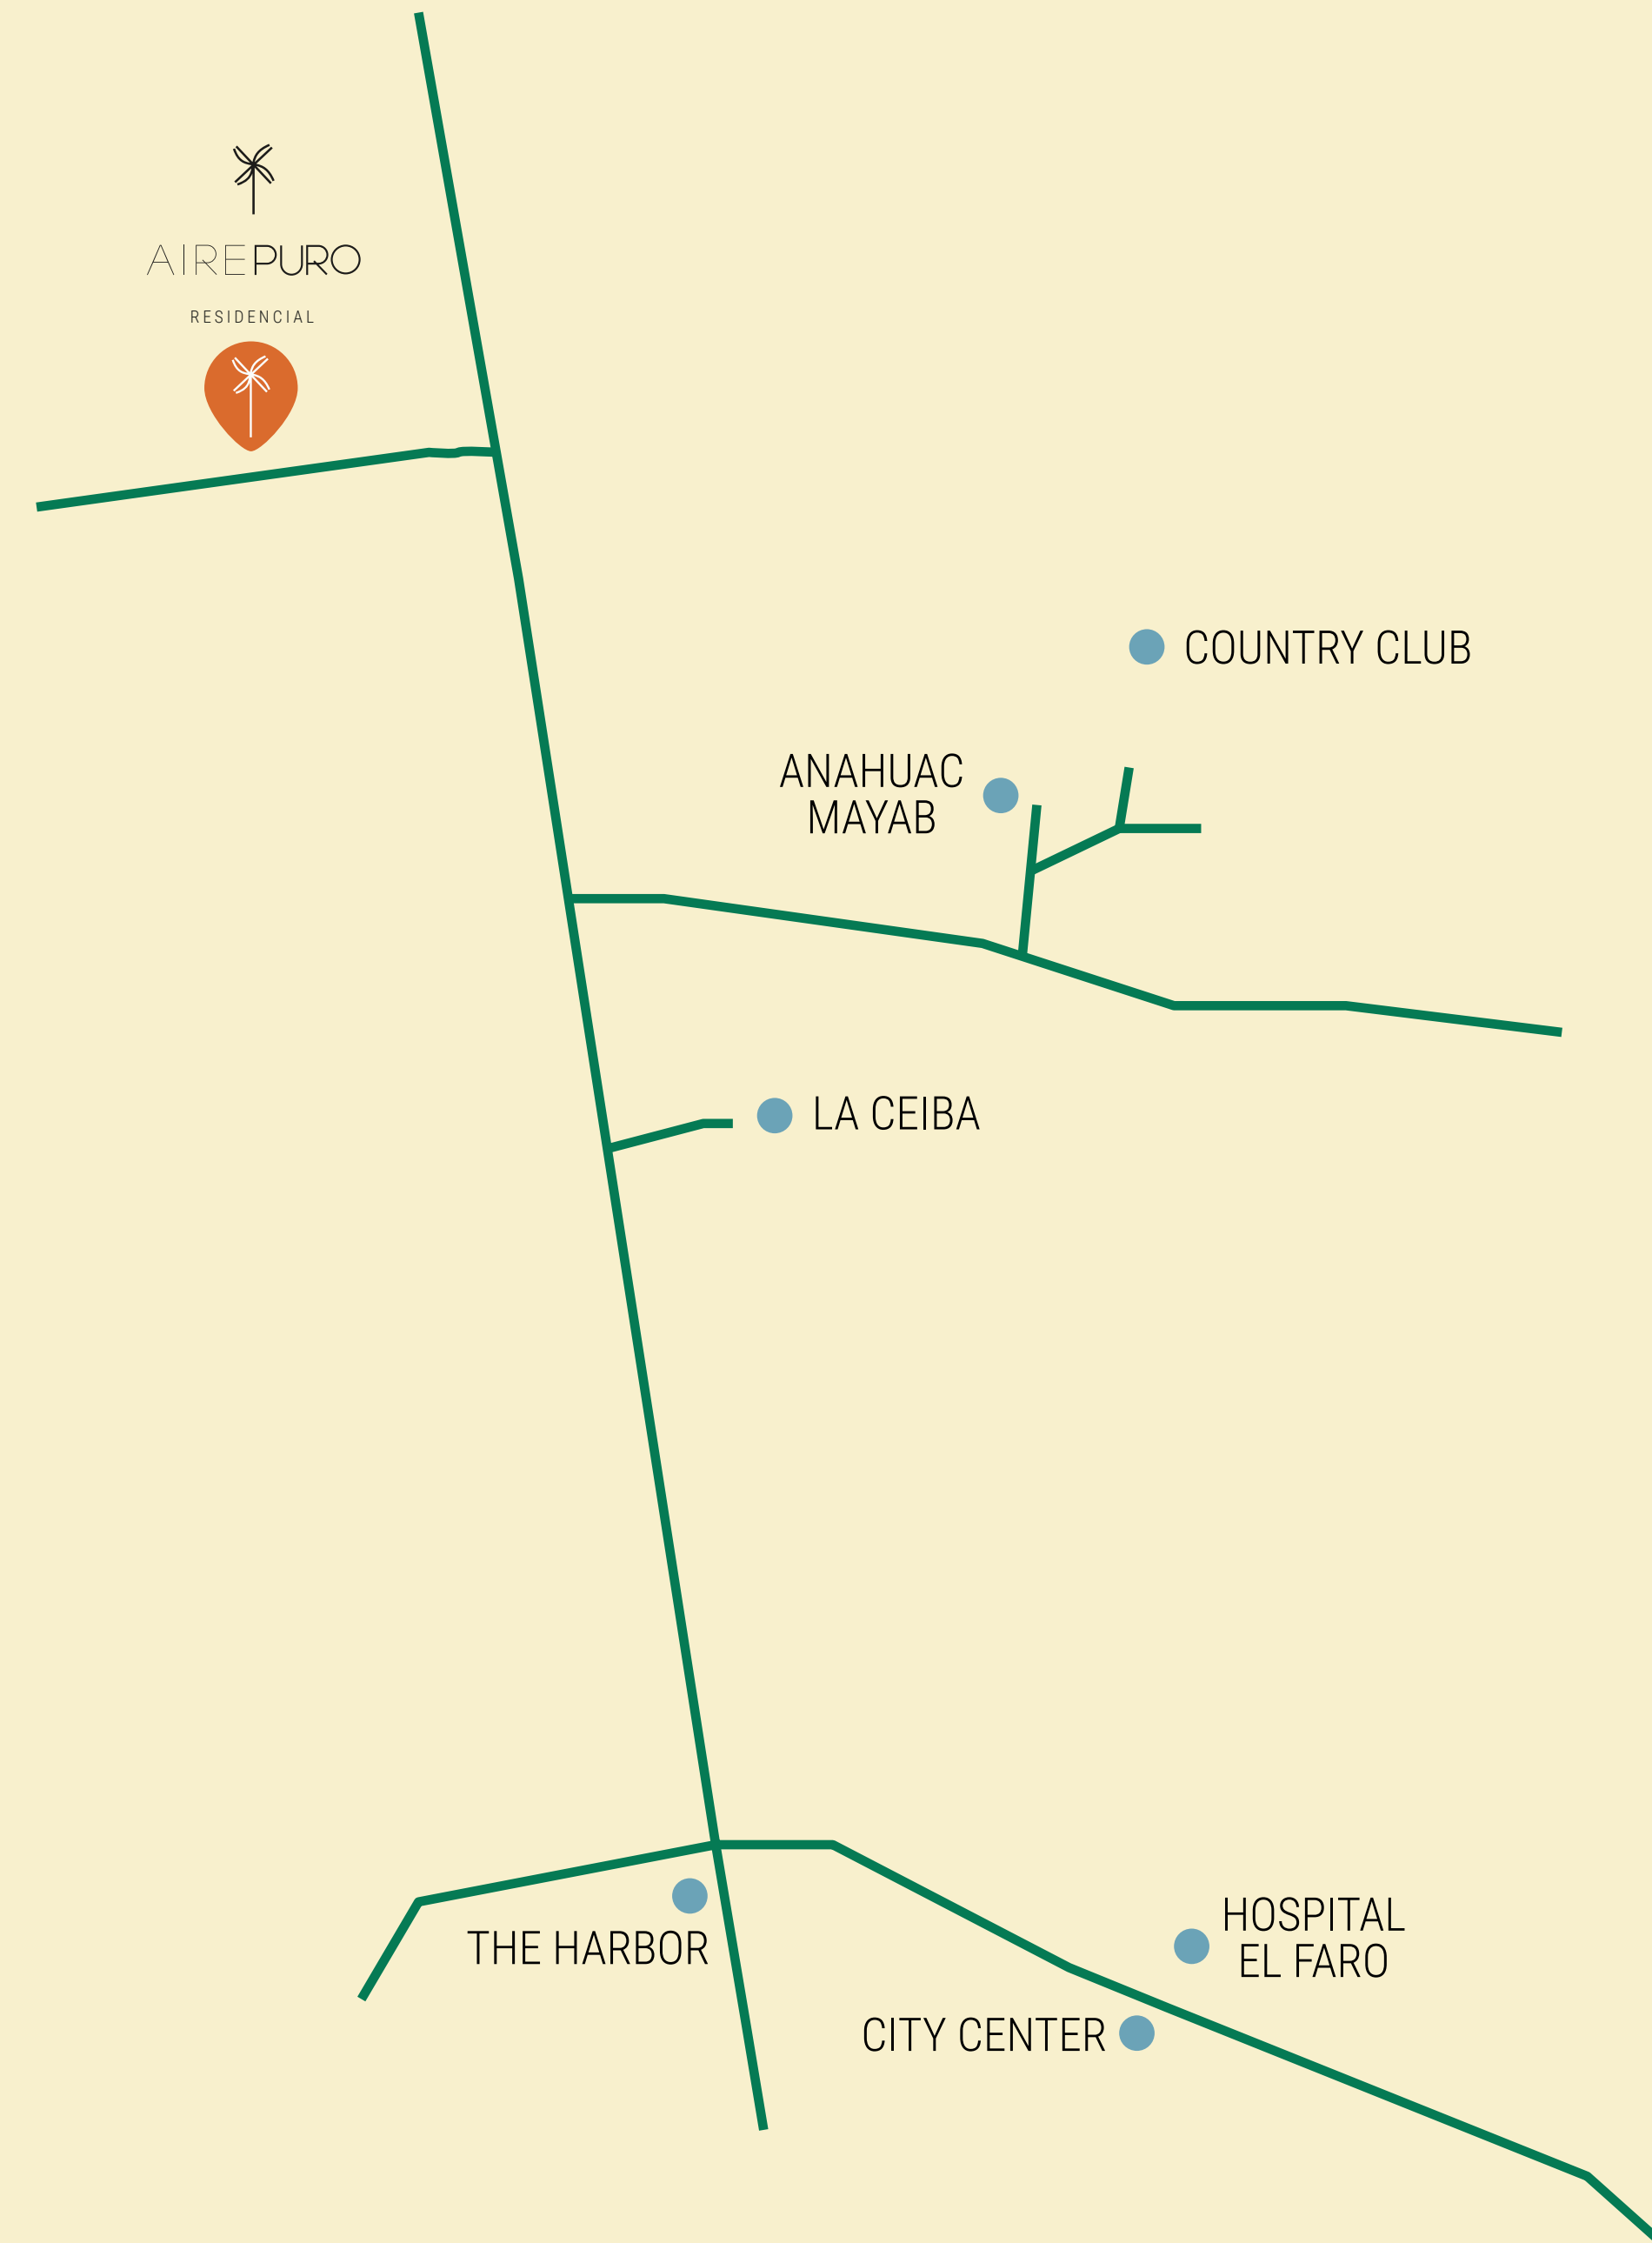

AIREPURO

AIREPURO
RESIDENCIAL

UBICACIÓN

AirePuro se encuentra ubicado a sólo 500 metros de la carretera Mérida – Progreso.

Es una ubicación privilegiada al norte de la ciudad, **a menos de 10 minutos de las principales plazas, escuelas y hospitales de Mérida.**

También se encuentra próximo a Progreso, donde podrás disfrutar de la playa todos los fines de semana y los periodos vacacionales.

AIREPURO RESIDENCIAL

DISEÑOS DE AUTOR

Las amenidades fueron diseñadas por profesionales en las áreas de salud y actividades físicas, tomando en cuenta cada aspecto de la filosofía Wellness Wheel que caracteriza todos los proyectos de Teca Desarrollos.