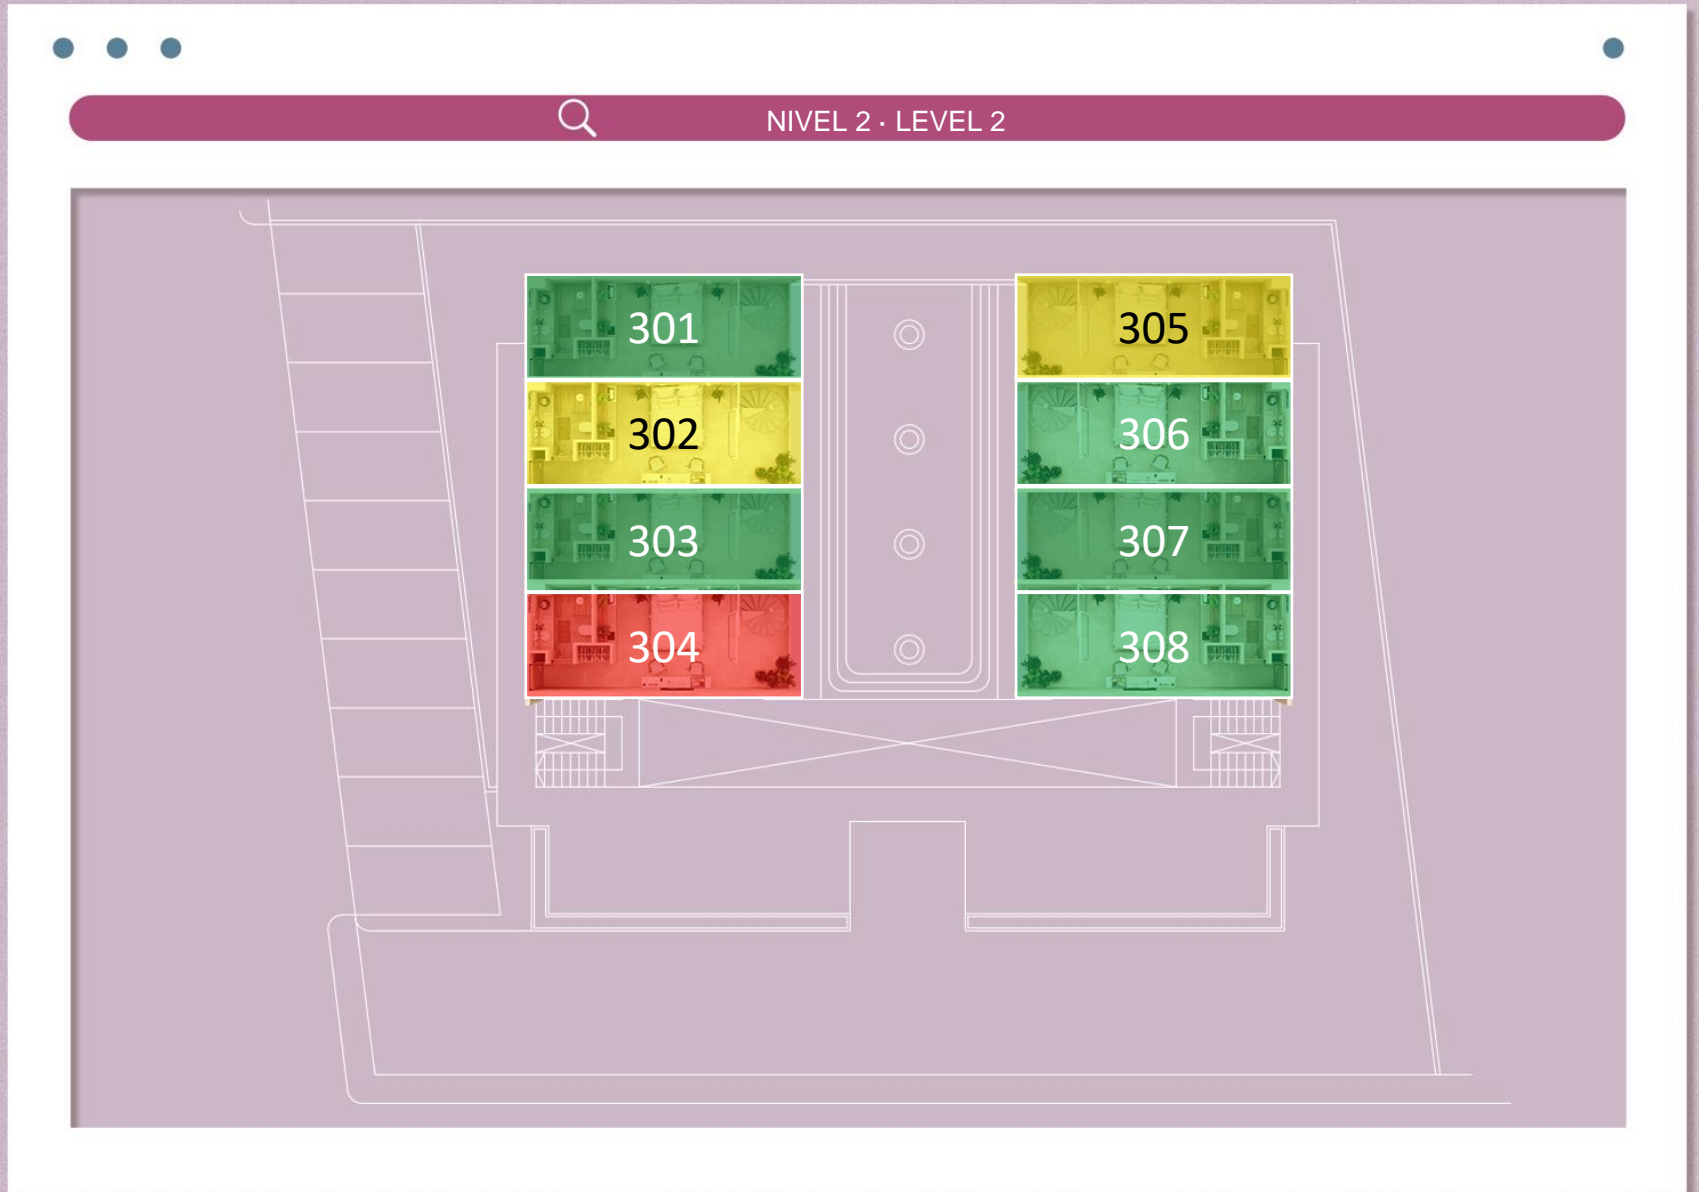

LISTA DE PRECIOS - PRICE LIST

LISTA DE PRECIOS · PRICE LIST

LIBRE · AVAILABLE

RESERVADO · RESERVED

VENDIDO · SOLD

NOMBRE / NAME	UNIDAD / UNIT	NIVEL / LEVEL	INT M ²	EXT M ²	TOTAL M ²	PRECIO / PRICE
HYPE SWIM UP	101	PLANTA BAJA	25.9	11.35	37.25	\$94,000
HYPE SWIM UP	102	PLANTA BAJA	25.9	11.35	37.25	\$94,000
HYPE SWIM UP	103	PLANTA BAJA	25.9	11.35	37.25	\$94,000
HYPE SWIM UP	104	PLANTA BAJA	25.9	11.35	37.25	\$94,000
HYPE SWIM UP	105	PLANTA BAJA	25.9	11.35	37.25	\$94,000
HYPE SWIM UP	106	PLANTA BAJA	25.9	11.35	37.25	\$94,000
HYPE SWIM UP	107	PLANTA BAJA	25.9	11.35	37.25	\$94,000
HYPE SWIM UP	108	PLANTA BAJA	25.9	11.35	37.25	\$94,000

LISTA DE PRECIOS · PRICE LIST

LIBRE · AVAILABLE

RESERVADO · RESERVED

VENDIDO · SOLD

NOMBRE / NAME	UNIDAD / UNIT	NIVEL / LEVEL	INT M ²	EXT M ²	TOTAL M ²	PRECIO / PRICE
XOXO JACUZZI	201	1	31.65	-	31.65	\$79,000
XOXO JACUZZI	202	1	31.65	-	31.65	\$79,000
XOXO JACUZZI	203	1	31.65	-	31.65	\$79,000
XOXO JACUZZI	204	1	31.65	-	31.65	\$79,000
XOXO JACUZZI	205	1	31.65	-	31.65	\$79,000
XOXO JACUZZI	206	1	31.65	-	31.65	\$79,000
XOXO JACUZZI	207	1	31.65	-	31.65	\$79,000
XOXO JACUZZI	208	1	31.65	-	31.65	\$79,000

LISTA DE PRECIOS · PRICE LIST

LIBRE · AVAILABLE

RESERVADO · RESERVED

VENDIDO · SOLD

NOMBRE / NAME	UNIDAD / UNIT	NIVEL / LEVEL	INT M ²	EXT M ²	TOTAL M ²	PRECIO / PRICE
OMG PENTHOUSE	301	2 & 3	25.9	34.9	60.8	\$117,000
OMG PENTHOUSE	302	2 & 3	25.9	34.9	60.8	\$117,000
OMG PENTHOUSE	303	2 & 3	25.9	34.9	60.8	\$117,000
OMG PENTHOUSE	304	2 & 3	25.9	34.9	60.8	\$117,000
OMG PENTHOUSE	305	2 & 3	25.9	34.9	60.8	\$117,000
OMG PENTHOUSE	306	2 & 3	25.9	34.9	60.8	\$117,000
OMG PENTHOUSE	307	2 & 3	25.9	34.9	60.8	\$117,000
OMG PENTHOUSE	308	2 & 3	25.9	34.9	60.8	\$117,000