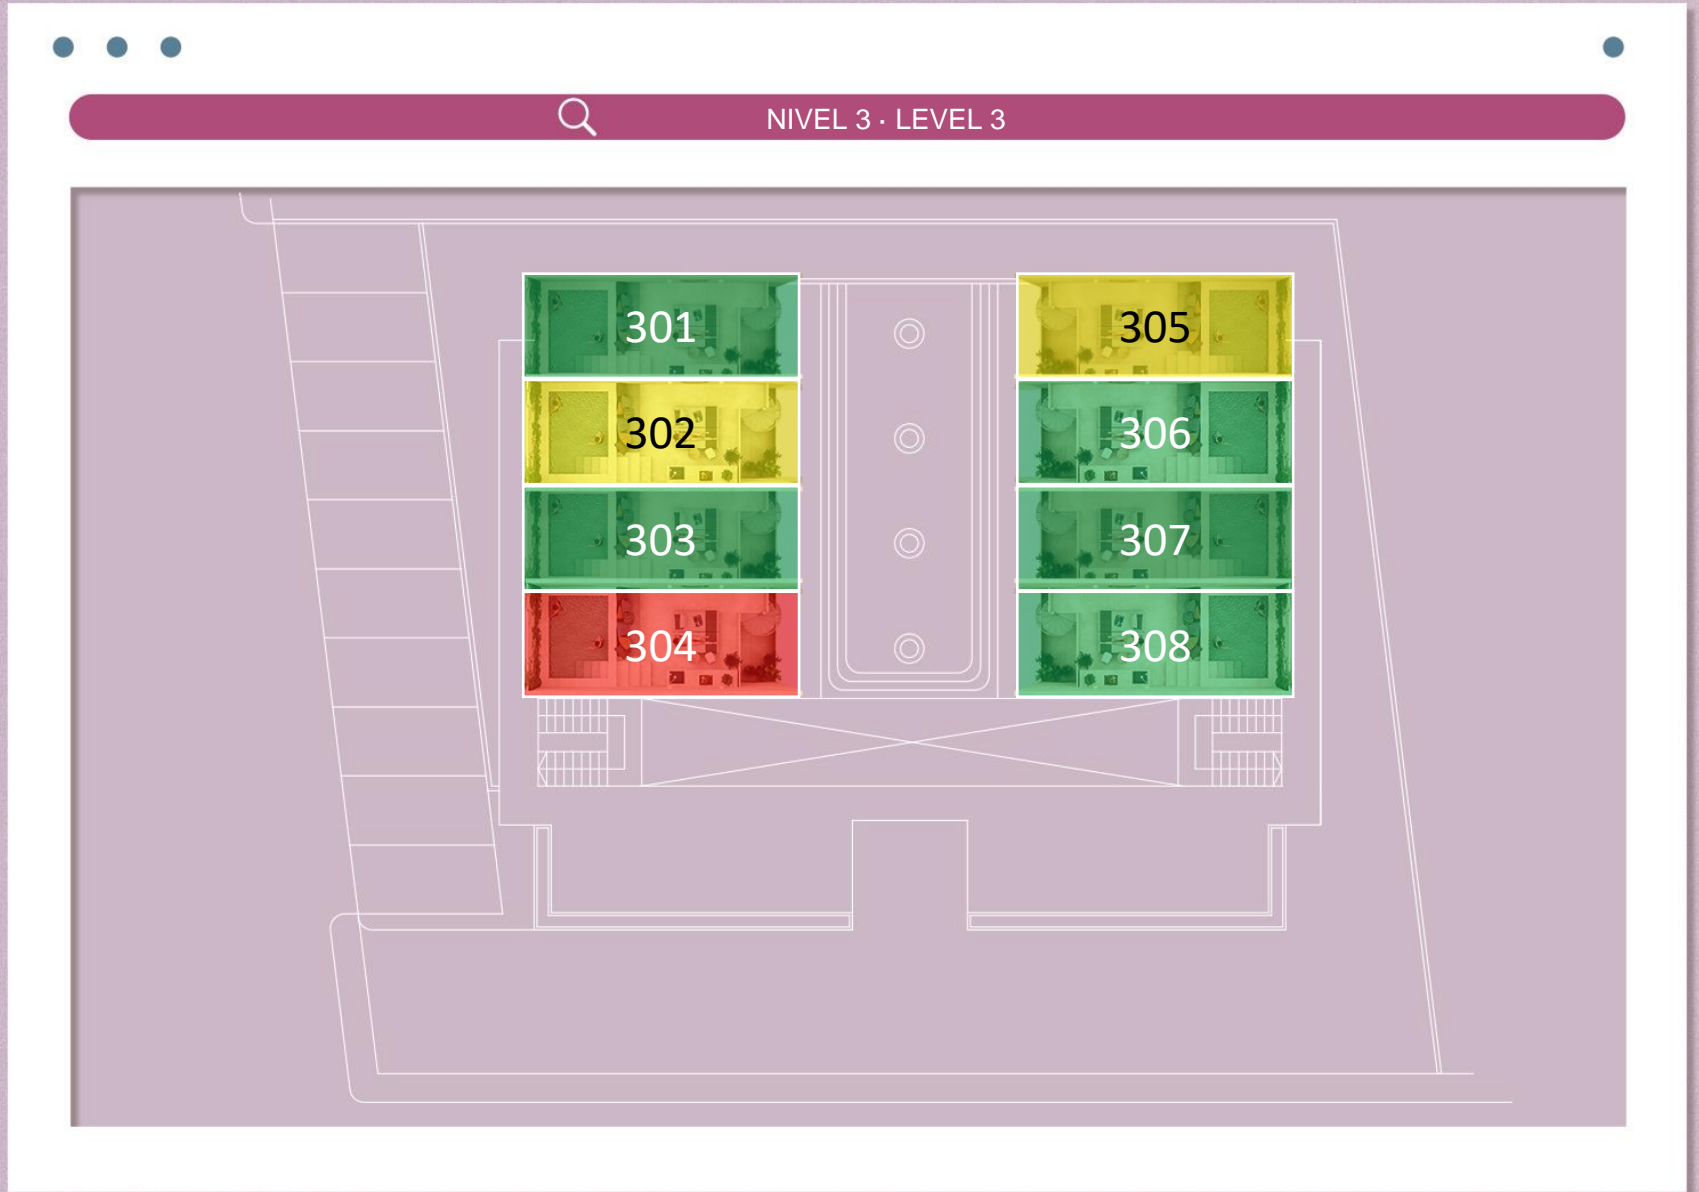

LISTA DE PRECIOS - PRICE LIST

LISTA DE PRECIOS · PRICE LIST

LIBRE · AVAILABLE

RESERVADO · RESERVED

VENDIDO · SOLD

NOMBRE / NAME	UNIDAD / UNIT	NIVEL / LEVEL	INT M ²	EXT M ²	TOTAL M ²	PRECIO / PRICE
HYPE SWIM UP	101	PLANTA BAJA	25.9	11.35	37.25	\$94,000
HYPE SWIM UP	102	PLANTA BAJA	25.9	11.35	37.25	\$94,000
HYPE SWIM UP	103	PLANTA BAJA	25.9	11.35	37.25	\$94,000
HYPE SWIM UP	104	PLANTA BAJA	25.9	11.35	37.25	\$94,000
HYPE SWIM UP	105	PLANTA BAJA	25.9	11.35	37.25	\$94,000
HYPE SWIM UP	106	PLANTA BAJA	25.9	11.35	37.25	\$94,000
HYPE SWIM UP	107	PLANTA BAJA	25.9	11.35	37.25	\$94,000
HYPE SWIM UP	108	PLANTA BAJA	25.9	11.35	37.25	\$94,000

LISTA DE PRECIOS · PRICE LIST

LIBRE · AVAILABLE

RESERVADO · RESERVED

VENDIDO · SOLD

NOMBRE / NAME	UNIDAD / UNIT	NIVEL / LEVEL	INT M ²	EXT M ²	TOTAL M ²	PRECIO / PRICE
XOXO JACUZZI	201	1	31.65	-	31.65	\$79,000
XOXO JACUZZI	202	1	31.65	-	31.65	\$79,000
XOXO JACUZZI	203	1	31.65	-	31.65	\$79,000
XOXO JACUZZI	204	1	31.65	-	31.65	\$79,000
XOXO JACUZZI	205	1	31.65	-	31.65	\$79,000
XOXO JACUZZI	206	1	31.65	-	31.65	\$79,000
XOXO JACUZZI	207	1	31.65	-	31.65	\$79,000
XOXO JACUZZI	208	1	31.65	-	31.65	\$79,000

LISTA DE PRECIOS · PRICE LIST

LIBRE · AVAILABLE

RESERVADO · RESERVED

VENDIDO · SOLD

NOMBRE / NAME	UNIDAD / UNIT	NIVEL / LEVEL	INT M ²	EXT M ²	TOTAL M ²	PRECIO / PRICE
OMG PENTHOUSE	301	2 & 3	25.9	34.9	60.8	\$117,000
OMG PENTHOUSE	302	2 & 3	25.9	34.9	60.8	\$117,000
OMG PENTHOUSE	303	2 & 3	25.9	34.9	60.8	\$117,000
OMG PENTHOUSE	304	2 & 3	25.9	34.9	60.8	\$117,000
OMG PENTHOUSE	305	2 & 3	25.9	34.9	60.8	\$117,000
OMG PENTHOUSE	306	2 & 3	25.9	34.9	60.8	\$117,000
OMG PENTHOUSE	307	2 & 3	25.9	34.9	60.8	\$117,000
OMG PENTHOUSE	308	2 & 3	25.9	34.9	60.8	\$117,000