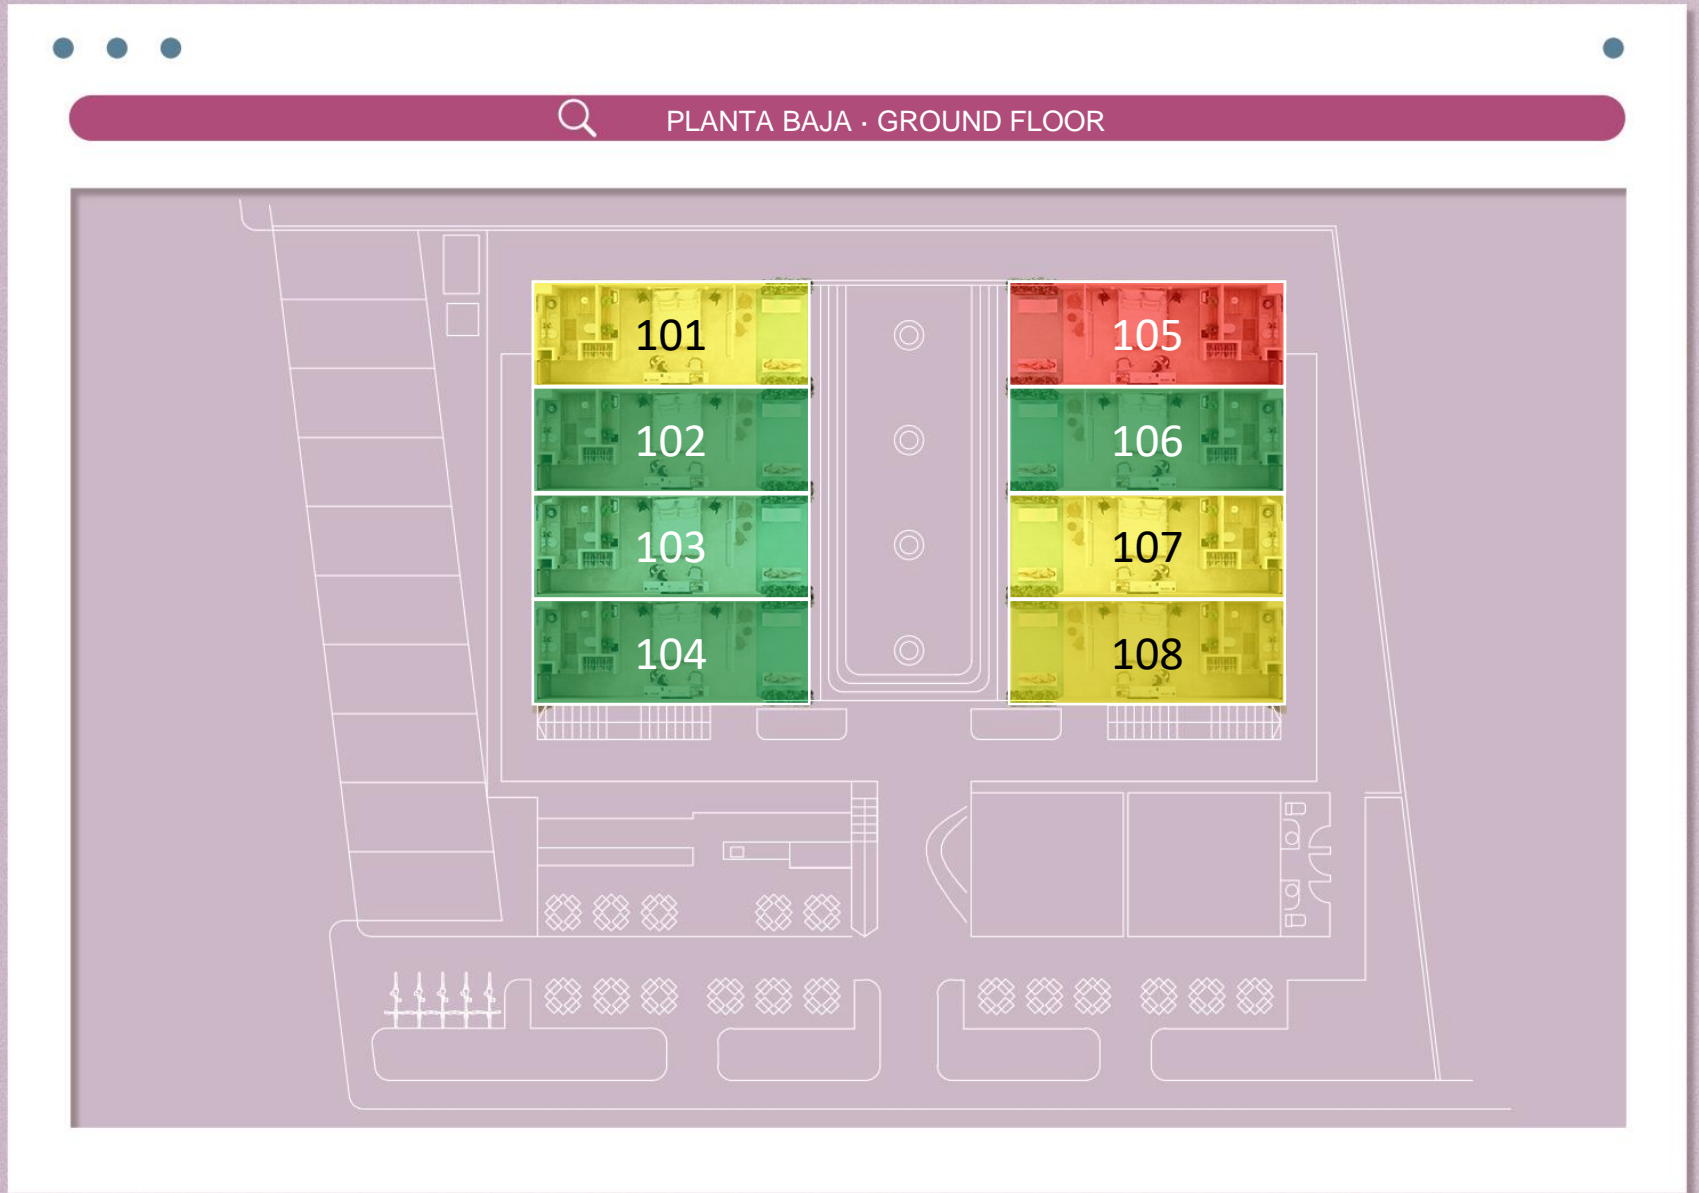

LISTA DE PRECIOS - PRICE LIST

LISTA DE PRECIOS · PRICE LIST

LIBRE · AVAILABLE

RESERVADO · RESERVED

VENDIDO · SOLD

NOMBRE / NAME	UNIDAD / UNIT	NIVEL / LEVEL	INT M ²	EXT M ²	TOTAL M ²	PRECIO / PRICE
HYPE SWIM UP	101	PLANTA BAJA	25.9	11.35	37.25	\$94,000
HYPE SWIM UP	102	PLANTA BAJA	25.9	11.35	37.25	\$94,000
HYPE SWIM UP	103	PLANTA BAJA	25.9	11.35	37.25	\$94,000
HYPE SWIM UP	104	PLANTA BAJA	25.9	11.35	37.25	\$94,000
HYPE SWIM UP	105	PLANTA BAJA	25.9	11.35	37.25	\$94,000
HYPE SWIM UP	106	PLANTA BAJA	25.9	11.35	37.25	\$94,000
HYPE SWIM UP	107	PLANTA BAJA	25.9	11.35	37.25	\$94,000
HYPE SWIM UP	108	PLANTA BAJA	25.9	11.35	37.25	\$94,000

LISTA DE PRECIOS · PRICE LIST

LIBRE · AVAILABLE

RESERVADO · RESERVED

VENDIDO · SOLD

NOMBRE / NAME	UNIDAD / UNIT	NIVEL / LEVEL	INT M ²	EXT M ²	TOTAL M ²	PRECIO / PRICE
XOXO JACUZZI	201	1	31.65	-	31.65	\$79,000
XOXO JACUZZI	202	1	31.65	-	31.65	\$79,000
XOXO JACUZZI	203	1	31.65	-	31.65	\$79,000
XOXO JACUZZI	204	1	31.65	-	31.65	\$79,000
XOXO JACUZZI	205	1	31.65	-	31.65	\$79,000
XOXO JACUZZI	206	1	31.65	-	31.65	\$79,000
XOXO JACUZZI	207	1	31.65	-	31.65	\$79,000
XOXO JACUZZI	208	1	31.65	-	31.65	\$79,000

LISTA DE PRECIOS · PRICE LIST

LIBRE · AVAILABLE

RESERVADO · RESERVED

VENDIDO · SOLD

NOMBRE / NAME	UNIDAD / UNIT	NIVEL / LEVEL	INT M ²	EXT M ²	TOTAL M ²	PRECIO / PRICE
OMG PENTHOUSE	301	2 & 3	25.9	34.9	60.8	\$117,000
OMG PENTHOUSE	302	2 & 3	25.9	34.9	60.8	\$117,000
OMG PENTHOUSE	303	2 & 3	25.9	34.9	60.8	\$117,000
OMG PENTHOUSE	304	2 & 3	25.9	34.9	60.8	\$117,000
OMG PENTHOUSE	305	2 & 3	25.9	34.9	60.8	\$117,000
OMG PENTHOUSE	306	2 & 3	25.9	34.9	60.8	\$117,000
OMG PENTHOUSE	307	2 & 3	25.9	34.9	60.8	\$117,000
OMG PENTHOUSE	308	2 & 3	25.9	34.9	60.8	\$117,000