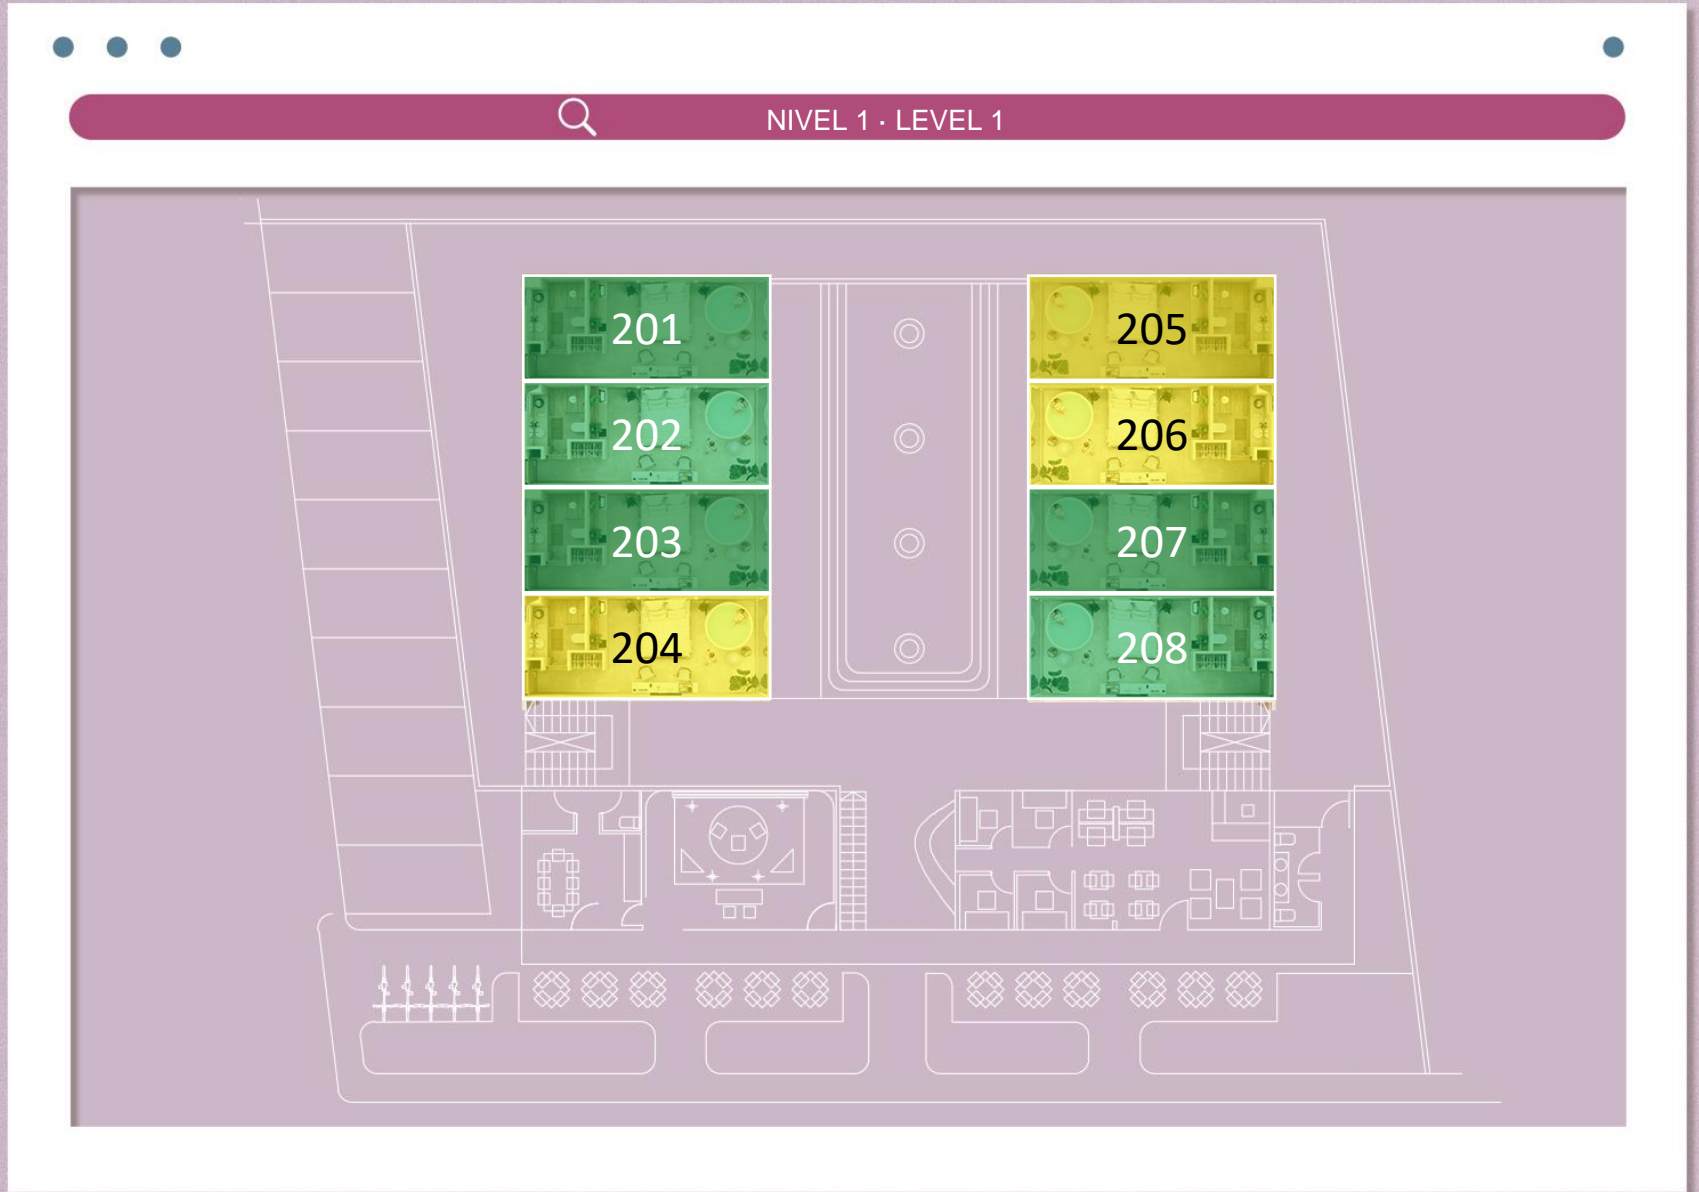

LISTA DE PRECIOS - PRICE LIST

LISTA DE PRECIOS · PRICE LIST

LIBRE · AVAILABLE

RESERVADO · RESERVED

VENDIDO · SOLD

NOMBRE / NAME	UNIDAD / UNIT	NIVEL / LEVEL	INT M ²	EXT M ²	TOTAL M ²	PRECIO / PRICE
HYPE SWIM UP	101	PLANTA BAJA	25.9	11.35	37.25	\$94,000
HYPE SWIM UP	102	PLANTA BAJA	25.9	11.35	37.25	\$94,000
HYPE SWIM UP	103	PLANTA BAJA	25.9	11.35	37.25	\$94,000
HYPE SWIM UP	104	PLANTA BAJA	25.9	11.35	37.25	\$94,000
HYPE SWIM UP	105	PLANTA BAJA	25.9	11.35	37.25	\$94,000
HYPE SWIM UP	106	PLANTA BAJA	25.9	11.35	37.25	\$94,000
HYPE SWIM UP	107	PLANTA BAJA	25.9	11.35	37.25	\$94,000
HYPE SWIM UP	108	PLANTA BAJA	25.9	11.35	37.25	\$94,000

LISTA DE PRECIOS · PRICE LIST

LIBRE · AVAILABLE

RESERVADO · RESERVED

VENDIDO · SOLD

NOMBRE / NAME	UNIDAD / UNIT	NIVEL / LEVEL	INT M ²	EXT M ²	TOTAL M ²	PRECIO / PRICE
XOXO JACUZZI	201	1	31.65	-	31.65	\$79,000
XOXO JACUZZI	202	1	31.65	-	31.65	\$79,000
XOXO JACUZZI	203	1	31.65	-	31.65	\$79,000
XOXO JACUZZI	204	1	31.65	-	31.65	\$79,000
XOXO JACUZZI	205	1	31.65	-	31.65	\$79,000
XOXO JACUZZI	206	1	31.65	-	31.65	\$79,000
XOXO JACUZZI	207	1	31.65	-	31.65	\$79,000
XOXO JACUZZI	208	1	31.65	-	31.65	\$79,000

LISTA DE PRECIOS · PRICE LIST

LIBRE · AVAILABLE

RESERVADO · RESERVED

VENDIDO · SOLD

NOMBRE / NAME	UNIDAD / UNIT	NIVEL / LEVEL	INT M ²	EXT M ²	TOTAL M ²	PRECIO / PRICE
OMG PENTHOUSE	301	2 & 3	25.9	34.9	60.8	\$117,000
OMG PENTHOUSE	302	2 & 3	25.9	34.9	60.8	\$117,000
OMG PENTHOUSE	303	2 & 3	25.9	34.9	60.8	\$117,000
OMG PENTHOUSE	304	2 & 3	25.9	34.9	60.8	\$117,000
OMG PENTHOUSE	305	2 & 3	25.9	34.9	60.8	\$117,000
OMG PENTHOUSE	306	2 & 3	25.9	34.9	60.8	\$117,000
OMG PENTHOUSE	307	2 & 3	25.9	34.9	60.8	\$117,000
OMG PENTHOUSE	308	2 & 3	25.9	34.9	60.8	\$117,000