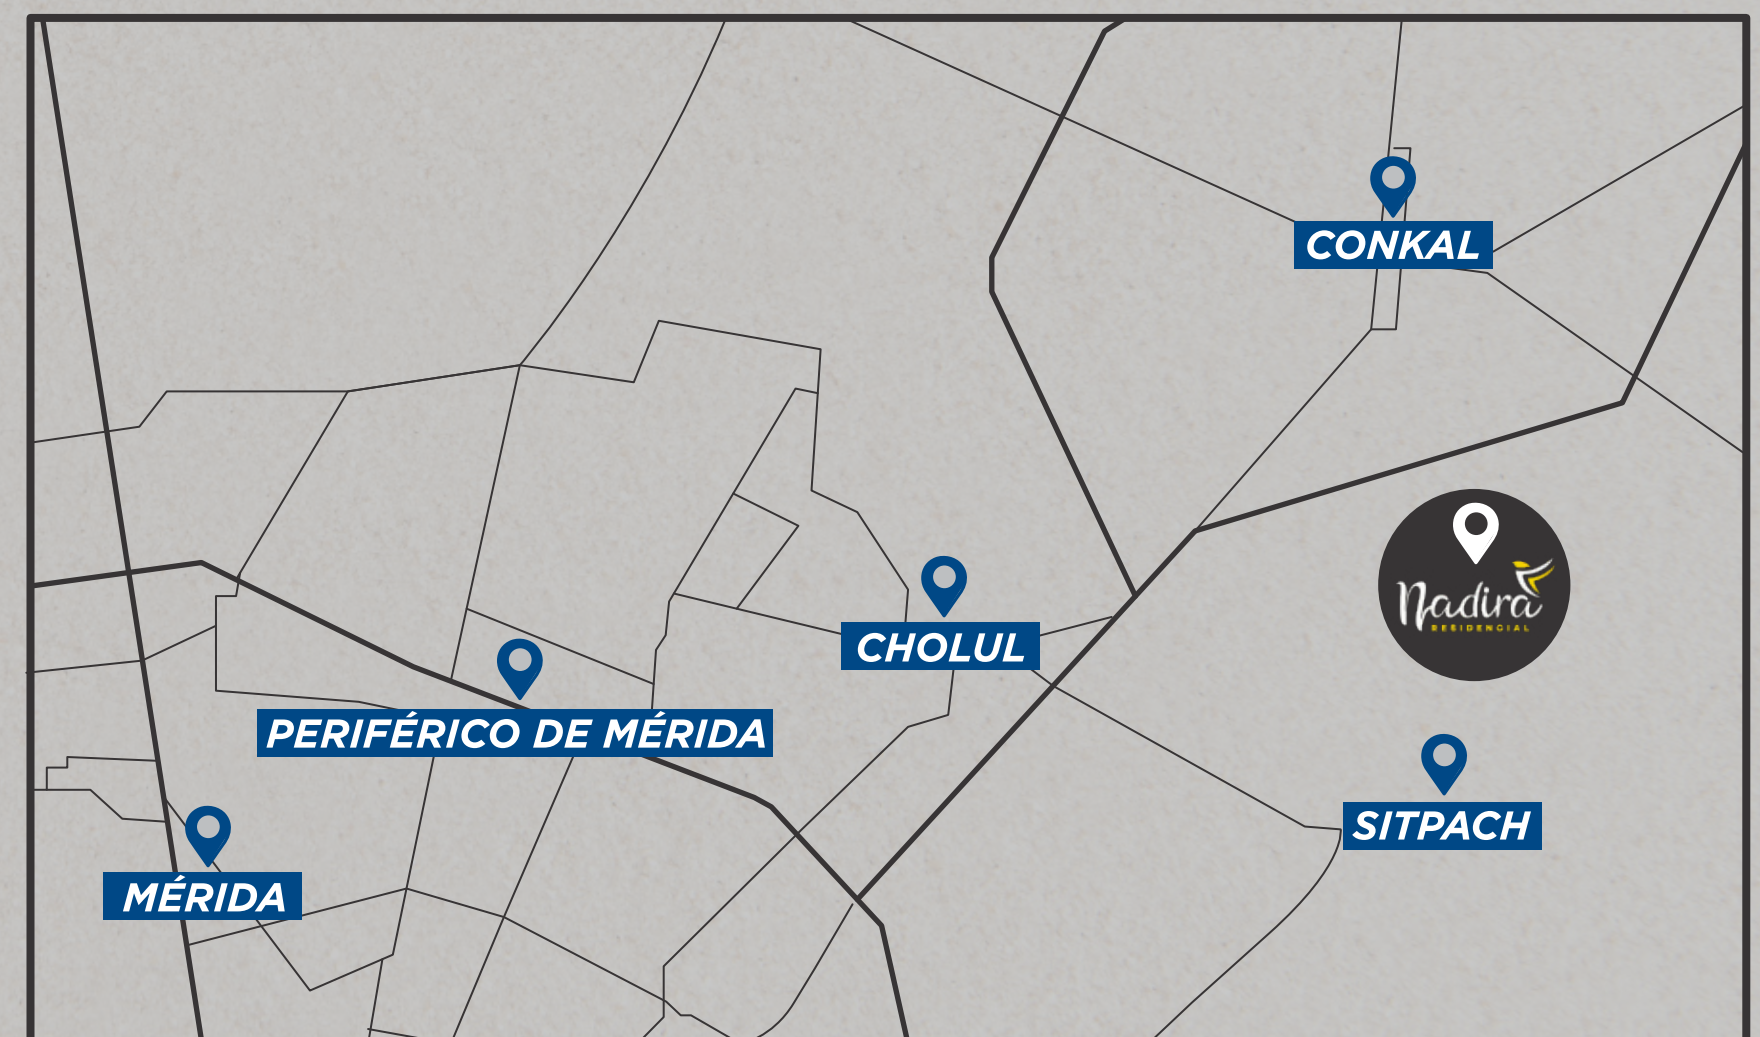

# Casa Lúmina

---

CONKAL, MÉRIDA

# Casa Lúmina

***Proyecto de 4 casas ubicadas en***

 *Privada Madeira*

# *Ubicación privilegiada al norte de Mérida*

## **NADIRA RESIDENCIAL**

- Privada de 82 lotes residenciales
- A 10 minutos del periférico de Mérida
- Entorno 100% residencial

► Click **AQUÍ** para abrir Google Maps:  
<https://bit.ly/casaslumina>