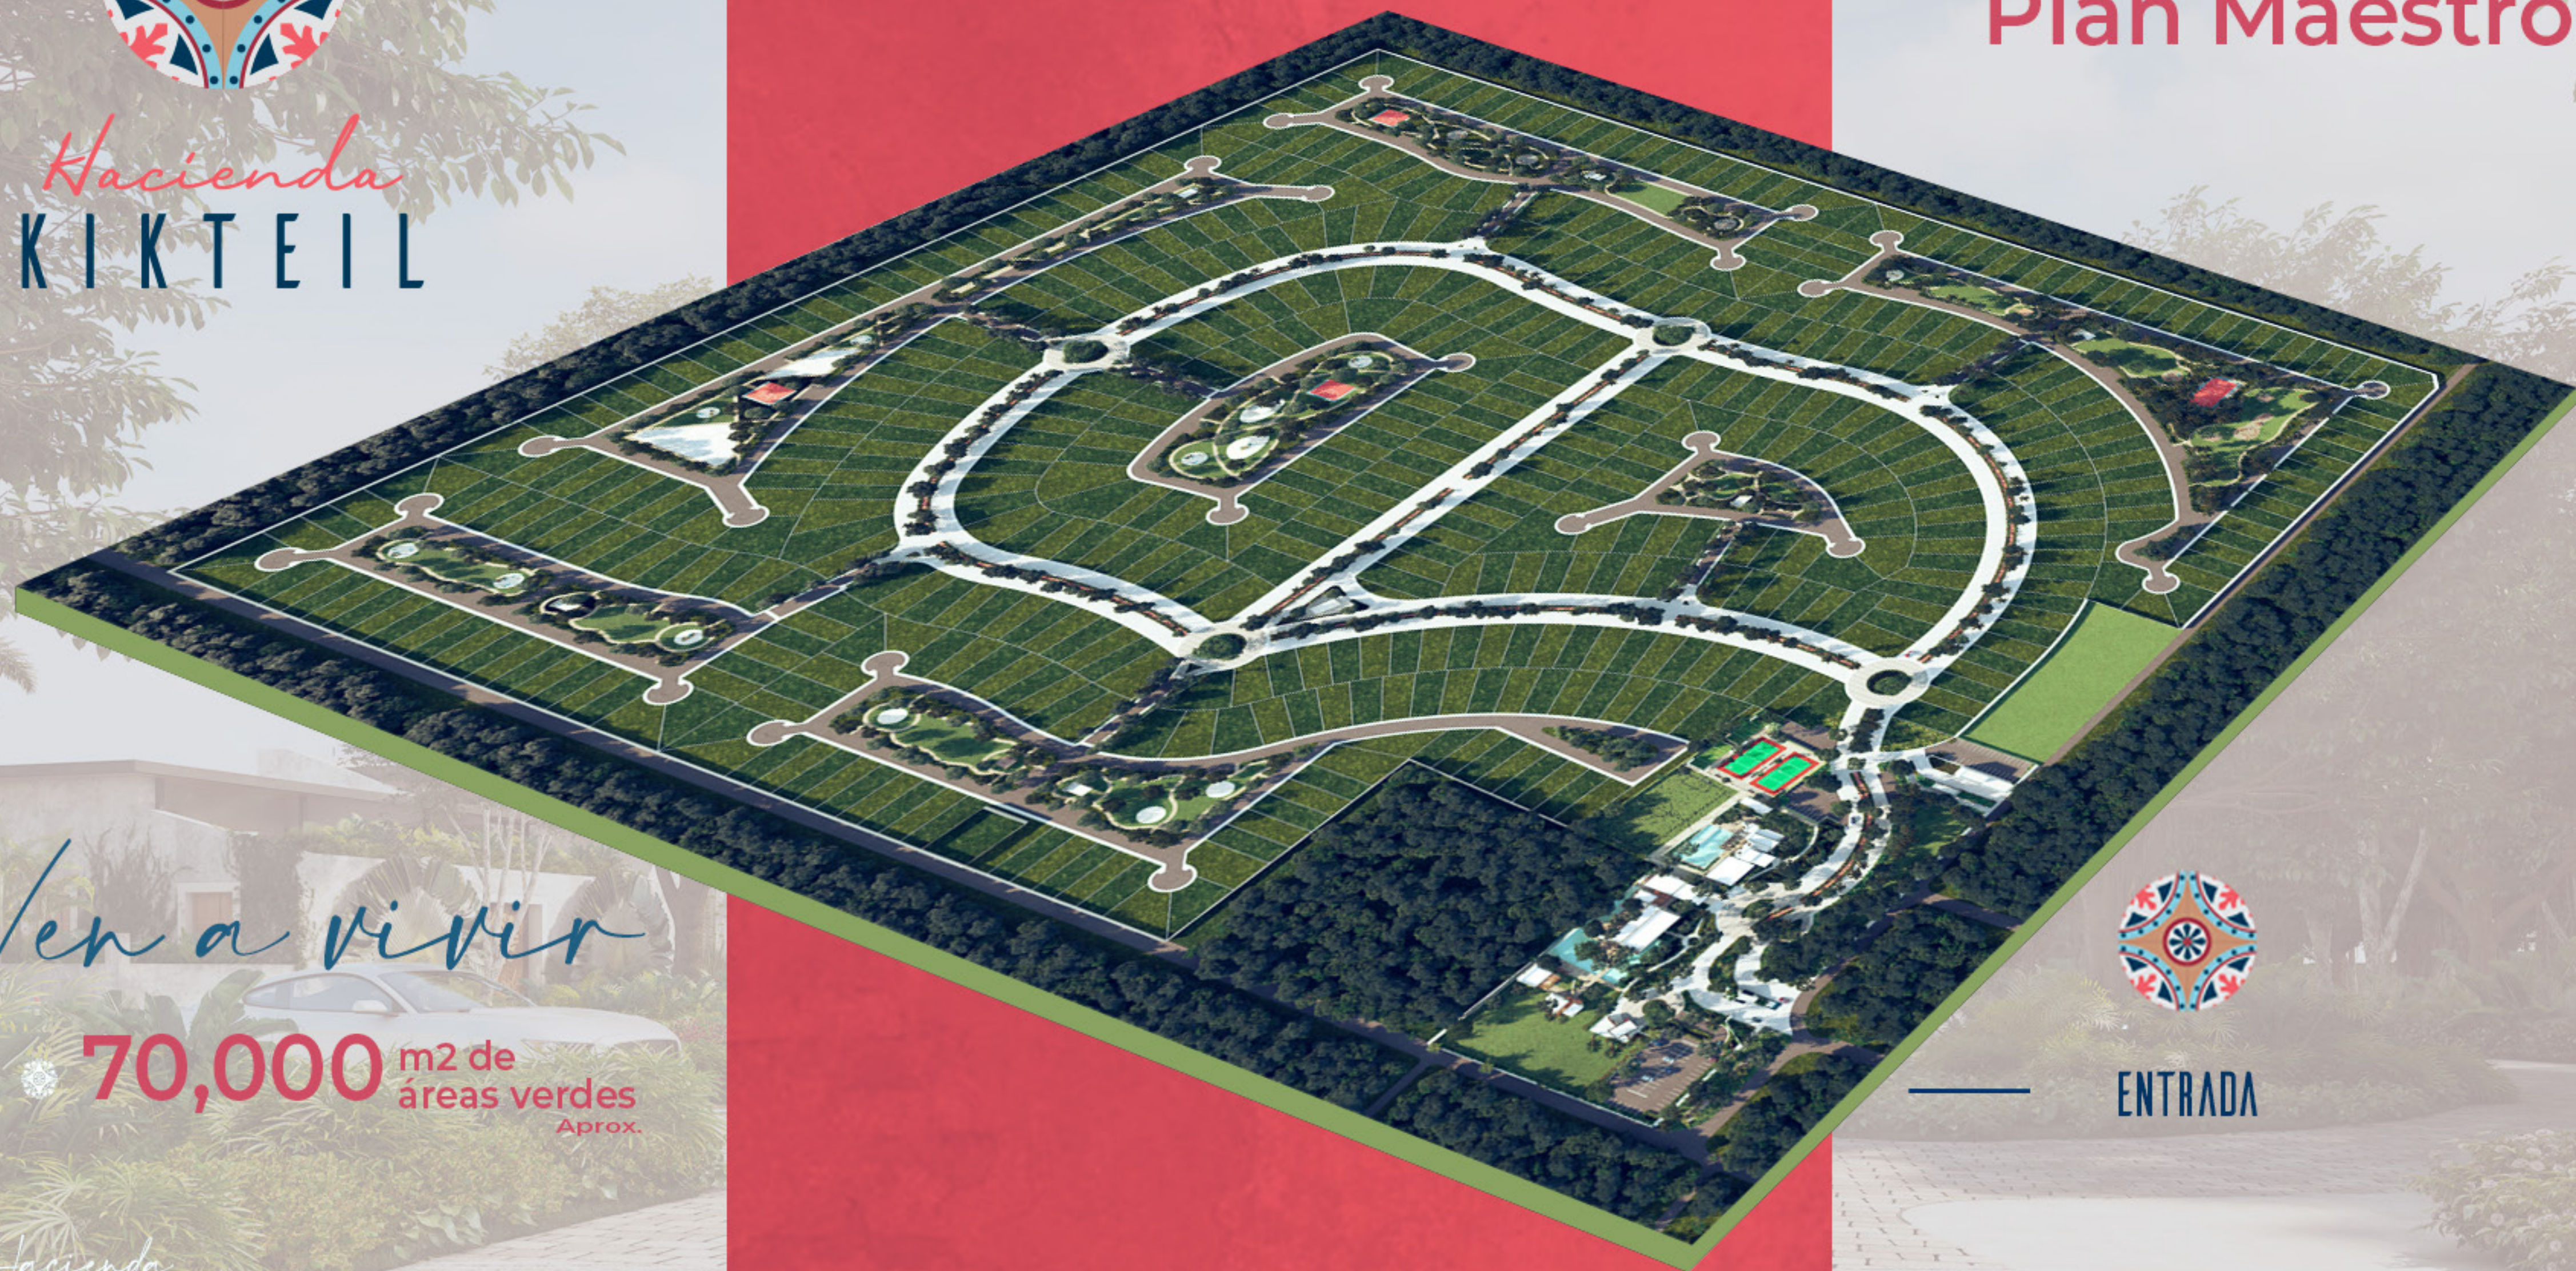

Imagen de referencia

Vida de Hacienda

Hacienda
KIKTEIL

Plan Maestro

Ven a vivir

70,000 m2 de
áreas verdes
Aprox.

ENTRADA

www.haciendakikteil.mx

Vida de Hacienda

Todo lo que tiene una
Vida de Hacienda

Imagen de referencia

LA VAPORERA

Wellness Center

LA ESTANCIA

Salón de Eventos

LA MECEDORA

Todo lo que soñaste para vivir

En Familia

Imagen de referencia

EL PATIO

Jardín Usos Múltiples

LA KIMBOMBA Kids & Juniors Club

EL OJO DE AGUA Piscina

EL CAMPO Deportivo