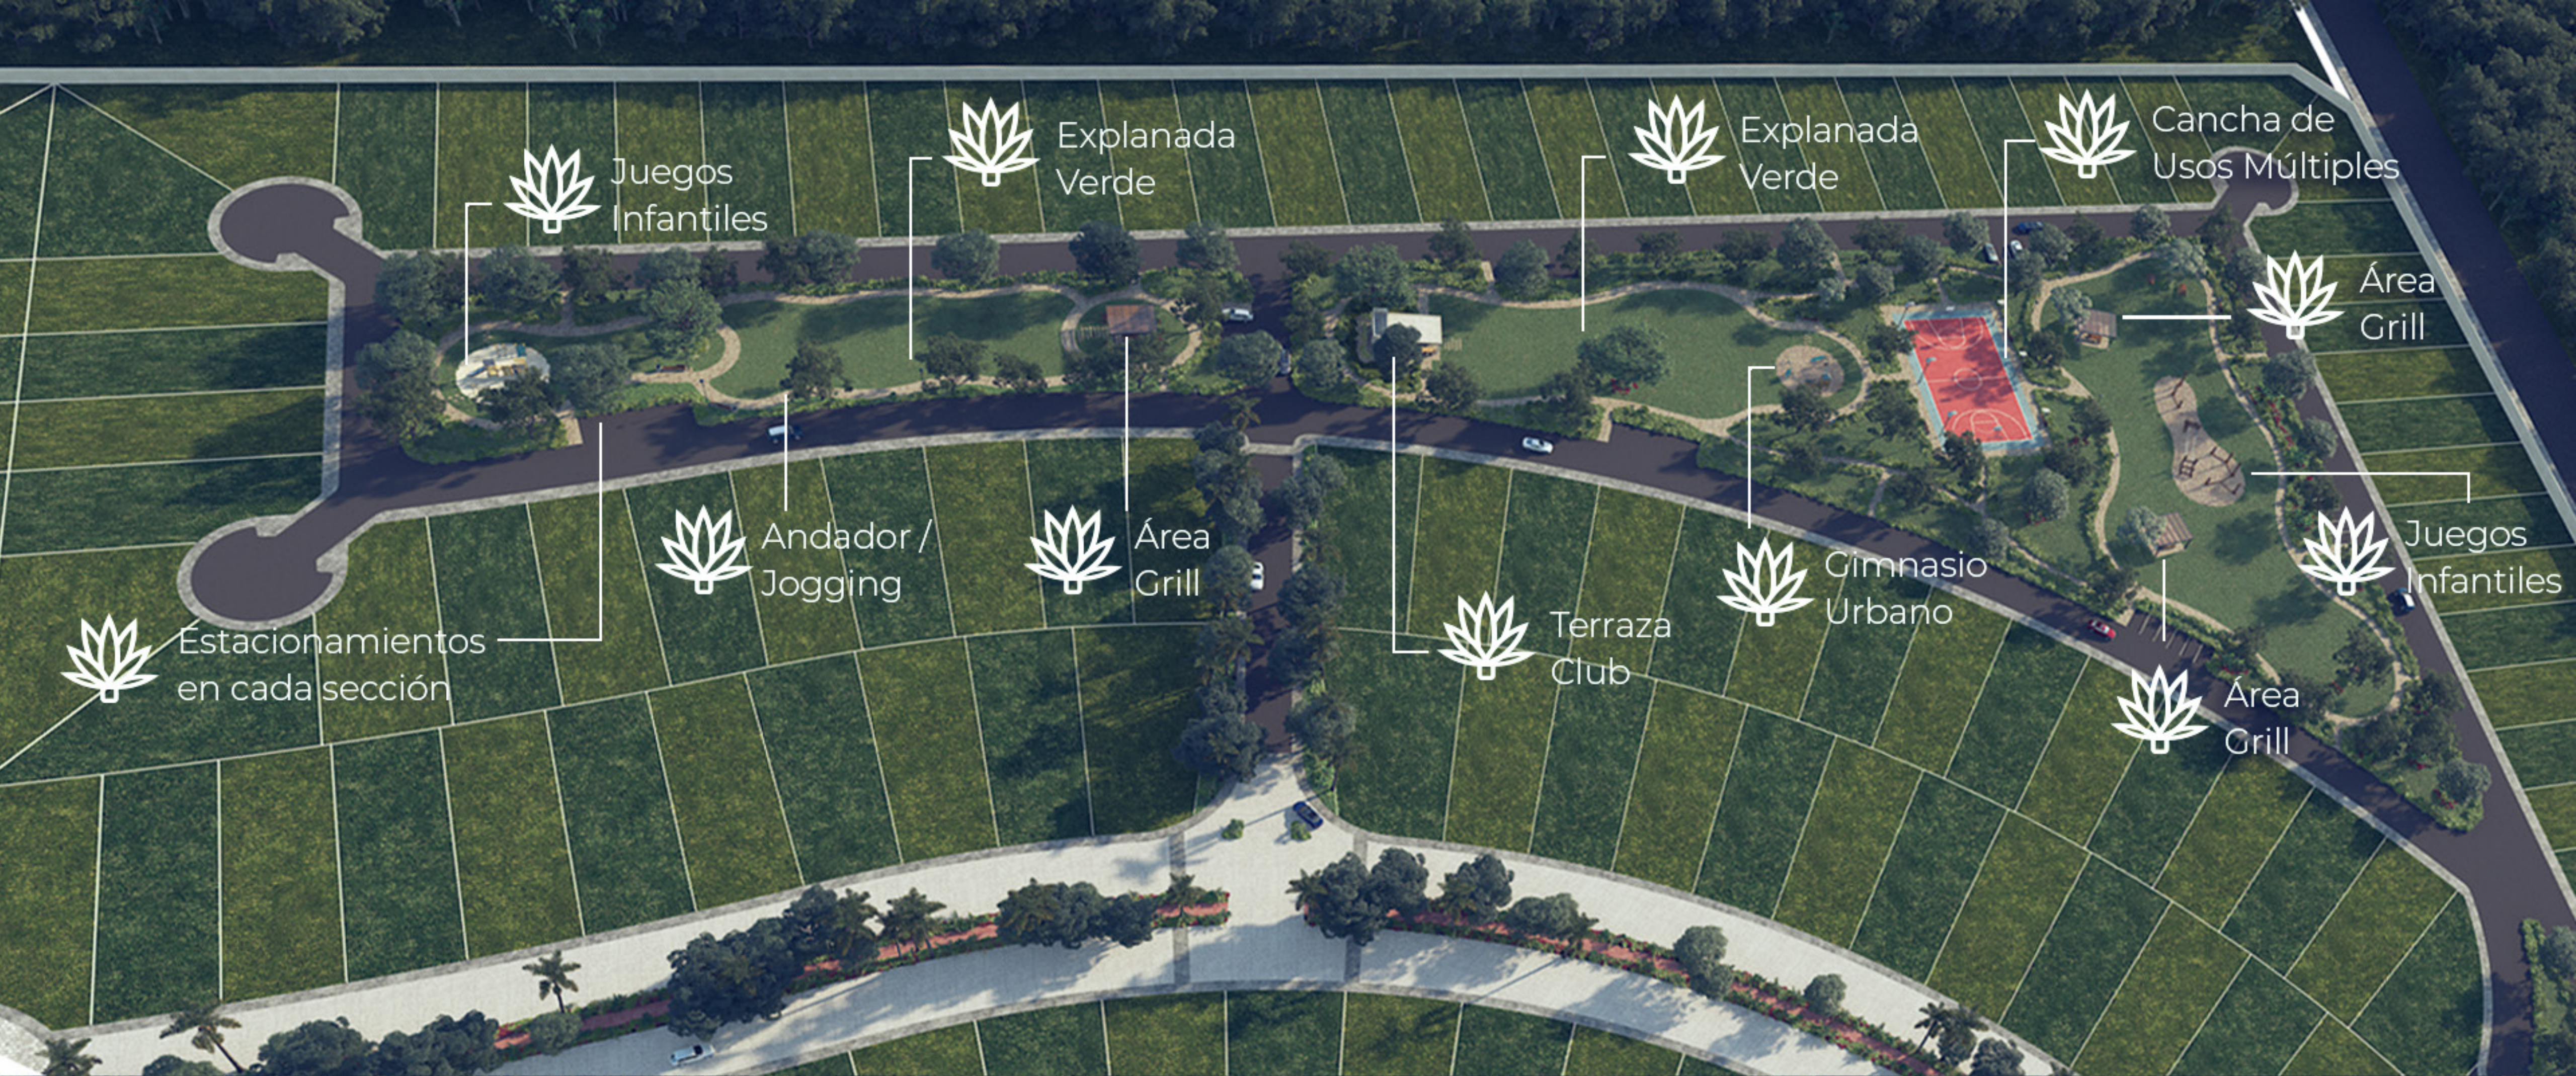

Vida de Hacienda

PREVENTA

1era etapa

- ❁ Plusvalía en el norte de Mérida
- ❁ Seguridad 24/7
- ❁ Ubicación privilegiada
- ❁ Todos los servicios de primer nivel

Vida de Hacienda

Henequenes

ENTRADA

www.haciendakikteil.mx

1era Etapa

Imagen de referencia

www.haciendakikteil.mx

Vida de Hacienda

1era Etapa

Imagen de referencia

Henequenes

- ❁ **14,000** m² de áreas verdes Aprox.
- ❁ Desde **420 m²**
- ❁ Aprovecha nuestros planes de financiamiento
18, 24 y 36 meses
y haz realidad tus sueños
- ❁ Adquiere uno de los primeros lotes de nuestra primera etapa para que seas uno de los afortunados en gozar una vida única

Vida de Hacienda

1era Etapa  Fenequenes

Amenidades
y parques

Vida de Hacienda

Los mejores *Momentos* del día

Tera Etapa

Imagen de referencia

www.haciendakikteil.mx

Vida de Hacienda

Lo *mejor* de dos mundos.

1era Etapa

Imagen de referencia

www.haciendakikteil.mx

Vida de Hacienda

El *mejor* estilo de vida.

Tera Etapa