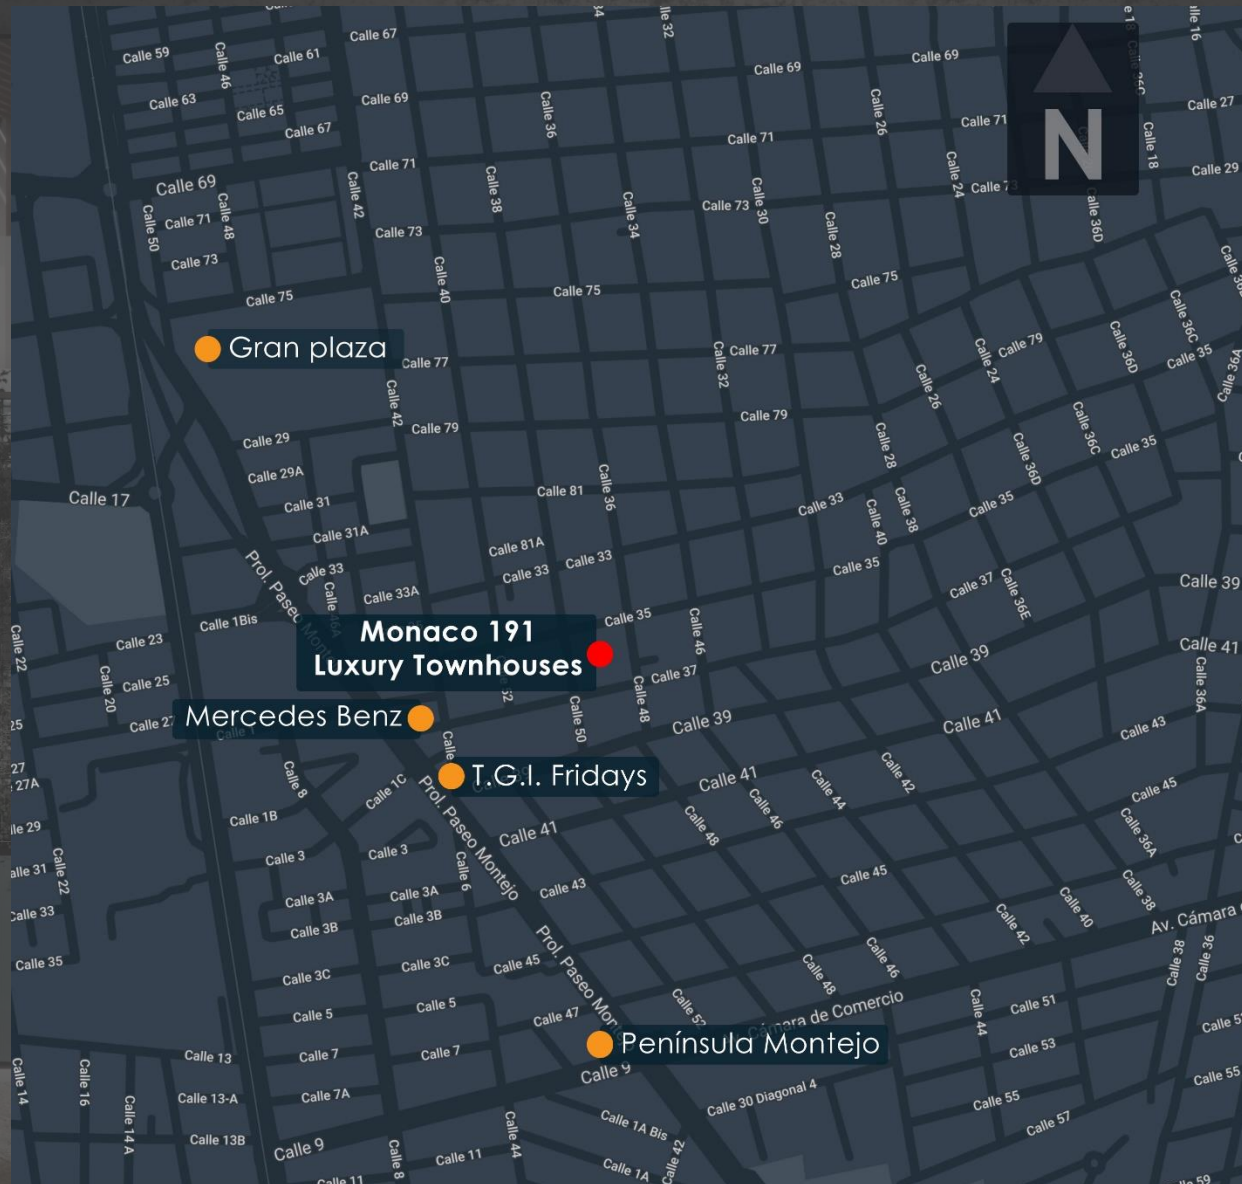

ASPECTS

Lotes desde 86m²
2 Niveles+rooftop
Lofts desde 153m² hasta 158m² de construcción

Planta baja

1er Nivel

Rooftop

MONACO-191

{FIND US}

Calle 33 Montes de Amé, Lot. 191
[Merida, Yuc], 97117

LUXURY LIFESTYLE
TOWNHOUSES

Ubicación

MONACO-191

LUXURY LIFESTYLE
TOWNHOUSES

Áreas

- Garage
- ½ Baño
- Sala
- Comedor
- Cocina
- Área Verde

- Vestíbulo
- Recámara Principal
Closet/Vestidor
Baño Completo
- Recámara Doble
Closet
Baño Completo