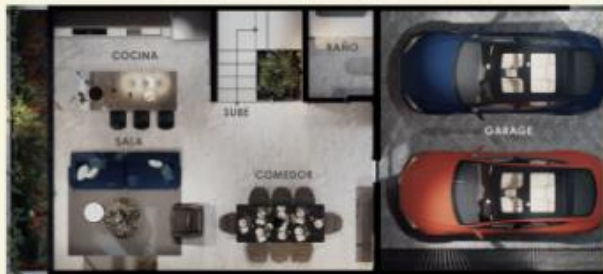

- Bar
- 4 Terraza
- ½ Baño
- Cto. Lavado
- Patio de tendido

ASPECTS

• Lotes desde 86m2
• 2 Niveles+rooftop
• Lofts desde 153m2 hasta 158m2 de construcción

Planta baja

1er Nivel

Rooftop

MONACO-191

LUXURY LIFESTYLE TOWNHOUSES

VISTA RECAMARA PRINCIPAL

VISTA RECAMARA DOBLE

CTO. LAVADO

ROOF BAR/TERRAZA

PATIO DE TENDIDO

BAÑO

VISTA BAR TERRAZA TOP

VISTA BAR ROOF TOP