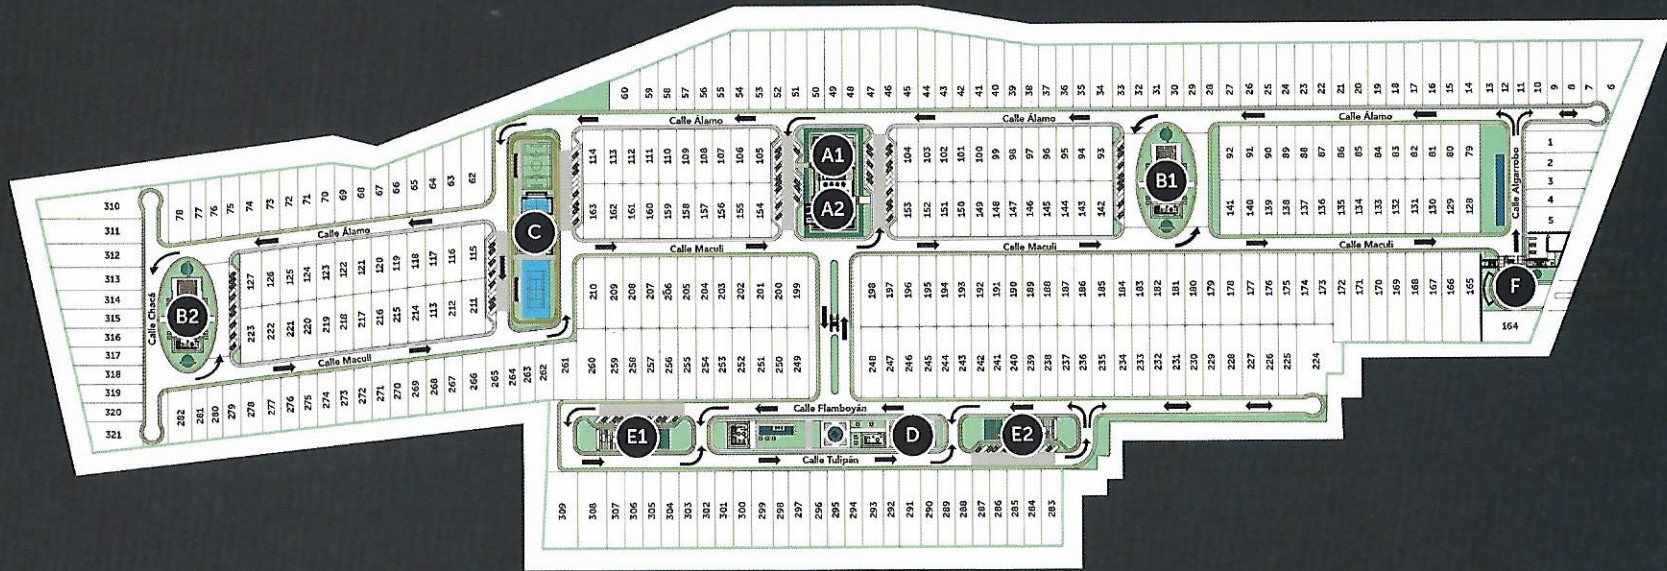

ARBÓREA

VIVE + NATURAL

- | | | |
|-----------|----------|-------------------------|
| A1 | Muuk | Gimnasio |
| A2 | Cha'an | Salón de usos múltiples |
| B1 | Tsúuk | Parque infantil |
| B2 | Tsúuk | Parque infantil |
| C | Báaxal | Área deportiva |
| D | Tuláakal | Área recreativa |
| E1 | Paktik | Área de contemplación |
| E2 | Paktik | Área de contemplación |
| F | Kanan | Caseta de vigilancia |

MAPA DE UBICACIÓN