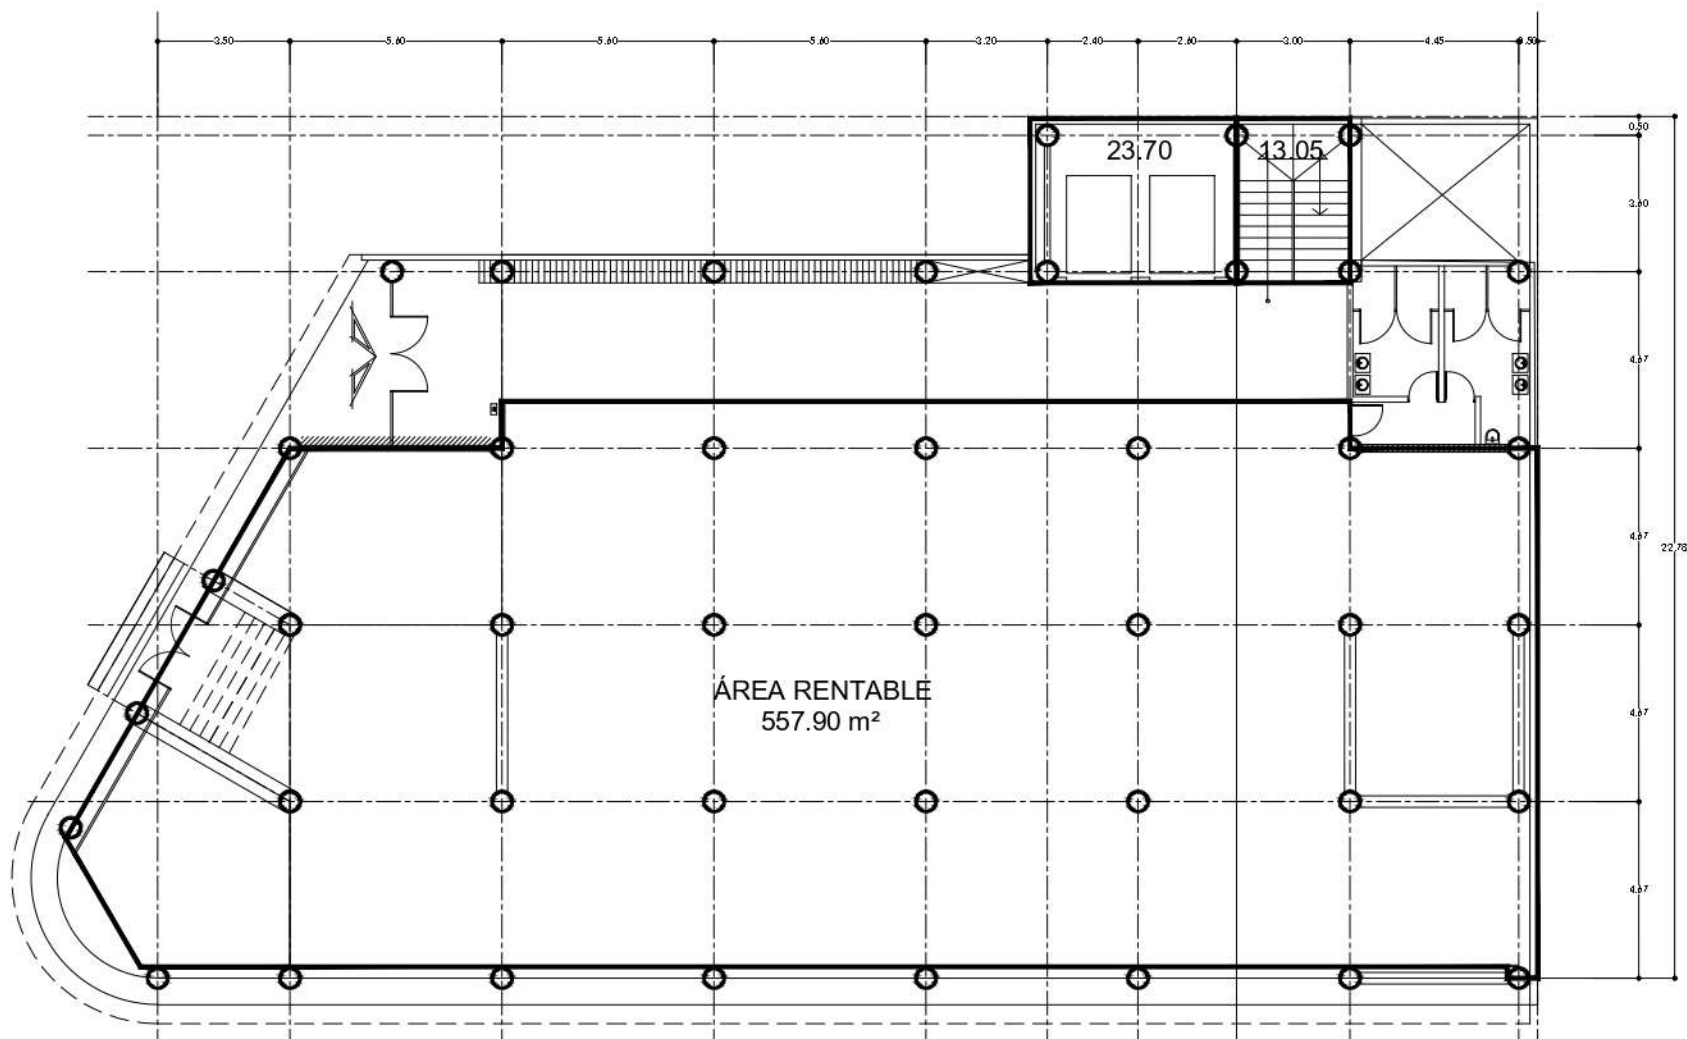

Uso de Suelo

HM/12/30/Z

Habitacional Mixto, 12 niveles máximo de construcción, 30% mínimo de area libre y densidad Z

Superficie Máxima de Construcción:

6,315.85m²

Habitacional Unifamiliar

Habitacional Plurifamiliar

Oficinas

Metrajes

Terreno

784.89m²

Construcción

7,307.47m²

Área Disponible

7,307.47m²

Características

- 10 pisos.
- Altura 3.50metros.
- 2 elevadores con capacidad para 9 personas.
- Escaleras de servicio y de emergencia.

- Baños por nivel.
- Servicios: agua, luz,, hidrantes, planta de luz, voz y datos.
- El inmueble se encuentra completamente remodelado.

Entorno

■ Vivienda ■ Empresarial ■ Comercial ■ Cultural

Planos PB

Planos N1

Planos N6

Planos N10

Corte Esquemático

Área útil por cada nivel del
inmueble.