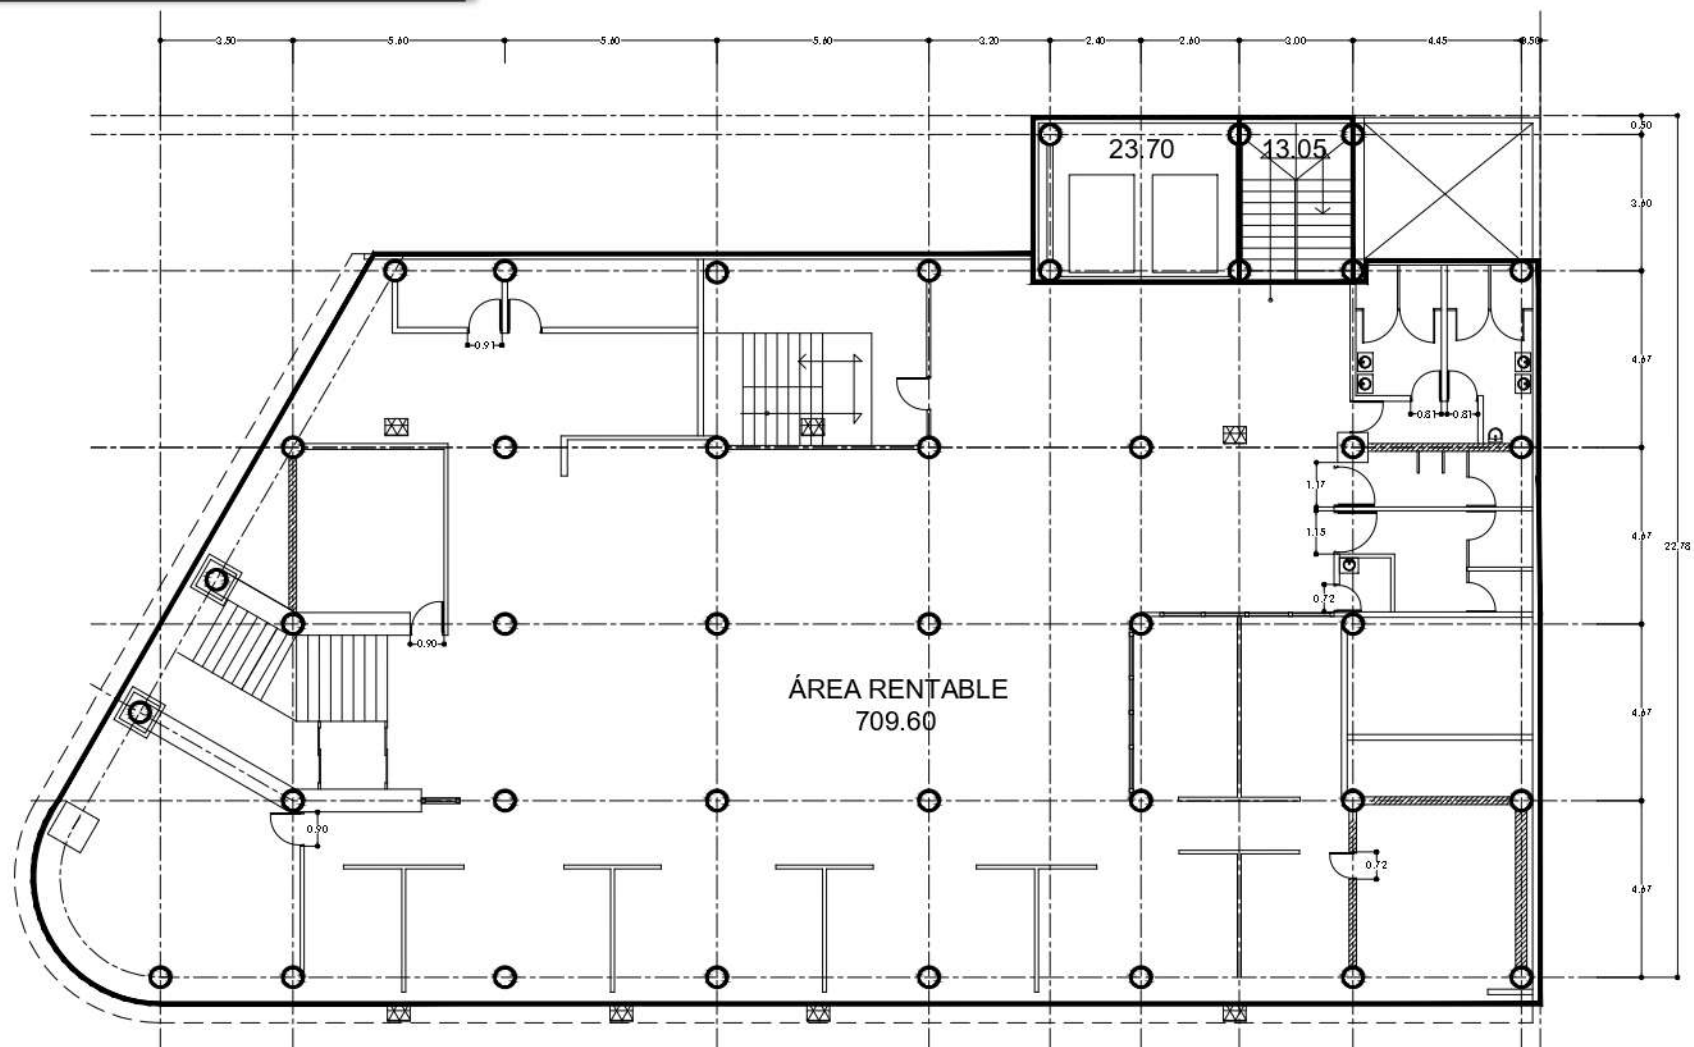

Uso de Suelo

HM/12/30/Z

Habitacional Mixto, 12 niveles máximo de construcción, 30% mínimo de area libre y densidad Z

Superficie Máxima de Construcción:

6,315.85m²

Habitacional Unifamiliar

Habitacional Plurifamiliar

Oficinas

Metrajes

Terreno

784.89m²

Construcción

7,307.47m²

Área Disponible

7,307.47m²

Características

- 10 pisos.
- Altura 3.50metros.
- 2 elevadores con capacidad para 9 personas.
- Escaleras de servicio y de emergencia.

- Baños por nivel.
- Servicios: agua, luz,, hidrantes, planta de luz, voz y datos.
- El inmueble se encuentra completamente remodelado.

Entorno

■ Vivienda ■ Empresarial ■ Comercial ■ Cultural

Planos PB

Planos N1

Planos N6

Planos N10

Corte Esquemático

Área útil por cada nivel del
inmueble.