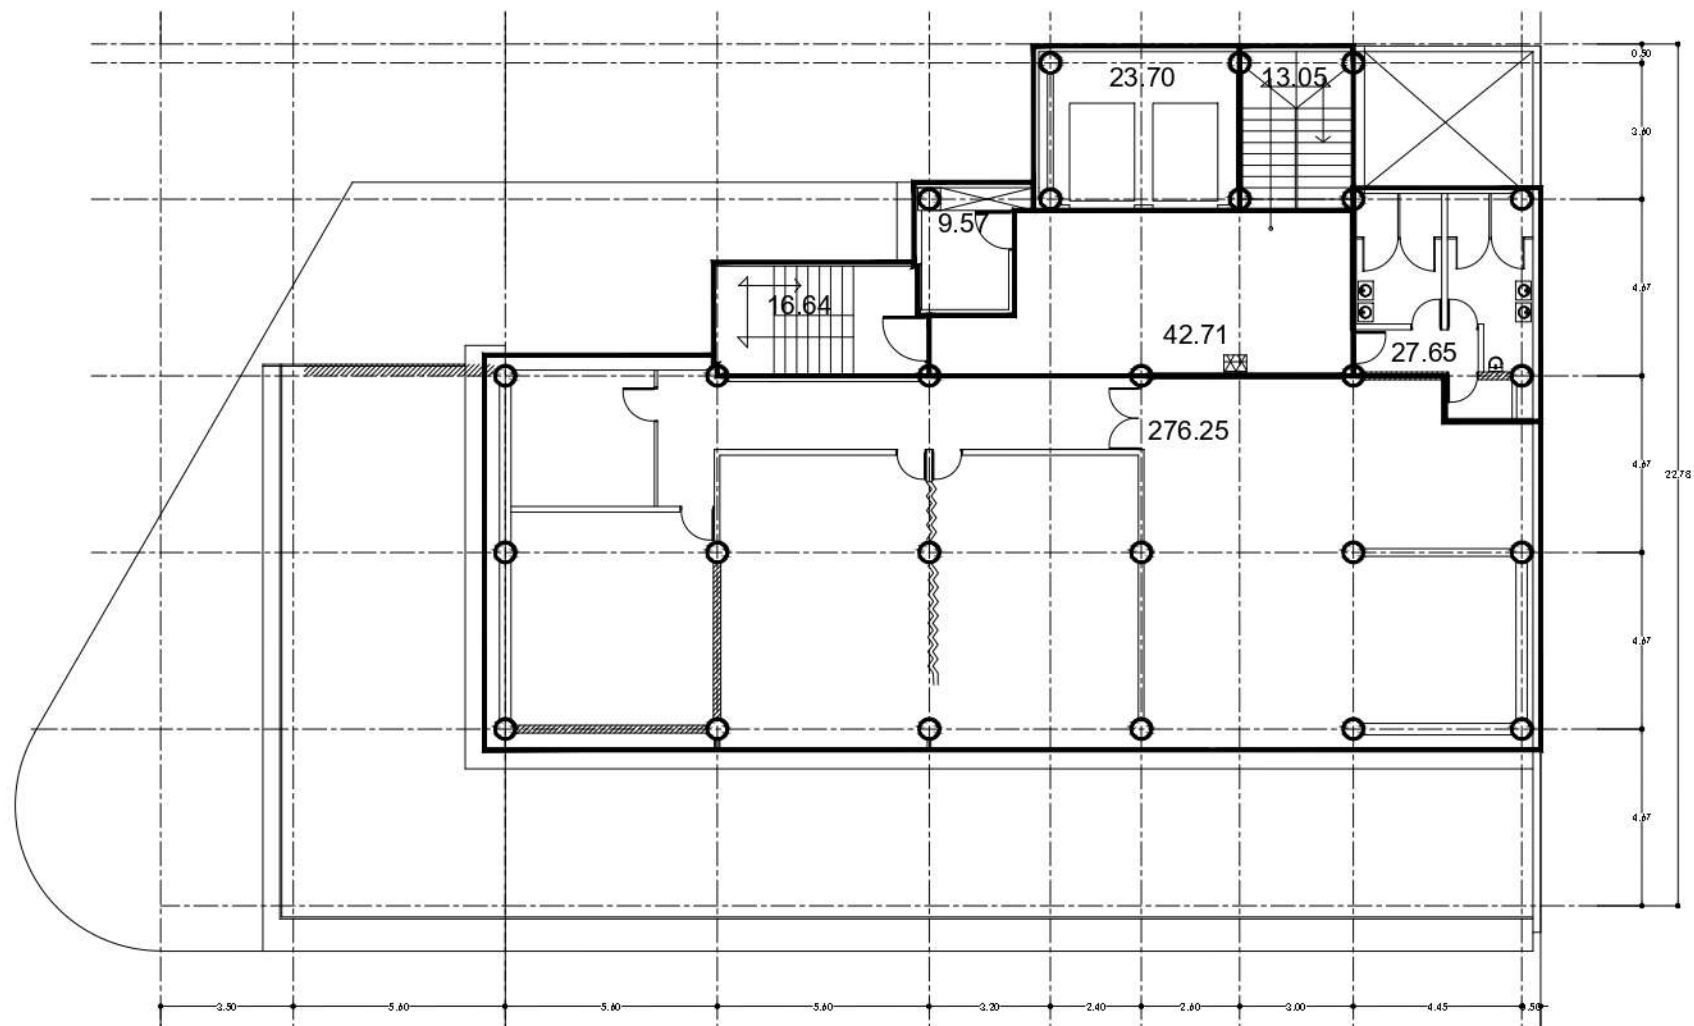

Uso de Suelo

HM/12/30/Z

Habitacional Mixto, 12 niveles máximo de construcción, 30% mínimo de area libre y densidad Z

Superficie Máxima de Construcción:

6,315.85m²

Habitacional Unifamiliar

Habitacional Plurifamiliar

Oficinas

Metrajes

Terreno

784.89m²

Construcción

7,307.47m²

Área Disponible

7,307.47m²

Características

- 10 pisos.
- Altura 3.50metros.
- 2 elevadores con capacidad para 9 personas.
- Escaleras de servicio y de emergencia.

- Baños por nivel.
- Servicios: agua, luz,, hidrantes, planta de luz, voz y datos.
- El inmueble se encuentra completamente remodelado.

Entorno

■ Vivienda ■ Empresarial ■ Comercial ■ Cultural

Planos PB

Planos N1

Planos N6

Planos N10

Corte Esquemático

Área útil por cada nivel del
inmueble.