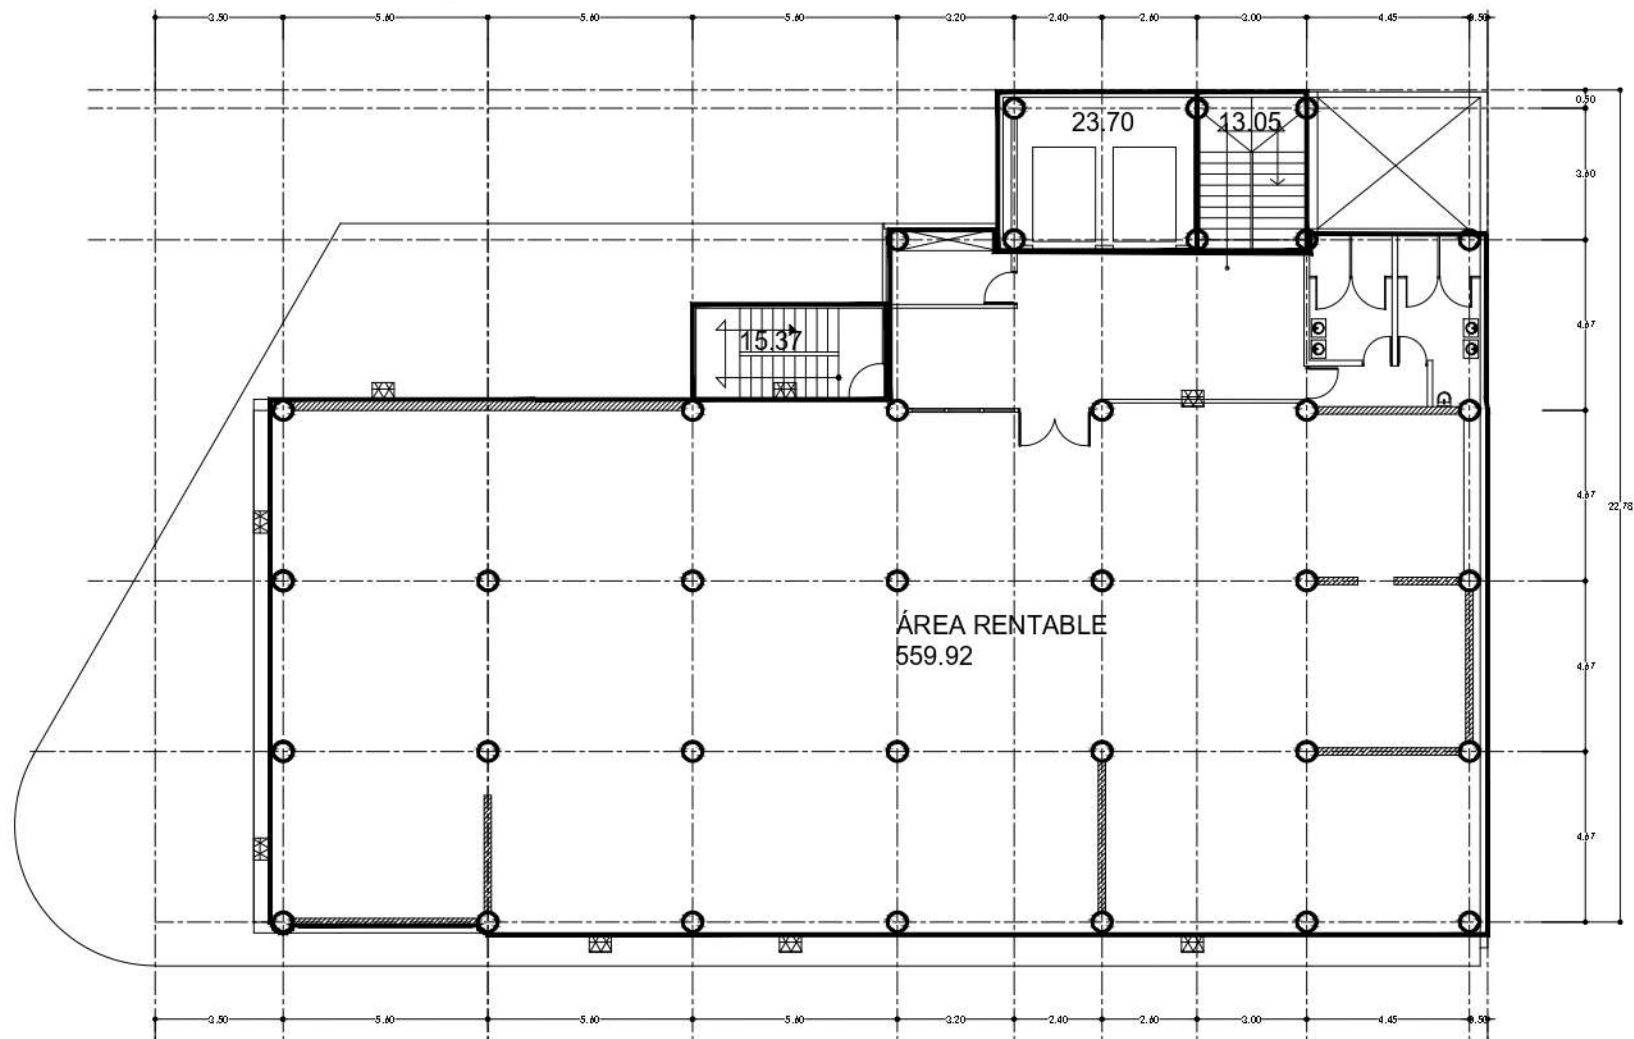

Uso de Suelo

HM/12/30/Z

Habitacional Mixto, 12 niveles máximo de construcción, 30% mínimo de area libre y densidad Z

Superficie Máxima de Construcción:

6,315.85m²

Habitacional Unifamiliar

Habitacional Plurifamiliar

Oficinas

Metrajes

Terreno

784.89m²

Construcción

7,307.47m²

Área Disponible

7,307.47m²

Características

- 10 pisos.
- Altura 3.50metros.
- 2 elevadores con capacidad para 9 personas.
- Escaleras de servicio y de emergencia.

- Baños por nivel.
- Servicios: agua, luz,, hidrantes, planta de luz, voz y datos.
- El inmueble se encuentra completamente remodelado.

Entorno

■ Vivienda ■ Empresarial ■ Comercial ■ Cultural

Planos PB

Planos N1

Planos N6

Planos N10

Corte Esquemático

Área útil por cada nivel del
inmueble.