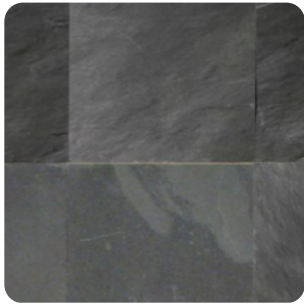

Clósets y puertas

Acabado de
chapa de madera
encino americano

MDF laqueado
color cypress
mate

Acabado de
chapa de madera
color blanco

Herrajes

Color negro

Muros y plafones

Yeso y pintura
color blanco
mate o similar

Lambrin, área de clósets y frentes

Acabado de
chapa de madera
encino americano

MDF laqueado
color cypress
mate

Acabado de
chapa de madera
color blanco

Fregadero

TEKA de acero
inoxidable o
negro

Estufa

Estufa con
hornillas
MABE o similar

Baños

Pisos, zoclos y muros área húmeda

Porcelanato de
piedra negra
120 x 60 cm

Travertino
veracruz 15cm x
largos libres

Porcelanato de
piedra gris
120 x 60 cm

Mosaicos color
blanco

Loseta de terrazo
laja negra

Loseta de terrazo
laja blanca

Mosaicos color
cypress mate

Mármol
Santo Tomás

Muros área seca

Aplanado fino con
pintura blanco
mate o similar

Plafones

Plafón de yeso para
zonas húmedas con
pintura blanco mate