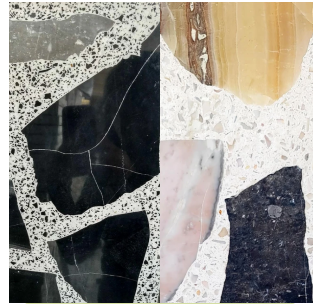

LIRIO REFORMA

Acabados

Depto en general

Pisos, poyos y zoclos

Porcelanato de
piedra negra o gris
120 x 60 cm

Travertino
veracruz 15cm x
largos libres

Loseta de terrazo
laja negra
o blanca

Mármol
Santo Tomás

Clósets y puertas

Acabado de
chapa de madera
encino americano

MDF laqueado
color cypress
mate

Acabado de
chapa de madera
color blanco

Herrajes

Color negro

Muros y plafones

Yeso y pintura
color blanco
mate o similar

Balcón

Piso de concreto
deslavado cemex
color gris

Cocina

Cubierta y encimera

Granito pulido 2
cm de espesor
gris oxford

Granito pulido 2
cm de espesor
blanco

Campana

Campana TEKA
acero inoxidable
o negro

Lambrin, área de clósets y frentes

Acabado de
chapa de madera
encino americano

MDF laqueado
color cypress
mate

Acabado de
chapa de madera
color blanco

Fregadero

TEKA de acero
inoxidable o
negro

Estufa

Estufa con
hornillas
MABE o similar