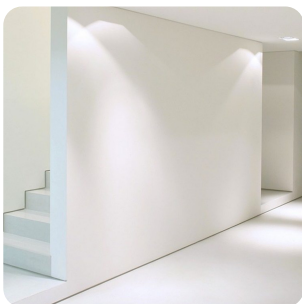

LIRIO REFORMA

Acabados

Depto en general

Pisos, poyos y zoclos

Porcelanato de
piedra negra o gris
120 x 60 cm

Travertino
veracruz 15cm x
largos libres

Loseta de terrazo
laja negra
o blanca

Mármol
Santo Tomás

Clósets y puertas

Acabado de
chapa de madera
encino americano

MDF laqueado
color cypress
mate

Acabado de
chapa de madera
color blanco

Herrajes

Color negro

Muros y plafones

Yeso y pintura
color blanco
mate o similar