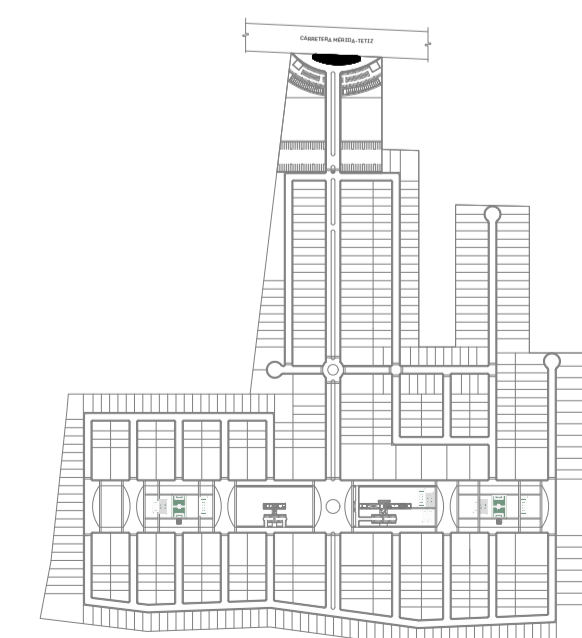

CARRETERA MÉRIDA-TETIZ

ESCALA 1:125
 PROYECTO **ENDÉMICO PARQUE INDUSTRIAL**
 UBICACIÓN UCÚ, YUCATÁN
 ÁREAS
 COTAS METROS
 FECHA ENERO 2020

BOYANCÉ

PLANO
 CLAVE **AR-08**
 DIRECCIÓN CALLE 1H NO. 117 X 4 Y 4A-DIAGONAL, RESIDENCIAL MONTECRISTO
 TEL. (999) 9 44 04 41
 E-MAIL gerardboyance@boyance.com.mx
 WEB boyance.com.mx