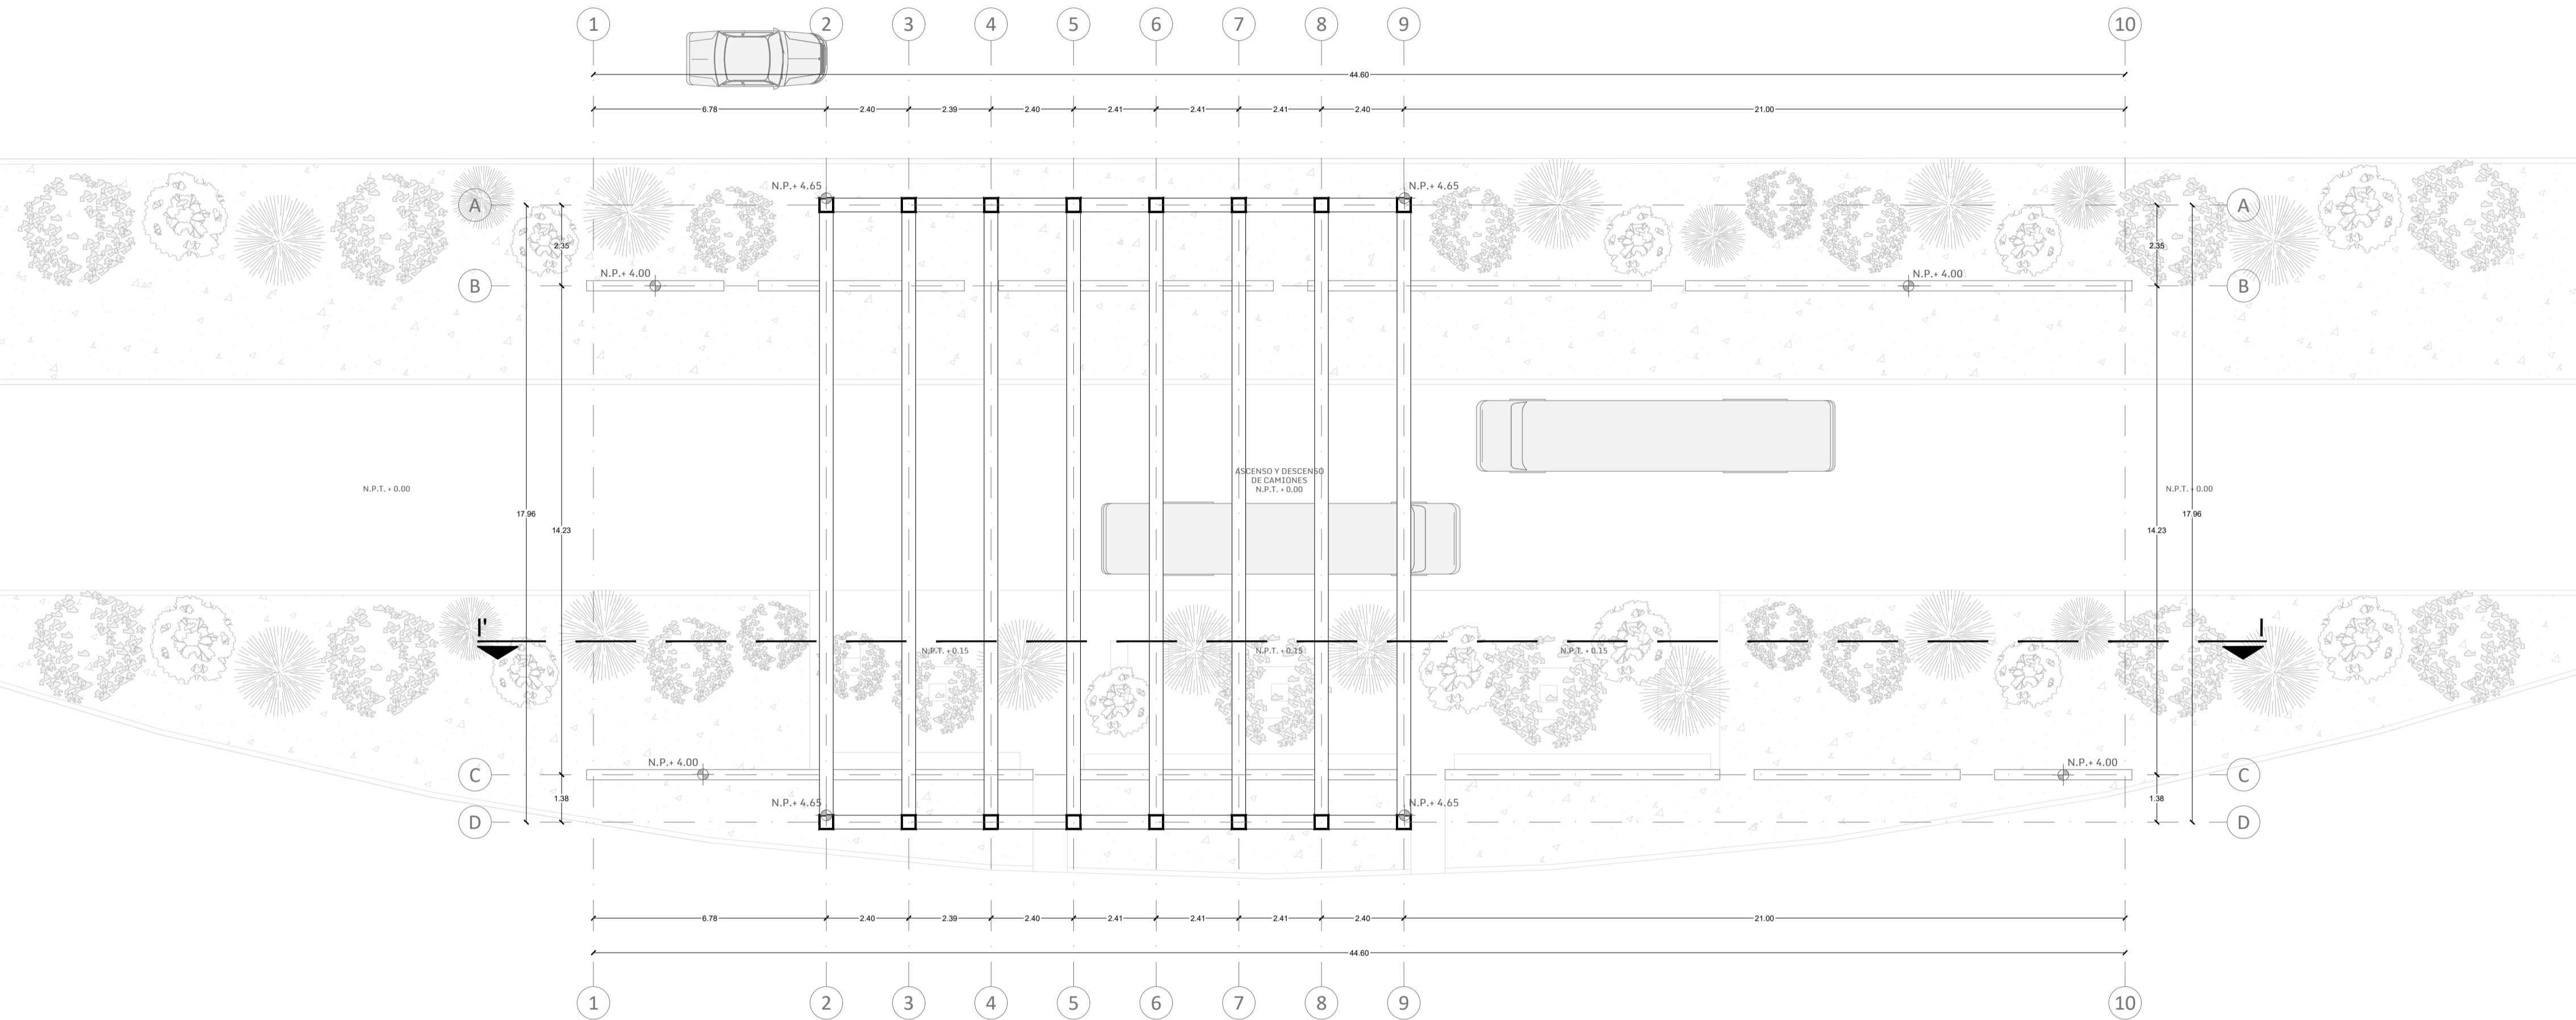

CARRETERA MÉRIDA-TETIZ

ESCALA 1:125
 PROYECTO **ENDÉMICO PARQUE INDUSTRIAL**
 UBICACIÓN UCÚ, YUCATÁN
 ÁREAS
 COTAS METROS
 FECHA ENERO 2020

BOYANCÉ

PLANO
 CLAVE **AR-08**
 DIRECCIÓN CALLE 1H NO. 117 X 4 Y 4A-DIAGONAL, RESIDENCIAL MONTECRISTO
 TEL. (999) 9 44 04 41
 E-MAIL gerardboyance@boyance.com.mx
 WEB boyance.com.mx