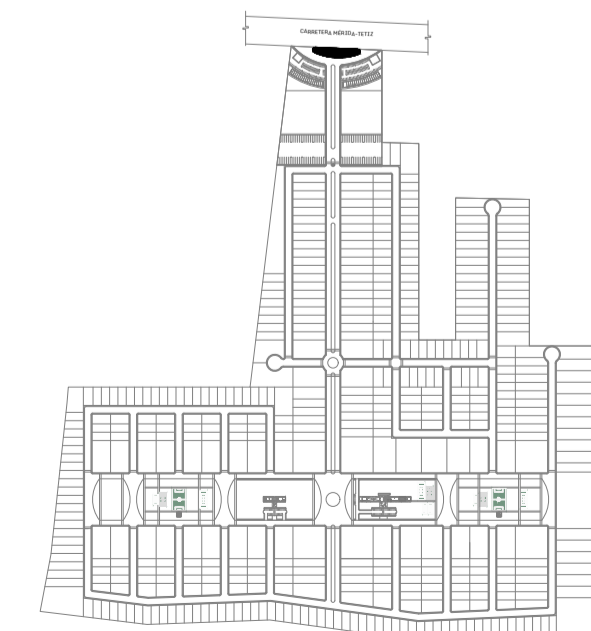

CARRETERA MÉRIDA-TETIZ

ESCALA 1:125
 PROYECTO **ENDÉMICO PARQUE INDUSTRIAL**
 UBICACIÓN UCÚ, YUCATÁN
 ÁREAS
 COTAS METROS
 FECHA ENERO 2020

BOYANCÉ

PLANO PLANTA ARQUITECTÓNICA
 PARADA DE AUTOBÚS
 CLAVE **AR-07**
 DIRECCIÓN CALLE 1H NO. 117 X 4 Y
 4A-DIAGONAL, RESIDENCIAL
 MONTECRISTO
 TEL. (999) 9 44 04 41
 E-MAIL gerardboyance@boyance.com.mx
 WEB boyance.com.mx