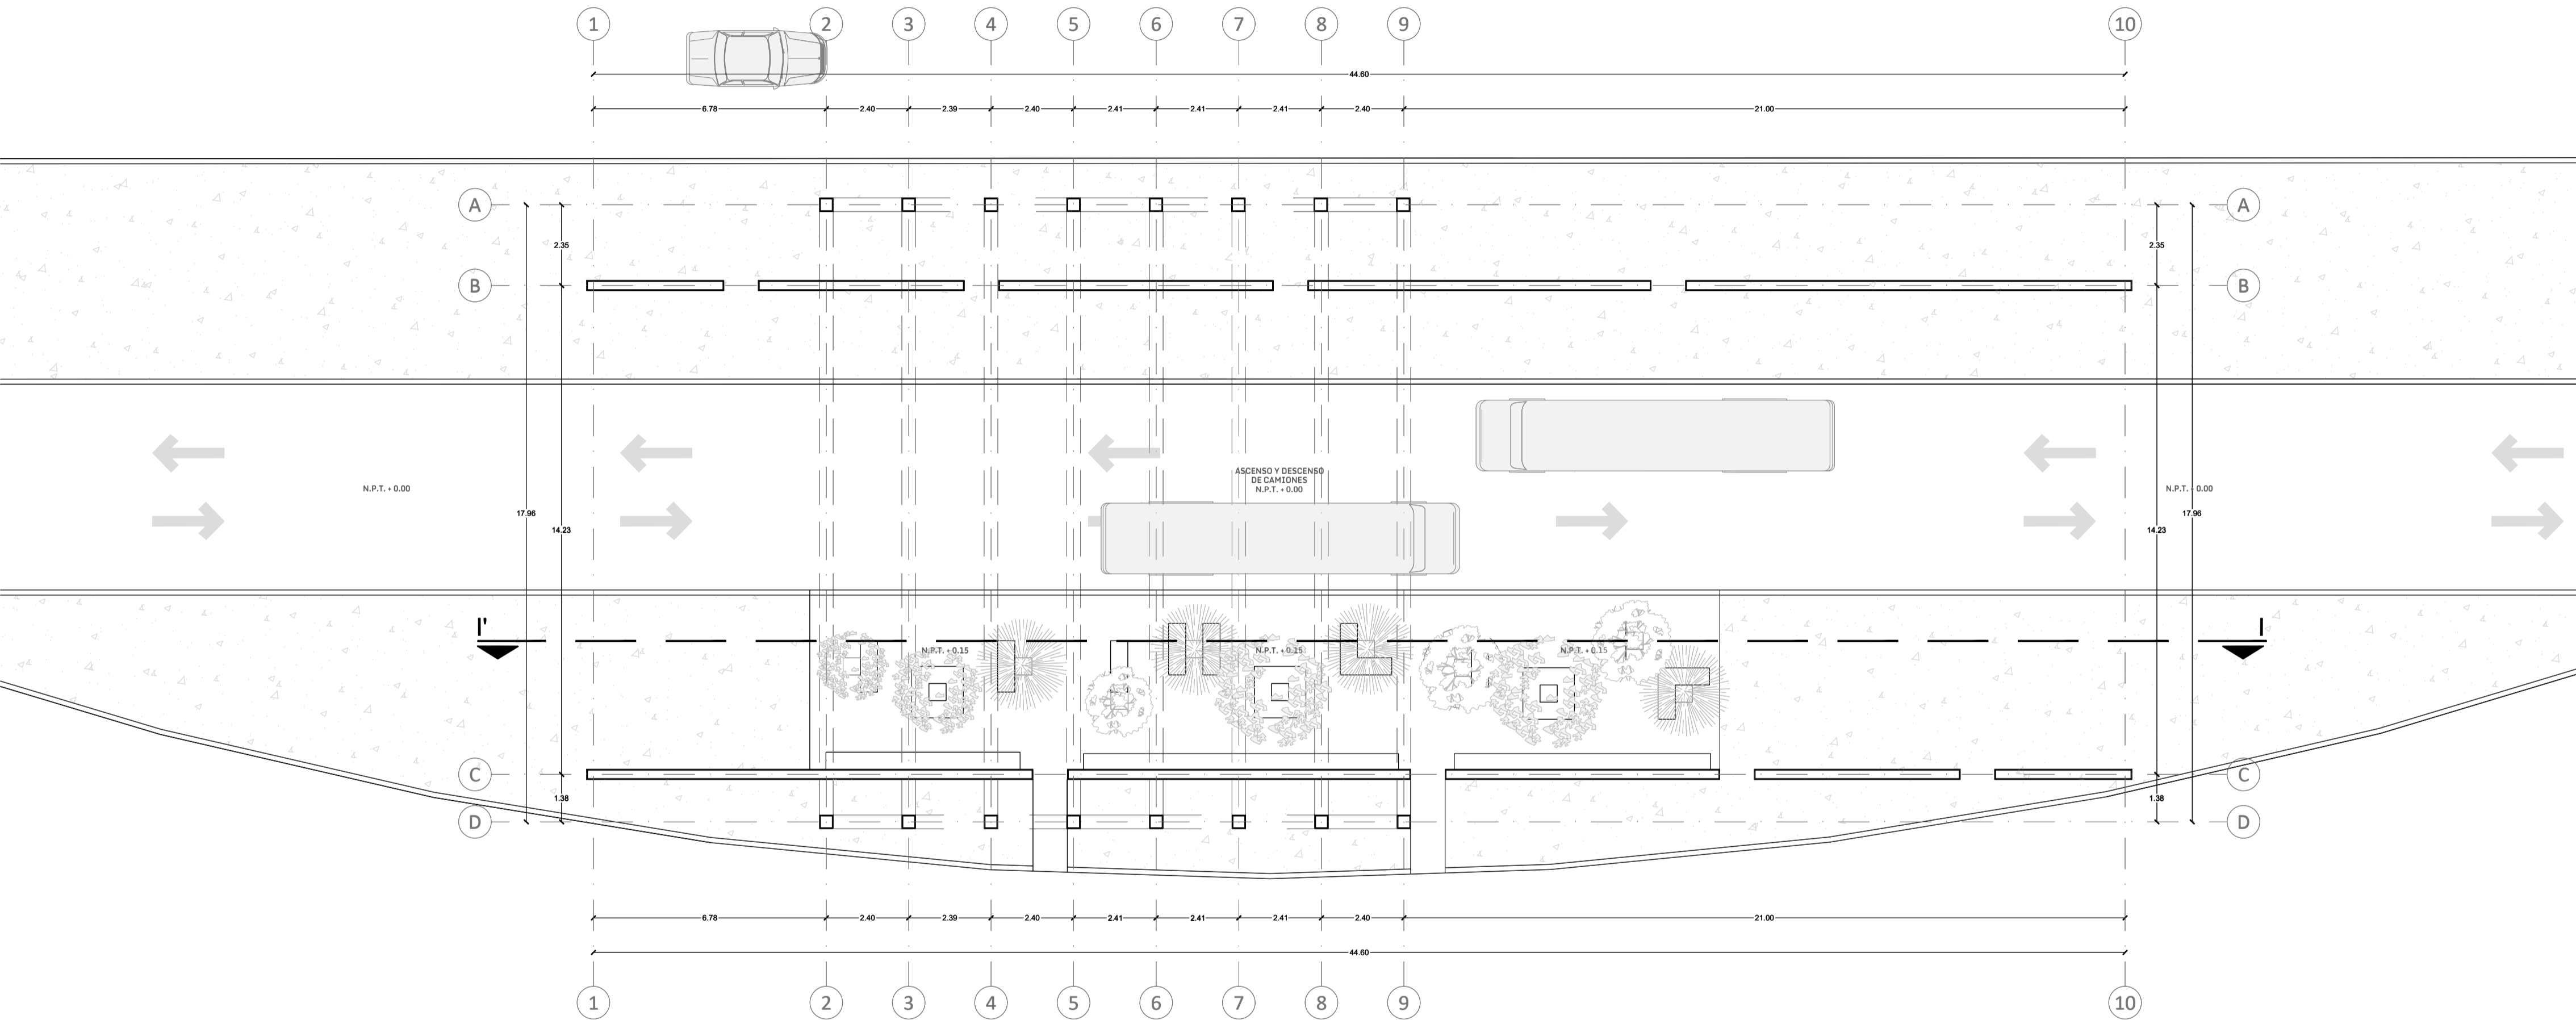

CARRETERA MÉRIDA-TETIZ

ESCALA 1:125
 PROYECTO **ENDÉMICO PARQUE INDUSTRIAL**
 UBICACIÓN UCÚ, YUCATÁN
 ÁREAS
 COTAS METROS
 FECHA ENERO 2020

BOYANCÉ

PLANO PLANTA ARQUITECTÓNICA
 PARADA DE AUTOBÚS
 CLAVE **AR-07**
 DIRECCIÓN CALLE 1H NO. 117 X 4 Y
 4A-DIAGONAL, RESIDENCIAL
 MONTECRISTO
 TEL. (999) 9 44 04 41
 E-MAIL gerardboyance@boyance.com.mx
 WEB boyance.com.mx