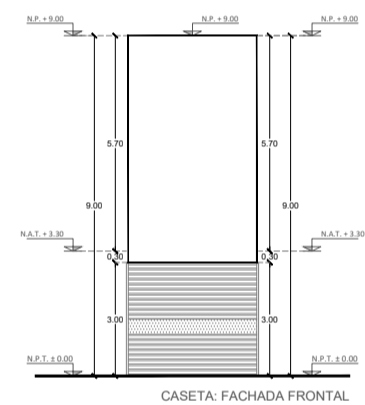

FACHADA FRONTAL

CASA CLUB: FACHADA LATERAL

FACHADA POSTERIOR

FACHADAS CASA CLUB

CASETA: FACHADA FRONTAL

FACHADAS CASETA

PARADA DE AUTOBÚS: FACHADA FRONTAL

PARADA DE AUTOBÚS: FACHADA LATERAL

FACHADAS PARADA DE AUTOBÚS

ESCALA 1:200
 PROYECTO ENDÉMICO PARQUE INDUSTRIAL
 UBICACIÓN UCÚ, YUCATÁN
 ÁREAS
 COTAS METROS
 FECHA ENERO 2020

PLANO FACHADAS ARQUITECTÓNICAS
 CLAVE **AR-11**
 DIRECCIÓN CALLE 1H NO. 117 X 4
 Y 4A-DIAGONAL,
 RESIDENCIAL
 MONTECRISTO
 (999) 9 44 04 41
 TEL.
 E-MAIL gerardboyance@boyance.com.mx
 WEB boyance.com.mx