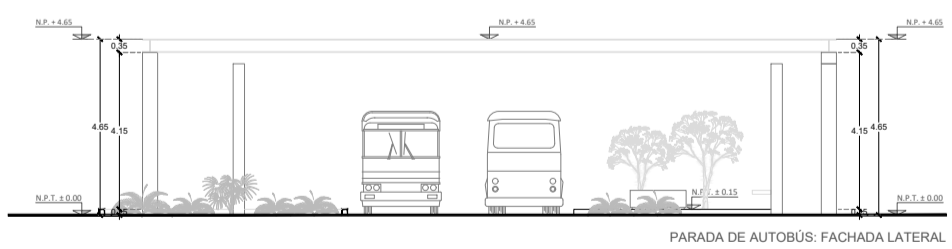

FACHADA FRONTAL

CASA CLUB: FACHADA LATERAL

FACHADA POSTERIOR

FACHADAS CASA CLUB

CASETA: FACHADA FRONTAL

FACHADAS CASETA

PARADA DE AUTOBÚS: FACHADA FRONTAL

PARADA DE AUTOBÚS: FACHADA LATERAL

FACHADAS PARADA DE AUTOBÚS

ESCALA 1:200
 PROYECTO ENDÉMICO PARQUE INDUSTRIAL
 UBICACIÓN UCÚ, YUCATÁN
 ÁREAS
 COTAS METROS
 FECHA ENERO 2020

PLANO FACHADAS ARQUITECTÓNICAS
 CLAVE **AR-11**
 DIRECCIÓN CALLE 1H NO. 117 X 4
 Y 4A-DIAGONAL,
 RESIDENCIAL
 MONTECRISTO
 (999) 9 44 04 41
 TEL.
 E-MAIL gerardboyance@boyance.com.mx
 WEB boyance.com.mx