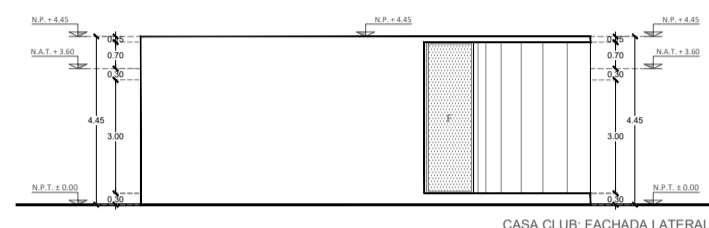

FACHADA FRONTAL

CASA CLUB: FACHADA LATERAL

FACHADA POSTERIOR

FACHADAS CASA CLUB

CASETA: FACHADA FRONTAL

FACHADAS CASETA

PARADA DE AUTOBÚS: FACHADA FRONTAL

PARADA DE AUTOBÚS: FACHADA LATERAL

FACHADAS PARADA DE AUTOBÚS

ESCALA 1:200
 PROYECTO ENDÉMICO PARQUE INDUSTRIAL
 UBICACIÓN UCÚ, YUCATÁN
 ÁREAS
 COTAS METROS
 FECHA ENERO 2020

PLANO FACHADAS ARQUITECTÓNICAS
 CLAVE **AR-11**
 DIRECCIÓN CALLE 1H NO. 117 X 4
 Y 4A-DIAGONAL,
 RESIDENCIAL
 MONTECRISTO
 (999) 9 44 04 41
 TEL.
 E-MAIL gerardboyance@boyance.com.mx
 WEB boyance.com.mx