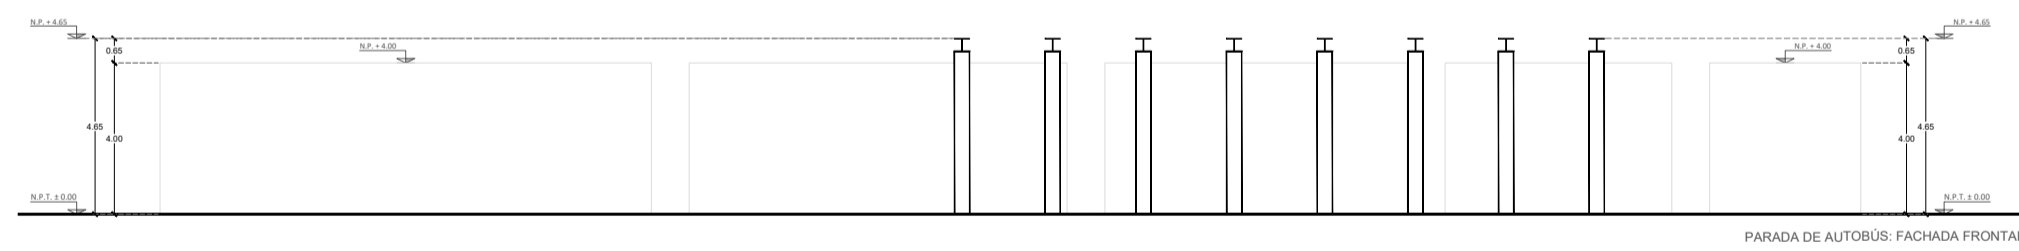

FACHADA FRONTAL

CASA CLUB: FACHADA LATERAL

FACHADA POSTERIOR

FACHADAS CASA CLUB

CASETA: FACHADA FRONTAL

FACHADAS CASETA

PARADA DE AUTOBÚS: FACHADA FRONTAL

PARADA DE AUTOBÚS: FACHADA LATERAL

FACHADAS PARADA DE AUTOBÚS

ESCALA 1:200
 PROYECTO ENDÉMICO PARQUE INDUSTRIAL
 UBICACIÓN UCÚ, YUCATÁN
 ÁREAS
 COTAS METROS
 FECHA ENERO 2020

PLANO FACHADAS ARQUITECTÓNICAS
 CLAVE **AR-11**
 DIRECCIÓN CALLE 1H NO. 117 X 4
 Y 4A-DIAGONAL,
 RESIDENCIAL
 MONTECRISTO
 (999) 9 44 04 41
 TEL.
 E-MAIL gerardboyance@boyance.com.mx
 WEB boyance.com.mx