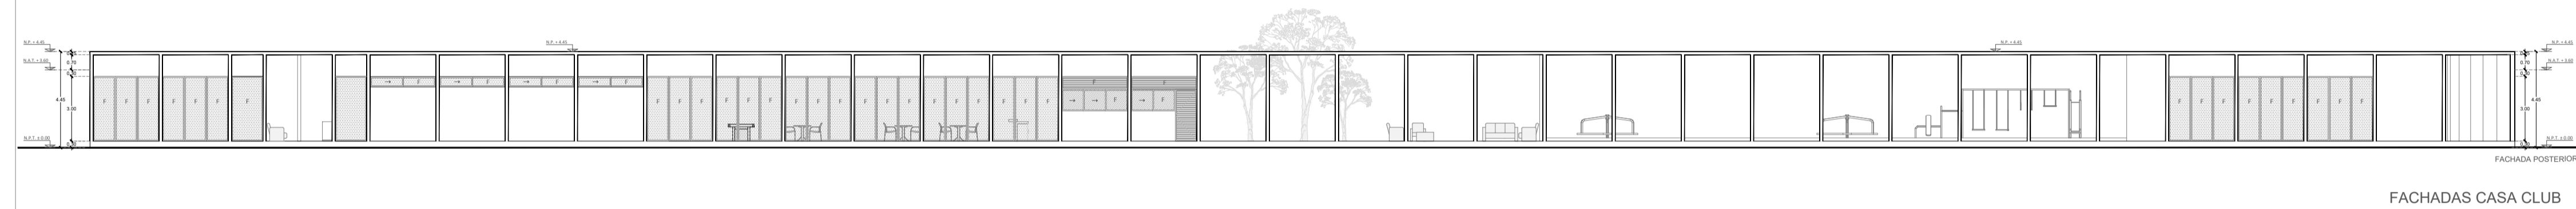

FACHADA FRONTAL

CASA CLUB: FACHADA LATERAL

FACHADA POSTERIOR

FACHADAS CASA CLUB

CASETA: FACHADA FRONTAL

FACHADAS CASETA

PARADA DE AUTOBÚS: FACHADA FRONTAL

PARADA DE AUTOBÚS: FACHADA LATERAL

FACHADAS PARADA DE AUTOBÚS

ESCALA 1:200
 PROYECTO ENDÉMICO PARQUE INDUSTRIAL
 UBICACIÓN UCÚ, YUCATÁN
 ÁREAS
 COTAS METROS
 FECHA ENERO 2020

PLANO FACHADAS ARQUITECTÓNICAS
 CLAVE **AR-11**
 DIRECCIÓN CALLE 1H NO. 117 X 4
 Y 4A-DIAGONAL,
 RESIDENCIAL
 MONTECRISTO
 (999) 9 44 04 41
 TEL.
 E-MAIL gerardboyance@boyance.com.mx
 WEB boyance.com.mx