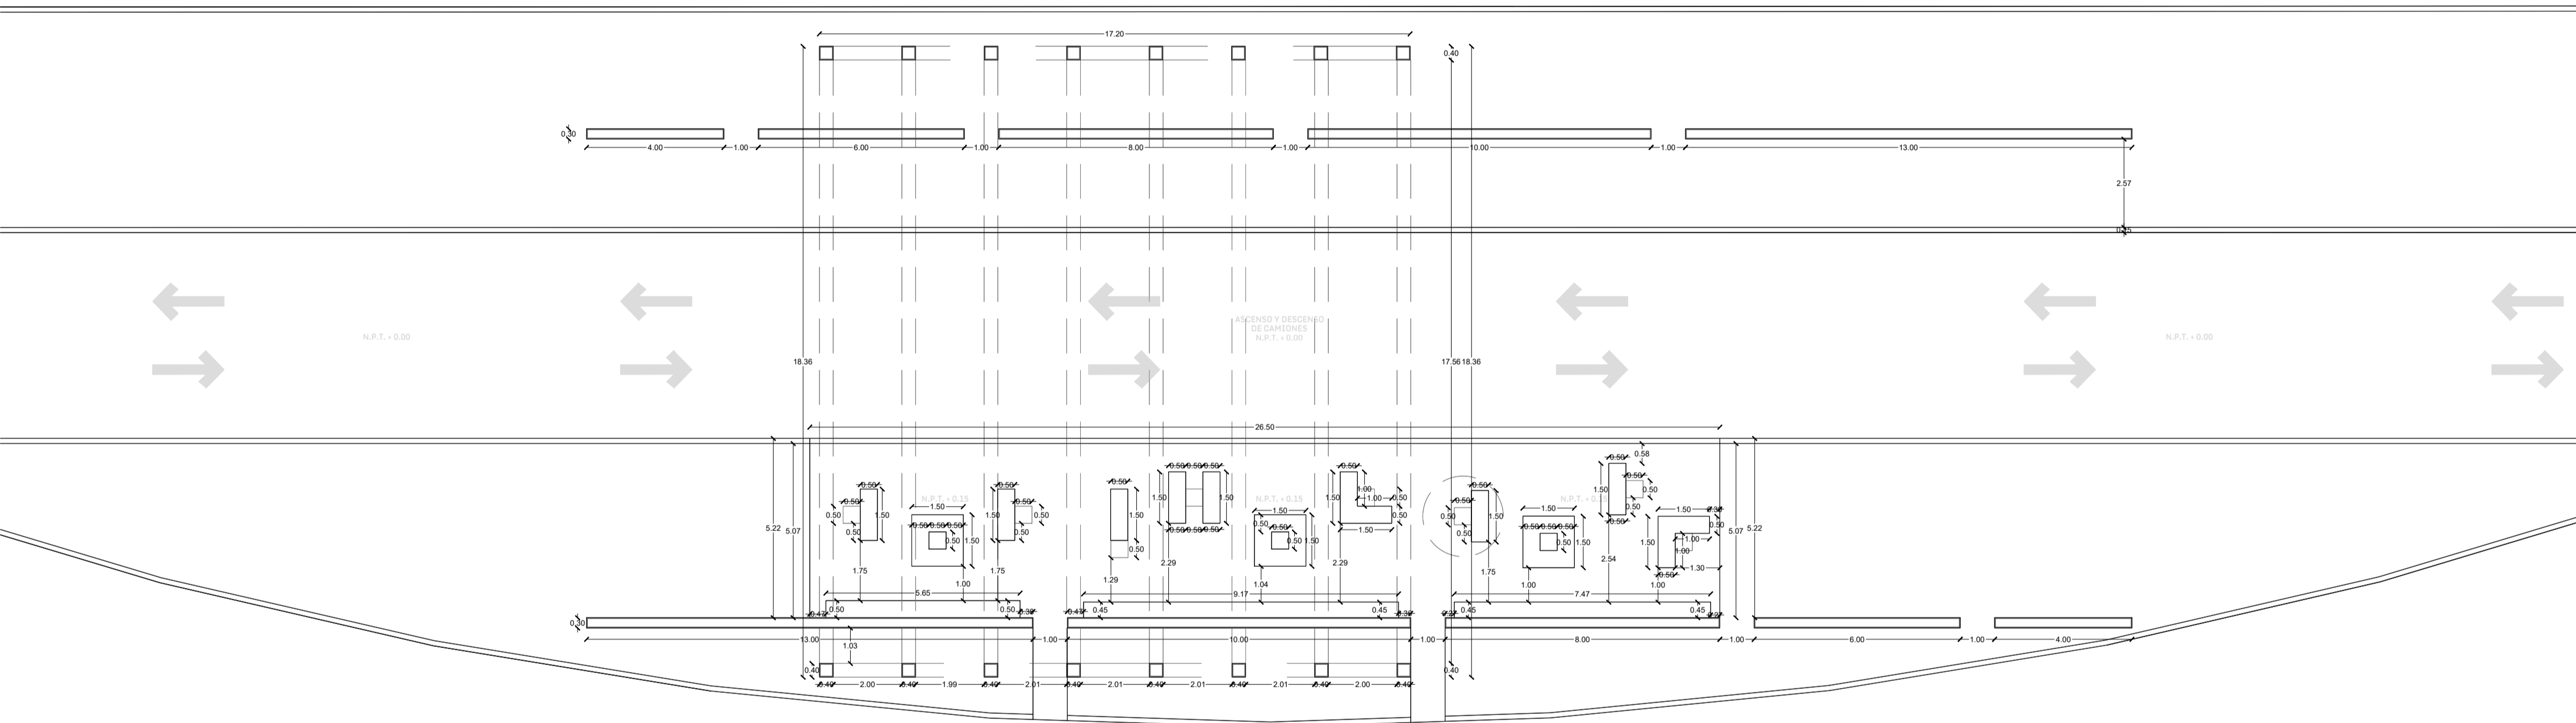

# CARRETERA MÉRIDA-TETIZ

ESCALA	1:125
PROYECTO	ENDÉMICO PARQUE INDUSTRIAL
UBICACIÓN	UCÚ, YUCATÁN
ÁREAS	
COTAS	METROS
FECHA	ENERO 2020

**BOYANCÉ**

PLANO	ALBAÑILERÍA PARADA DE AUTOBUS
CLAVE	<b>AL-05</b>
DIRECCIÓN	CALLE 1H NO. 117 X 4 Y 4A-DIAGONAL, RESIDENCIAL MONTECRISTO
TEL.	(999) 9 44 04 41
E-MAIL	gerardboyance@boyance.com.mx
WEB	boyance.com.mx