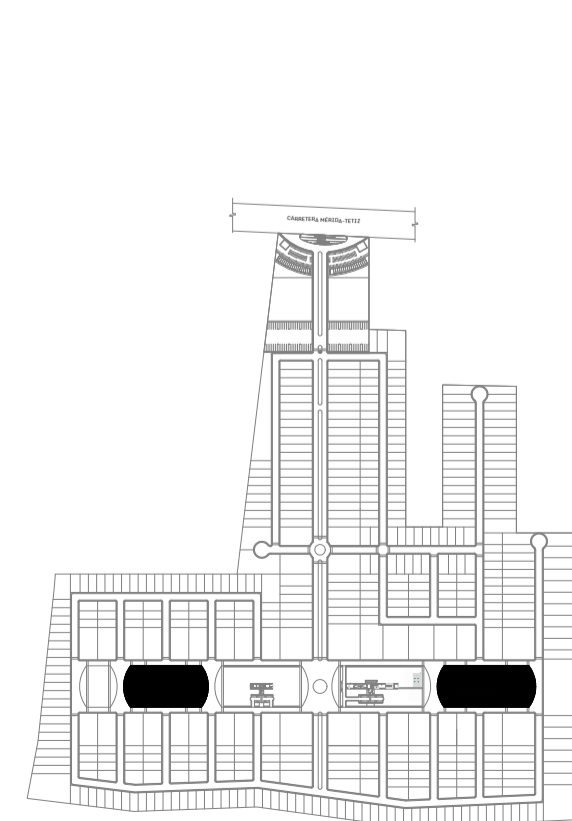

SIMBOLOGÍA	
SÍMBOLO	DESCRIPCIÓN
	ACOMETIDA ELÉCTRICA
	MEDIDORES
	CONTACTO DE PISO DOBLE
	CONTACTO DE PISO DOBLE PARA EXTERIOR
	CONTACTO DOBLE. H: 0.40M
	CONTACTO DOBLE. H: 0.10M SUPERIOR A NIVEL DE MESETA
	CONTACTO DOBLE. H: 2.00M
	CONTACTO DOBLE PARA EXTERIOR
	SALIDA DE TELEVISIÓN
	SALIDA DE TELÉFONO
	SALIDA DE TELÉFONO EN PISO
	SALIDA DE INTERFON/TIMBRE
	INTERNET
	PREPARADO PARA INSTALACIÓN DE MINI SPLIT
	CENTRO DE CARGA
	MURETE CON NIDIO PARA ACOMETIDA

ESCALA 1:75
 PROYECTO **ENDÉMICO PARQUE INDUSTRIAL**
 UBICACIÓN UCÚ, YUCATÁN
 ÁREAS 95.61 m2
 COTAS METROS
 FECHA DICIEMBRE 2019

BOYANCÉ

PLANO ELÉCTRICOS SERVICIOS
 CLAVE **EL-01**
 DIRECCIÓN CALLE 1H NO. 117 X 4 Y
 4A-DIAGONAL, RESIDENCIAL
 MONTECRISTO
 TEL. (999) 9 44 04 41
 E-MAIL gerardboyance@boyance.com.mx
 WEB boyance.com.mx