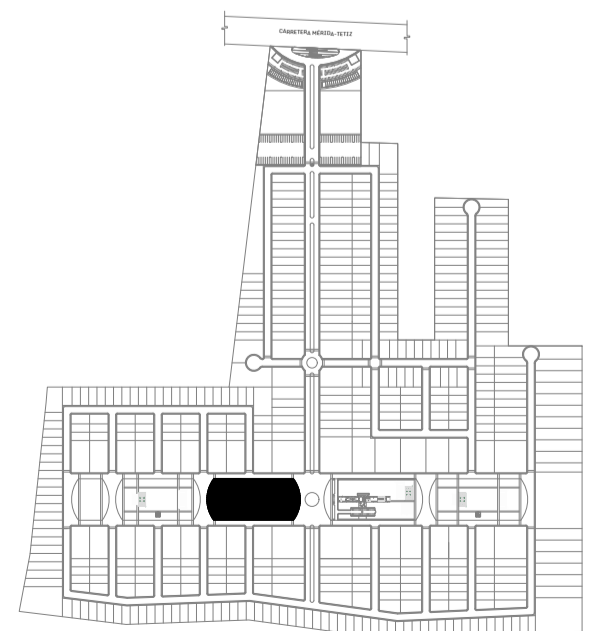

SIMBOLOGÍA	
SÍMBOLO	DESCRIPCIÓN
ACOMETIDA ELÉCTRICA	
□	MEDIDORES
⊠	CONTACTO DE PISO DOBLE
⊠E	CONTACTO DE PISO DOBLE PARA EXTERIOR
⊠	CONTACTO DOBLE. H: 0.40M
⊠	CONTACTO DOBLE. H: 0.10M SUPERIOR A NIVEL DE MESETA
⊠	CONTACTO DOBLE. H: 2.00M
⊠E	CONTACTO DOBLE PARA EXTERIOR
⊠	SALIDA DE TELEVISIÓN
⊠	SALIDA DE TELÉFONO
⊠	SALIDA DE TELÉFONO EN PISO
⊠	SALIDA DE INTERFON/TIMBRE
⊠	INTERNET
⊠	PREPARADO PARA INSTALACIÓN DE MINI SPLIT
⊠	CENTRO DE CARGA
⊠	MURETE CON NICHOS PARA ACOMETIDA

ESCALA 1:200
 PROYECTO **ENDÉMICO PARQUE INDUSTRIAL**
 UBICACIÓN UCÚ, YUCATÁN
 ÁREAS 276.81 m2
 COTAS METROS
 FECHA DICIEMBRE 2019

BOYANCÉ

PLANO ELÉCTRICOS BUSSINES CENTER
 CLAVE **EL-02**
 DIRECCIÓN CALLE 1H NO. 117 X 4 Y 4A-DIAGONAL, RESIDENCIAL MONTECRISTO
 TEL. (999) 9 44 04 41
 E-MAIL gerardboyance@boyance.com.mx
 WEB boyance.com.mx