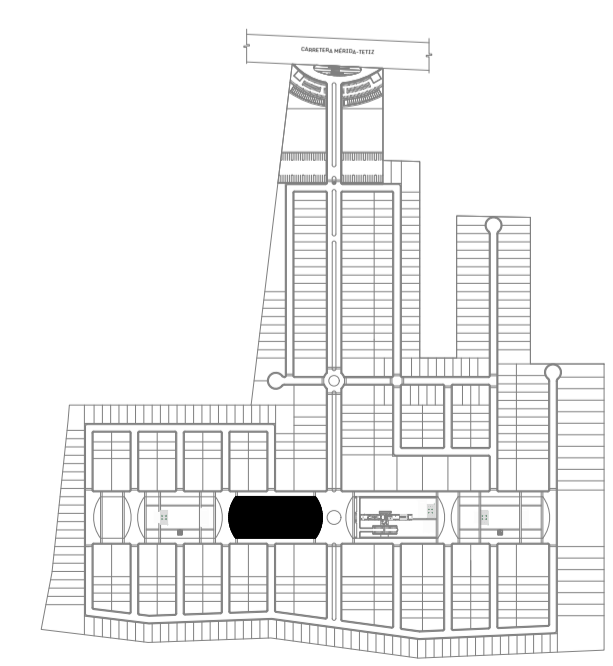

SIMBOLOGÍA	
SÍMBOLO	DESCRIPCIÓN
	ACOMETIDA ELÉCTRICA
	MEDIDORES
	CONTACTO DE PISO DOBLE
	CONTACTO DE PISO DOBLE PARA EXTERIOR
	CONTACTO DOBLE. H: 0.40M
	CONTACTO DOBLE. H: 0.10M SUPERIOR A NIVEL DE MESETA
	CONTACTO DOBLE. H: 2.00M
	CONTACTO DOBLE PARA EXTERIOR
	SALIDA DE TELEVISIÓN
	SALIDA DE TELÉFONO
	SALIDA DE TELÉFONO EN PISO
	SALIDA DE INTERFON/TIMBRE
	INTERNET
	PREPARADO PARA INSTALACIÓN DE MINI SPLIT
	CENTRO DE CARGA
	MURETE CON NICHOS PARA ACOMETIDA

ESCALA 1:200
 PROYECTO **ENDÉMICO PARQUE INDUSTRIAL**
 UBICACIÓN UCÚ, YUCATÁN
 ÁREAS 276.81 m2
 COTAS METROS
 FECHA DICIEMBRE 2019

BOYANCÉ

PLANO ELÉCTRICOS BUSSINES CENTER
 CLAVE **EL-03**
 DIRECCIÓN CALLE 1H NO. 117 X 4 Y 4A-DIAGONAL, RESIDENCIAL MONTECRISTO
 TEL. (999) 9 44 04 41
 E-MAIL gerardboyance@boyance.com.mx
 WEB boyance.com.mx