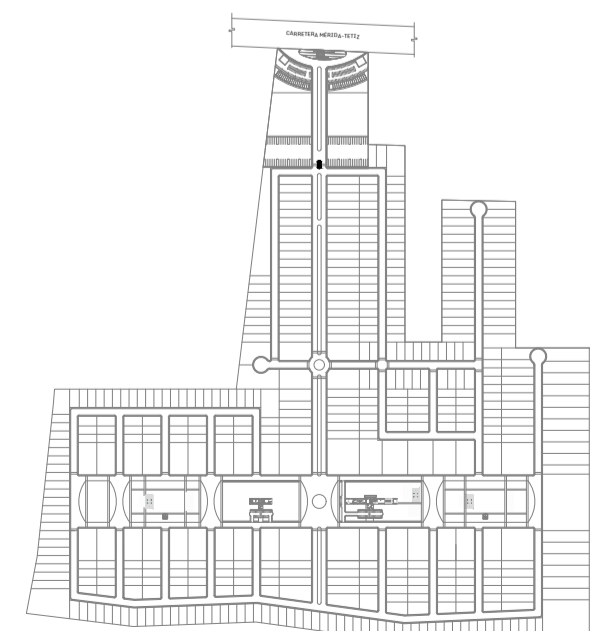

SIMBOLOGÍA	
SÍMBOLO	DESCRIPCIÓN
	ACOMETIDA ELÉCTRICA
	MEDIDORES
	CONTACTO DE PISO DOBLE
	CONTACTO DE PISO DOBLE PARA EXTERIOR
	CONTACTO DOBLE. H: 0.40M
	CONTACTO DOBLE. H: 0.10M SUPERIOR A NIVEL DE MESETA
	CONTACTO DOBLE. H: 2.00M
	CONTACTO DOBLE PARA EXTERIOR
	SALIDA DE TELEVISIÓN
	SALIDA DE TELÉFONO
	SALIDA DE TELÉFONO EN PISO
	SALIDA DE INTERFON/TIMBRE
	INTERNET
	PREPARADO PARA INSTALACIÓN DE MINI SPLIT
	CENTRO DE CARGA
	MURETE CON NICHOS PARA ACOMETIDA

ESCALA 1:50  
 PROYECTO ENDÉMICO PARQUE INDUSTRIAL  
 UBICACIÓN UCÚ, YUCATÁN  
 ÁREAS 12.25 m2  
 COTAS METROS  
 FECHA DICIEMBRE 2019

**BOYANCÉ**

PLANO ELÉCTRICOS CASETA DE ACCESO  
 CLAVE **EL-06**  
 DIRECCIÓN CALLE 1H NO. 117 X 4 Y 4A-DIAGONAL, RESIDENCIAL MONTECRISTO  
 TEL. (999) 9 44 04 41  
 E-MAIL gerardboyance@boyance.com.mx  
 WEB boyance.com.mx