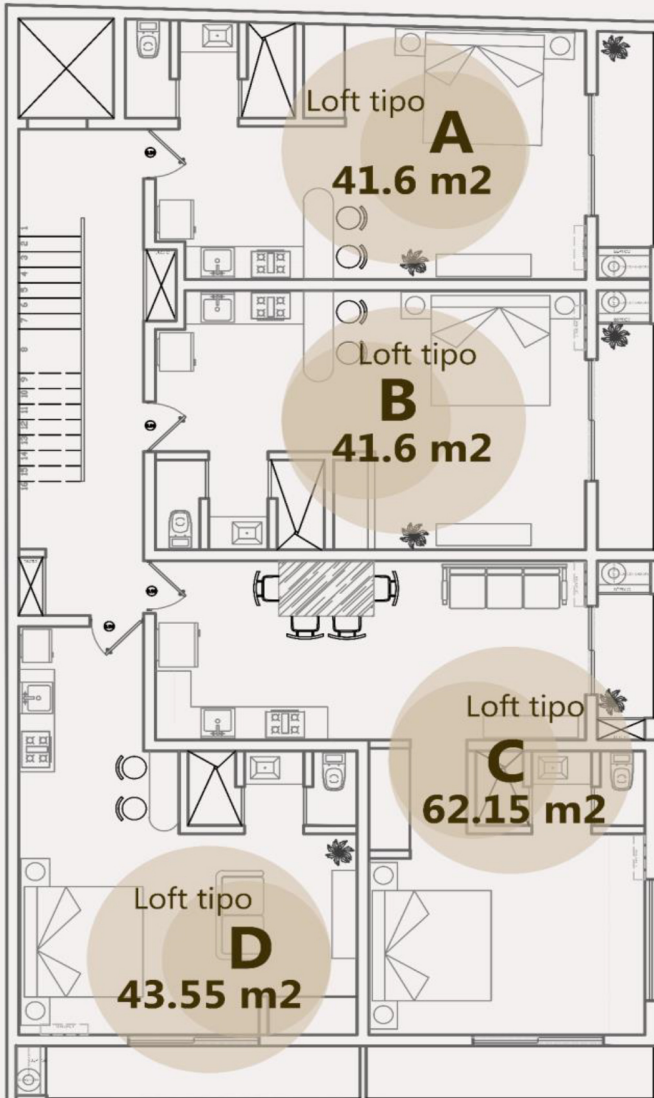

Panama Jack Resorts

AVENIDA 10 CON CALLE 60

RESIDENCIAS TIPO LOFT DESDE 41.5 M2 A 62 M2
ACABADOS DE LUJO
COCINA INTEGRAL EQUIPADA
BALCONES DE GRAN TAMAÑO

Vive y camina sobre arena

NO INCLUYE BLANCOS NI DECORATIVOS*

Rooftop

20 Rofts de lujo

Piscina infinity

Ascensor

Vista al mar

airea

by ibiza residences.

5 Modelos de Loft a elegir

**PLANTA ARQUITECTÓNICA
NIVEL 1, 2 3**

**PLANTA ARQUITECTÓNICA
NIVEL 4, 5**

Loft tipo

43.55 m²

airea

by ibiza residences.

NO INCLUYE BLANCOS NI DECORATIVOS*

Planta Arquitectónica de Loft tipo **D**

Ubicación en el Edificio

airea

by ibiza residences.

Planta Arquitectónica de Loft tipo **C**

62.15 m²

Calle 60

Avenida 10

Ubicación en el Edificio