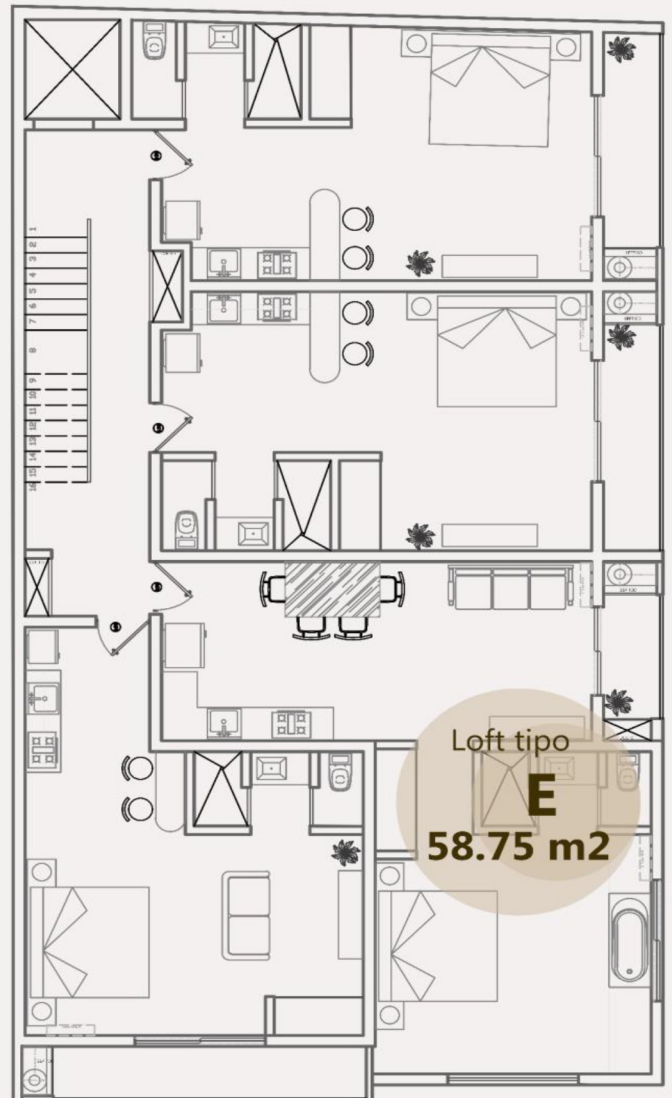

Panama Jack Resorts

AVENIDA 10 CON CALLE 60

RESIDENCIAS TIPO LOFT DESDE 41.5 M2 A 62 M2
ACABADOS DE LUJO
COCINA INTEGRAL EQUIPADA
BALCONES DE GRAN TAMAÑO

Vive y camina sobre arena

NO INCLUYE BLANCOS NI DECORATIVOS*

Rooftop

20 Rofts de lujo

Piscina infinity

Ascensor

Vista al mar

airea

by ibiza residences.

5 Modelos de Loft a elegir

**PLANTA ARQUITECTÓNICA
NIVEL 1, 2 3**

**PLANTA ARQUITECTÓNICA
NIVEL 4, 5**

Loft tipo

43.55 m²

airea

by ibiza residences.

NO INCLUYE BLANCOS NI DECORATIVOS*

Planta Arquitectónica de Loft tipo **D**

Ubicación en el Edificio

airea

by ibiza residences.

Planta Arquitectónica de Loft tipo **C**

62.15 m²

Calle 60

Avenida 10

Ubicación en el Edificio