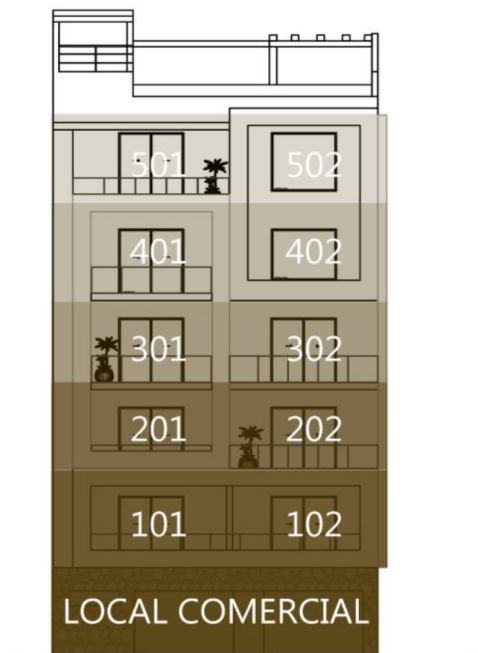

**PLANTA ARQUITECTÓNICA
NIVEL 1, 2 3**

**PLANTA ARQUITECTÓNICA
NIVEL 4, 5**

Loft tipo

43.55 m²

airea

by ibiza residences.

NO INCLUYE BLANCOS NI DECORATIVOS*

Planta Arquitectónica de Loft tipo **D**

Ubicación en el Edificio

airea

by ibiza residences.

Planta Arquitectónica de Loft tipo **C**

62.15 m²

Calle 60

Avenida 10

Ubicación en el Edificio

Roof Top Camastros y Piscina tipo Infinity

Roof top

Roof Top con Barra, Ásador y Área de convivencia

DEPARTAMENTOS AREA				
LOFT	TIPO	M2 INTERIOR	M2 TERRAZA	METROS TOTALES
101	D	34.06	4.15	43.55
102	C	48.16	7.03	62.15
103	B	33.72	4.08	41.60
104	A	33.90	3.89	41.60
201	D	34.06	4.15	43.55
202	C	48.16	7.03	62.15
203	B	33.72	4.08	41.60
204	A	33.90	3.89	41.60
301	D	34.06	4.15	43.55
302	C	48.16	7.03	62.15
303	B	33.72	4.08	41.60
304	A	33.90	3.89	41.60
401	D	34.06	4.15	43.55
402	E	51.41	2.24	58.75
403	B	33.72	4.08	41.60
404	A	33.90	3.89	41.60
501	D	34.06	4.15	43.55
502	E	51.41	2.24	58.75
503	B	33.72	4.08	41.60
504	A	33.90	3.89	41.60