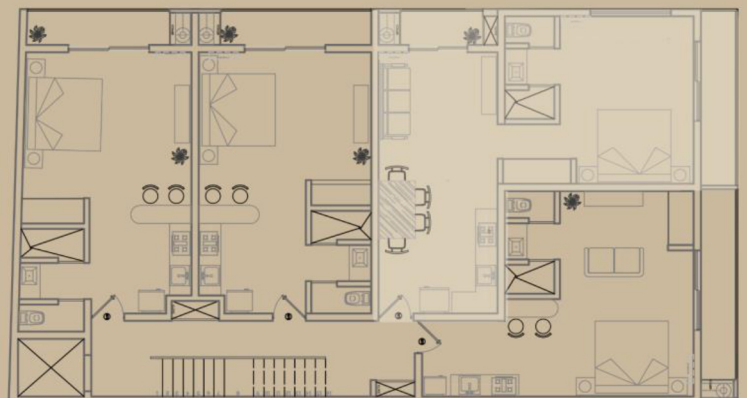

**PLANTA ARQUITECTÓNICA
NIVEL 1, 2 3**

**PLANTA ARQUITECTÓNICA
NIVEL 4, 5**

Loft tipo

43.55 m²

airea

by ibiza residences.

NO INCLUYE BLANCOS NI DECORATIVOS*

Planta Arquitectónica de Loft tipo **D**

Ubicación en el Edificio

airea

by ibiza residences.

Planta Arquitectónica de Loft tipo **C**

62.15 m²

Calle 60

Avenida 10

Ubicación en el Edificio

Roof Top Camastros y Piscina tipo Infinity

Roof top

Roof Top con Barra, Ásador y Área de convivencia

DEPARTAMENTOS AREA				
LOFT	TIPO	M2 INTERIOR	M2 TERRAZA	METROS TOTALES
101	D	34.06	4.15	43.55
102	C	48.16	7.03	62.15
103	B	33.72	4.08	41.60
104	A	33.90	3.89	41.60
201	D	34.06	4.15	43.55
202	C	48.16	7.03	62.15
203	B	33.72	4.08	41.60
204	A	33.90	3.89	41.60
301	D	34.06	4.15	43.55
302	C	48.16	7.03	62.15
303	B	33.72	4.08	41.60
304	A	33.90	3.89	41.60
401	D	34.06	4.15	43.55
402	E	51.41	2.24	58.75
403	B	33.72	4.08	41.60
404	A	33.90	3.89	41.60
501	D	34.06	4.15	43.55
502	E	51.41	2.24	58.75
503	B	33.72	4.08	41.60
504	A	33.90	3.89	41.60