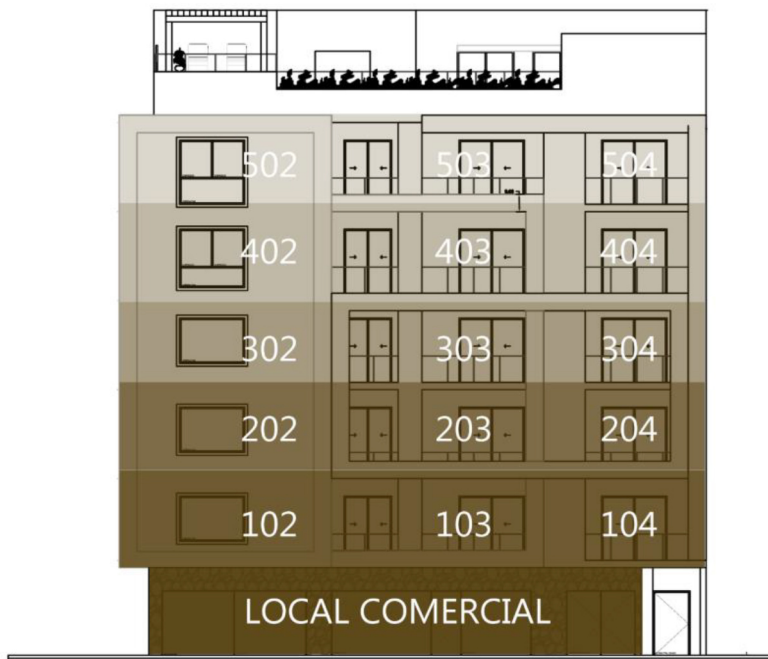

**PLANTA ARQUITECTÓNICA
NIVEL 1, 2 3**

**PLANTA ARQUITECTÓNICA
NIVEL 4, 5**

Loft tipo

43.55 m²

airea

by ibiza residences.

NO INCLUYE BLANCOS NI DECORATIVOS*

Planta Arquitectónica de Loft tipo **D**

Ubicación en el Edificio

airea

by ibiza residences.

Planta Arquitectónica de Loft tipo **C**

62.15 m²

Calle 60

Avenida 10

Ubicación en el Edificio

Roof Top Camastros y Piscina tipo Infinity

Roof top

Roof Top con Barra, Ásador y Área de convivencia

DEPARTAMENTOS AREA				
LOFT	TIPO	M2 INTERIOR	M2 TERRAZA	METROS TOTALES
101	D	34.06	4.15	43.55
102	C	48.16	7.03	62.15
103	B	33.72	4.08	41.60
104	A	33.90	3.89	41.60
201	D	34.06	4.15	43.55
202	C	48.16	7.03	62.15
203	B	33.72	4.08	41.60
204	A	33.90	3.89	41.60
301	D	34.06	4.15	43.55
302	C	48.16	7.03	62.15
303	B	33.72	4.08	41.60
304	A	33.90	3.89	41.60
401	D	34.06	4.15	43.55
402	E	51.41	2.24	58.75
403	B	33.72	4.08	41.60
404	A	33.90	3.89	41.60
501	D	34.06	4.15	43.55
502	E	51.41	2.24	58.75
503	B	33.72	4.08	41.60
504	A	33.90	3.89	41.60