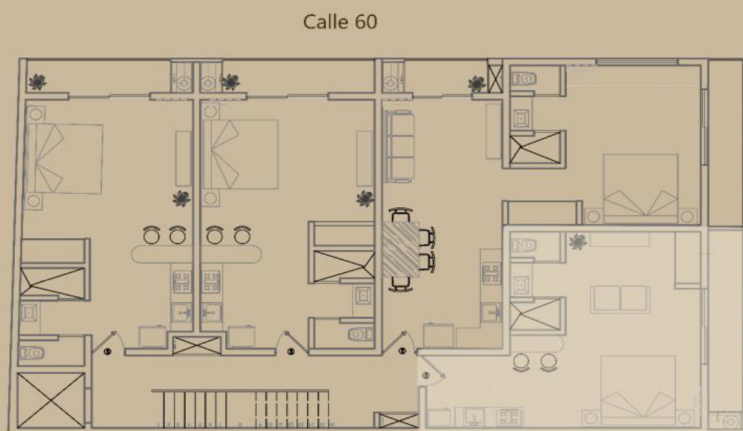

**PLANTA ARQUITECTÓNICA
NIVEL 1, 2 3**

**PLANTA ARQUITECTÓNICA
NIVEL 4, 5**

Loft tipo

43.55 m²

airea

by ibiza residences.

NO INCLUYE BLANCOS NI DECORATIVOS*

Planta Arquitectónica de Loft tipo **D**

Ubicación en el Edificio

airea

by ibiza residences.

Planta Arquitectónica de Loft tipo **C**

62.15 m²

Calle 60

Avenida 10

Ubicación en el Edificio