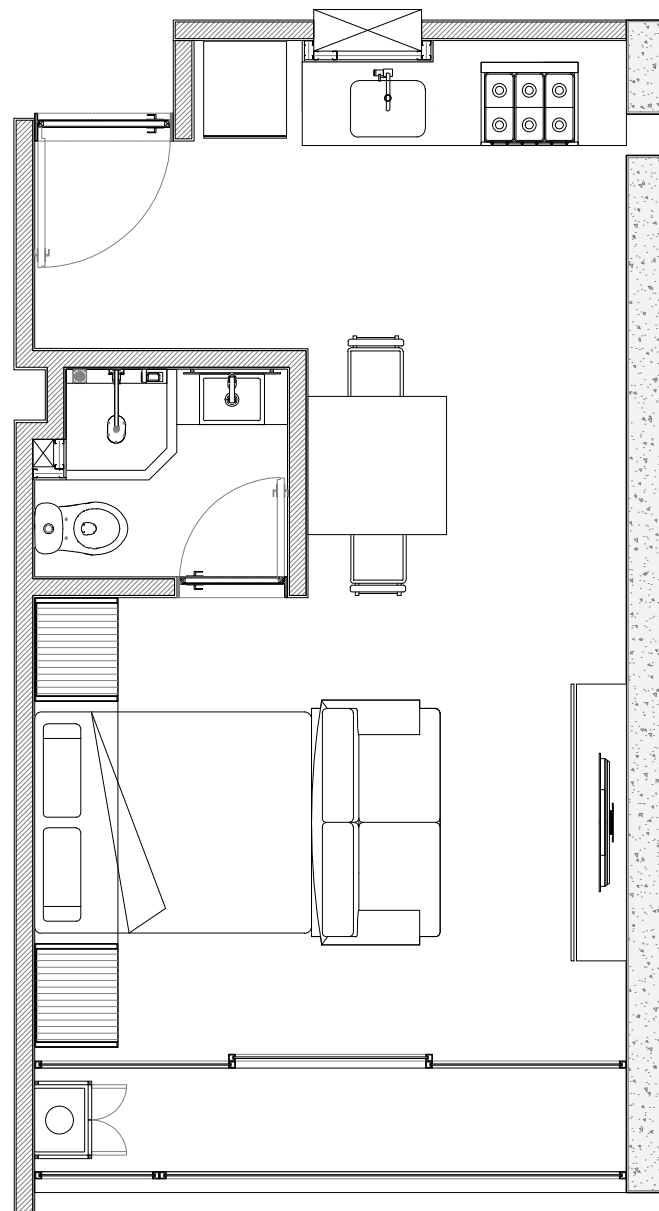

CUARTO DE
LAVADO

1 CAJÓN

TIPOLOGÍA
A

ÁREA TOTAL
78.51 m²

TERRAZA
2.80 m²

NIVELES
2, 3, 4, 5, 6, 7 y 8

TIPOLOGÍA

B

ÁREA TOTAL

35.5 m²

variable en piso 2

TERRAZA

4.35 m²

NIVELES

2, 3, 4, 5, 6, 7 y 8

TIPOLOGÍA
BB

ÁREA TOTAL
38.5 m²

TERRAZA
4.06 m²

NIVELES
2

ORQUÍDEA
COYOACÁN

1 RECAMARA

1 BAÑO

SALA

COCINA

COMEDOR

TERRAZA

TIPOLOGÍA

E

ÁREA TOTAL

49.8 m²

TERRAZA

6.48 m²