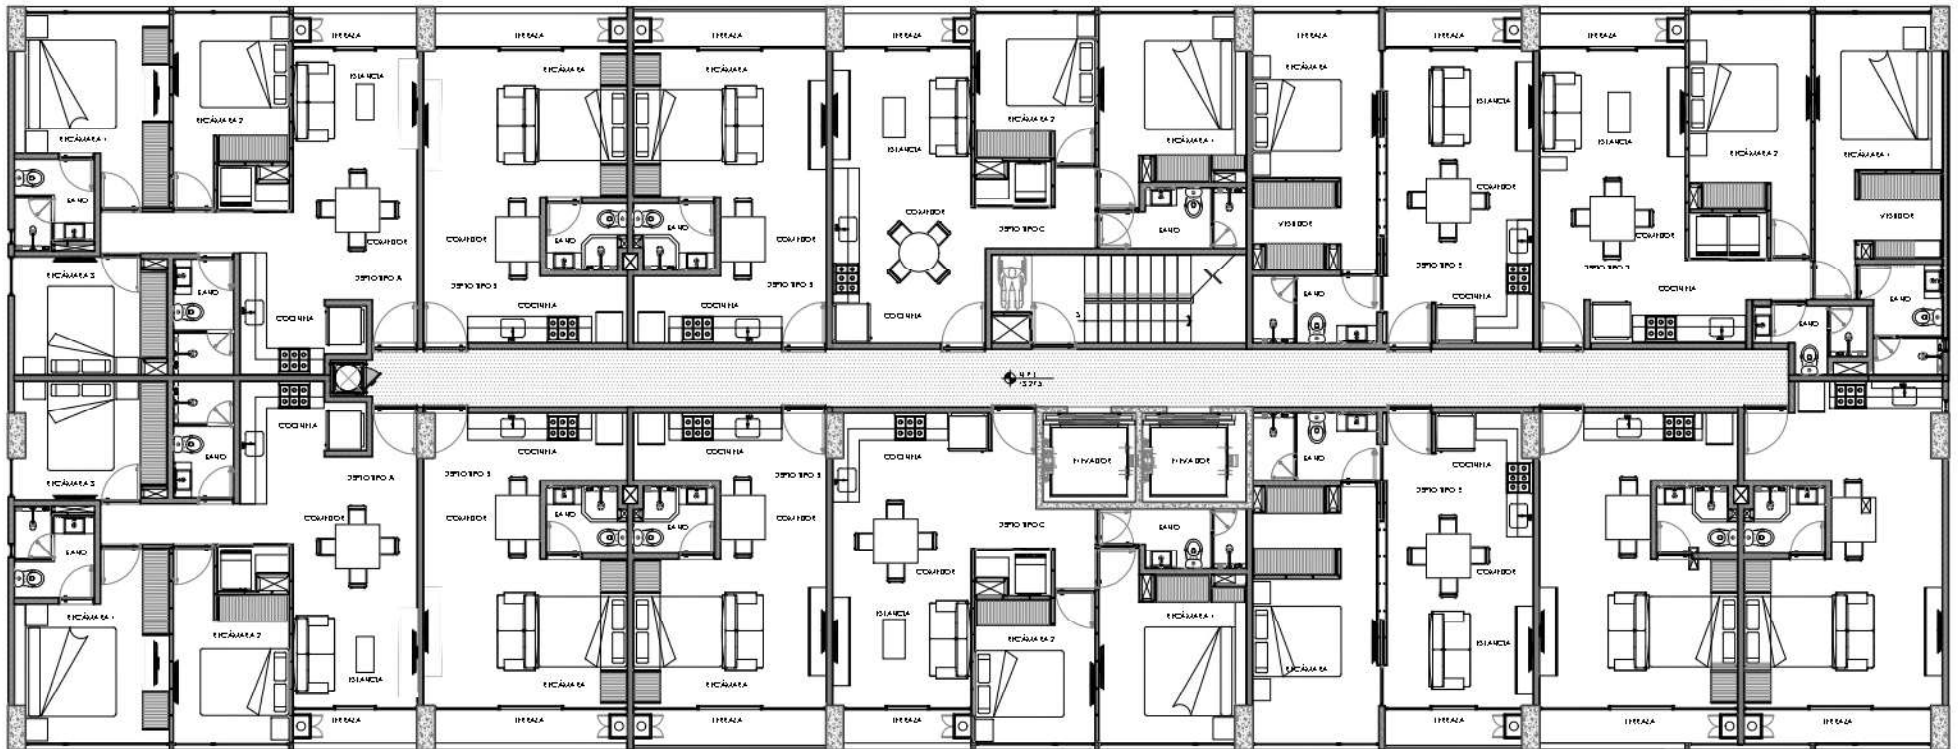

PLANTA
NIVEL 2

TIPOLOGIAS
A, B, BB, C, D y E

DEPARTAMENTOS
13