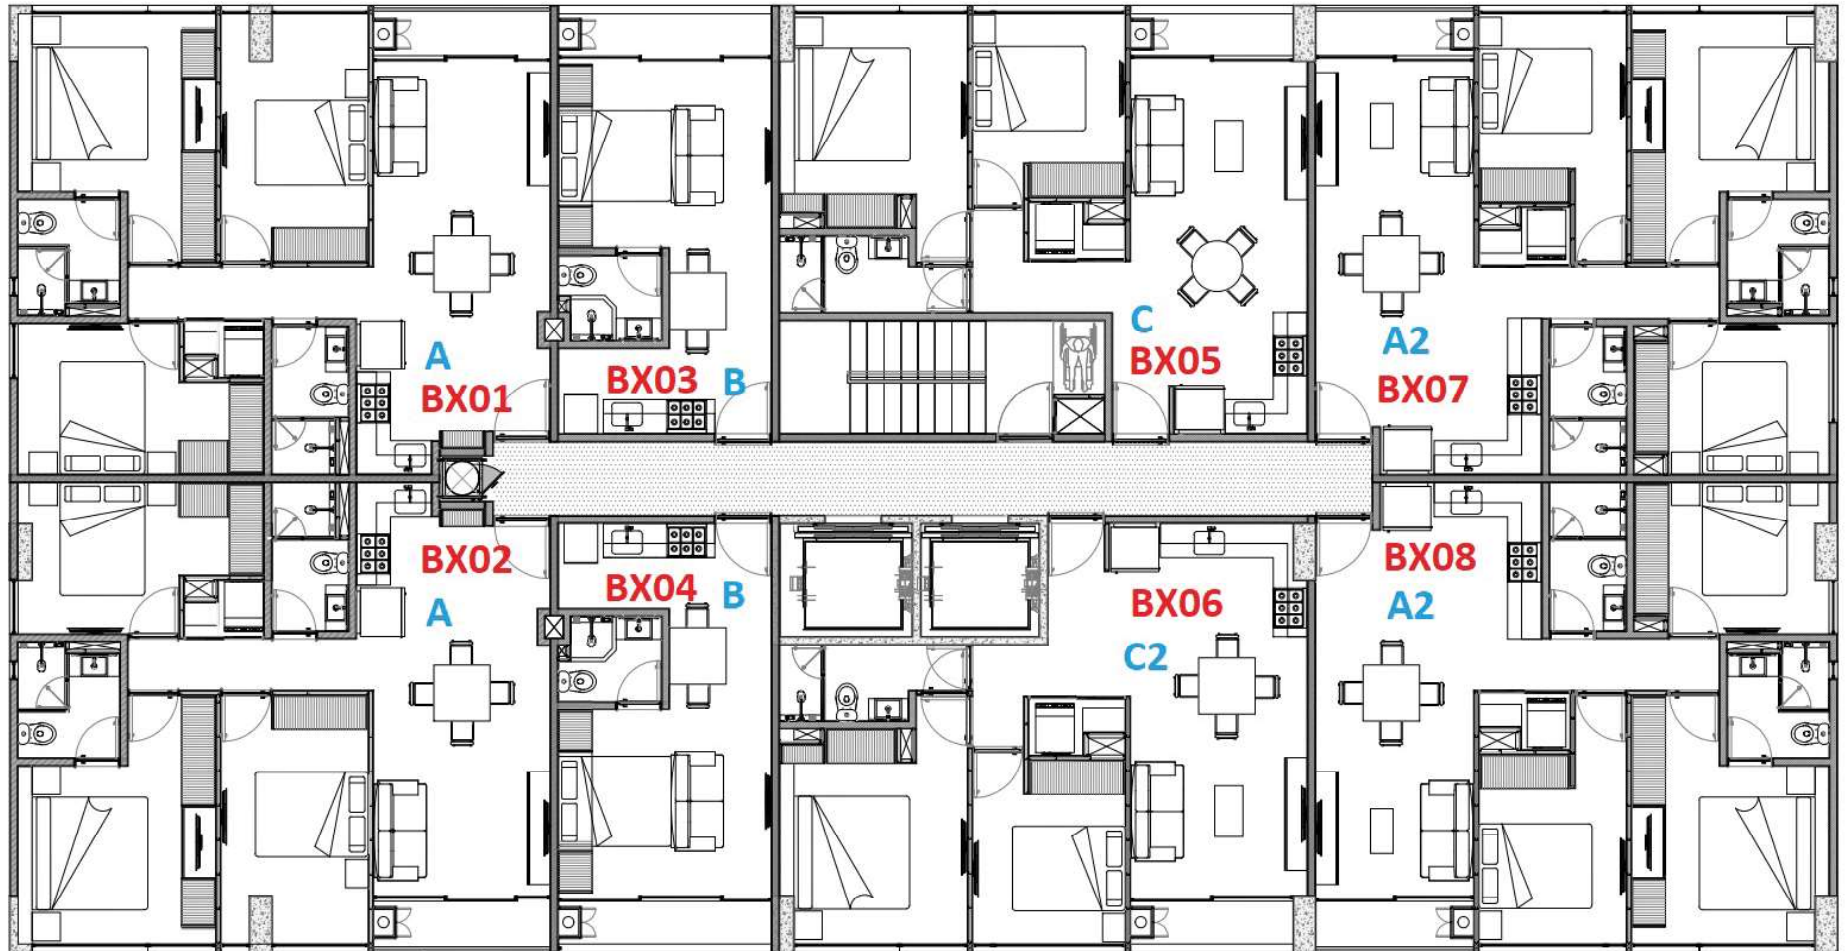

COMEDOR

TERRAZA

TIPOLOGÍA
BG

ÁREA TOTAL
35.5 m²

TERRAZA
variable

NIVELES
PB

ORQUÍDEA
COYOACÁN

TORRE B

COCINA

COMEDOR

TERRAZA

CUARTO DE
LAVADO

1 CAJÓN

TIPOLOGÍA

A

ÁREA TOTAL