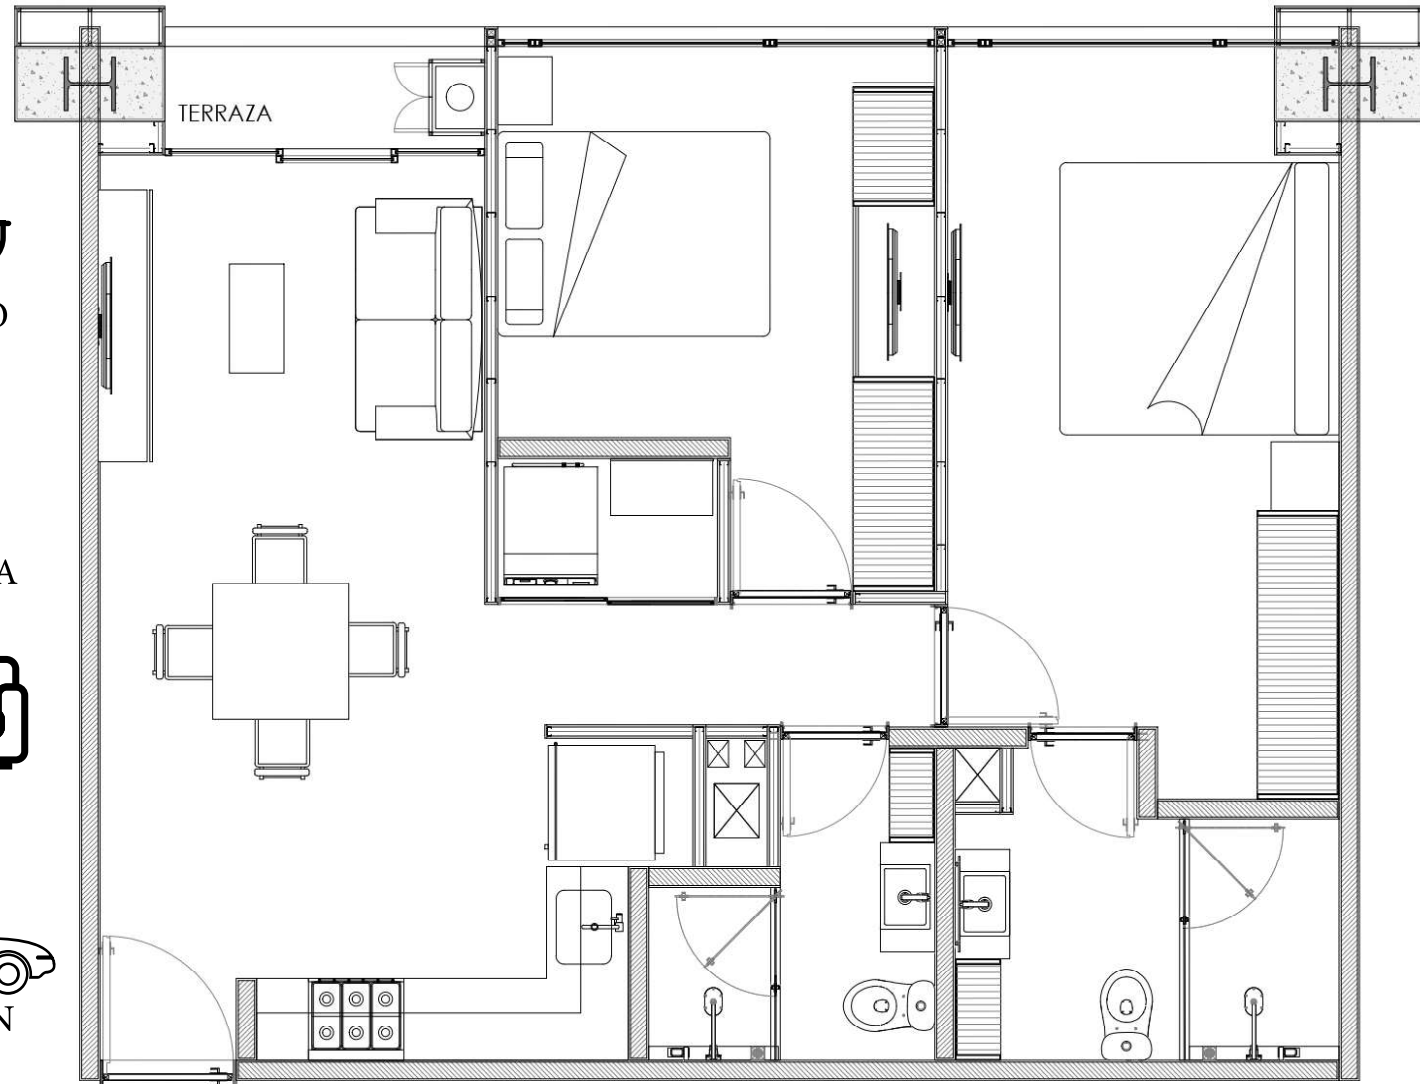

ORQUÍDEA
COYOACÁN

TIPOLOGÍA

P

ÁREA TOTAL

70.00 m²

TERRAZA

2,34 m²

NIVELES

7 y 8