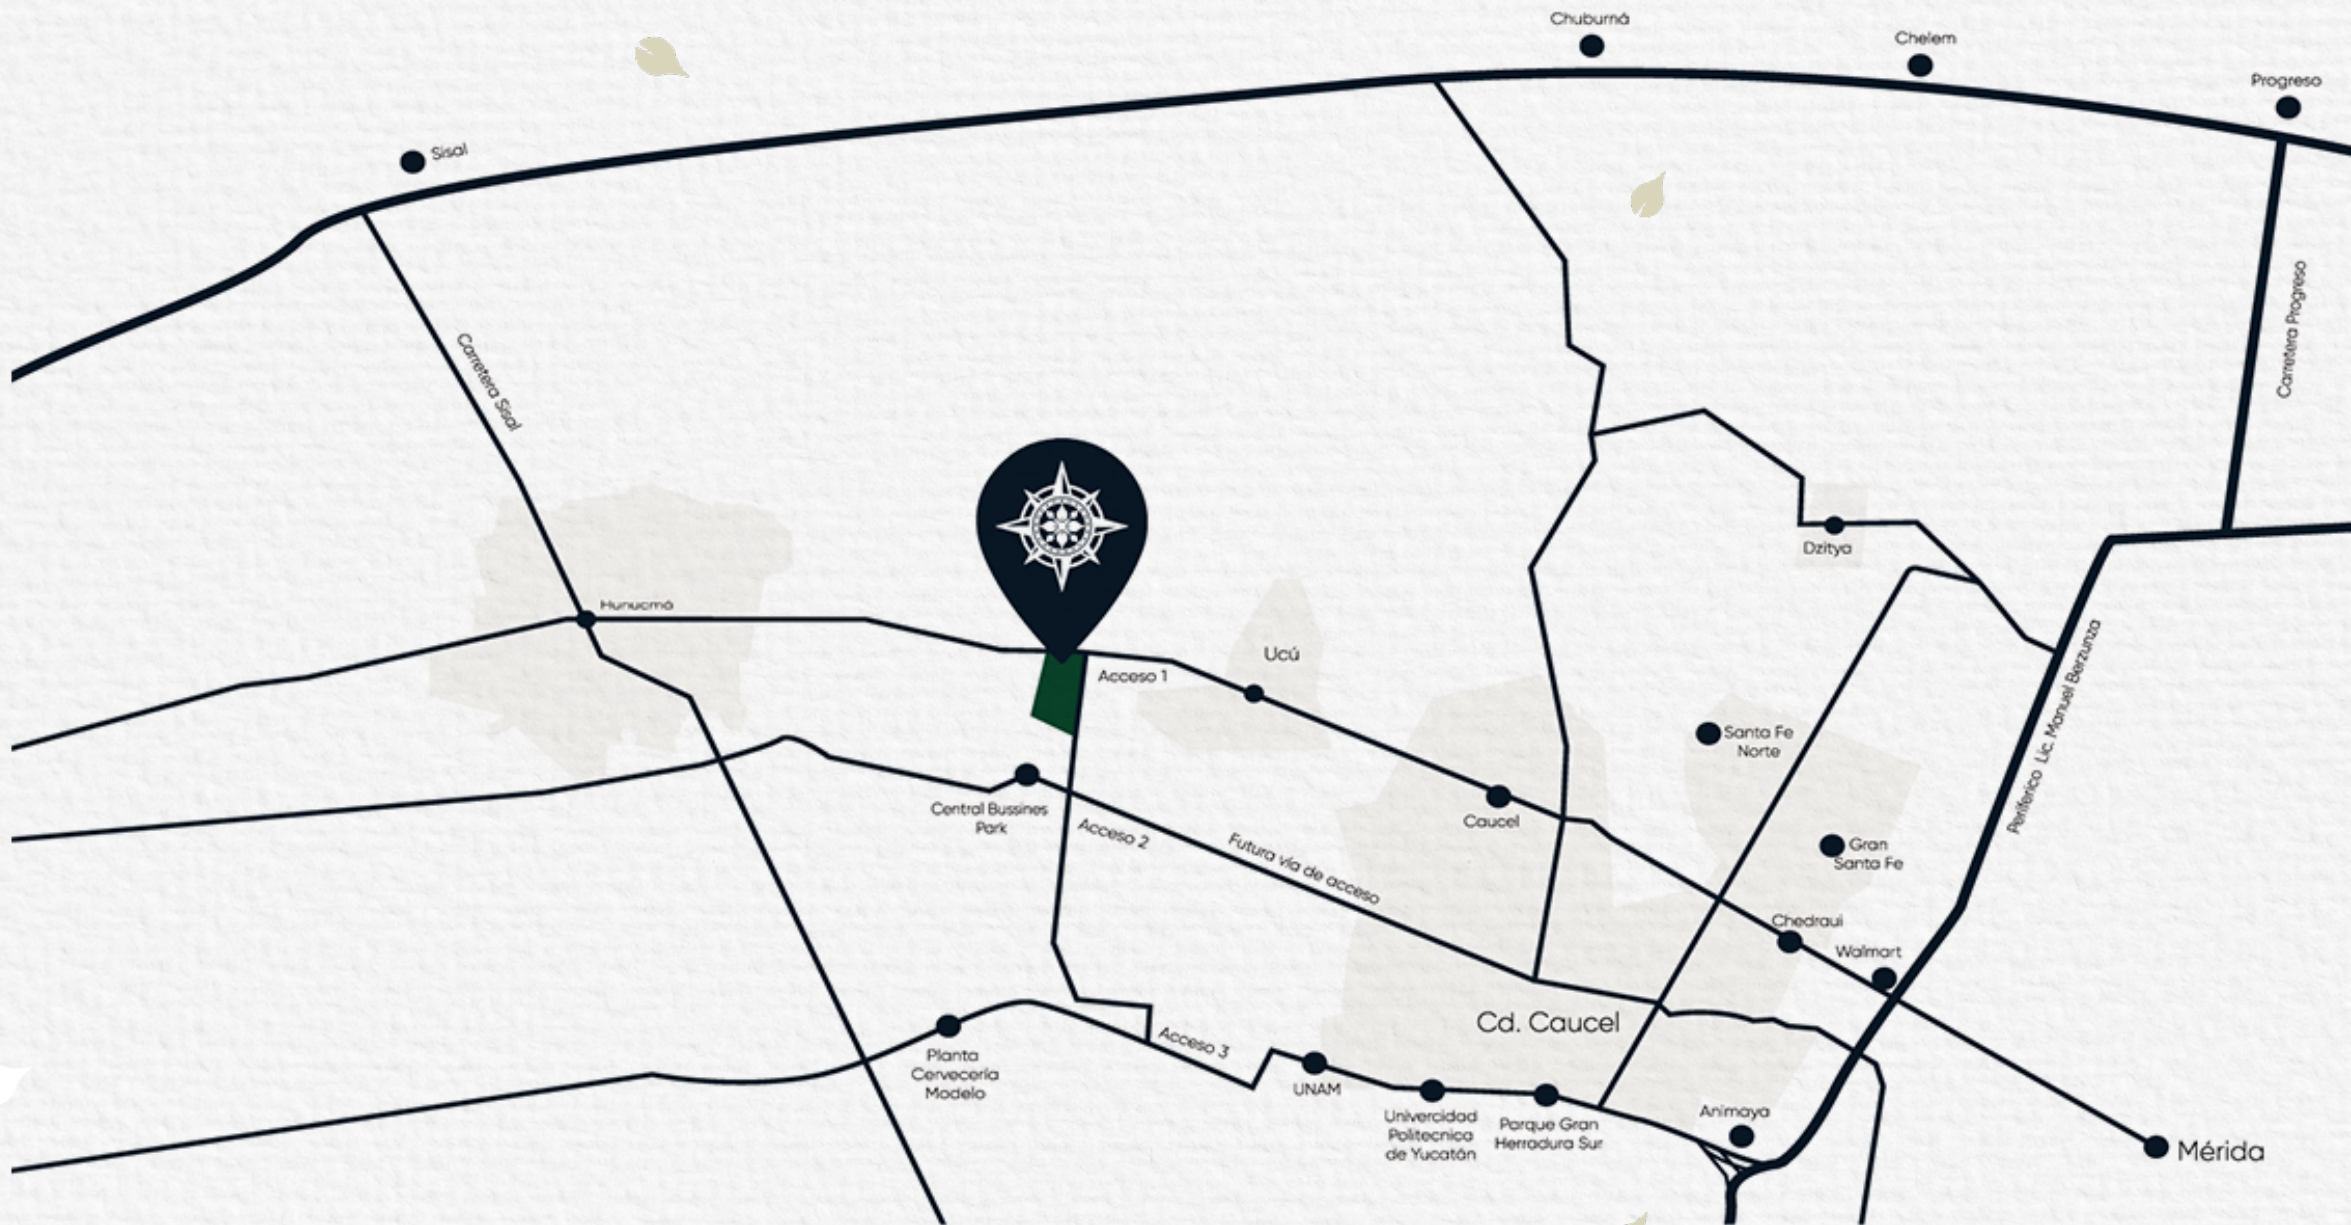

## UBICACIÓN

**Parque Caucel** está ubicado entre Ucú y Hunucmá en el estado de Yucatán; a solo 30 Km de las paradisíacas playas de Sisal, además se encuentra a 15 km de Periférico de Mérida y 11 Km de Ciudad Caucel.

Contara con 3 accesos diferentes para facilitar el traslado, con la cercanía del Central Bussines Park, Universidad Politécnica de Yucatán, UNAM, animaya, supermercados, bancos y cines.

Conocer ubicación  
[Google Maps](#)

**13 lotes comerciales** que van desde los 193m2 hasta los 205m2 ubicados al frente del desarrollo.