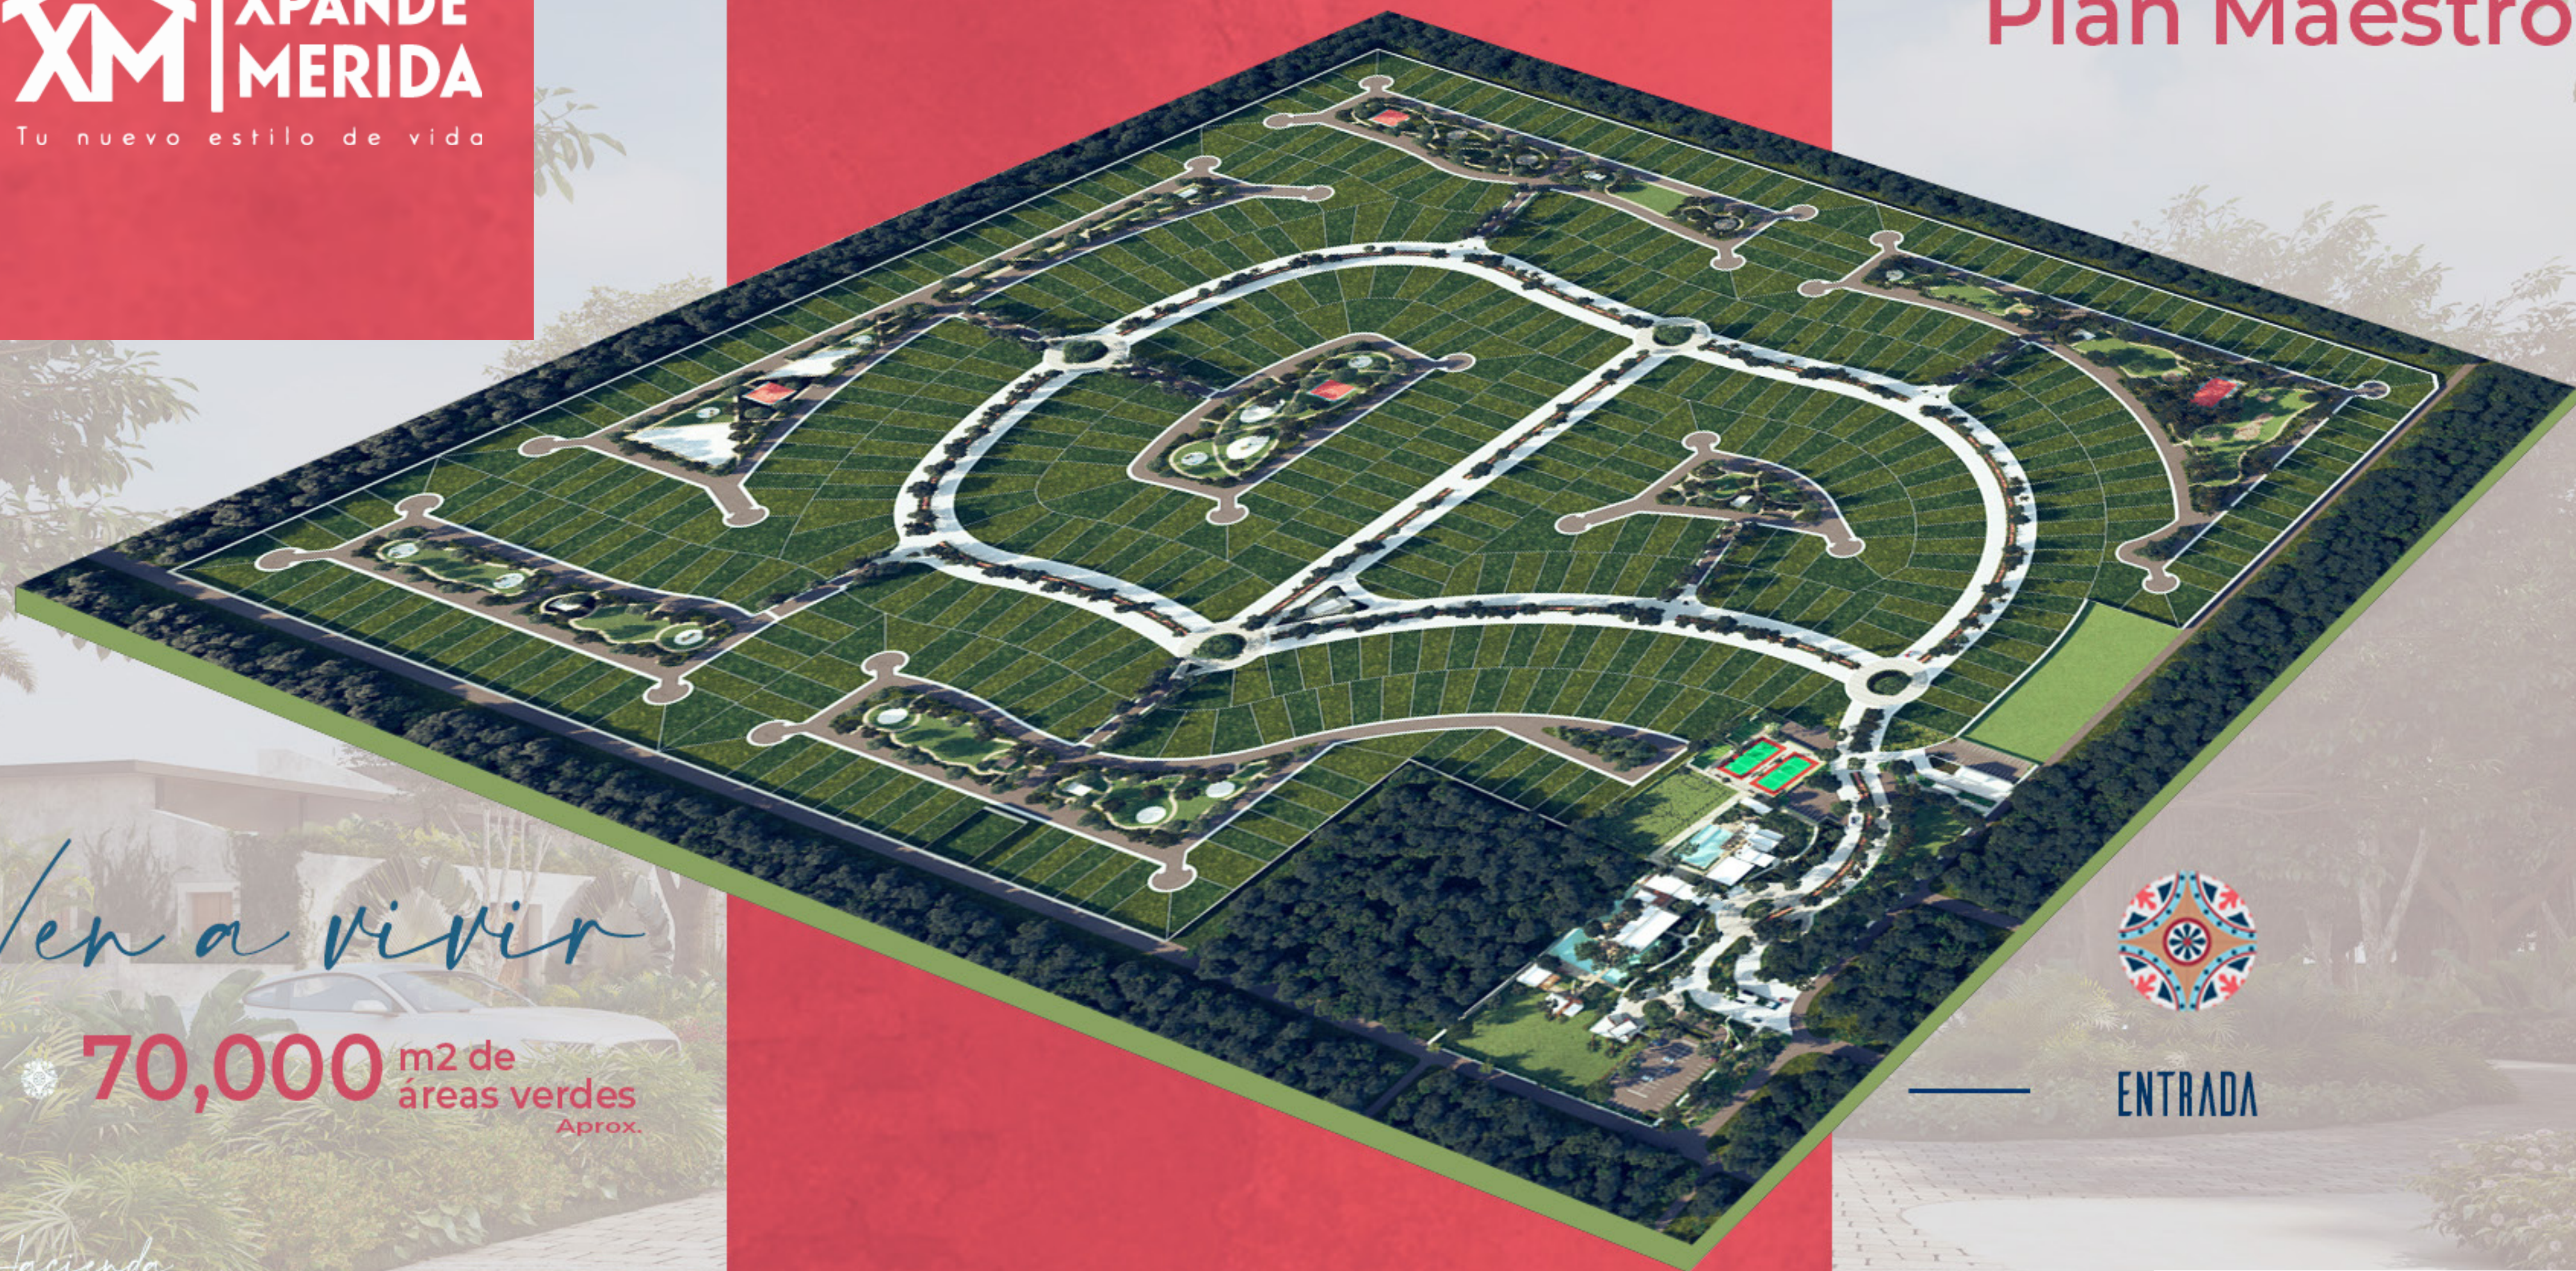

xpandemerida.com.mx

15 minutos
de Mérida

son la clave para una vida
cómoda, tranquila y segura

Imagen de referencia

Vida de Hacienda

Plan Maestro

Ven a vivir

70,000 m² de áreas verdes
Aprox.

ENTRADA

xpandemerida.com.mx

Vida de Hacienda

Todo lo que tiene una
Vida de Hacienda

Imagen de referencia

LA VAPORERA

Wellness Center

LA ESTANCIA

Coworking

Vida de Hacienda

Todo lo que soñaste para vivir

En Familia

Imagen de referencia

EL PATIO

Jardín Usos Múltiples

LA KIMBOMBA Kids & Juniors Club

EL OJO DE AGUA Piscina

EL CAMPO Deportivo

EL BALCHÉ Bar

LAS CALESAS Estacionamiento

Vida de Hacienda

LA CASA CLUB

Kids & Juniors Club

Salón de Eventos