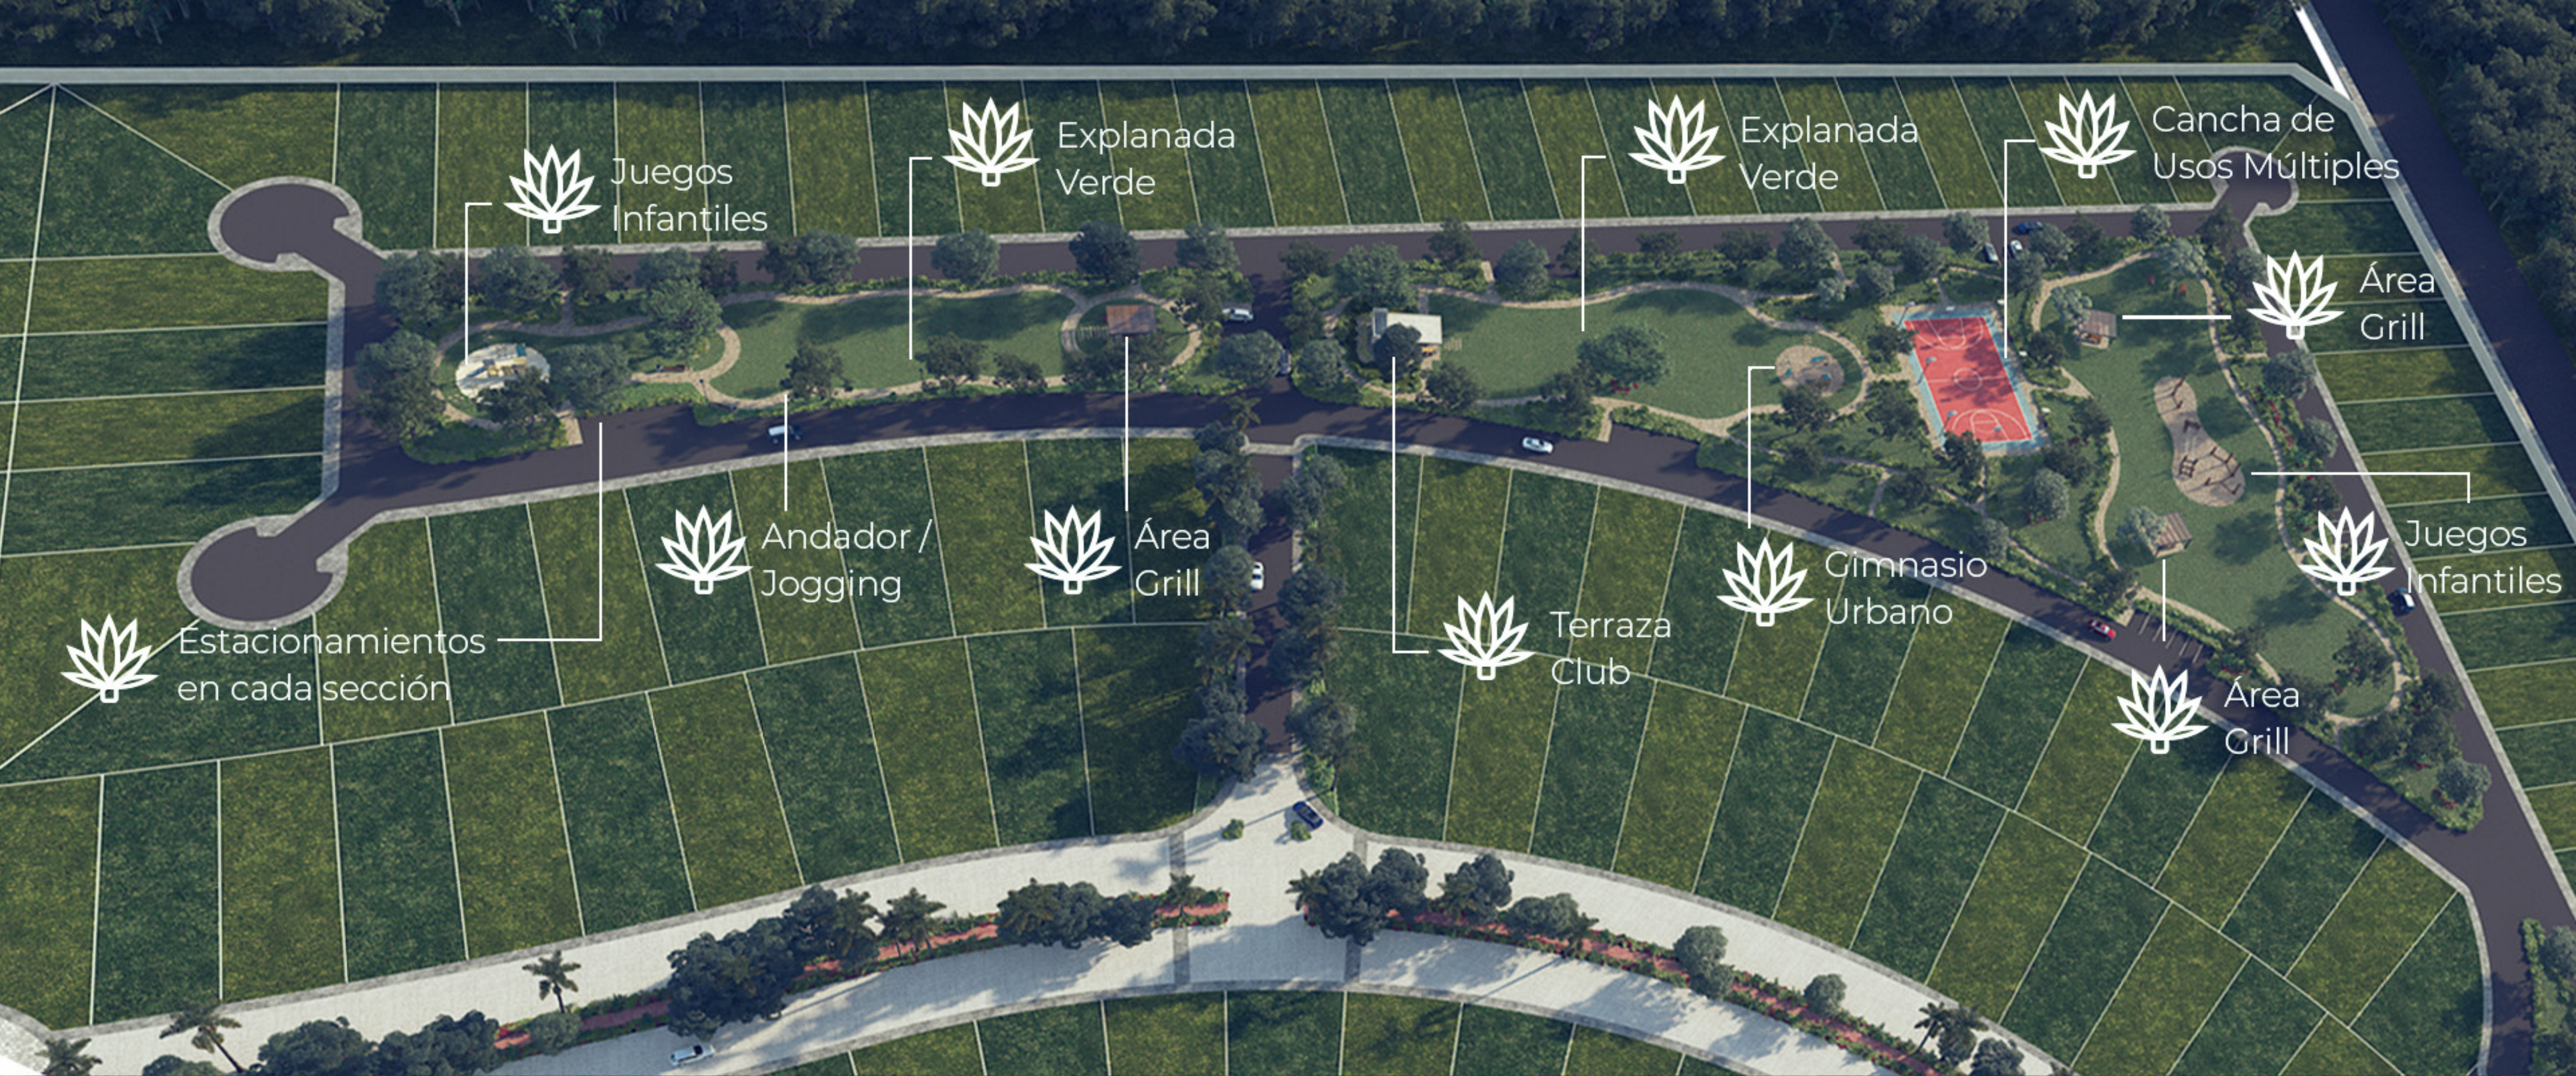

Vida de Hacienda

Fenequenes

ENTRADA

xpandemerida.com.mx

1era Etapa

Imagen de referencia

xpandemerida.com.mx

Vida de Hacienda

1era Etapa

Imagen de referencia

Henequenes

- ❁ **14,000** m² de áreas verdes Aprox.
- ❁ Desde **420 m²**
- ❁ Aprovecha nuestros planes de financiamiento
18, 24 y 36 meses
y haz realidad tus sueños
- ❁ Adquiere uno de los primeros lotes de nuestra primera etapa para que seas uno de los afortunados en gozar una vida única

Vida de Hacienda

1era Etapa  Fenequenes

Amenidades
y parques

Vida de Hacienda

Los mejores *momentos* del día

Tera Etapa

Imagen de referencia

xpandemerida.com.mx

Vida de Hacienda

Lo *mejor* de dos mundos.

1era Etapa

Imagen de referencia

xpandemerida.com.mx

Vida de Hacienda

El *mejor* estilo de vida.

Tera Etapa