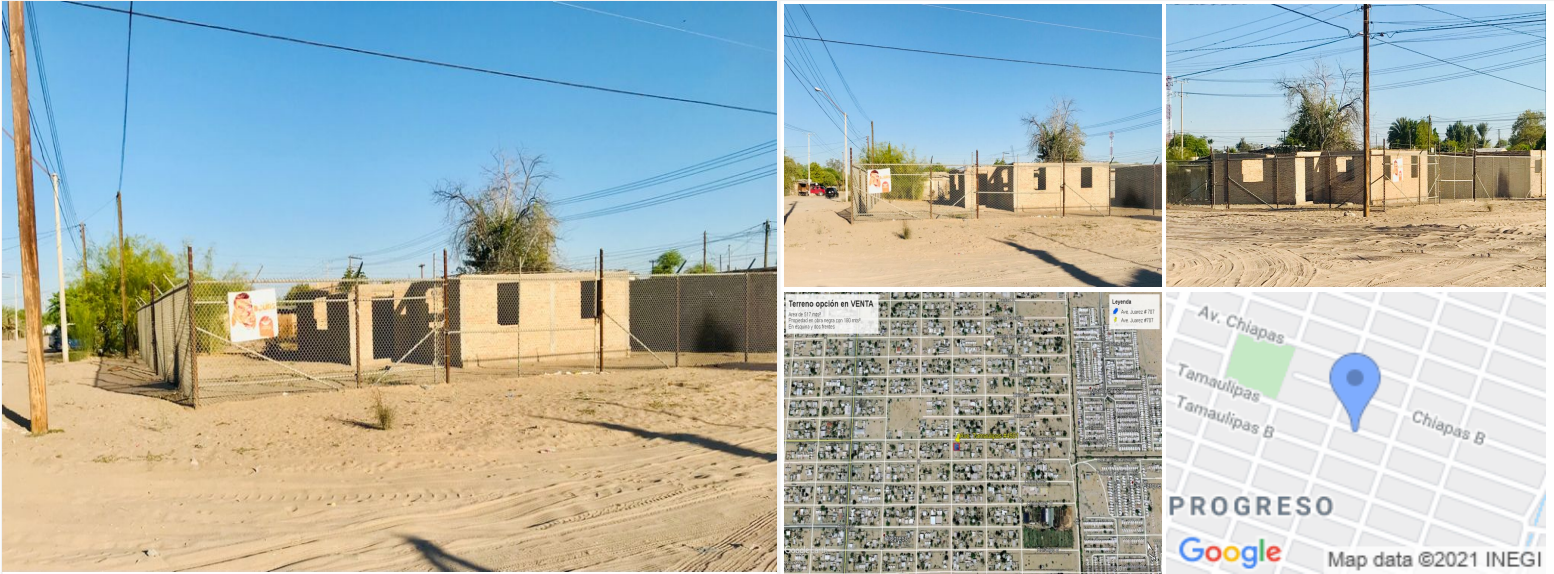

**\$58,000 USD****Venta - TERRENO CON OBRA NEGRA EN VENTA EN SAN LUIS R.C.****Ave. Tamaulipas, San Luis Río Colorado****Clave: RCV499338-342****Descripción**

Terreno en venta zona residencial muy cercano a parque, kinder y escuela primaria. Con superficie de 517 mts<sup>2</sup> con obra negra de 180 mts<sup>2</sup> con cimentación para dos plantas en esquina con dos frentes. NEGOCIABLE.

**Detalles**

Forma del Terreno: Regular  
 Metros de Fondo: N/A  
 Metros de Frente: N/A  
 Precio por m<sup>2</sup> de Terreno: N/A  
 Terreno(m<sup>2</sup>): 517.00  
 Uso de Suelo: N/A

**Areas**

✓ Escuelas cercanas