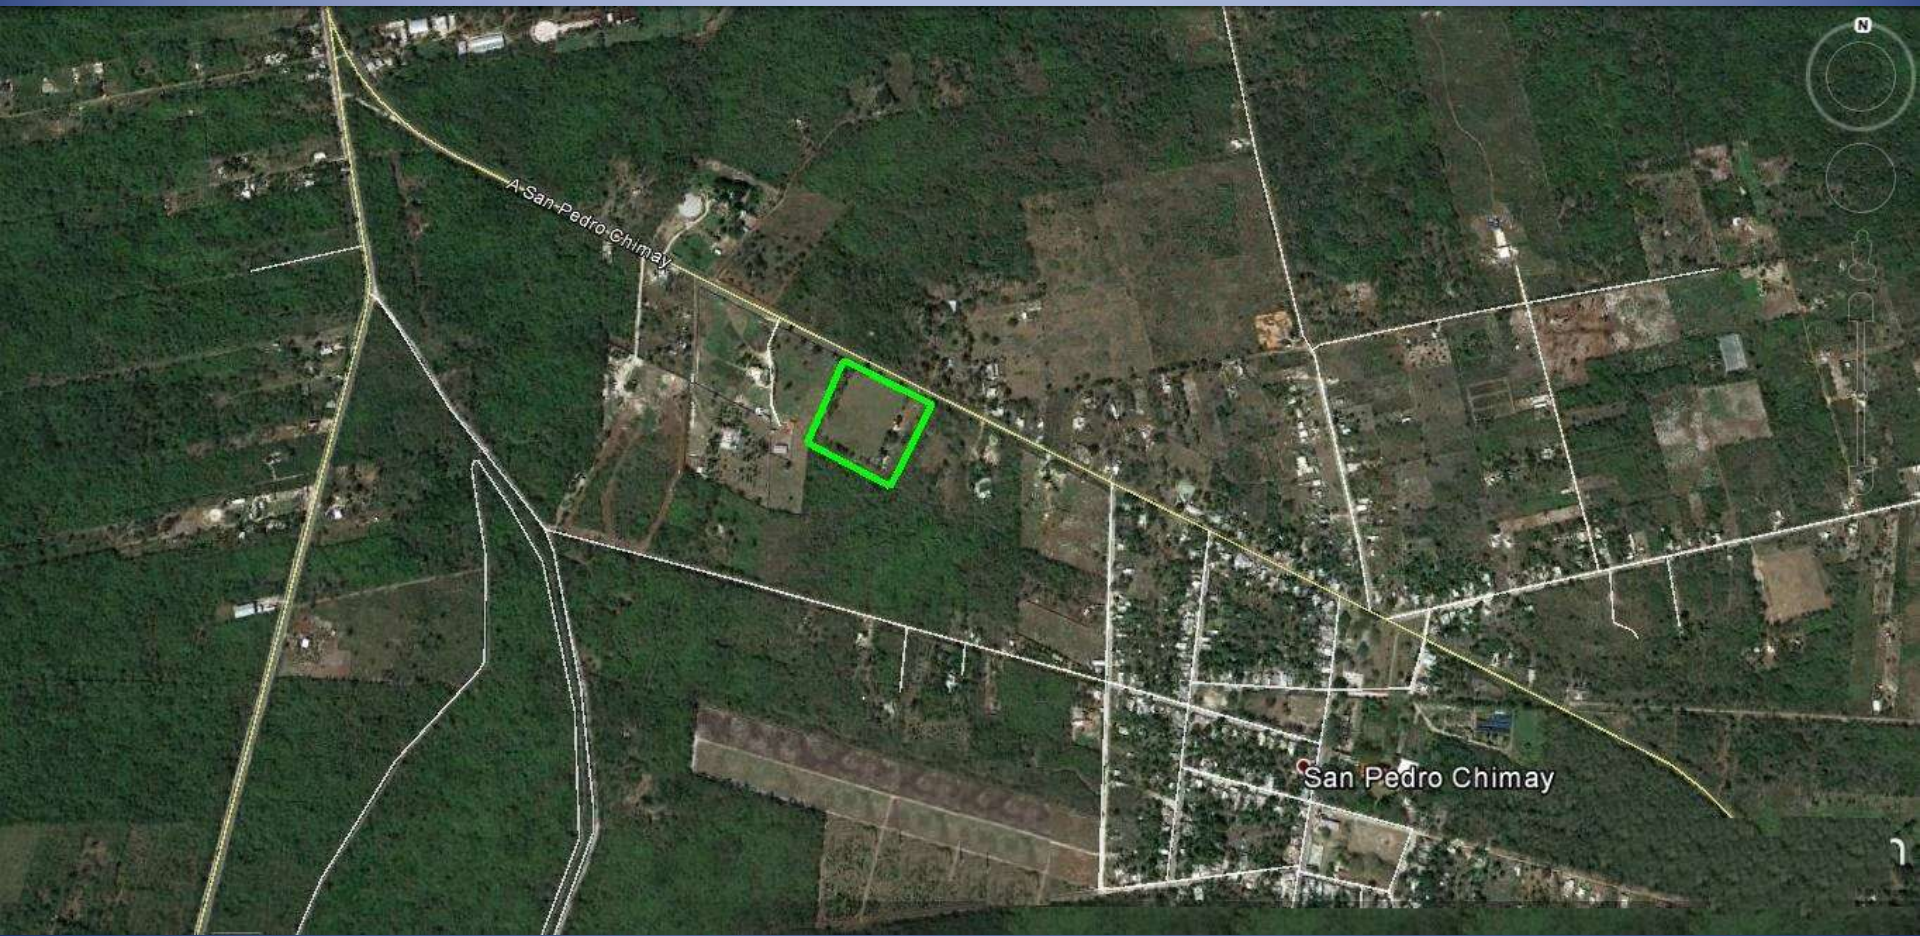

Terreno en Venta

San José Tzal

22,473.97 m²

Municipio de Mérida, Yucatán.

Mérida, Yucatán

Ubicado a 6.5 kilómetros del periférico de la ciudad de Mérida

Cuenta con un frente de 150 m sobre la carretera Mérida – San Pedro Chimay

El terreno es de forma regular, y en el operaba un campo de futbol

Frente sobre carretera Mérida – San Pedro Chimay

Frente sobre carretera Mérida – San Pedro Chimay

Plano Catastral

Características

TERRENO SOBRE CARRETERA

Frente 1: 150 m

Fondo: 150 m

Total: 22,473.97 m² (2.2 hectáreas)

- Propiedad Privada
- Municipio de Mérida, Yucatán
- Documentación en regla
- Libre de gravamen
- Servicio de CFE listo