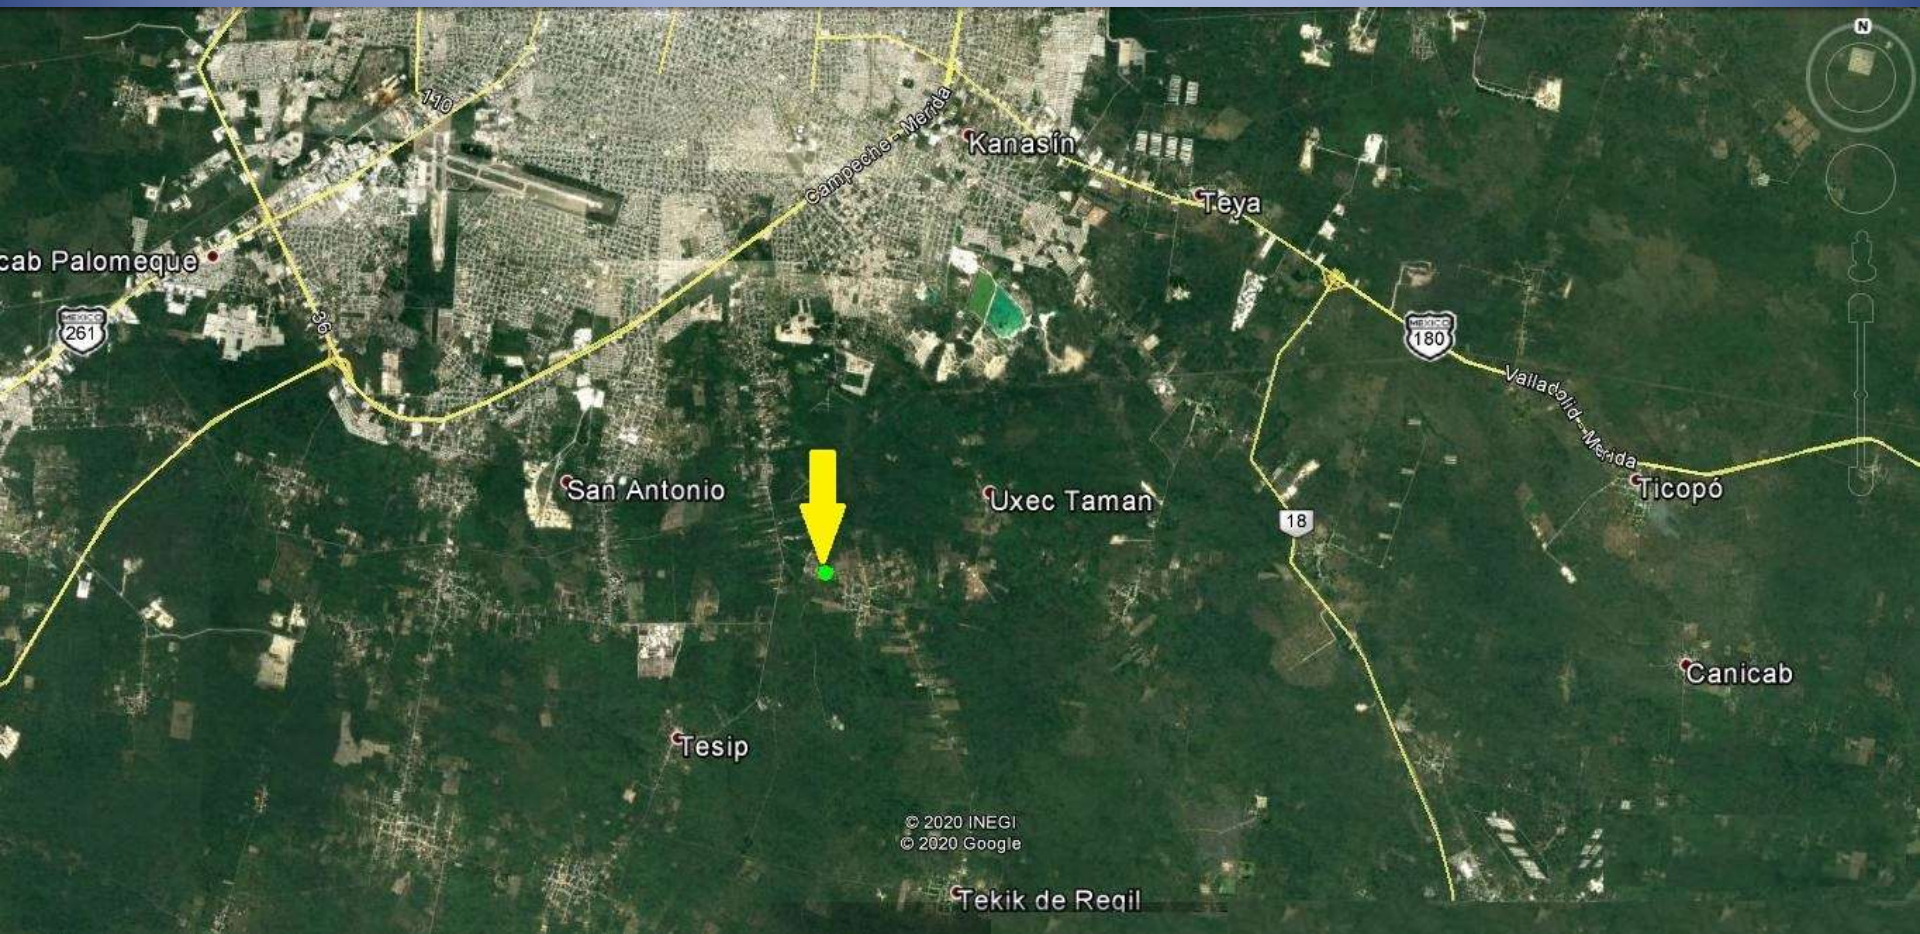

Terreno en Venta

San José Tzal

22,473.97 m²

Municipio de Mérida, Yucatán.

Mérida, Yucatán

Ubicado a 6.5 kilómetros del periférico de la ciudad de Mérida

Cuenta con un frente de 150 m sobre la carretera Mérida – San Pedro Chimay

El terreno es de forma regular, y en el operaba un campo de futbol

Frente sobre carretera Mérida – San Pedro Chimay

Frente sobre carretera Mérida – San Pedro Chimay

Plano Catastral

Características

TERRENO SOBRE CARRETERA

Frente 1: 150 m

Fondo: 150 m

Total: 22,473.97 m² (2.2 hectáreas)

- Propiedad Privada
- Municipio de Mérida, Yucatán
- Documentación en regla
- Libre de gravamen
- Servicio de CFE listo