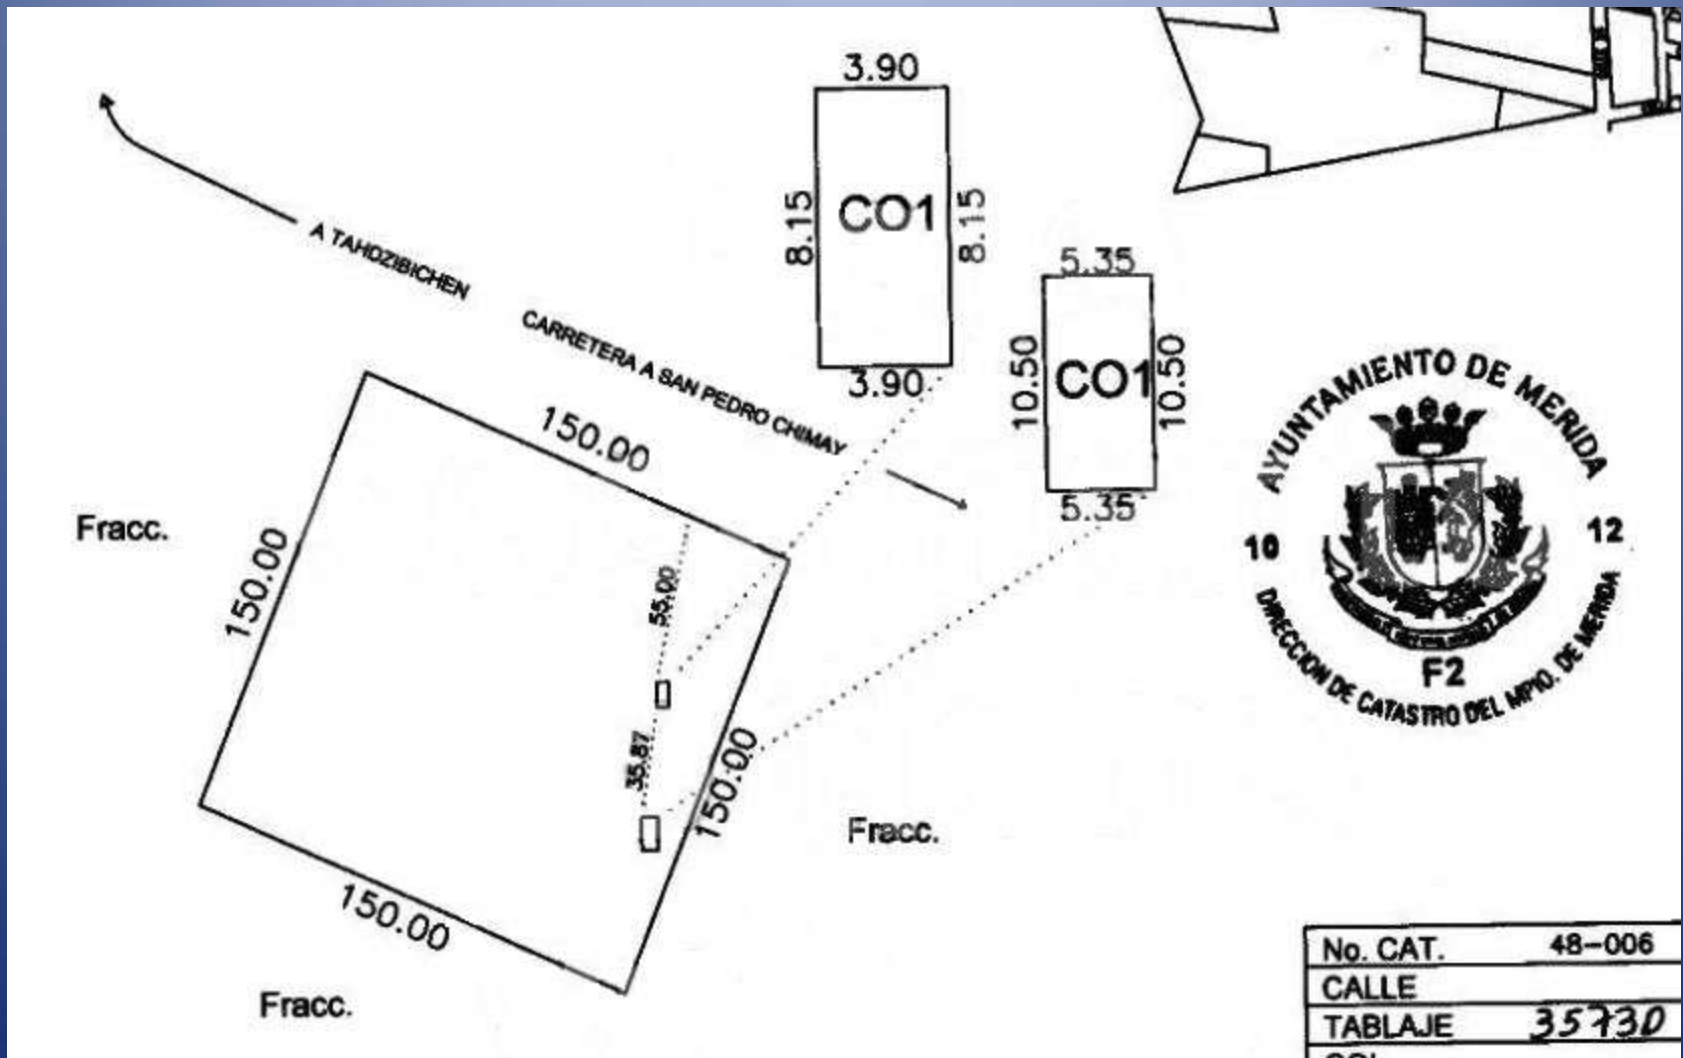

Terreno en Venta

San José Tzal

22,473.97 m²

Municipio de Mérida, Yucatán.

Mérida, Yucatán

Ubicado a 6.5 kilómetros del periférico de la ciudad de Mérida

Cuenta con un frente de 150 m sobre la carretera Mérida – San Pedro Chimay

El terreno es de forma regular, y en el operaba un campo de futbol

Frente sobre carretera Mérida – San Pedro Chimay

Frente sobre carretera Mérida – San Pedro Chimay

Plano Catastral

Características

TERRENO SOBRE CARRETERA

Frente 1: 150 m

Fondo: 150 m

Total: 22,473.97 m² (2.2 hectáreas)

- Propiedad Privada
- Municipio de Mérida, Yucatán
- Documentación en regla
- Libre de gravamen
- Servicio de CFE listo