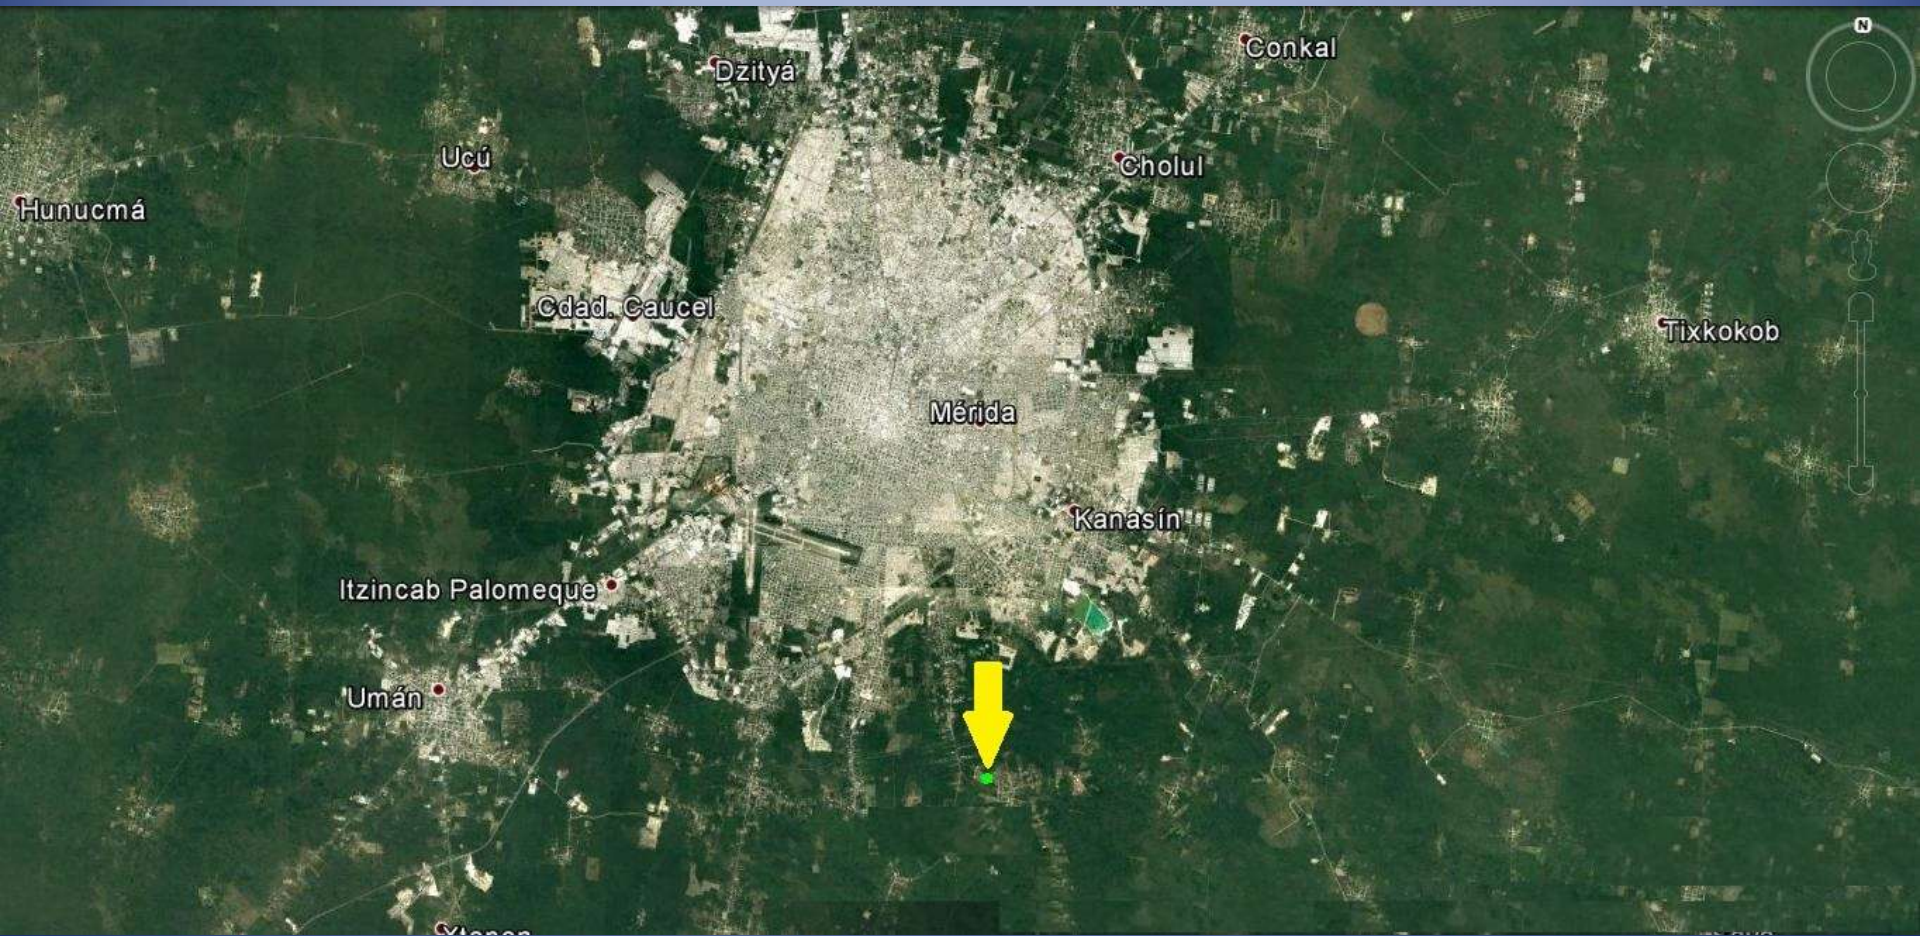

Terreno en Venta

San José Tzal

22,473.97 m²

Municipio de Mérida, Yucatán.

Mérida, Yucatán

Ubicado a 6.5 kilómetros del periférico de la ciudad de Mérida

Cuenta con un frente de 150 m sobre la carretera Mérida – San Pedro Chimay

El terreno es de forma regular, y en el operaba un campo de futbol

Frente sobre carretera Mérida – San Pedro Chimay

Frente sobre carretera Mérida – San Pedro Chimay

Plano Catastral

Características

TERRENO SOBRE CARRETERA

Frente 1: 150 m

Fondo: 150 m

Total: 22,473.97 m² (2.2 hectáreas)

- Propiedad Privada
- Municipio de Mérida, Yucatán
- Documentación en regla
- Libre de gravamen
- Servicio de CFE listo