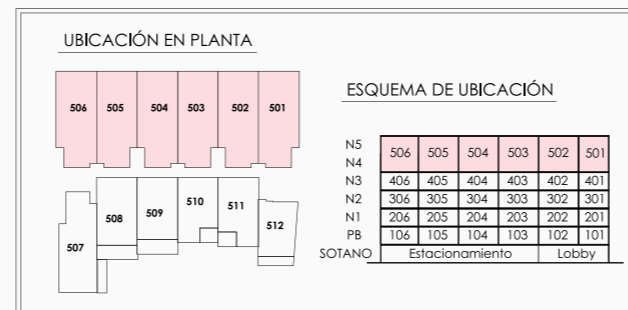

6 penthouse de 3 recámaras