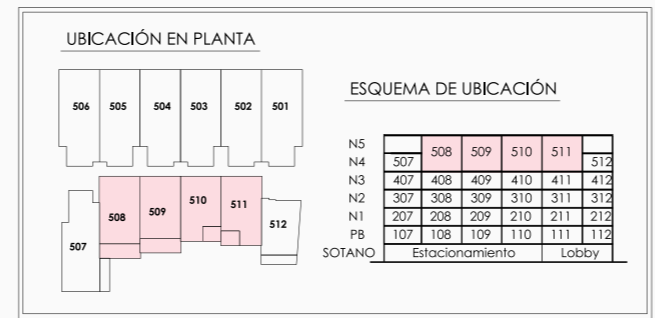

4 penthouse de 2 recámaras