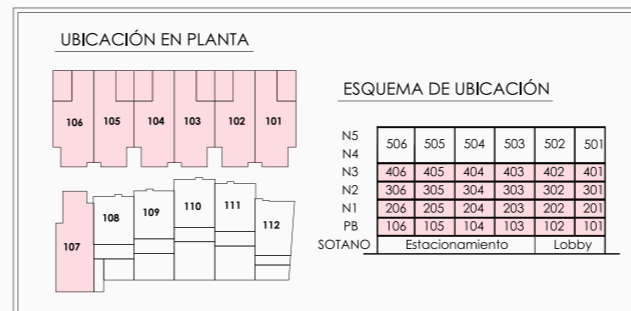

29 departamentos
de 2 recámaras