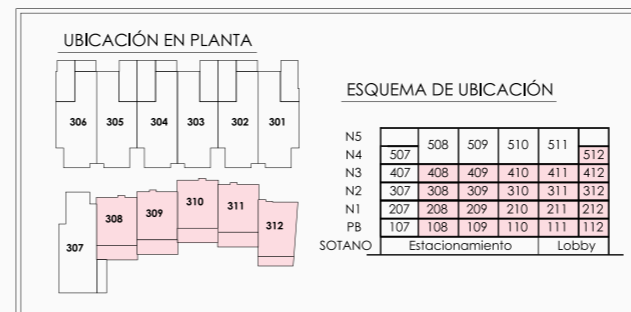

21 departamentos de 1 recámara